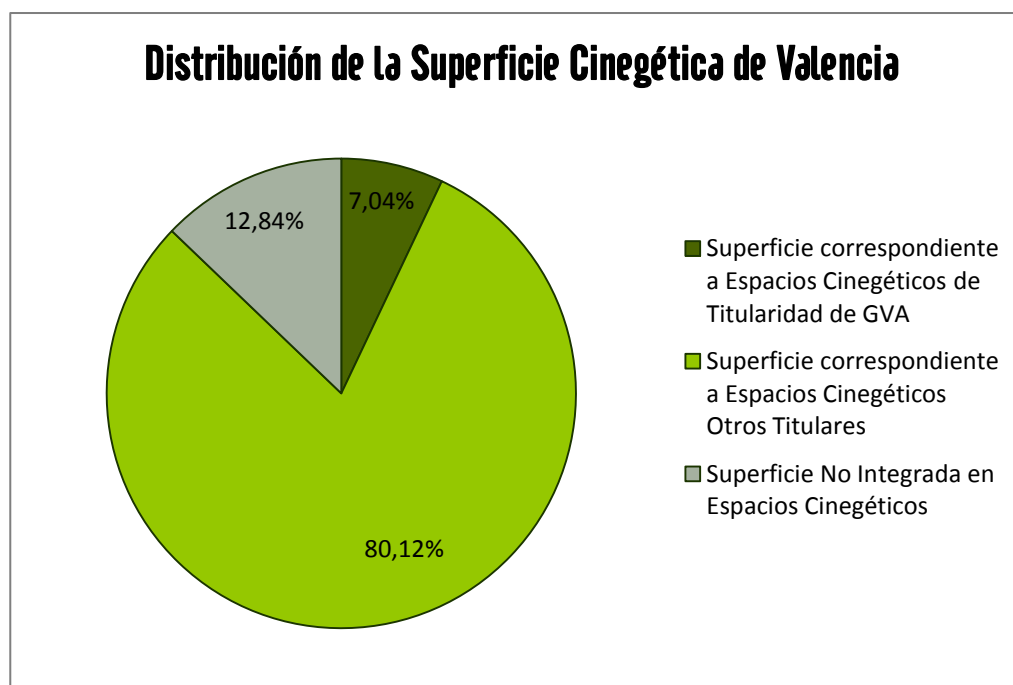

## CASTELLÓN

Total de espacios cinegéticos: 206

Total de superficie cinegética: 565.322,8000 Ha

Porcentaje de superficie ocupada por espacios cinegéticos sobre el total de la provincia: 85,2%

*Del total de espacios cinegéticos de la provincia 8 son de titularidad de la Generalitat Valenciana con un total de 8.320,000 Ha lo que supone el 1,48% de la superficie cinegética, de las cuales 1.426 Ha corresponden a la "RNC Els Ports- Besseit"*

**ADVERTENCIA:** Los datos son a título informativo, sin validez oficial debido al constante cambio en la estructura de los cotos de caza.

## VALENCIA

Total de espacios cinegéticos: 444

Total de superficie cinegética: 942.532,2000 Ha

Porcentaje de superficie ocupada por espacios cinegéticos sobre el total de la provincia: 87,16%

*Del total de espacios cinegéticos de la provincia 33 son de titularidad de la Generalitat Valenciana, con un total de 76.176,9000 Ha, entre las que se encuentra la "RVC Muela de Cortes" con una cabida de 36.009 Ha. Lo que supone el 8% del espacio cinegético de la Comunitat*