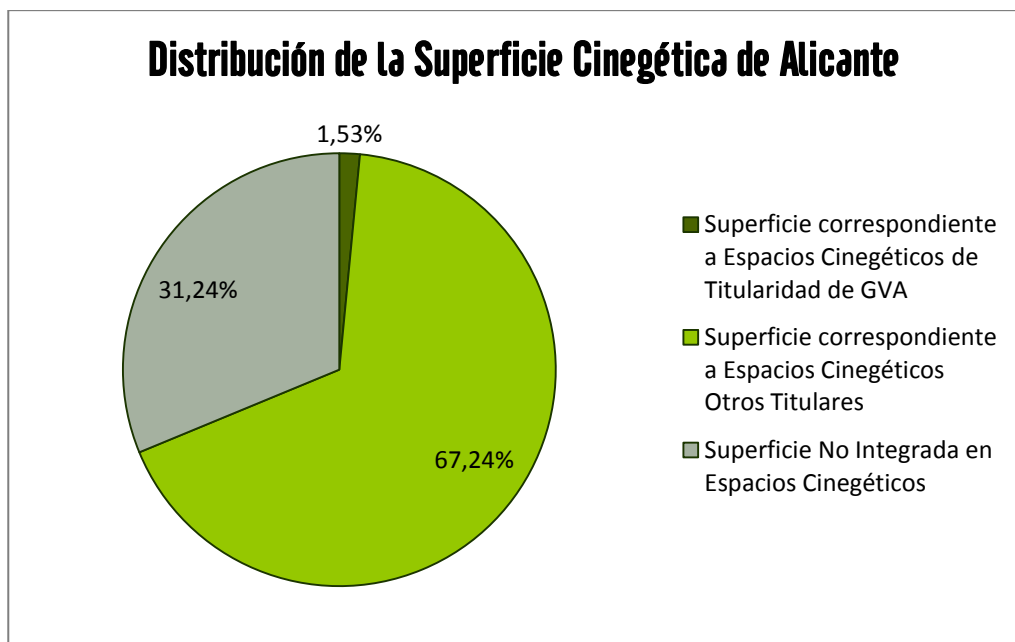

## VALENCIA

Total de espacios cinegéticos: 444

Total de superficie cinegética: 942.532,2000 Ha

Porcentaje de superficie ocupada por espacios cinegéticos sobre el total de la provincia: 87,16%

*Del total de espacios cinegéticos de la provincia 33 son de titularidad de la Generalitat Valenciana, con un total de 76.176,9000 Ha, entre las que se encuentra la "RVC Muela de Cortes" con una cabida de 36.009 Ha. Lo que supone el 8% del espacio cinegético de la Comunitat*

**ADVERTENCIA:** Los datos son a título informativo, sin validez oficial debido al constante cambio en la estructura de los cotos de caza.

# ALICANTE

Total de espacios cinegéticos: 369

Total de superficie cinegética: 400.422,000 Ha

Porcentaje de superficie ocupada por espacios cinegéticos sobre el total de la provincia: 68,7 %

*Del total de espacios cinegéticos de la provincia 6 son de titularidad de la Generalitat Valenciana, con un total de 8.890,000 Ha, Lo que supone el 2,2% de la superficie de los espacios cinegéticos*