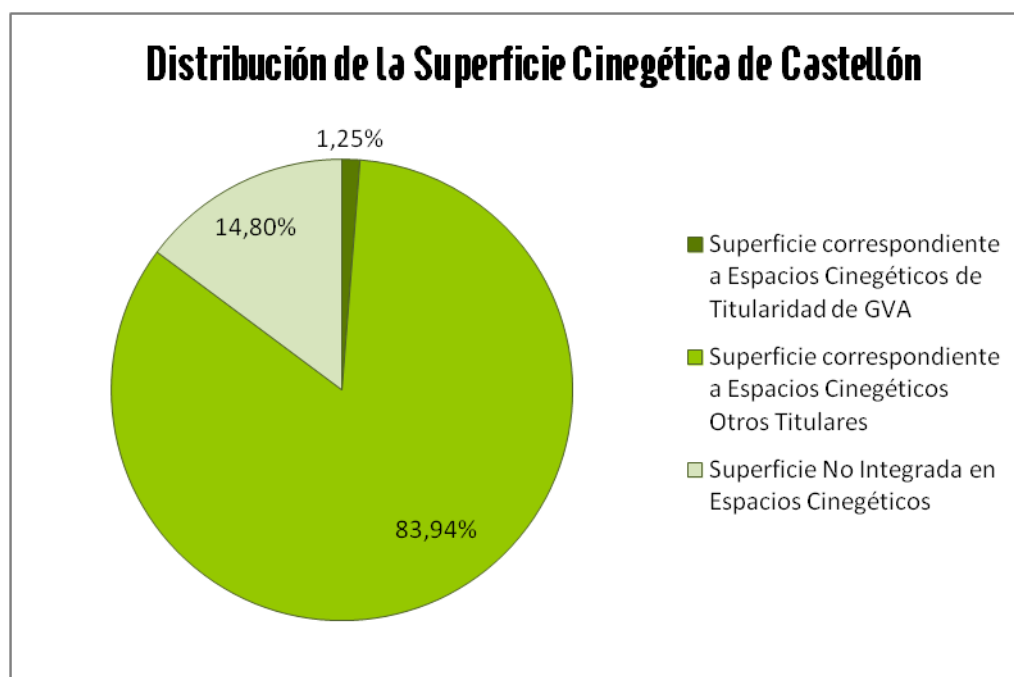

# Síntesis de Datos sobre Superficie Cinegética en la Comunitat Valenciana

Noviembre / 2013

## CASTELLÓN

Total de espacios cinegéticos: 206

Total de superficie cinegética: 565.322,8000 Ha

Porcentaje de superficie ocupada por espacios cinegéticos sobre el total de la provincia: 85,2%

*Del total de espacios cinegéticos de la provincia 8 son de titularidad de la Generalitat Valenciana con un total de 8.320,000 Ha lo que supone el 1,48% de la superficie cinegética, de las cuales 1.426 Ha corresponden a la "RNC Els Ports- Besseit"*

## VALENCIA

Total de espacios cinegéticos: 444

Total de superficie cinegética: 942.532,2000 Ha

Porcentaje de superficie ocupada por espacios cinegéticos sobre el total de la provincia: 87,16%

*Del total de espacios cinegéticos de la provincia 33 son de titularidad de la Generalitat Valenciana, con un total de 76.176,9000 Ha, entre las que se encuentra la "RVC Muela de Cortes" con una cabida de 36.009 Ha. Lo que supone el 8% del espacio cinegético de la Comunitat*