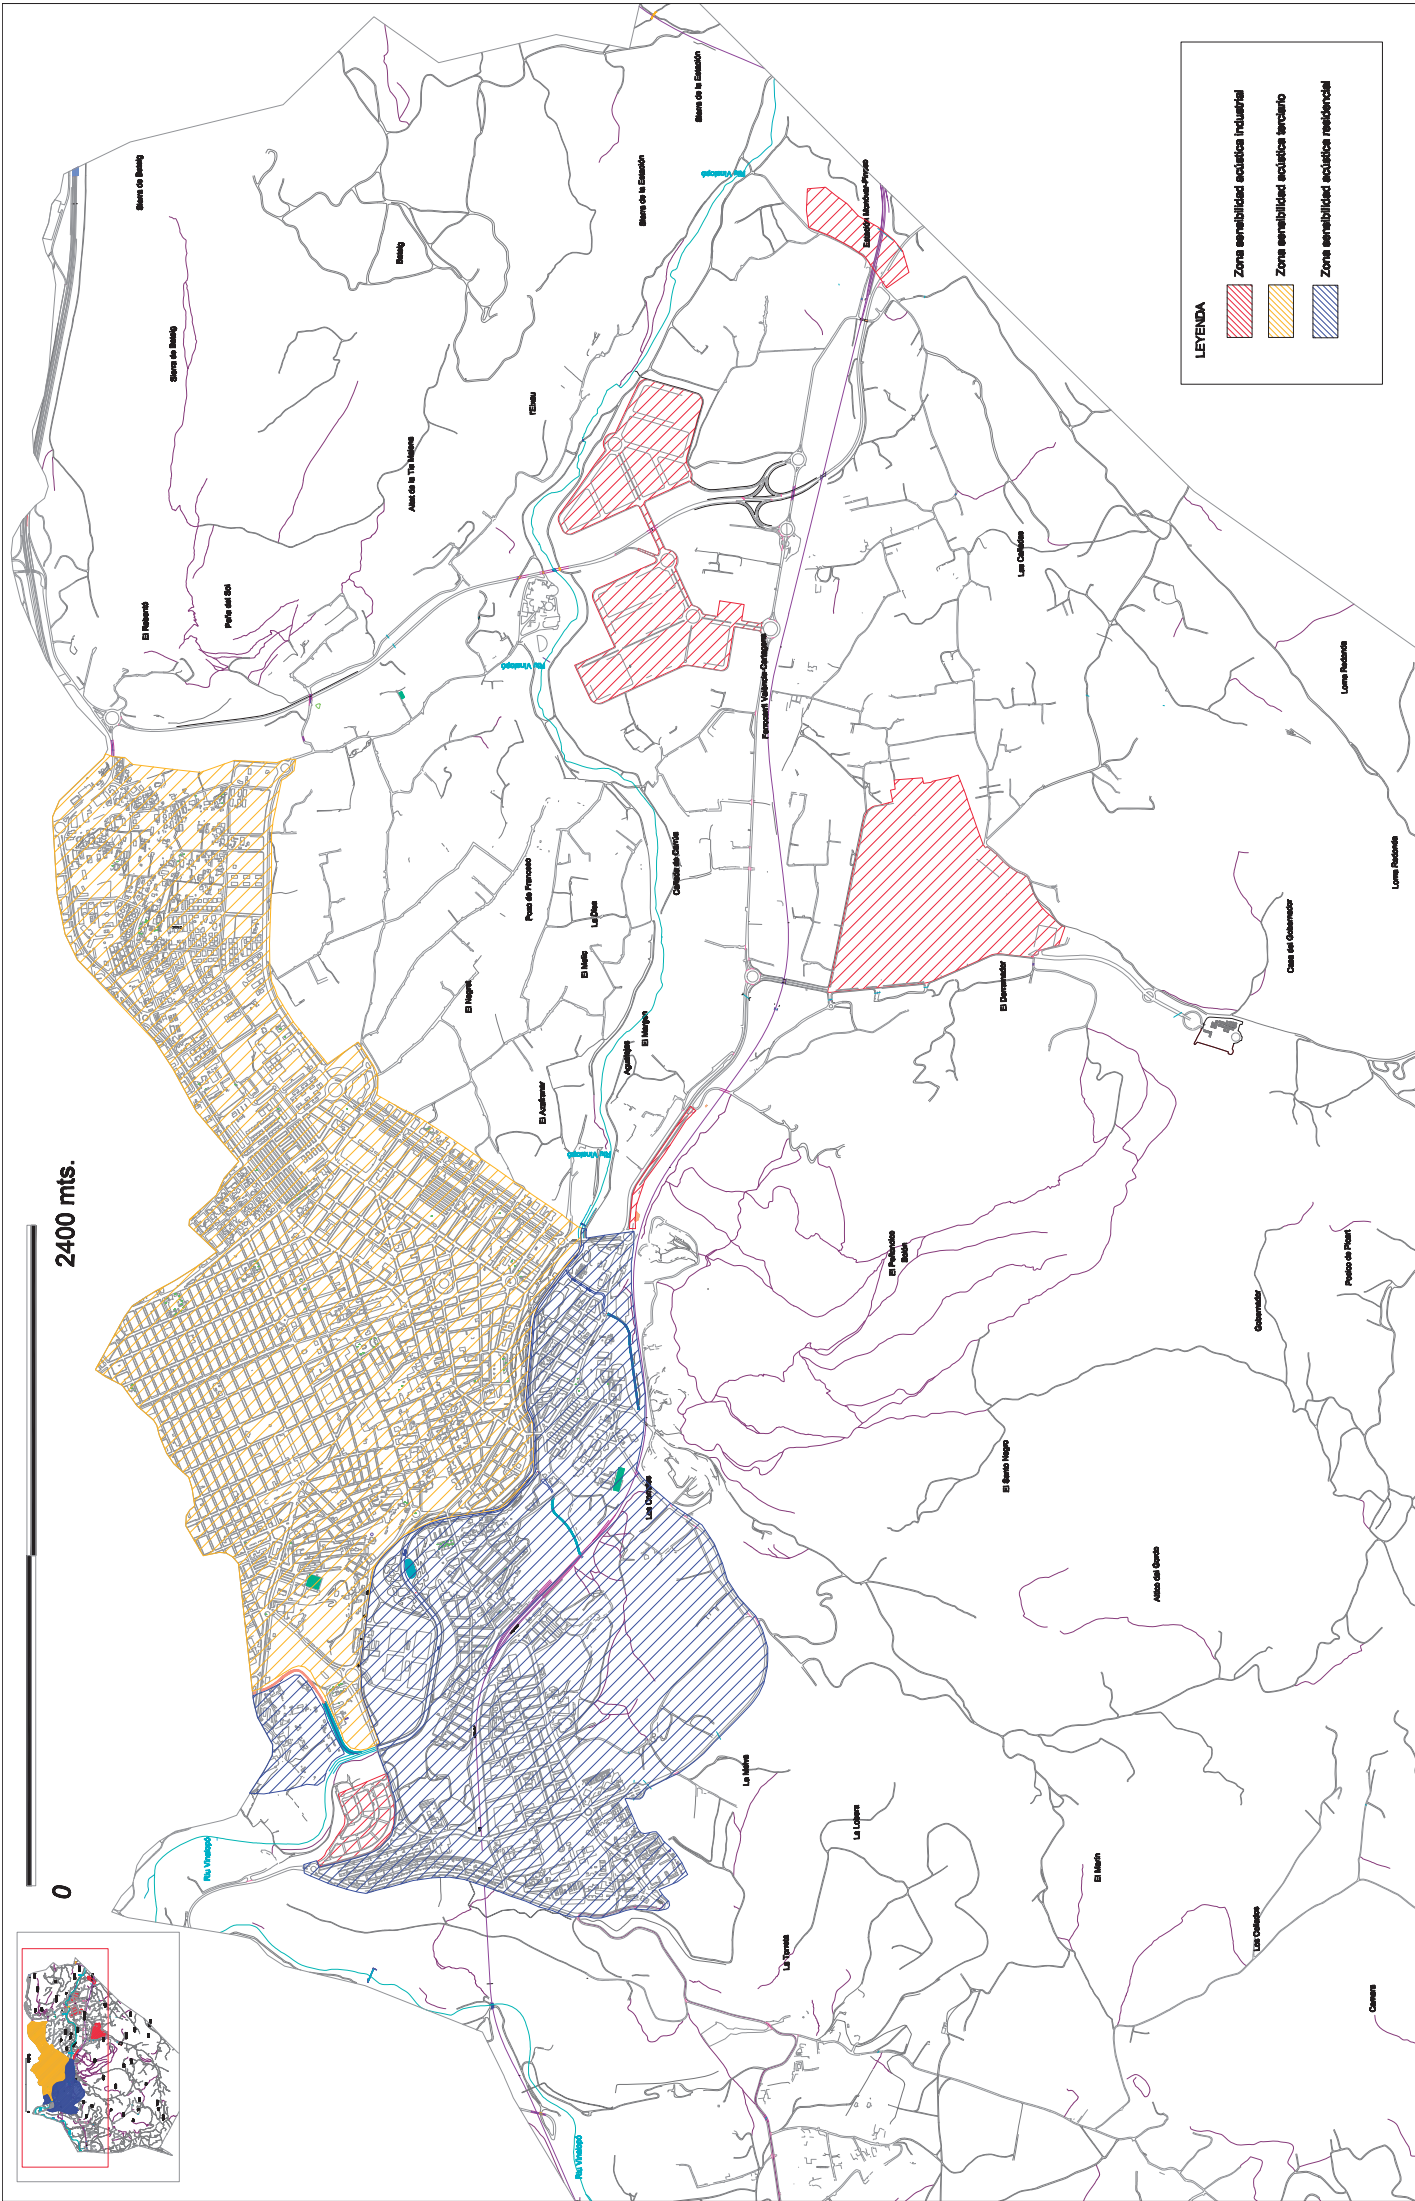

0 2400 mts.

**LEYENDA**

- Zona sensibilidad ecológica industrial
- Zona sensibilidad ecológica terciario
- Zona sensibilidad ecológica residencial

AYUNTAMIENTO DE ELÍAS

CONSULTOR:

PROYECTO:

Mega acústico del municipio de Elías

ESCALA:

FECHA: 28 Julio 2008

TÍTULO DEL PLANO: Propuesta de zonificación del término municipal

PLANO NÚMERO: Plano Nº 8