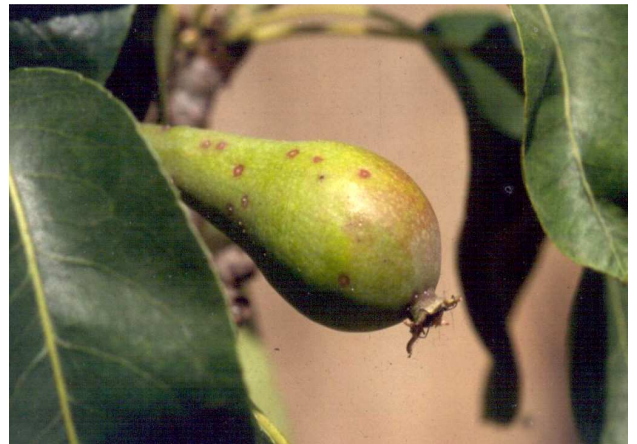

Avís de tractament Fruiters de pinyol i llavor

Poll de San José *Quadraspidiotus perniciosus*

Les larves desenvolupades a l'interior de la femella han iniciat la seua eixida a primers de maig en zones càlides, i continuaran eixint al llarg d'aquest mes. Aquestes nimfes tendeixen a desplaçar-se a les zones més il·luminades de les branques pel que els tractaments aniran dirigits a aquestes parts de l'arbre. Només es recomana tractar en cas de fortes infestacions, ja que el moment òptim per al tractament és el de repòs hivernal.

Productes: oli de parafina, fenoxicarb.