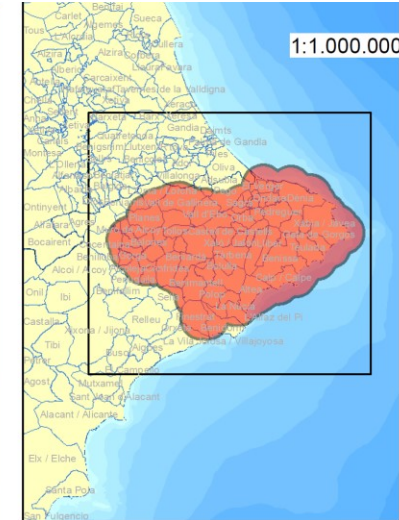

**GENERALITAT
VALENCIANA**

Conselleria de Agricultura,
Desarrollo Rural, Emergencia
Climática y Transición Ecológica

Mapa de la Zona Demarcada por *Xylella fastidiosa* subespecie multiplex en la Comunitat Valenciana (Actualizado a 27/09/2019)

Conselleria d'Agricultura, Medi Ambient, Canvi Climàtic i Desenvolupament Rural		
Direcció General de Agricultura, Ganaderia y Pesca		
PLAN DE CONTROL DE <i>Xylella fastidiosa</i>		
PROVINCIA DE ALICANTE		
Zona Demarcada		
Escala	Fecha	
1:220.000	09/2019