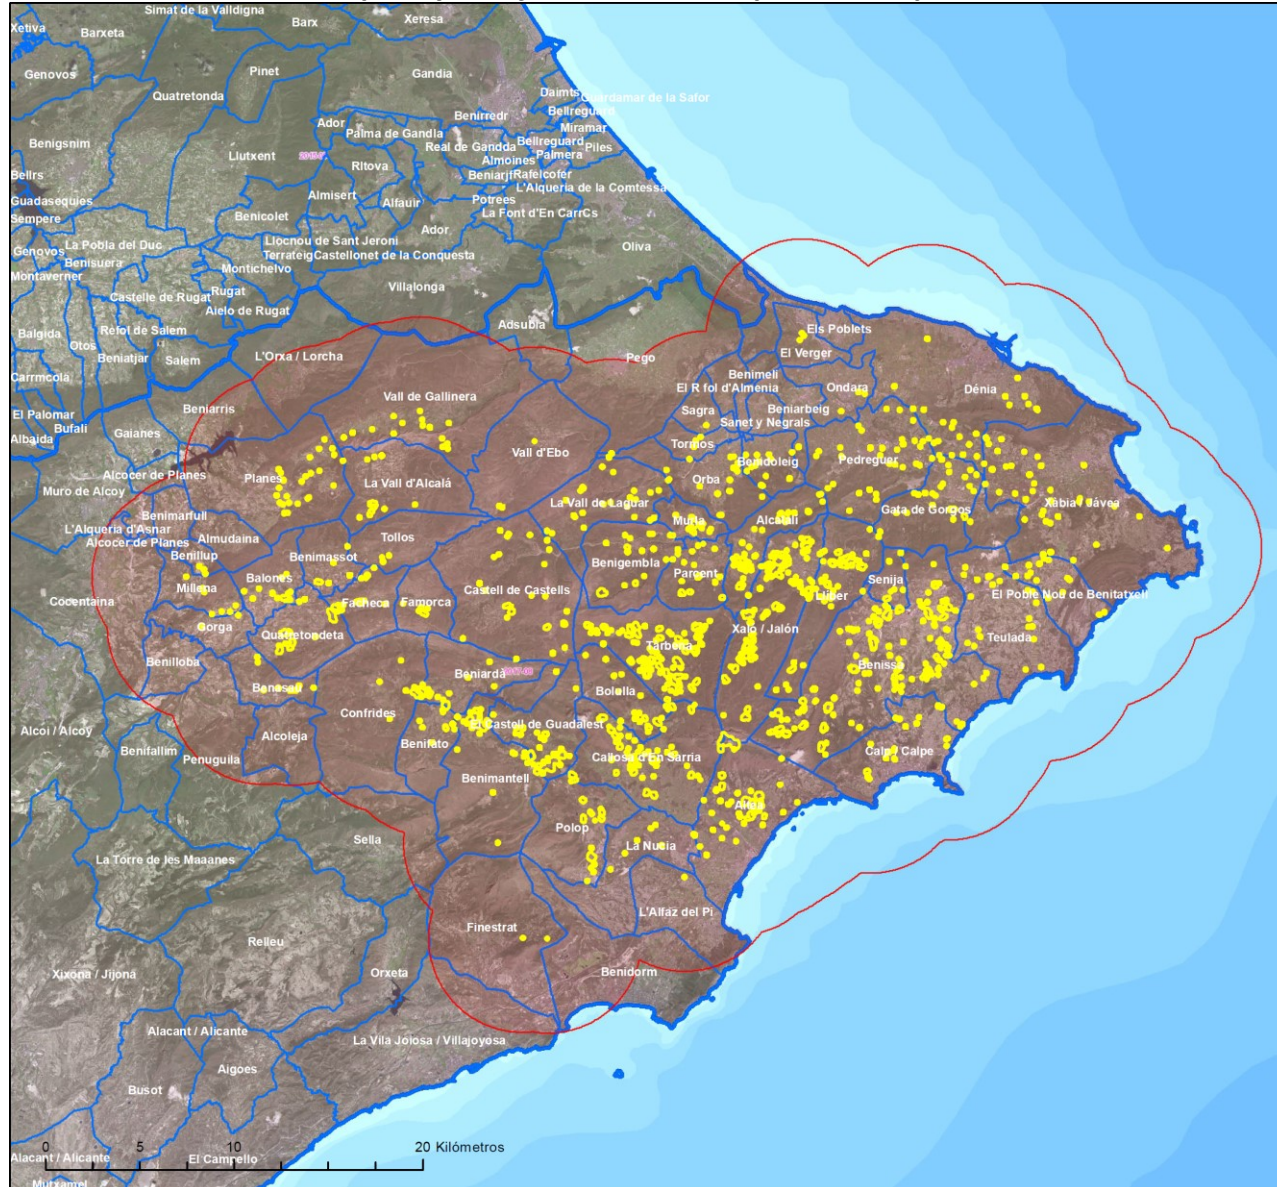

**GENERALITAT
VALENCIANA**

Conselleria de Agricultura,
Desarrollo Rural, Emergencia
Climática y Transición Ecológica

Mapa de la Zona Demarcada por *Xylella fastidiosa* subespecie multiplex en la Comunitat Valenciana (Actualizado a 27/09/2019)

Conselleria d'Agricultura, Medi Ambient, Canvi Climàtic i Desenvolupament Rural		
Direcció General de Agricultura, Ganaderia y Pesca		
PLAN DE CONTROL DE <i>Xylella fastidiosa</i>		
PROVINCIA DE ALICANTE		
Zona Demarcada		
Escala	Fecha	
1:220.000	09/2019