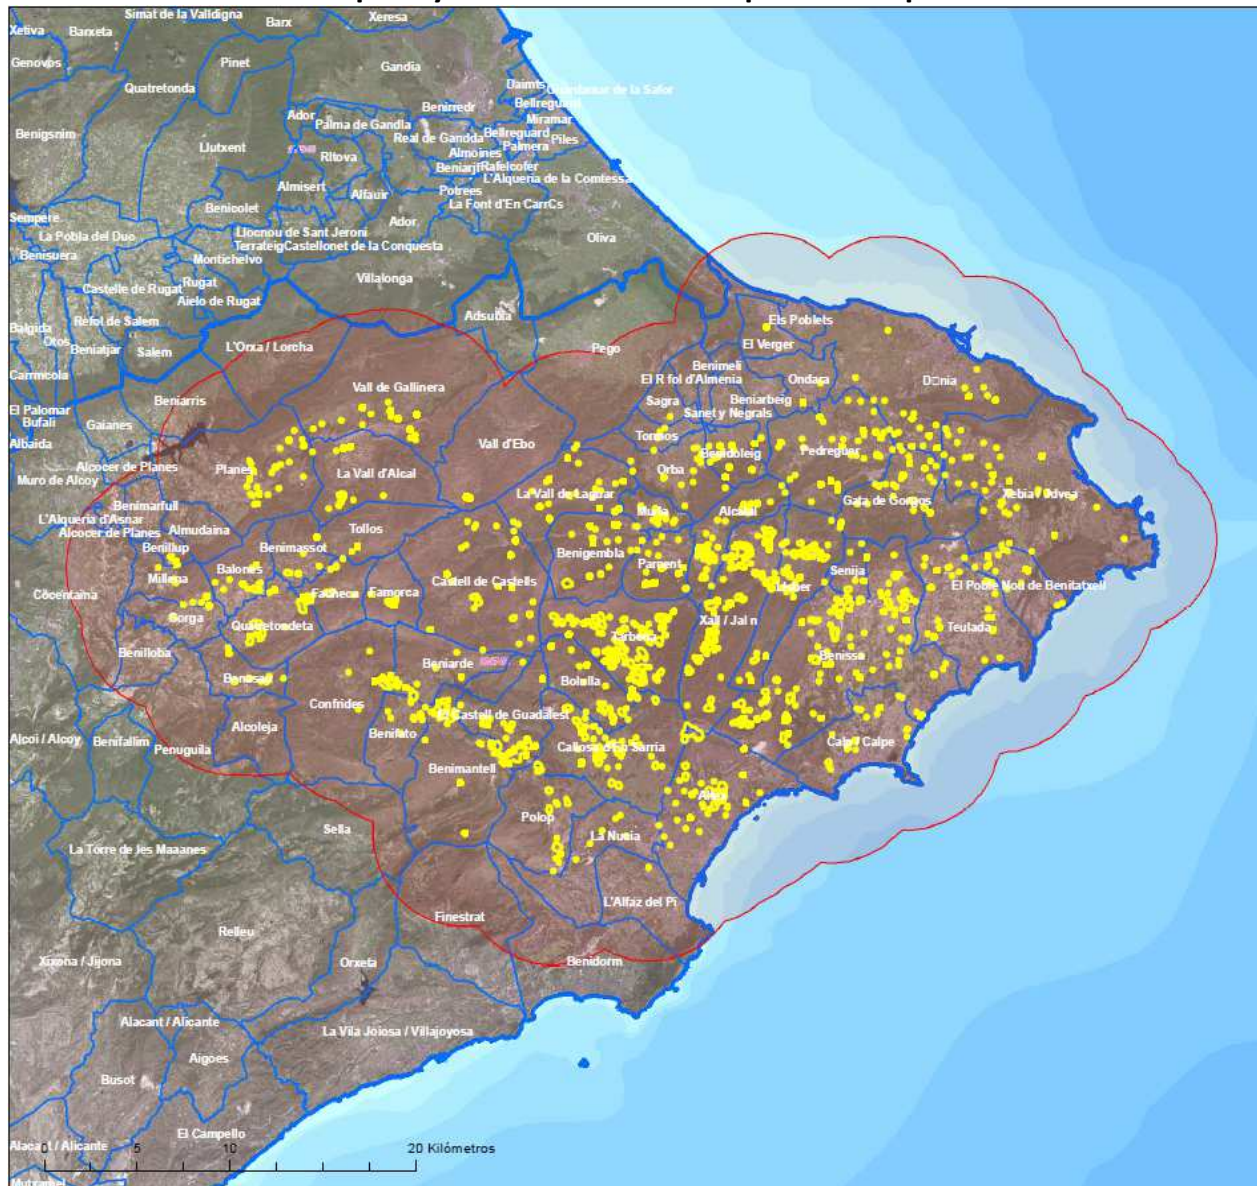

Mapa de la Zona Demarcada per *Xylella fastidiosa* subespècie multiplex en la Comunitat Valenciana (Actualitzat a 26/03/2019)

Conselleria d'Agricultura, Medi Ambient, Canvi Climàtic i Desenvolupament Rural Direcció General de Agricultura, Ganaderia y Pesca		
PLAN DE CONTROL DE <i>Xylella fastidiosa</i> PROVINCIA DE ALICANTE		
Zona Demarcada		
Escala 1:220.000	Fecha 03/2019