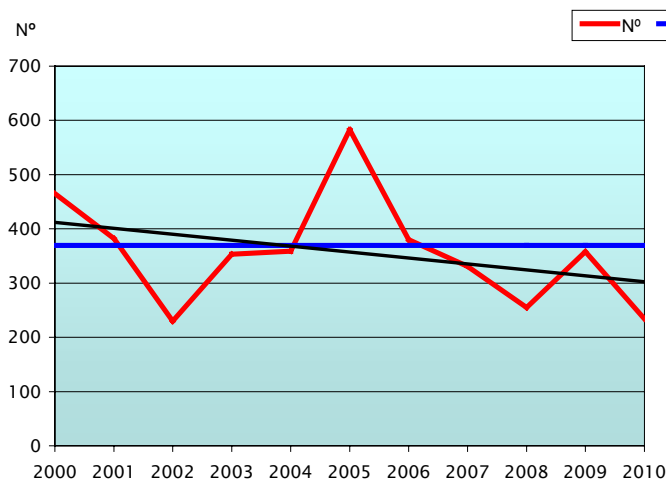

Comparación con los valores medios

Se mantiene la tendencia de registros claramente inferiores a los valores medios de la década en igual periodo (370 incendios y 2.990 hectáreas).

Año	Nº	Sup
2000	465	2.737,42
2001	382	4.760,57
2002	230	346,47
2003	353	3.299,68
2004	359	860,36
2005	583	3.159,41
2006	380	3.021,34
2007	331	8.202,18
2008	255	652,38
2009	358	2.866,14
2010	234	271,43

Tabla 2: Número y superficie en el mismo periodo

Graficas 4-5: Evolución y tendencia de número y superficie de incendios en el periodo

Evolución mensual: número

La evolución mensual se representa a través de una tabla numérica en la que se recogen los valores para cada provincia, y el total de la Comunitat (tabla 3), junto con dos diferentes representaciones gráficas, una de valores acumulados por provincias y otra de comparación con la media de los últimos 10 años (gráficas 6 y 7).

	Alicante	Castellón	Valencia	Total
Enero	2	0	3	5
Febrero	1	3	6	10
Marzo	6	0	7	13
Abril	7	3	11	21
Mayo	8	13	24	45
Junio	6	12	19	37
Julio	13	8	18	39
Agosto	25	12	27	64
Septiembre	0	0	0	0
Octubre	0	0	0	0
Noviembre	0	0	0	0
Diciembre	0	0	0	0
TOTAL	68	51	115	234