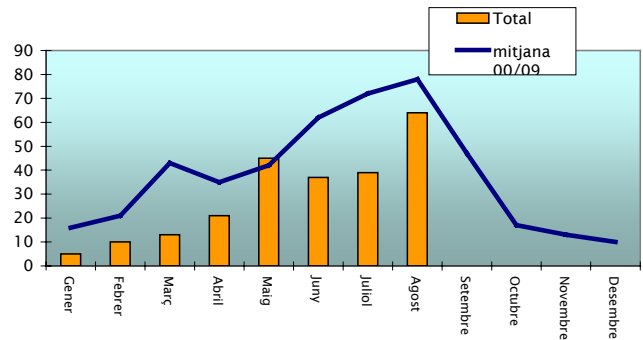

Tabla 3: Nº incendios por meses

Gráficas 6-7: Número de incendios por meses

	Alicante	Castellón	Valencia	Total
Enero	15,50	0,00	7,00	22,50
Febrero	0,00	0,22	5,69	5,91
Marzo	2,76	0,00	6,90	9,66
Abril	1,51	0,06	2,23	3,80
Mayo	15,92	8,39	5,26	29,57
Junio	1,14	4,67	3,03	8,84
Julio	99,28	0,65	29,39	129,32
Agosto	36,03	1,79	23,98	61,80
Septiembre	0,00	0,00	0,00	0,00
Octubre	0,00	0,00	0,00	0,00
Noviembre	0,00	0,00	0,00	0,00
Diciembre	0,00	0,00	0,00	0,00
TOTAL	172,14	15,78	83,48	271,40

Tabla 4: Superficie afectada por meses

Evolución mensual: Superficie afectada.

El estudio de la evolución mensual de la superficie afectada sigue una estructura similar a la ya descrita en el apartado referido al número, si bien en la comparación con los valores medios, dada las grandes diferencias de valores se ha utilizado una escala logarítmica (gráfica 8).