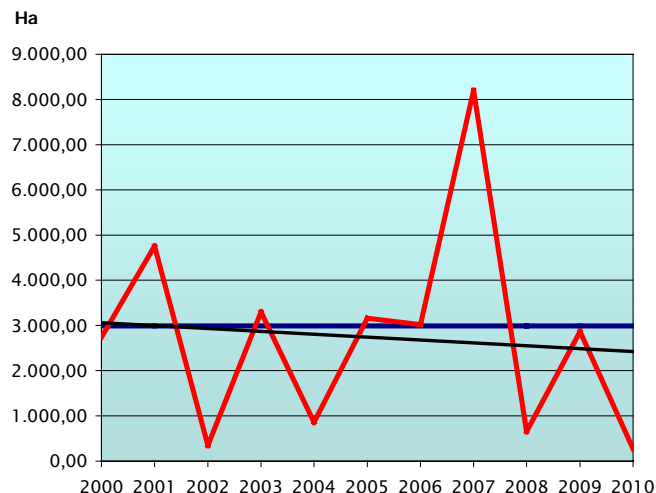

Comparación con los valores medios

Se mantiene la tendencia de registros claramente inferiores a los valores medios de la década en igual periodo (370 incendios y 2.990 hectáreas).

Año	Nº	Sup
2000	465	2.737,42
2001	382	4.760,57
2002	230	346,47
2003	353	3.299,68
2004	359	860,36
2005	583	3.159,41
2006	380	3.021,34
2007	331	8.202,18
2008	255	652,38
2009	358	2.866,14
2010	234	271,43

Tabla 2: Número y superficie en el mismo periodo

Graficas 4-5: Evolución y tendencia de número y superficie de incendios en el periodo

Evolución mensual: número

La evolución mensual se representa a través de una tabla numérica en la que se recogen los valores para cada provincia, y el total de la Comunitat (tabla 3), junto con dos diferentes representaciones gráficas, una de valores acumulados por provincias y otra de comparación con la media de los últimos 10 años (gráficas 6 y 7).

	Alicante	Castellón	Valencia	Total
Enero	2	0	3	5
Febrero	1	3	6	10
Marzo	6	0	7	13
Abril	7	3	11	21
Mayo	8	13	24	45
Junio	6	12	19	37
Julio	13	8	18	39
Agosto	25	12	27	64
Septiembre	0	0	0	0
Octubre	0	0	0	0
Noviembre	0	0	0	0
Diciembre	0	0	0	0
TOTAL	68	51	115	234