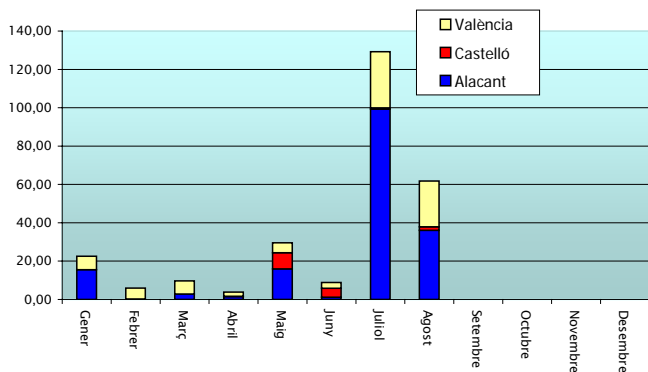

	Alicante	Castellón	Valencia	Total
Enero	2	0	3	5
Febrero	1	3	6	10
Marzo	6	0	7	13
Abril	7	3	11	21
Mayo	8	13	24	45
Junio	6	12	19	37
Julio	13	8	18	39
Agosto	25	12	27	64
Septiembre	0	0	0	0
Octubre	0	0	0	0
Noviembre	0	0	0	0
Diciembre	0	0	0	0
TOTAL	68	51	115	234

Tabla 3: Nº incendios por meses

Gráficas 6-7: Número de incendios por meses

	Alicante	Castellón	Valencia	Total
Enero	15,50	0,00	7,00	22,50
Febrero	0,00	0,22	5,69	5,91
Marzo	2,76	0,00	6,90	9,66
Abril	1,51	0,06	2,23	3,80
Mayo	15,92	8,39	5,26	29,57
Junio	1,14	4,67	3,03	8,84
Julio	99,28	0,65	29,39	129,32
Agosto	36,03	1,79	23,98	61,80
Septiembre	0,00	0,00	0,00	0,00
Octubre	0,00	0,00	0,00	0,00
Noviembre	0,00	0,00	0,00	0,00
Diciembre	0,00	0,00	0,00	0,00
TOTAL	172,14	15,78	83,48	271,40

Tabla 4: Superficie afectada por meses

Evolución mensual: Superficie afectada.

El estudio de la evolución mensual de la superficie afectada sigue una estructura similar a la ya descrita en el apartado referido al número, si bien en la comparación con los valores medios, dada las grandes diferencias de valores se ha utilizado una escala logarítmica (gráfica 8).