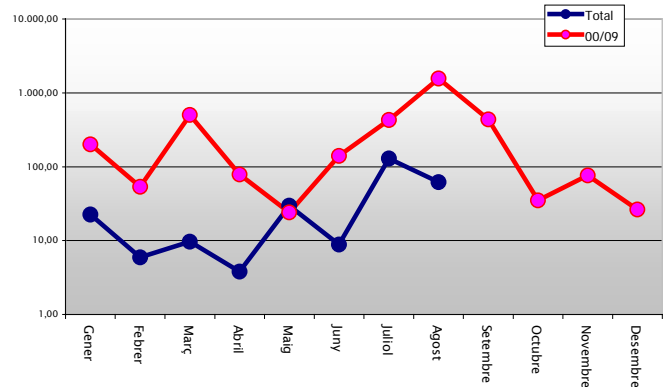

	Alicante	Castellón	Valencia	Total
Enero	2	0	3	5
Febrero	1	3	6	10
Marzo	6	0	7	13
Abril	7	3	11	21
Mayo	8	13	24	45
Junio	6	12	19	37
Julio	13	8	18	39
Agosto	25	12	27	64
Septiembre	0	0	0	0
Octubre	0	0	0	0
Noviembre	0	0	0	0
Diciembre	0	0	0	0
TOTAL	68	51	115	234

Tabla 3: Nº incendios por meses

Gráficas 6-7: Número de incendios por meses

	Alicante	Castellón	Valencia	Total
Enero	15,50	0,00	7,00	22,50
Febrero	0,00	0,22	5,69	5,91
Marzo	2,76	0,00	6,90	9,66
Abril	1,51	0,06	2,23	3,80
Mayo	15,92	8,39	5,26	29,57
Junio	1,14	4,67	3,03	8,84
Julio	99,28	0,65	29,39	129,32
Agosto	36,03	1,79	23,98	61,80
Septiembre	0,00	0,00	0,00	0,00
Octubre	0,00	0,00	0,00	0,00
Noviembre	0,00	0,00	0,00	0,00
Diciembre	0,00	0,00	0,00	0,00
TOTAL	172,14	15,78	83,48	271,40

Tabla 4: Superficie afectada por meses

Evolución mensual: Superficie afectada.

El estudio de la evolución mensual de la superficie afectada sigue una estructura similar a la ya descrita en el apartado referido al número, si bien en la comparación con los valores medios, dada las grandes diferencias de valores se ha utilizado una escala logarítmica (gráfica 8).