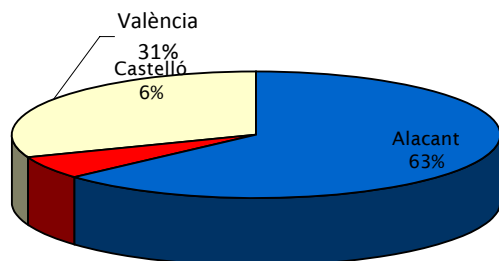

Datos estadísticos

Valores acumulados

En la tabla 1 se realiza un desglose detallado del número de incendios y la superficie afectada por provincias.

Periodo estudiado 01/01/10 a 31/08/10

Provincia	Número	Superficie afectada Ha				
		superficie rasa			arbolada	Total
		Cañar	Otras rasas	Total rasa		
Alicante	68	13,71	128,13	141,84	30,32	172,16
Castellón	51	2,62	5,90	8,52	7,27	15,79
Valencia	115	24,41	29,40	53,81	29,67	83,48
Total	234	40,74	163,43	204,17	67,26	271,43

Tabla 1: Desglose del número de incendios y superficie afectada por tipos y provincias

Gráfica 2: Número de incendios en porcentaje

Gráfica 3: Porcentaje de superficie afectada por provincias

En la representación gráfica de los porcentajes provinciales en número y superficie (gráficas 2 y 3).