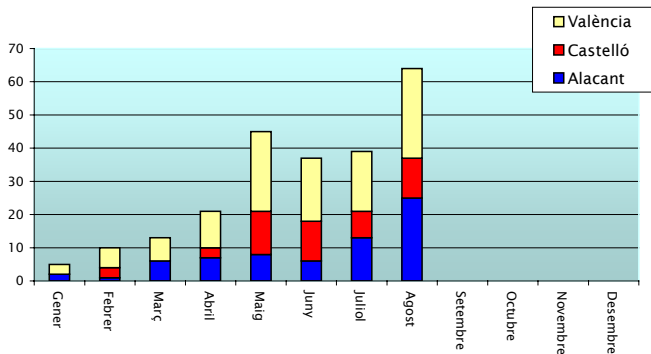

Gráficas 6-7: Número de incendios por meses

	Alicante	Castellón	Valencia	Total
Enero	15,50	0,00	7,00	22,50
Febrero	0,00	0,22	5,69	5,91
Marzo	2,76	0,00	6,90	9,66
Abril	1,51	0,06	2,23	3,80
Mayo	15,92	8,39	5,26	29,57
Junio	1,14	4,67	3,03	8,84
Julio	99,28	0,65	29,39	129,32
Agosto	36,03	1,79	23,98	61,80
Septiembre	0,00	0,00	0,00	0,00
Octubre	0,00	0,00	0,00	0,00
Noviembre	0,00	0,00	0,00	0,00
Diciembre	0,00	0,00	0,00	0,00
TOTAL	172,14	15,78	83,48	271,40

Tabla 4: Superficie afectada por meses

Evolución mensual: Superficie afectada.

El estudio de la evolución mensual de la superficie afectada sigue una estructura similar a la ya descrita en el apartado referido al número, si bien en la comparación con los valores medios, dada las grandes diferencias de valores se ha utilizado una escala logarítmica (gráfica 8).