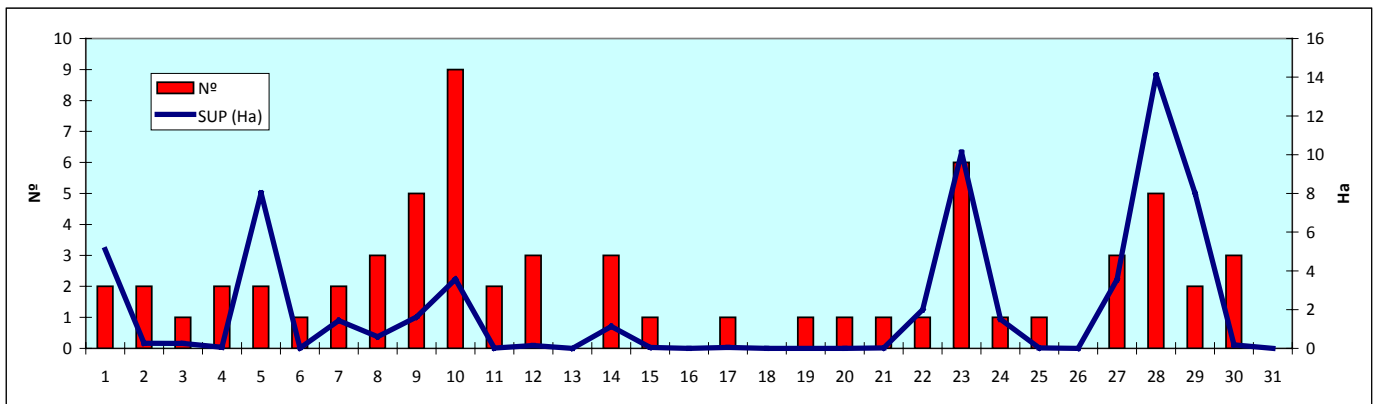

Tabla 4: Superficie afectada por meses

Evolución mensual: Superficie afectada.

El estudio de la evolución mensual de la superficie afectada sigue una estructura similar a la ya descrita en el apartado referido al número, si bien en la comparación con los valores medios, dada las grandes diferencias de valores se ha utilizado una escala logarítmica (gráfica 8).

Gráficas 7-8: Superficie afectada por meses

Evolución a lo largo del mes.

En la gráfica 9, se representa la incidencia de los incendios forestales a lo largo del mes, en número y superficie.

Gráfica 9: Número de incendios y superficie afectada por día del mes de julio