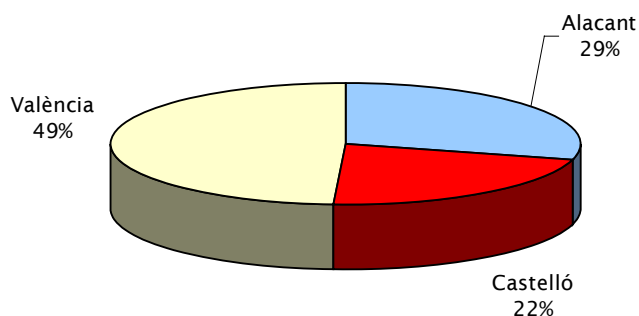

Datos estadísticos

Valores acumulados

En la tabla 1 se realiza un desglose detallado del número de incendios y la superficie afectada por provincias.

Periodo estudiado 01/01/10 a 31/08/10

Provincia	Número	Superficie afectada Ha				
		superficie rasa			arbolada	Total
		Cañar	Otras rasas	Total rasa		
Alicante	68	13,71	128,13	141,84	30,32	172,16
Castellón	51	2,62	5,90	8,52	7,27	15,79
Valencia	115	24,41	29,40	53,81	29,67	83,48
Total	234	40,74	163,43	204,17	67,26	271,43

Tabla 1: Desglose del número de incendios y superficie afectada por tipos y provincias

Gráfica 2: Número de incendios en porcentaje

Gráfica 3: Porcentaje de superficie afectada por provincias

En la representación gráfica de los porcentajes provinciales en número y superficie (gráficas 2 y 3).