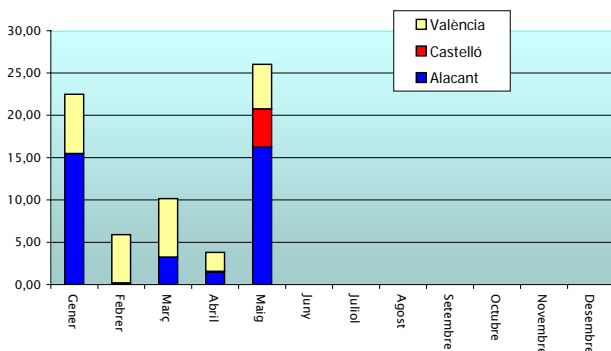

Gràfics 7-8: Superfície afectada per mesos