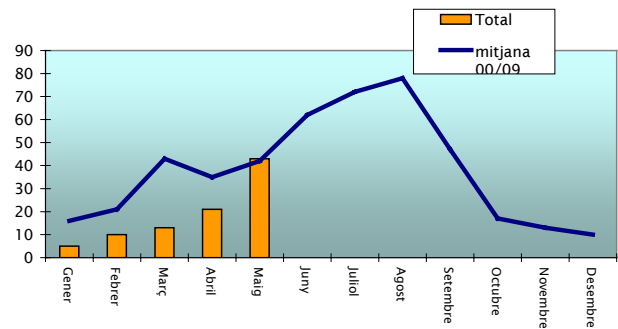

Tabla 3: Nº incendios por meses

Gràfics 6-7: Número de incendis per mesos

Evolució mensual: Superfície afectada.

El estudi de la evolució mensual de la superfície afectada segueix una estructura similar a la ja descrita en el apartat referit al nombre, si bé en la comparació amb els valors mitjans, donada les grans diferències de valors s'ha utilitzat una escala logarítmica (gràfica 8).

	Alicante	Castellón	Valencia	Total
Enero	15,50	0,00	7,00	22,50
Febrero	0,00	0,22	5,69	5,91
Marzo	3,26	0,00	6,90	10,16
Abril	1,51	0,06	2,23	3,80
Mayo	16,24	4,54	5,26	26,04
Junio	0,00	0,00	0,00	0,00
Julio	0,00	0,00	0,00	0,00
Agosto	0,00	0,00	0,00	0,00
Septiembre	0,00	0,00	0,00	0,00
Octubre	0,00	0,00	0,00	0,00
Noviembre	0,00	0,00	0,00	0,00
Diciembre	0,00	0,00	0,00	0,00
TOTAL	36,51	4,82	27,08	68,41

Tabla 4: Superfície afectada per mesos