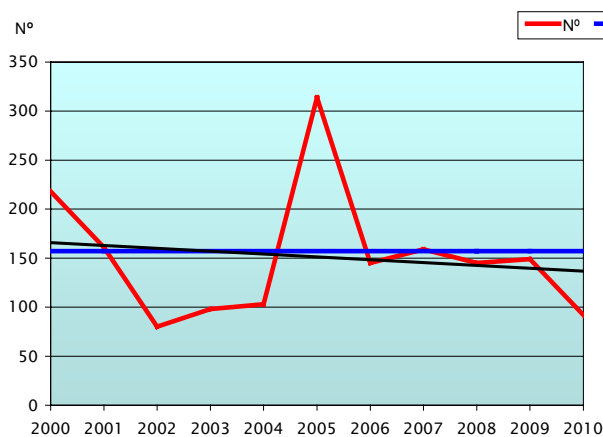

Comparación con los valores medios

Si bien los valores mensuales son ligeramente superiores a los registros medios, los datos acumulados se mantienen claramente por debajo de los valores medios de la década en igual periodo (157 incendios y 860 hectáreas).

Año	Nº	Sup
2000	218	242,66
2001	161	214,65
2002	80	99,94
2003	98	399,82
2004	103	57,66
2005	314	1.360,53
2006	145	2.518,06
2007	159	2.097,18
2008	145	493,12
2009	149	1.118,26
2010	92	68,43

Tabla 2: Número y superficie en el mismo periodo

Graficas 4-5: Evolución y tendencia de número y superficie de incendios en el periodo

Evolución mensual: número

La evolución mensual se representa a través de una tabla numérica en la que se recogen los valores para cada provincia, y el total de la Comunitat (tabla 3), junto con dos diferentes representaciones gráficas, una de valores acumulados por provincias y otra de comparación con la media de los últimos 10 años (gráficas 6 y 7).

	Alicante	Castellón	Valencia	Total
Enero	2	0	3	5
Febrero	1	3	6	10
Marzo	6	0	7	13
Abril	7	3	11	21
Mayo	8	11	24	43
Junio	0	0	0	0
Julio	0	0	0	0
Agosto	0	0	0	0
Septiembre	0	0	0	0
Octubre	0	0	0	0
Noviembre	0	0	0	0
Diciembre	0	0	0	0
TOTAL	24	17	51	92