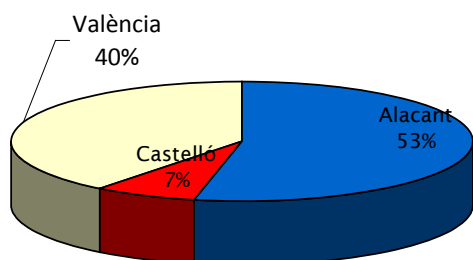

Datos estadísticos

Valores acumulados

En la tabla 1 se realiza un desglose detallado del número de incendios y la superficie afectada por provincias.

Periodo estudiado 01/01/10 a 31/05/10

Provincia	Número	Superficie afectada Ha				
		superficie rasa			arbolada	Total
		Cañar	Otras rasas	Total rasa		
Alicante	24	3,28	14,02	17,30	19,22	36,52
Castellón	17	1,52	2,31	3,83	1,00	4,83
Valencia	51	21,59	3,22	24,81	2,26	27,07
Total	92	26,39	19,55	45,94	22,48	68,42

Tabla 1: Desglose del número de incendios y superficie afectada por tipos y provincias

Gráfica 2: Número de incendios en porcentaje

Gráfica 3: Porcentaje de superficie afectada por provincias

En la representación gráfica de los porcentajes provinciales en número y superficie (gráficas 2 y 3), se mantiene la baja presencia de la provincia de Castellón.