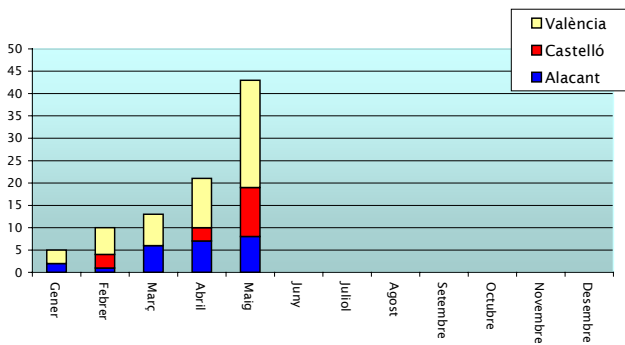

Gràfics 6-7: Número de incendis per mesos

Evolució mensual: Superfície afectada.

El estudi de la evolució mensual de la superfície afectada segueix una estructura similar a la ja descrita en el apartat referit al nombre, si bé en la comparació amb els valors mitjans, donada les grans diferències de valors s'ha utilitzat una escala logarítmica (gràfica 8).

	Alicante	Castellón	Valencia	Total
Enero	15,50	0,00	7,00	22,50
Febrero	0,00	0,22	5,69	5,91
Marzo	3,26	0,00	6,90	10,16
Abril	1,51	0,06	2,23	3,80
Mayo	16,24	4,54	5,26	26,04
Junio	0,00	0,00	0,00	0,00
Julio	0,00	0,00	0,00	0,00
Agosto	0,00	0,00	0,00	0,00
Septiembre	0,00	0,00	0,00	0,00
Octubre	0,00	0,00	0,00	0,00
Noviembre	0,00	0,00	0,00	0,00
Diciembre	0,00	0,00	0,00	0,00
TOTAL	36,51	4,82	27,08	68,41

Tabla 4: Superfície afectada per mesos