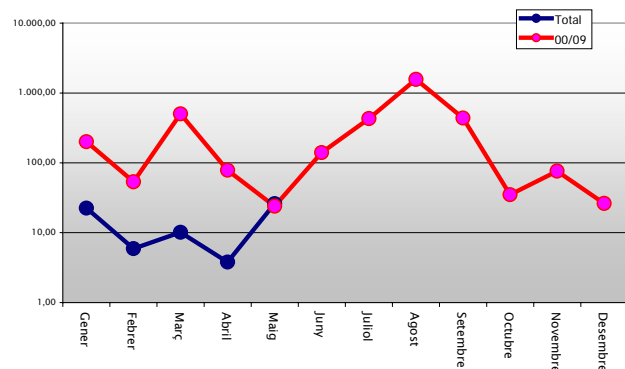

Gràfics 7-8: Superfície afectada per mesos