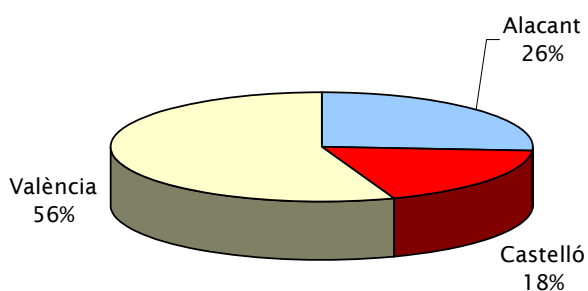

Datos estadísticos

Valores acumulados

En la tabla 1 se realiza un desglose detallado del número de incendios y la superficie afectada por provincias.

Periodo estudiado 01/01/10 a 31/05/10

Provincia	Número	Superficie afectada Ha				
		superficie rasa			arbolada	Total
		Cañar	Otras rasas	Total rasa		
Alicante	24	3,28	14,02	17,30	19,22	36,52
Castellón	17	1,52	2,31	3,83	1,00	4,83
Valencia	51	21,59	3,22	24,81	2,26	27,07
Total	92	26,39	19,55	45,94	22,48	68,42

Tabla 1: Desglose del número de incendios y superficie afectada por tipos y provincias

Gráfica 2: Número de incendios en porcentaje

Gráfica 3: Porcentaje de superficie afectada por provincias

En la representación gráfica de los porcentajes provinciales en número y superficie (gráficas 2 y 3), se mantiene la baja presencia de la provincia de Castellón.