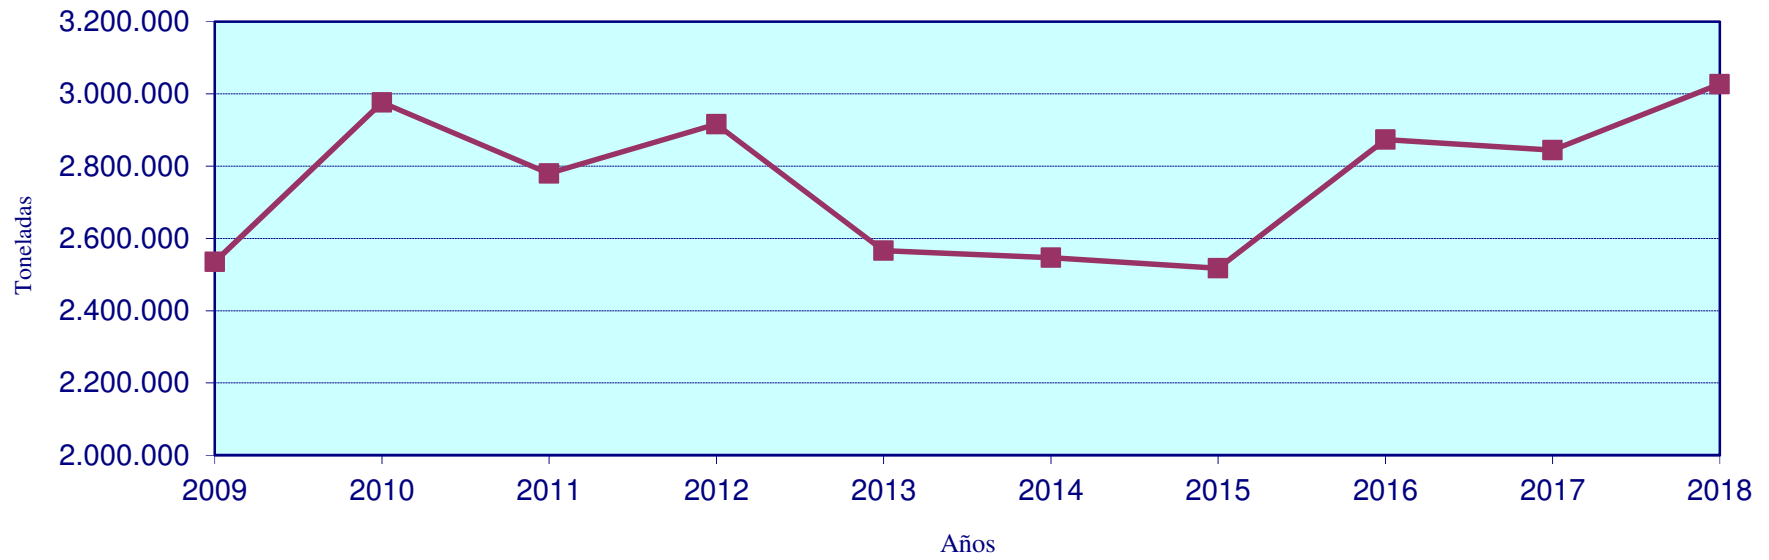

GRÁFICO 13.1

**EVOLUCIÓN DE LA PRODUCCIÓN AGRÍCOLA ASEGURADA (Toneladas)
COMUNITAT VALENCIANA. AÑOS 2008 a 2018**

GRÁFICO 13.2

**EVOLUCION DE LA PRODUCCIÓN GANADERA ASEGURADA (Nº animales)
COMUNITAT VALENCIANA. AÑOS 2008 a 2018**