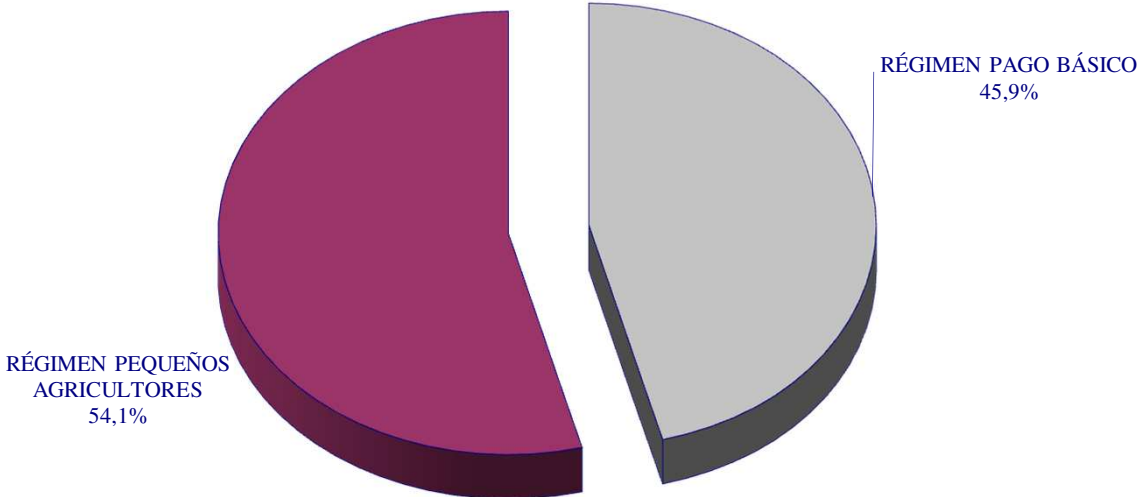

GRÁFICO 11.1

**AYUDAS A LOS SECTORES AGRARIO Y PESQUERO
VALENCIANOS. AÑOS 2017 Y 2018**

**AYUDAS A LOS SECTORES AGRARIO Y PESQUERO
VALENCIANOS. AÑO 2018**

GRÁFICO 11. 2

**DISTRIBUCIÓN DE AYUDAS FEAGA EN LA
COMUNITAT VALENCIANA. AÑO 2018**

GRÁFICO 11.3

IMPORTES RÉGIMEN DEL PAGO BÁSICO COMUNITAT VALENCIANA AÑO 2018

GRÁFICO 11.4

NÚMERO DE BENEFICIARIOS RÉGIMEN PAGO BÁSICO AÑO 2018

GRÁFICO 11.5

EVOLUCIÓN SOLICITUD ÚNICA

GRÁFICO 11.6

FINANCIACIÓN DE LAS AYUDAS DEL PROGRAMA DE DESARROLLO RURAL 2014-2020 COMUNITAT VALENCIANA. AÑOS 2017 Y 2018