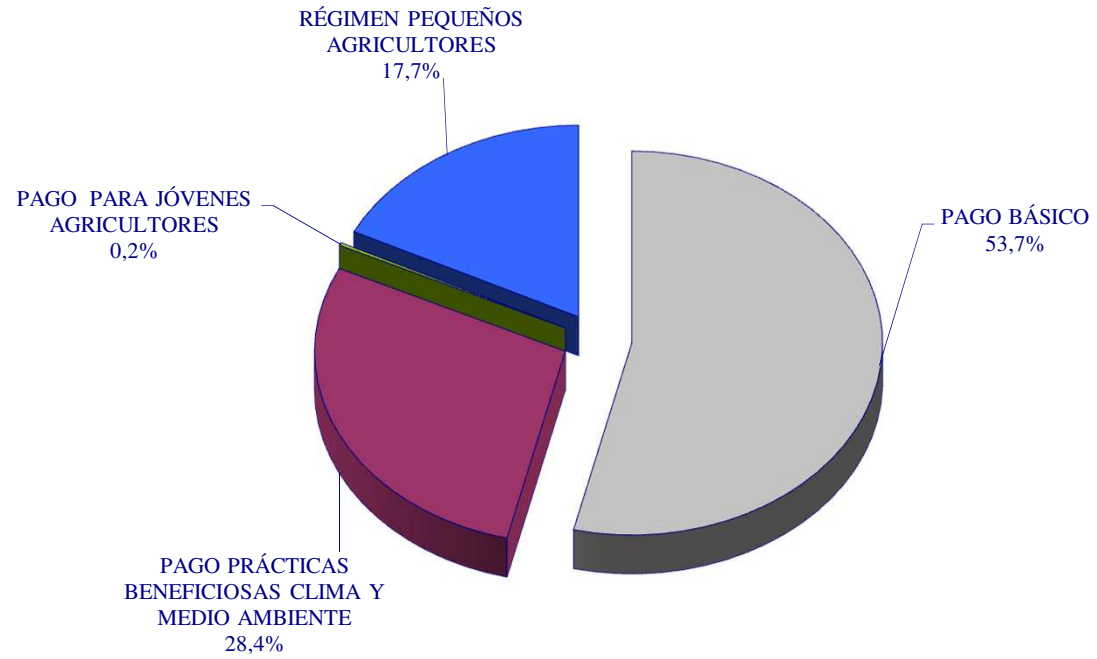

GRÁFICO 11.1

**AYUDAS A LOS SECTORES AGRARIO Y PESQUERO
VALENCIANOS. AÑOS 2017 Y 2018**

**AYUDAS A LOS SECTORES AGRARIO Y PESQUERO
VALENCIANOS. AÑO 2018**

GRÁFICO 11. 2

**DISTRIBUCIÓN DE AYUDAS FEAGA EN LA
COMUNITAT VALENCIANA. AÑO 2018**

GRÁFICO 11.3

IMPORTES RÉGIMEN DEL PAGO BÁSICO COMUNITAT VALENCIANA AÑO 2018

GRÁFICO 11.4

NÚMERO DE BENEFICIARIOS RÉGIMEN PAGO BÁSICO AÑO 2018

GRÁFICO 11.5

EVOLUCIÓN SOLICITUD ÚNICA

GRÁFICO 11.6

FINANCIACIÓN DE LAS AYUDAS DEL PROGRAMA DE DESARROLLO RURAL 2014-2020 COMUNITAT VALENCIANA. AÑOS 2017 Y 2018