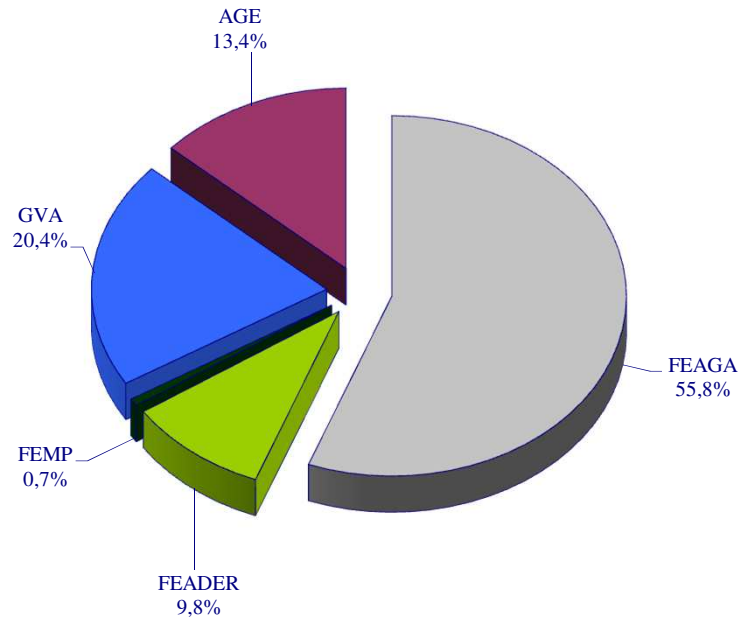

GRÁFICO 11.1

**AYUDAS A LOS SECTORES AGRARIO Y PESQUERO
VALENCIANOS. AÑOS 2017 Y 2018**

**AYUDAS A LOS SECTORES AGRARIO Y PESQUERO
VALENCIANOS. AÑO 2018**

GRÁFICO 11. 2

**DISTRIBUCIÓN DE AYUDAS FEAGA EN LA
COMUNITAT VALENCIANA. AÑO 2018**

GRÁFICO 11.3

IMPORTES RÉGIMEN DEL PAGO BÁSICO COMUNITAT VALENCIANA AÑO 2018

GRÁFICO 11.4

NÚMERO DE BENEFICIARIOS RÉGIMEN PAGO BÁSICO AÑO 2018

GRÁFICO 11.5

EVOLUCIÓN SOLICITUD ÚNICA

GRÁFICO 11.6

FINANCIACIÓN DE LAS AYUDAS DEL PROGRAMA DE DESARROLLO RURAL 2014-2020 COMUNITAT VALENCIANA. AÑOS 2017 Y 2018