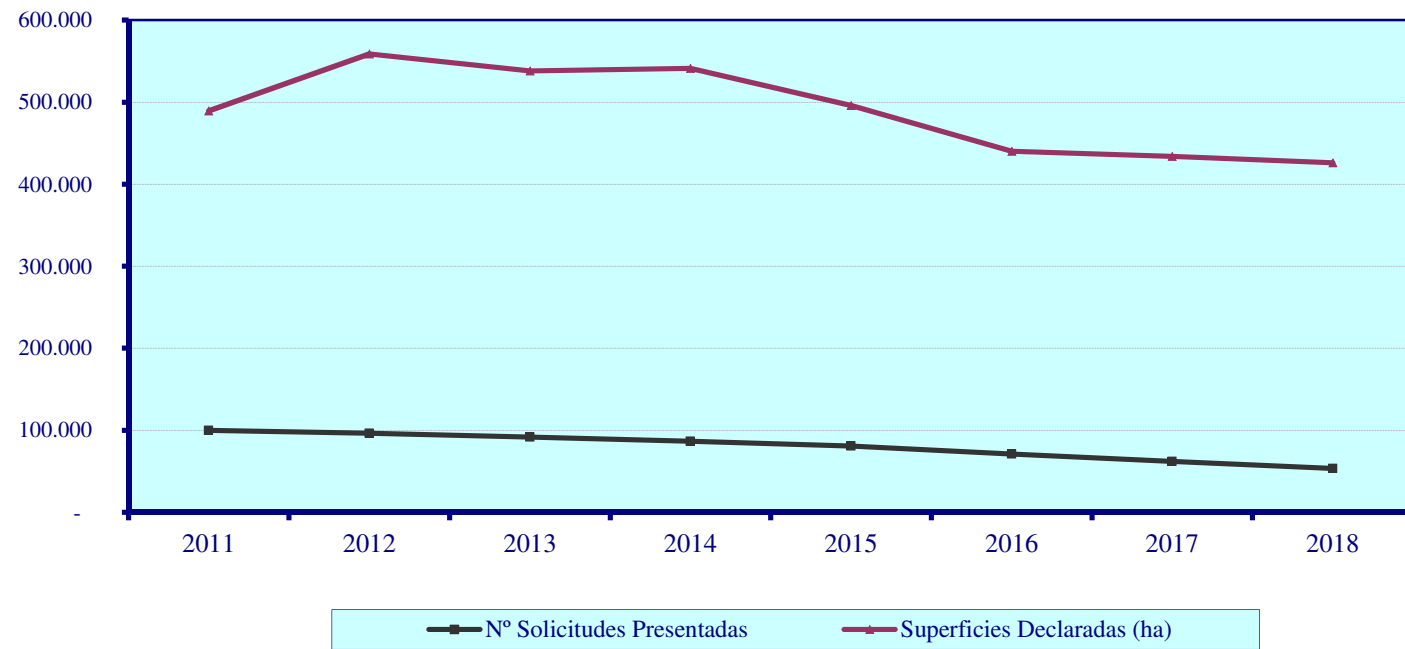

GRÁFICO 11.3

IMPORTES RÉGIMEN DEL PAGO BÁSICO COMUNITAT VALENCIANA AÑO 2018

GRÁFICO 11.4

NÚMERO DE BENEFICIARIOS RÉGIMEN PAGO BÁSICO AÑO 2018

GRÁFICO 11.5

EVOLUCIÓN SOLICITUD ÚNICA

GRÁFICO 11.6

FINANCIACIÓN DE LAS AYUDAS DEL PROGRAMA DE DESARROLLO RURAL 2014-2020 COMUNITAT VALENCIANA. AÑOS 2017 Y 2018