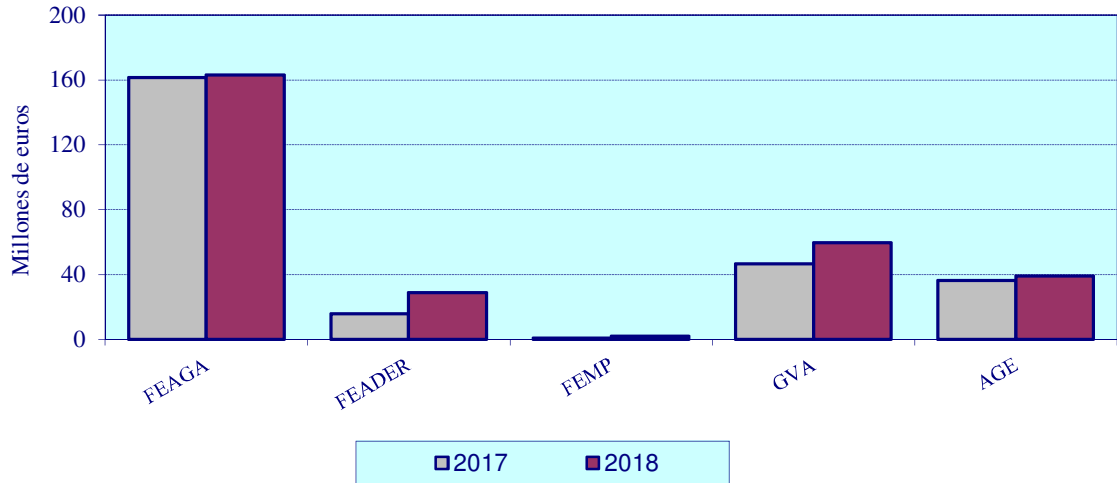

GRÁFICO 11.1

**AYUDAS A LOS SECTORES AGRARIO Y PESQUERO
VALENCIANOS. AÑOS 2017 Y 2018**

**AYUDAS A LOS SECTORES AGRARIO Y PESQUERO
VALENCIANOS. AÑO 2018**

GRÁFICO 11. 2

**DISTRIBUCIÓN DE AYUDAS FEAGA EN LA
COMUNITAT VALENCIANA. AÑO 2018**

GRÁFICO 11.3

IMPORTES RÉGIMEN DEL PAGO BÁSICO COMUNITAT VALENCIANA AÑO 2018

GRÁFICO 11.4

NÚMERO DE BENEFICIARIOS RÉGIMEN PAGO BÁSICO AÑO 2018

GRÁFICO 11.5

EVOLUCIÓN SOLICITUD ÚNICA

GRÁFICO 11.6

FINANCIACIÓN DE LAS AYUDAS DEL PROGRAMA DE DESARROLLO RURAL 2014-2020 COMUNITAT VALENCIANA. AÑOS 2017 Y 2018