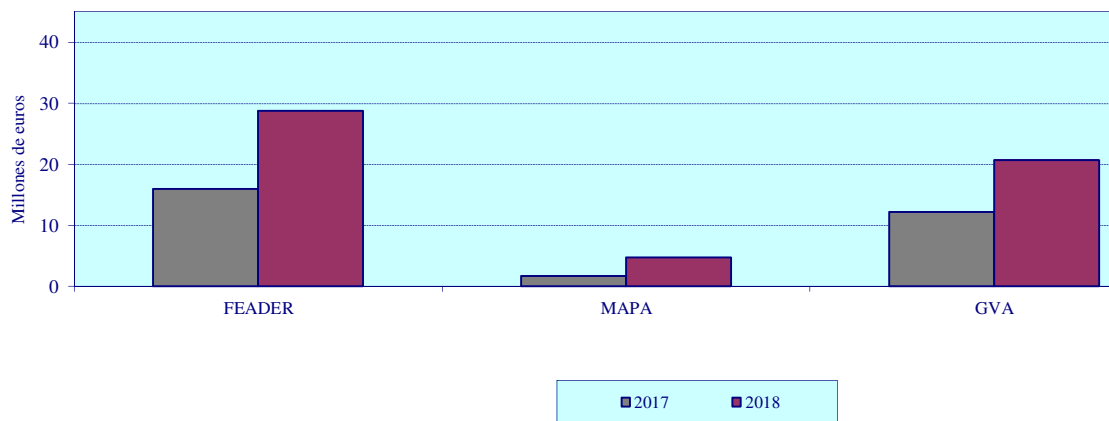

GRÁFICO 11.3

IMPORTES RÉGIMEN DEL PAGO BÁSICO COMUNITAT VALENCIANA AÑO 2018

GRÁFICO 11.4

NÚMERO DE BENEFICIARIOS RÉGIMEN PAGO BÁSICO AÑO 2018

GRÁFICO 11.5

EVOLUCIÓN SOLICITUD ÚNICA

GRÁFICO 11.6

FINANCIACIÓN DE LAS AYUDAS DEL PROGRAMA DE DESARROLLO RURAL 2014-2020 COMUNITAT VALENCIANA. AÑOS 2017 Y 2018