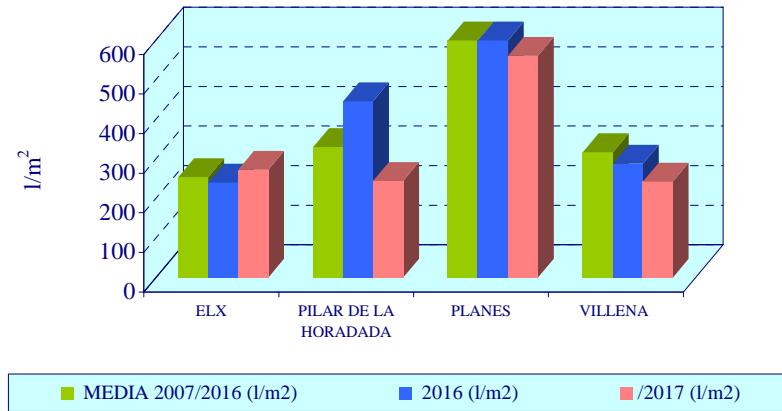

GRAFICO 3.1

PRECIPITACIONES ANUALES

ALICANTE

CASTELLÓN

VALENCIA

GRAFICO 3.2

**DISTRIBUCIÓN MENSUAL DE LAS PRECIPITACIONES
AÑO 2017**