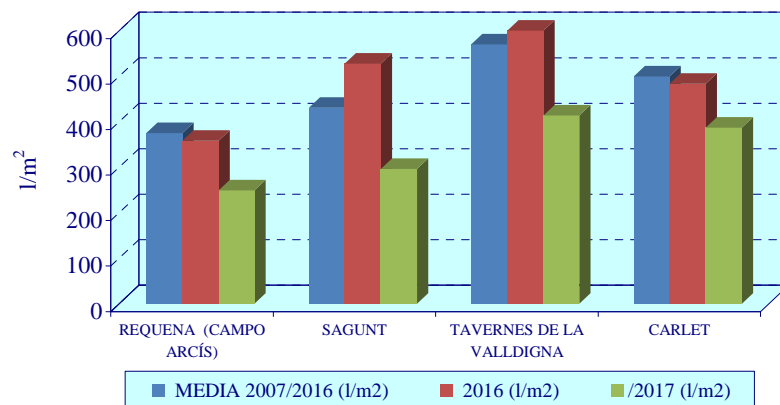

GRAFICO 3.1

PRECIPITACIONES ANUALES

ALICANTE

CASTELLÓN

VALENCIA

GRAFICO 3.2

**DISTRIBUCIÓN MENSUAL DE LAS PRECIPITACIONES
AÑO 2017**