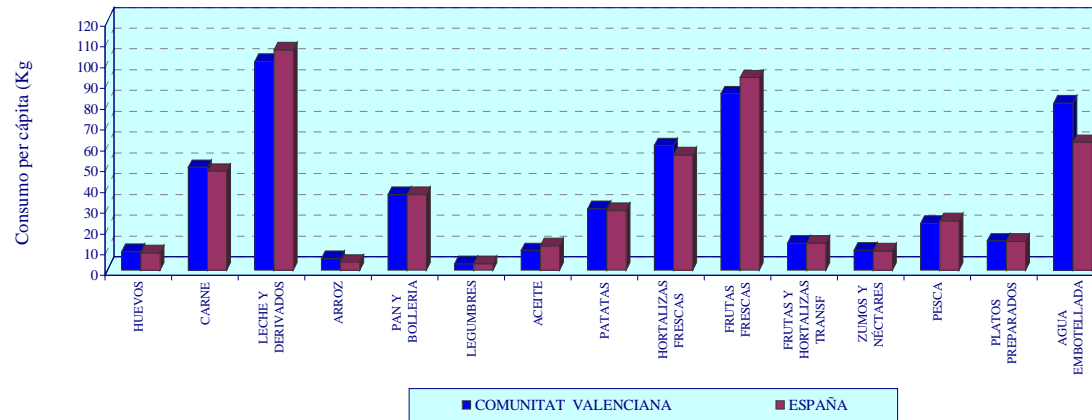

GRÁFICO 9.3

**CONSUMO ALIMENTARIO PER CÁPITA EN HOGARES DE LOS PRINCIPALES PRODUCTOS.
COMUNITAT VALENCIANA. AÑOS 2015 Y 2016**

GASTO ALIMENTARIO PER CÁPITA EN HOGARES. COMUNITAT VALENCIANA. AÑOS 2015 Y 2016

CONSUMO ALIMENTARIO PER CÁPITA EN HOGARES DE LOS PRINCIPALES PRODUCTOS. ESPAÑA Y COMUNITAT VALENCIANA. AÑO 2016

GASTO ALIMENTARIO PER CÁPITA EN HOGARES. ESPAÑA Y COMUNITAT VALENCIANA. AÑO 2016

GRÁFICO 9.5