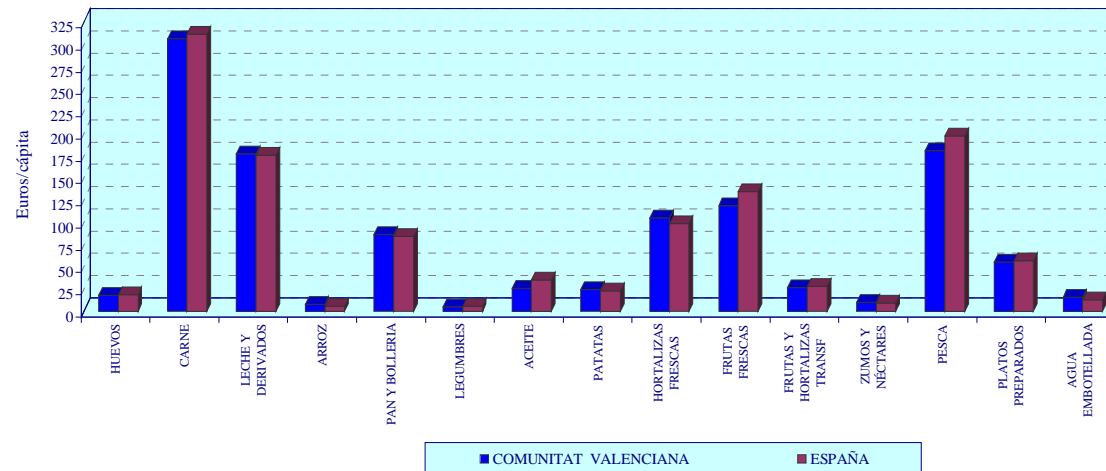

GRÁFICO 9.3

**CONSUMO ALIMENTARIO PER CÁPITA EN HOGARES DE LOS PRINCIPALES PRODUCTOS.
COMUNITAT VALENCIANA. AÑOS 2015 Y 2016**

GASTO ALIMENTARIO PER CÁPITA EN HOGARES. COMUNITAT VALENCIANA. AÑOS 2015 Y 2016

CONSUMO ALIMENTARIO PER CÁPITA EN HOGARES DE LOS PRINCIPALES PRODUCTOS. ESPAÑA Y COMUNITAT VALENCIANA. AÑO 2016

GASTO ALIMENTARIO PER CÁPITA EN HOGARES. ESPAÑA Y COMUNITAT VALENCIANA. AÑO 2016

GRÁFICO 9.5

**EVOLUCION MENSUAL DEL GASTO ALIMENTARIO EN HOGARES.
COMUNITAT VALENCIANA. AÑOS 2016 Y 2017**