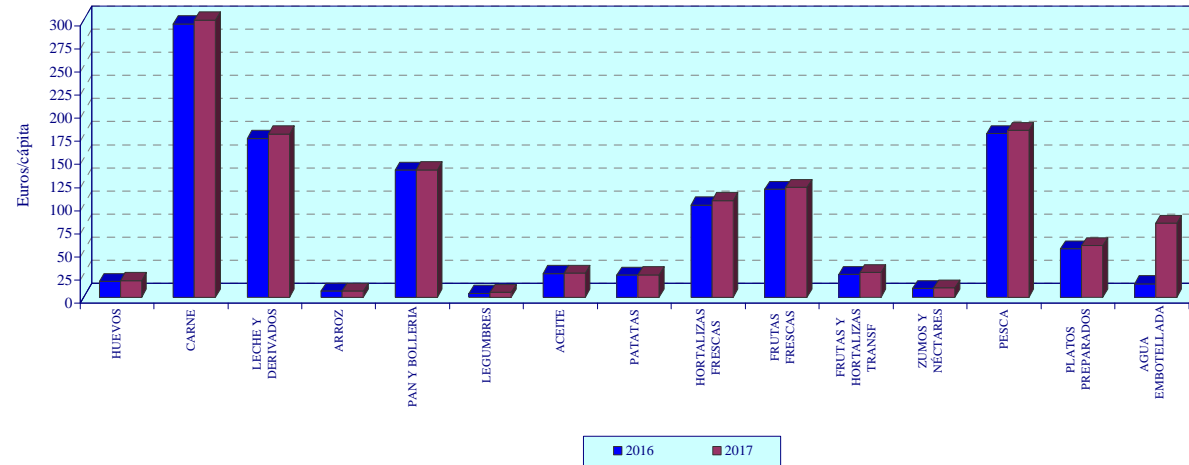

GRÁFICO 9.3

**CONSUMO ALIMENTARIO PER CÁPITA EN HOGARES DE LOS PRINCIPALES PRODUCTOS.
COMUNITAT VALENCIANA. AÑOS 2015 Y 2016**

GASTO ALIMENTARIO PER CÁPITA EN HOGARES. COMUNITAT VALENCIANA. AÑOS 2015 Y 2016

CONSUMO ALIMENTARIO PER CÁPITA EN HOGARES DE LOS PRINCIPALES PRODUCTOS. ESPAÑA Y COMUNITAT VALENCIANA. AÑO 2016

GASTO ALIMENTARIO PER CÁPITA EN HOGARES. ESPAÑA Y COMUNITAT VALENCIANA. AÑO 2016

GRÁFICO 9.5