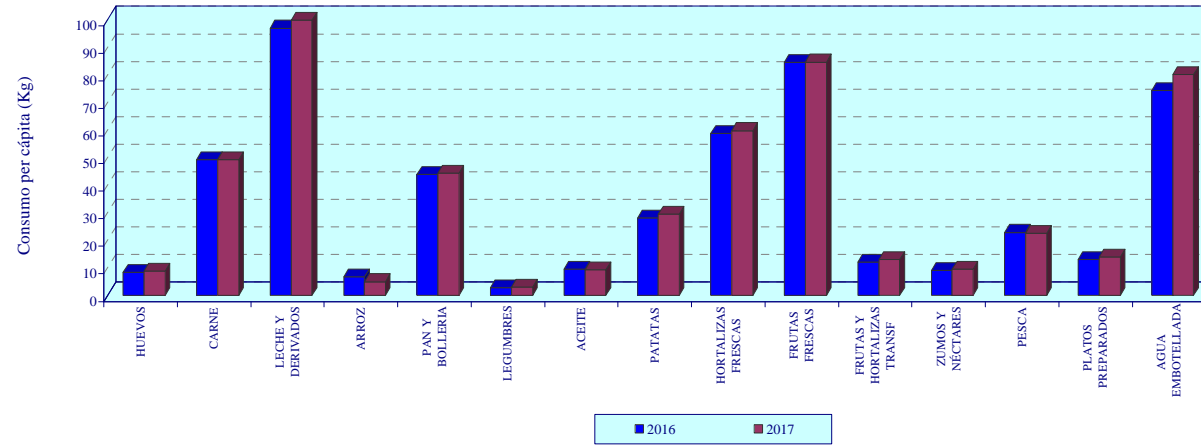

GRÁFICO 9.3

**CONSUMO ALIMENTARIO PER CÁPITA EN HOGARES DE LOS PRINCIPALES PRODUCTOS.
COMUNITAT VALENCIANA. AÑOS 2015 Y 2016**

GASTO ALIMENTARIO PER CÁPITA EN HOGARES. COMUNITAT VALENCIANA. AÑOS 2015 Y 2016

CONSUMO ALIMENTARIO PER CÁPITA EN HOGARES DE LOS PRINCIPALES PRODUCTOS. ESPAÑA Y COMUNITAT VALENCIANA. AÑO 2016

GASTO ALIMENTARIO PER CÁPITA EN HOGARES. ESPAÑA Y COMUNITAT VALENCIANA. AÑO 2016

GRÁFICO 9.5