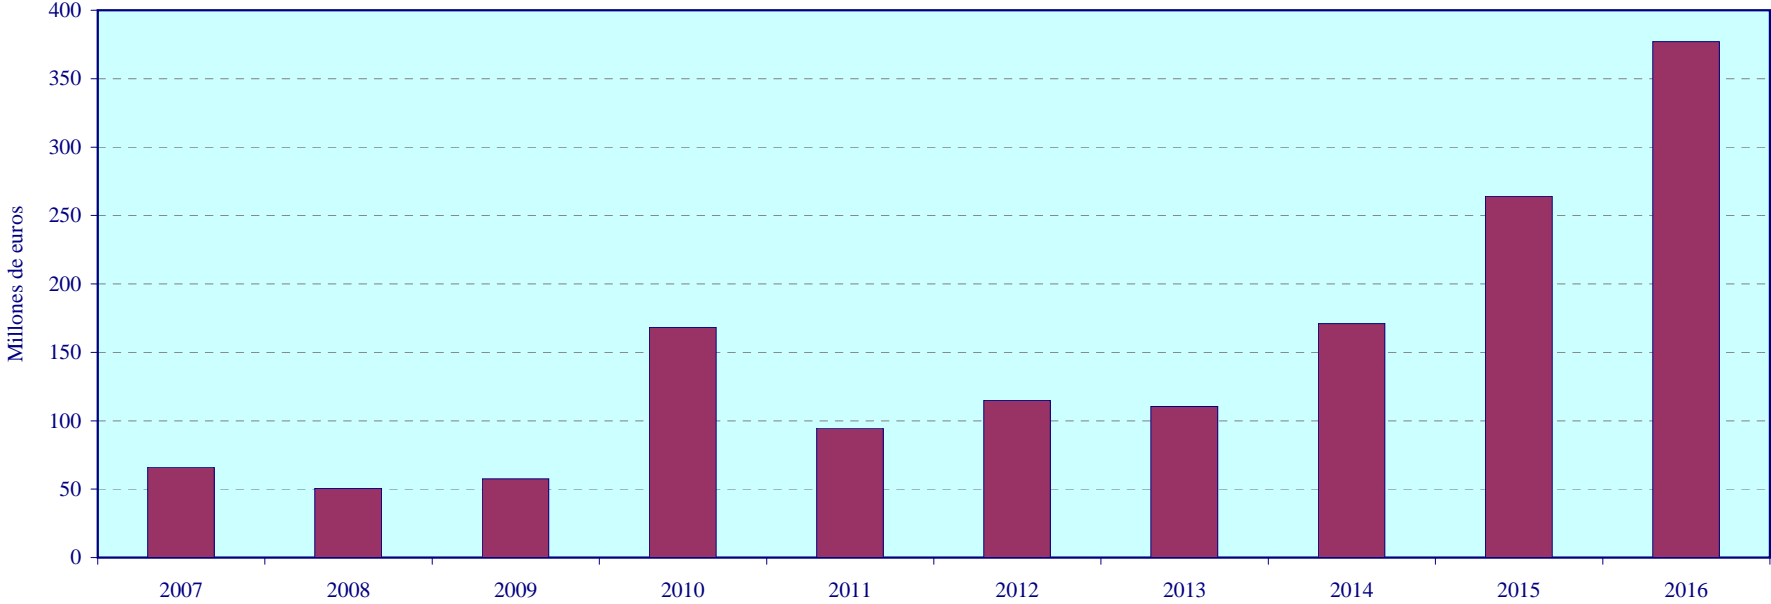

GRÁFICO 13.3

PÉRDIDAS OCASIONADAS POR ACCIDENTES METEOROLÓGICOS EN EL SECTOR AGRARIO VALENCIANO. 2007-2016

GRÁFICO 13.4

DAÑOS OCASIONADOS POR FACTORES CLIMATOLÓGICOS EN LA COMUNITAT VALENCIANA 2016