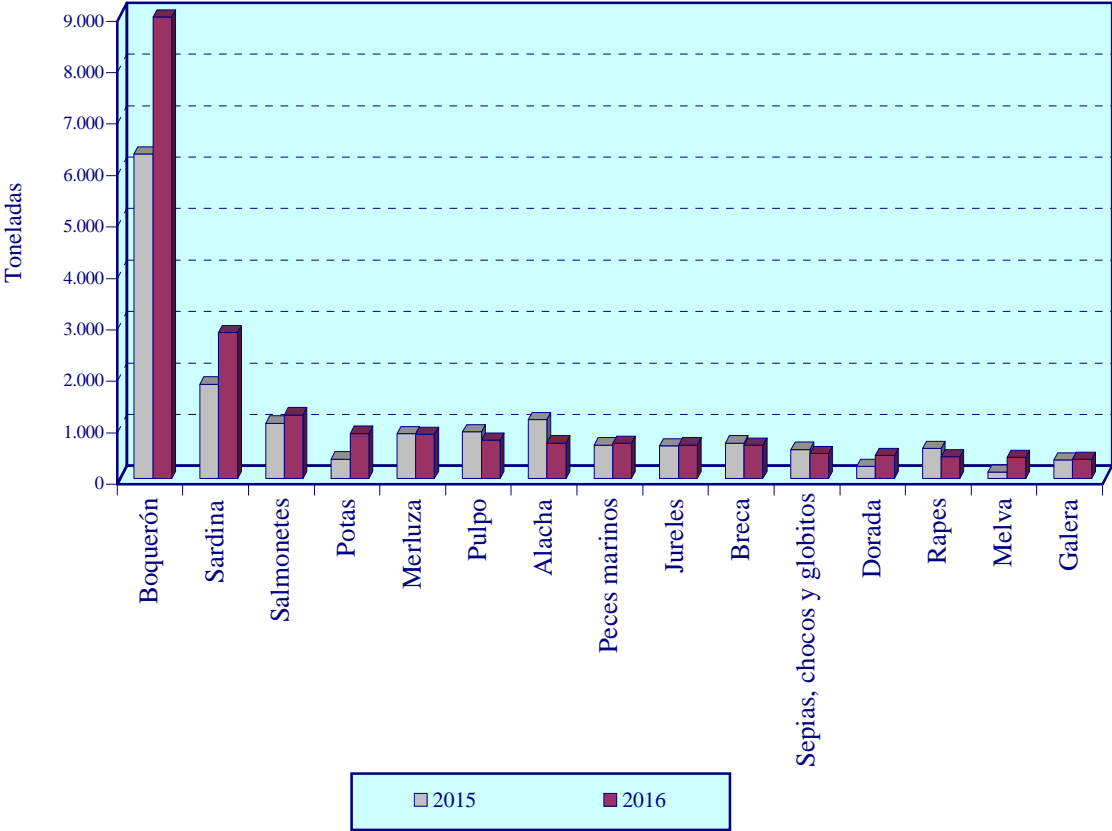

GRÁFICO 14.1

EVOLUCIÓN DE LAS CAPTURAS PESQUERAS DESEMBARCADAS EN LOS PRINCIPALES PUERTOS DE LA COMUNITAT VALENCIANA. PERÍODO 2006-2016

GRÁFICO 14.2

**PESCA DESEMBARCADA EN LOS PUERTOS VALENCIANOS
POR ESPECIES. AÑOS 2015 y 2016**

GRÁFICO 14.3

**VALOR DE LA PESCA DESEMBARCADA EN LOS PUERTOS VALENCIANOS POR ESPECIES.
AÑOS 2015 Y 2016**

GRÁFICO 14.4

PRECIOS MEDIOS PARA ALGUNAS ESPECIES PESQUERAS EN SANTA POLA. AÑO 2016

PRECIOS MEDIOS PARA ALGUNAS ESPECIES PESQUERAS EN CASTELLÓN. AÑO 2016