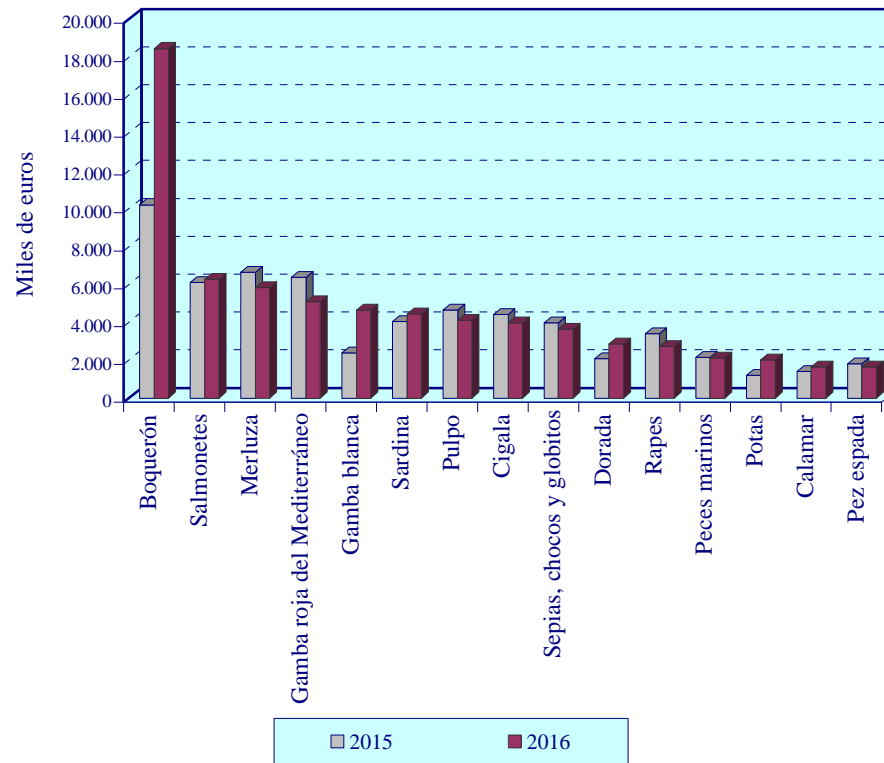

GRÁFICO 14.1

EVOLUCIÓN DE LAS CAPTURAS PESQUERAS DESEMBARCADAS EN LOS PRINCIPALES PUERTOS DE LA COMUNITAT VALENCIANA. PERÍODO 2006-2016

GRÁFICO 14.2

**PESCA DESEMBARCADA EN LOS PUERTOS VALENCIANOS
POR ESPECIES. AÑOS 2015 y 2016**

GRÁFICO 14.3

**VALOR DE LA PESCA DESEMBARCADA EN LOS PUERTOS VALENCIANOS POR ESPECIES.
AÑOS 2015 Y 2016**

GRÁFICO 14.4

PRECIOS MEDIOS PARA ALGUNAS ESPECIES PESQUERAS EN SANTA POLA. AÑO 2016

PRECIOS MEDIOS PARA ALGUNAS ESPECIES PESQUERAS EN CASTELLÓN. AÑO 2016

PRECIOS MEDIOS PARA ALGUNAS ESPECIES PESQUERAS EN VALENCIA. AÑO 2016