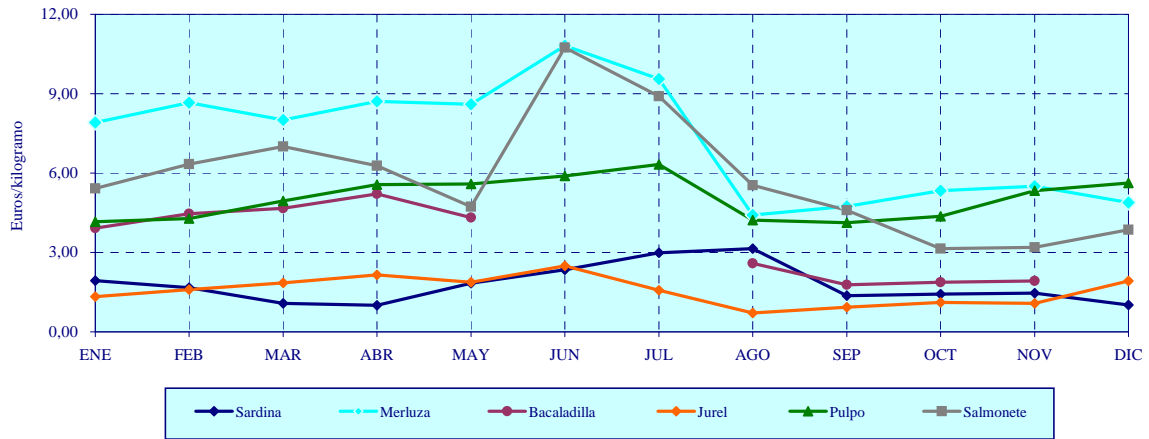

GRÁFICO 14.1

EVOLUCIÓN DE LAS CAPTURAS PESQUERAS DESEMBARCADAS EN LOS PRINCIPALES PUERTOS DE LA COMUNITAT VALENCIANA. PERÍODO 2006-2016

GRÁFICO 14.2

**PESCA DESEMBARCADA EN LOS PUERTOS VALENCIANOS
POR ESPECIES. AÑOS 2015 y 2016**

GRÁFICO 14.3

**VALOR DE LA PESCA DESEMBARCADA EN LOS PUERTOS VALENCIANOS POR ESPECIES.
AÑOS 2015 Y 2016**

GRÁFICO 14.4

PRECIOS MEDIOS PARA ALGUNAS ESPECIES PESQUERAS EN SANTA POLA. AÑO 2016

PRECIOS MEDIOS PARA ALGUNAS ESPECIES PESQUERAS EN CASTELLÓN. AÑO 2016

PRECIOS MEDIOS PARA ALGUNAS ESPECIES PESQUERAS EN VALENCIA. AÑO 2016