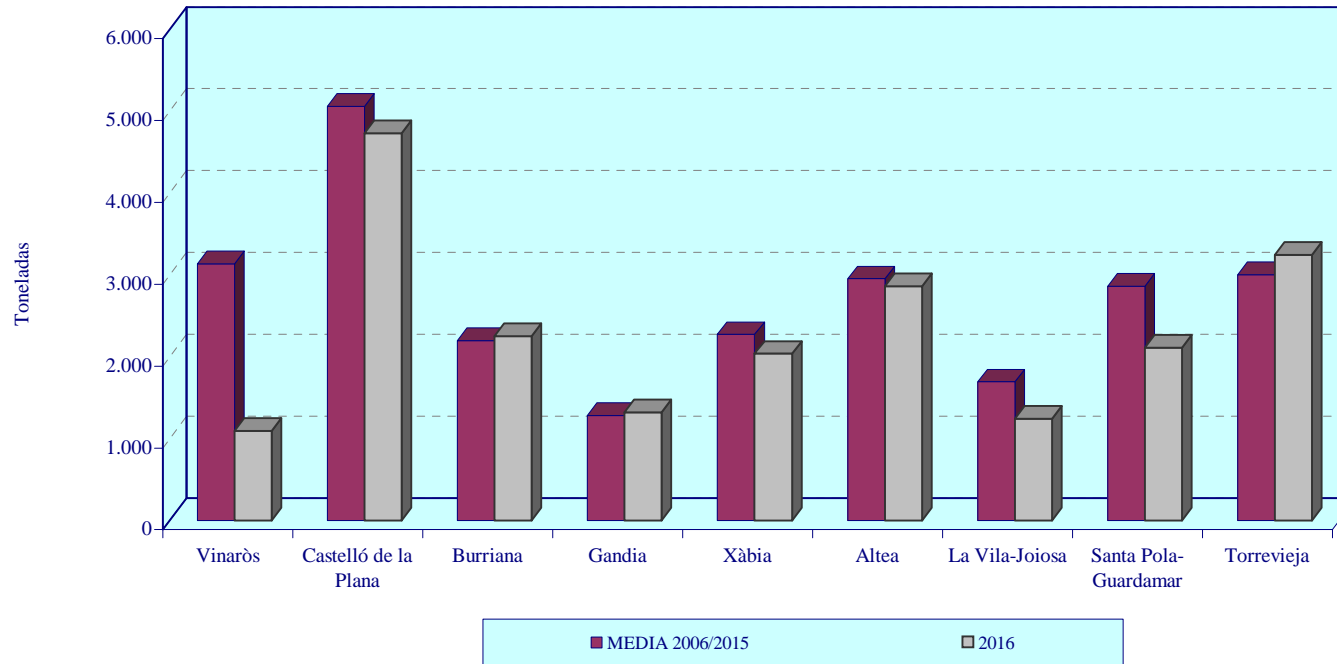

GRÁFICO 14.1

EVOLUCIÓN DE LAS CAPTURAS PESQUERAS DESEMBARCADAS EN LOS PRINCIPALES PUERTOS DE LA COMUNITAT VALENCIANA. PERÍODO 2006-2016

GRÁFICO 14.2

**PESCA DESEMBARCADA EN LOS PUERTOS VALENCIANOS
POR ESPECIES. AÑOS 2015 y 2016**

GRÁFICO 14.3

**VALOR DE LA PESCA DESEMBARCADA EN LOS PUERTOS VALENCIANOS POR ESPECIES.
AÑOS 2015 Y 2016**

GRÁFICO 14.4

PRECIOS MEDIOS PARA ALGUNAS ESPECIES PESQUERAS EN SANTA POLA. AÑO 2016

PRECIOS MEDIOS PARA ALGUNAS ESPECIES PESQUERAS EN CASTELLÓN. AÑO 2016