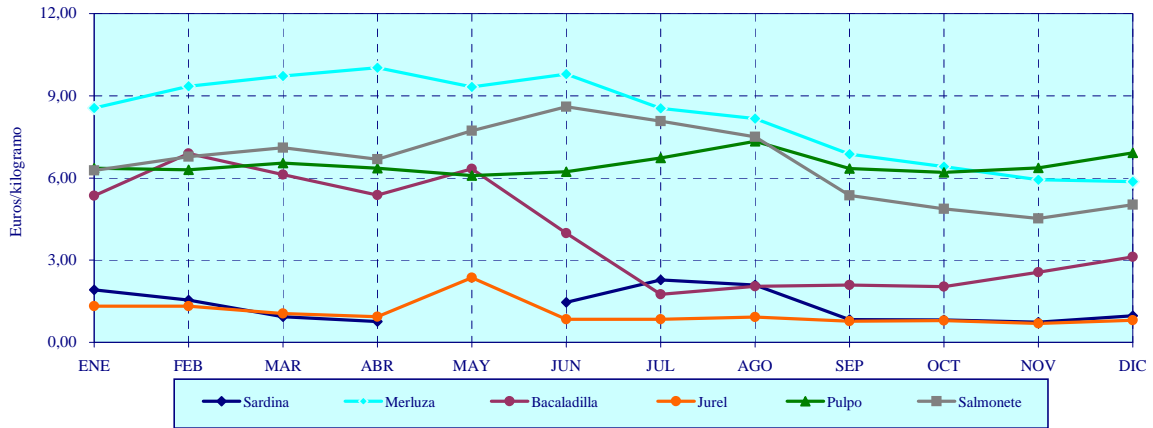

GRÁFICO 14.1

EVOLUCIÓN DE LAS CAPTURAS PESQUERAS DESEMBARCADAS EN LOS PRINCIPALES PUERTOS DE LA COMUNITAT VALENCIANA. PERÍODO 2006-2016

GRÁFICO 14.2

**PESCA DESEMBARCADA EN LOS PUERTOS VALENCIANOS
POR ESPECIES. AÑOS 2015 y 2016**

GRÁFICO 14.3

**VALOR DE LA PESCA DESEMBARCADA EN LOS PUERTOS VALENCIANOS POR ESPECIES.
AÑOS 2015 Y 2016**

GRÁFICO 14.4

PRECIOS MEDIOS PARA ALGUNAS ESPECIES PESQUERAS EN SANTA POLA. AÑO 2016

PRECIOS MEDIOS PARA ALGUNAS ESPECIES PESQUERAS EN CASTELLÓN. AÑO 2016

PRECIOS MEDIOS PARA ALGUNAS ESPECIES PESQUERAS EN VALENCIA. AÑO 2016