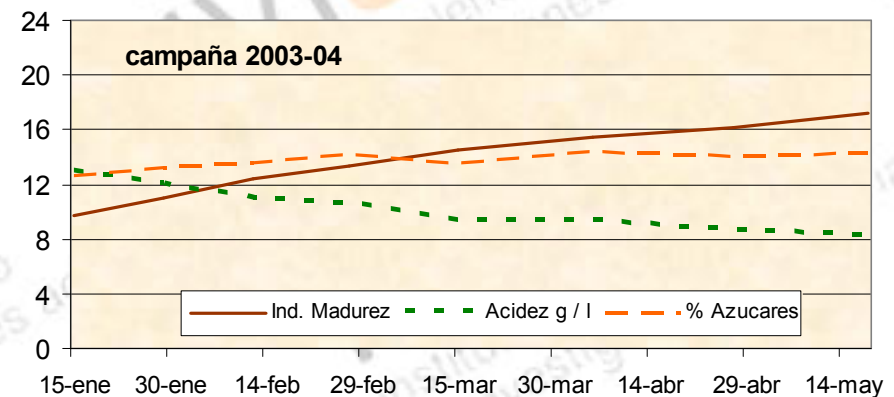

BARNFIELD LATE NAVEL

Mutación de Washington originada en Australia. Árbol vigoroso, con alguna espina en las ramas de mayor vigor. Las flores carecen de polen y al igual que el resto de variedades del grupo navel, los frutos presentan ombligo.

Variedad productiva, similar a Lane Late, si bien el fruto presenta en madurez una ligera mejoría en la adherencia al pedúnculo y mayor consistencia, lo que permite una recolección mas tardía, aunque para ello necesitara tratamiento para el amarre del fruto. Poco sensible a clareta

EVOLUCION DE LA MADUREZ DEL FRUTO

Características fruto	
Peso g	200 - 230
Diámetro mm	75 - 80
Forma	Redonda Diámetro / Altura = 1,05
Corteza mm	3,5 - 4,0
Color	Naranja índice color = 12
% zumo	55 - 58
Semillas	No
Fructificación	Alta - Muy alta. Entrada rápida en producción.
Recolección	1 febrero - 15 mayo