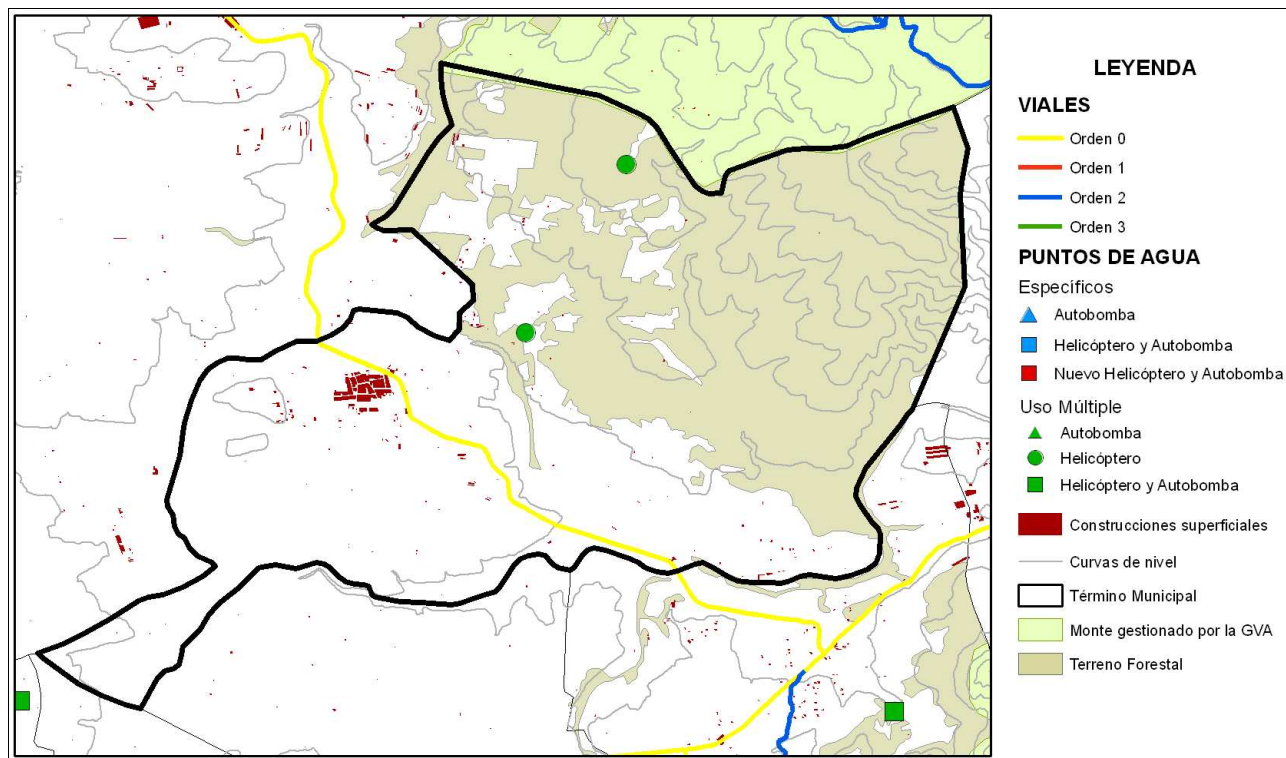

Benicolet

Código INE 460575

Comarca La Vall d'Albaida

Plan de infraestructuras

Mapa de viales y puntos de agua

Mapa de áreas cortafuegos