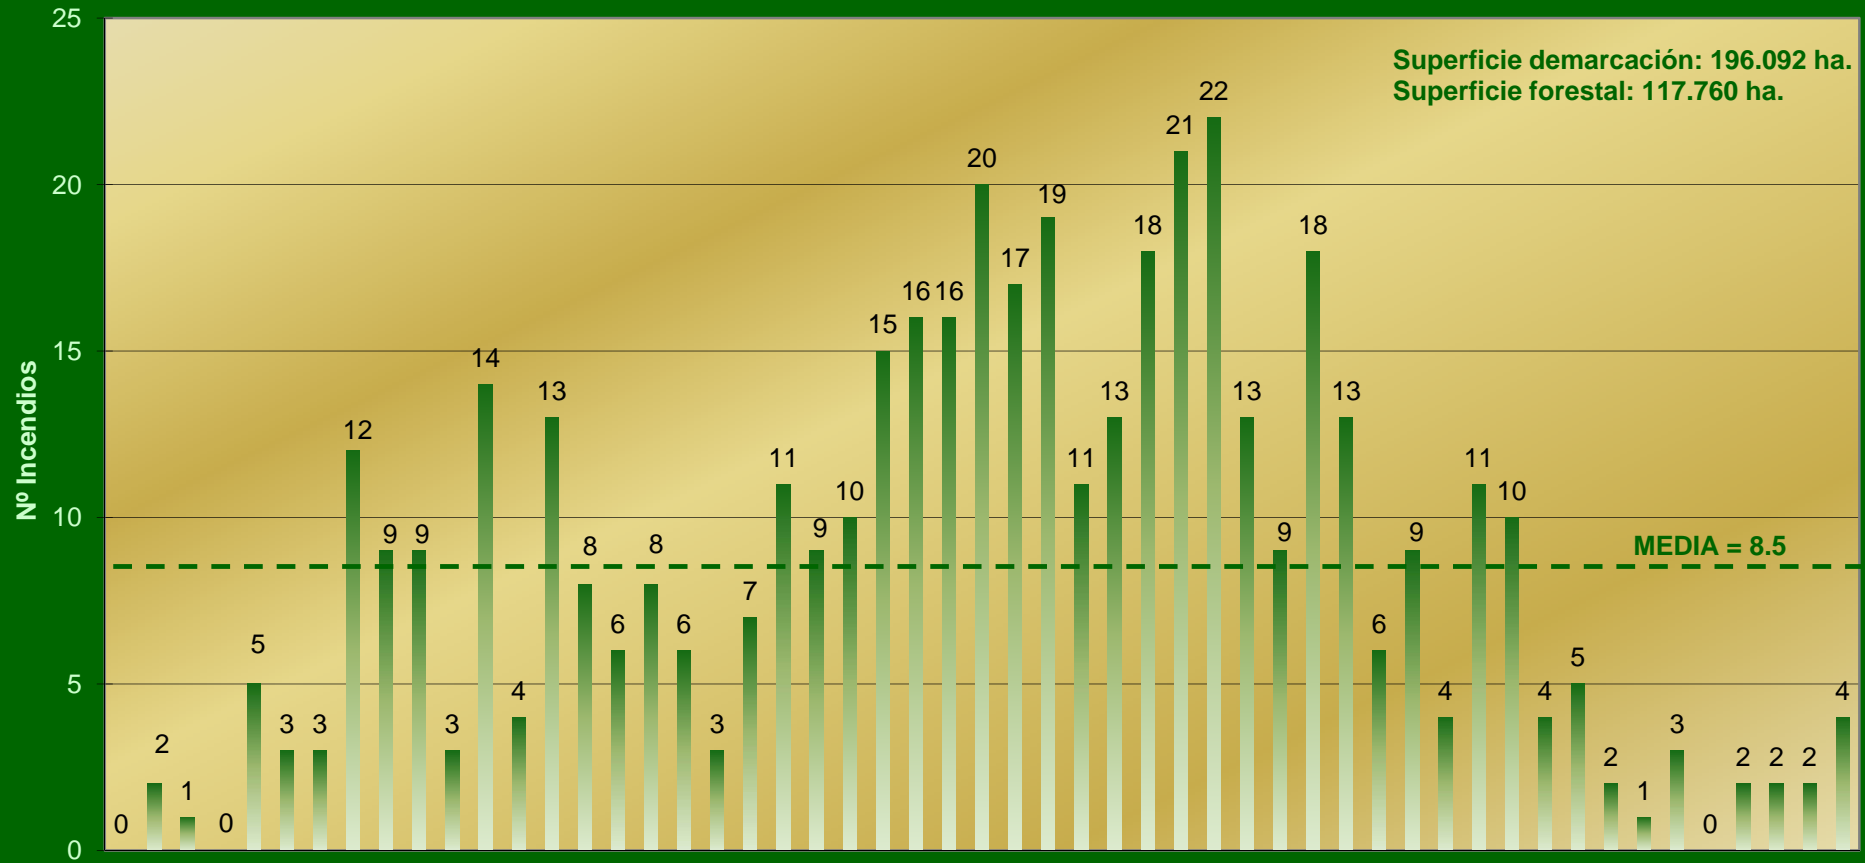

DEMARCAÇÃO XÀTIVA

Nº Incendios / Año

PERIODO 1997-2006

Superficie demarcación: 196.092 ha.
Superficie forestal: 117.760 ha.

DEMARCACI3N XÀTIVA

Superficie / A3o

PERIODO 1997-2006

Superficie demarcaci3n: 196.092 ha.
Superficie forestal: 117.760 ha.

DEMARCACIÓ XÀTIVA

Nº Incendios / Causa

PERIODO 1997-2006

Superficie demarcación: 196.092 ha.
Superficie forestal: 117.760 ha.

DEMARCACIÓ XÀTIVA Nº Incendios / Causa

PERIODO 1997-2006

DEMARCAÇÃO XÀTIVA

Superficie / Causa

PERIODO 1997-2006

DEMARCAÇÃO XÀTIVA

Efectividad / Causa

PERIODO 1997-2006

DEMARCACIÓ XÀTIVA

Nº Incendis / Semana del año

PERIODO 1997-2006

DEMARCACIÓ XÀTIVA

Nº Incendios / Mes

PERIODO 1997-2006

Superficie demarcación: 196.092 ha.
Superficie forestal: 117.760 ha.