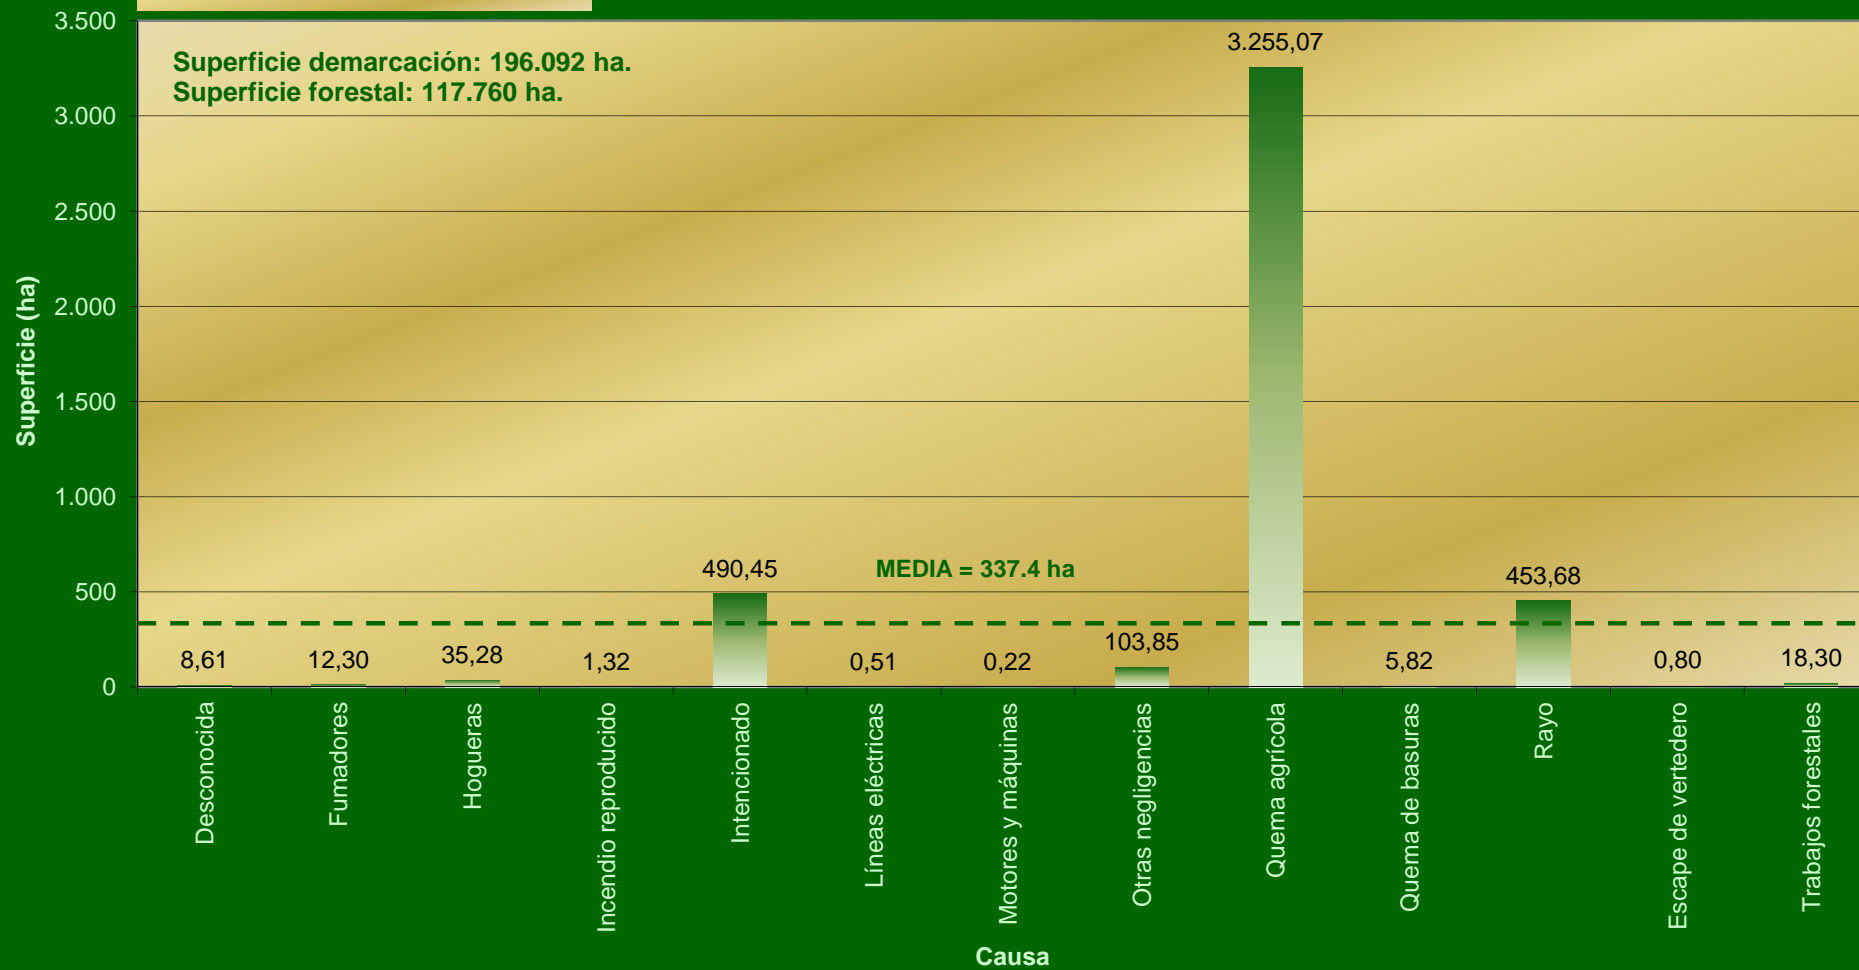

DEMARCAÇÃO XÀTIVA

Nº Incendios / Año

PERIODO 1997-2006

Superficie demarcación: 196.092 ha.
Superficie forestal: 117.760 ha.

DEMARCACI3N XÀTIVA

Superficie / A3o

PERIODO 1997-2006

Superficie demarcaci3n: 196.092 ha.
Superficie forestal: 117.760 ha.

DEMARCACIÓ XÀTIVA

Nº Incendios / Causa

PERIODO 1997-2006

Superficie demarcación: 196.092 ha.
Superficie forestal: 117.760 ha.

DEMARCACIÓ XÀTIVA Nº Incendios / Causa

PERIODO 1997-2006

DEMARCAÇÃO XÀTIVA

Superficie / Causa

PERIODO 1997-2006

DEMARCAÇÃO XÀTIVA

Efectividad / Causa

PERIODO 1997-2006

DEMARCACIÓ XÀTIVA

Nº Incendis / Semana del año

PERIODO 1997-2006

DEMARCACIÓ XÀTIVA

Nº Incendios / Mes

PERIODO 1997-2006

Superficie demarcación: 196.092 ha.
Superficie forestal: 117.760 ha.