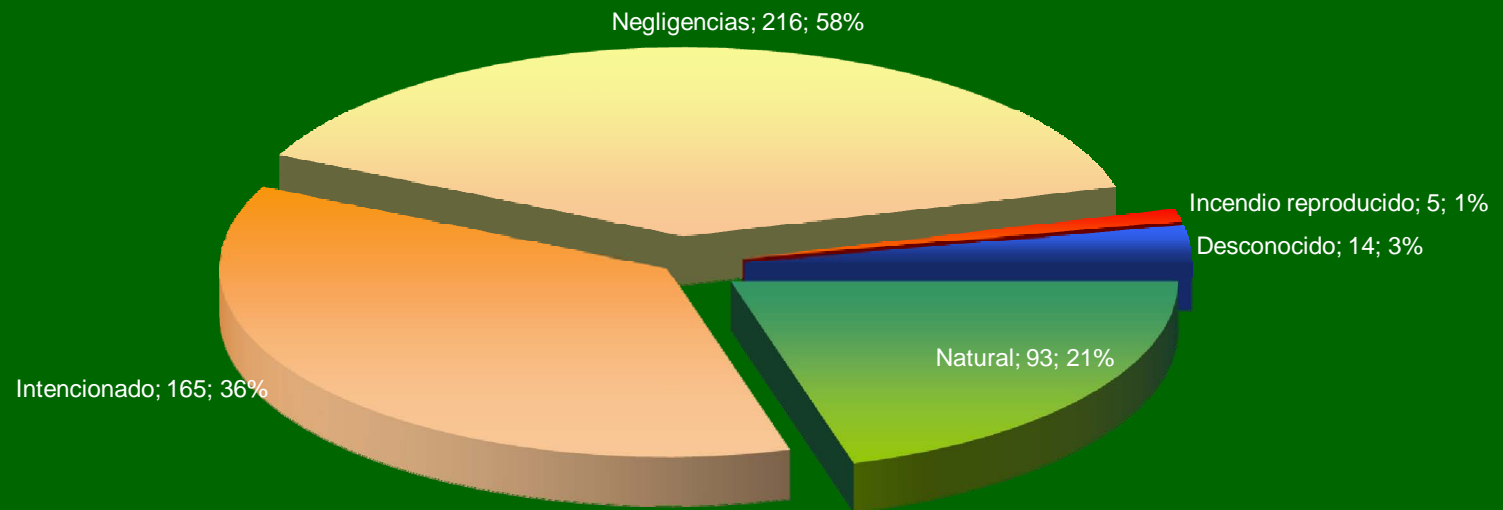

DEMARCAÇÃO XÀTIVA

Nº Incendios / Año

PERIODO 1997-2006

Superficie demarcación: 196.092 ha.
Superficie forestal: 117.760 ha.

DEMARCACI3N XÀTIVA

Superficie / A3o

PERIODO 1997-2006

Superficie demarcaci3n: 196.092 ha.
Superficie forestal: 117.760 ha.

DEMARCACIÓ XÀTIVA

Nº Incendios / Causa

PERIODO 1997-2006

Superficie demarcación: 196.092 ha.
Superficie forestal: 117.760 ha.

DEMARCACIÓ XÀTIVA Nº Incendios / Causa

PERIODO 1997-2006

DEMARCAÇÃO XÀTIVA

Superficie / Causa

Nº Incendios / Mes

PERIODO 1997-2006

Superficie demarcación: 196.092 ha.
Superficie forestal: 117.760 ha.