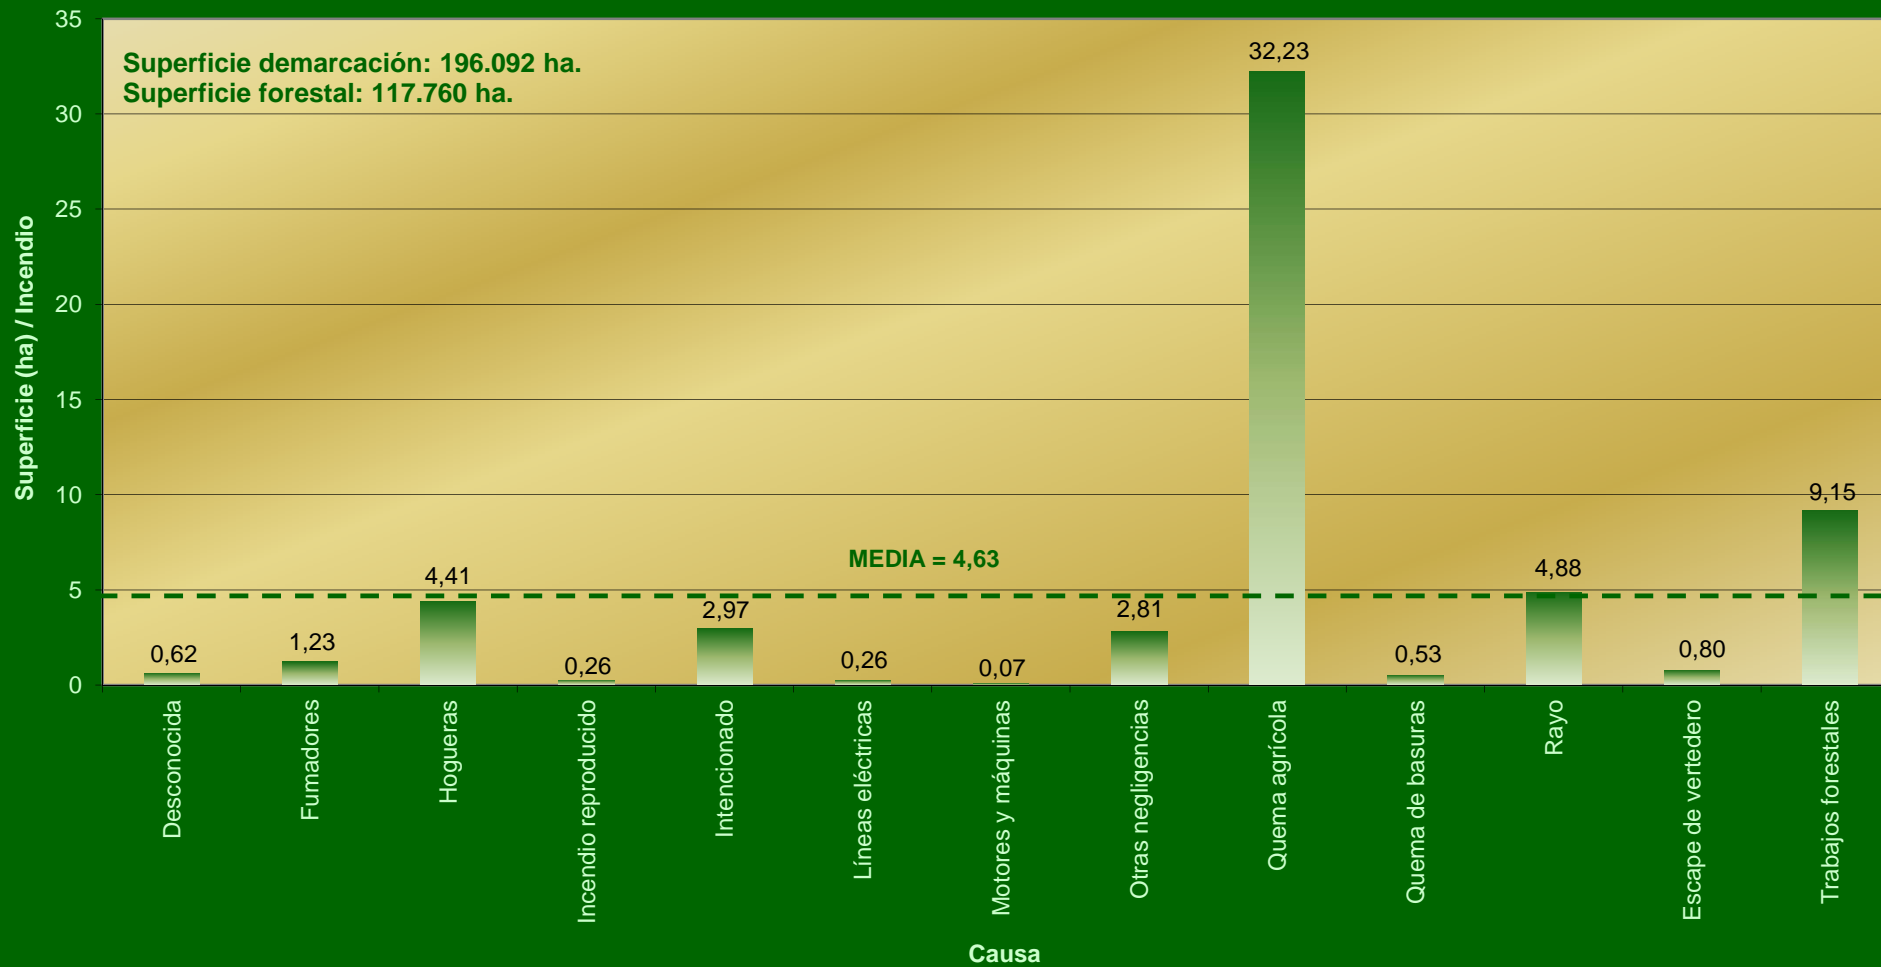

DEMARCAÇÃO XÀTIVA

Nº Incendios / Año

PERIODO 1997-2006

Superficie demarcación: 196.092 ha.
Superficie forestal: 117.760 ha.

DEMARCACI3N XÀTIVA

Superficie / A3o

PERIODO 1997-2006

Superficie demarcaci3n: 196.092 ha.
Superficie forestal: 117.760 ha.

DEMARCACIÓ XÀTIVA

Nº Incendios / Causa

PERIODO 1997-2006

Superficie demarcación: 196.092 ha.
Superficie forestal: 117.760 ha.

DEMARCACIÓ XÀTIVA Nº Incendios / Causa

PERIODO 1997-2006

DEMARCAÇÃO XÀTIVA

Superficie / Causa

PERIODO 1997-2006

DEMARCAÇÃO XÀTIVA

Efectividad / Causa

PERIODO 1997-2006

DEMARCACIÓ XÀTIVA

Nº Incendis / Semana del año

PERIODO 1997-2006

DEMARCACIÓ XÀTIVA

Nº Incendios / Mes

PERIODO 1997-2006

Superficie demarcación: 196.092 ha.
Superficie forestal: 117.760 ha.