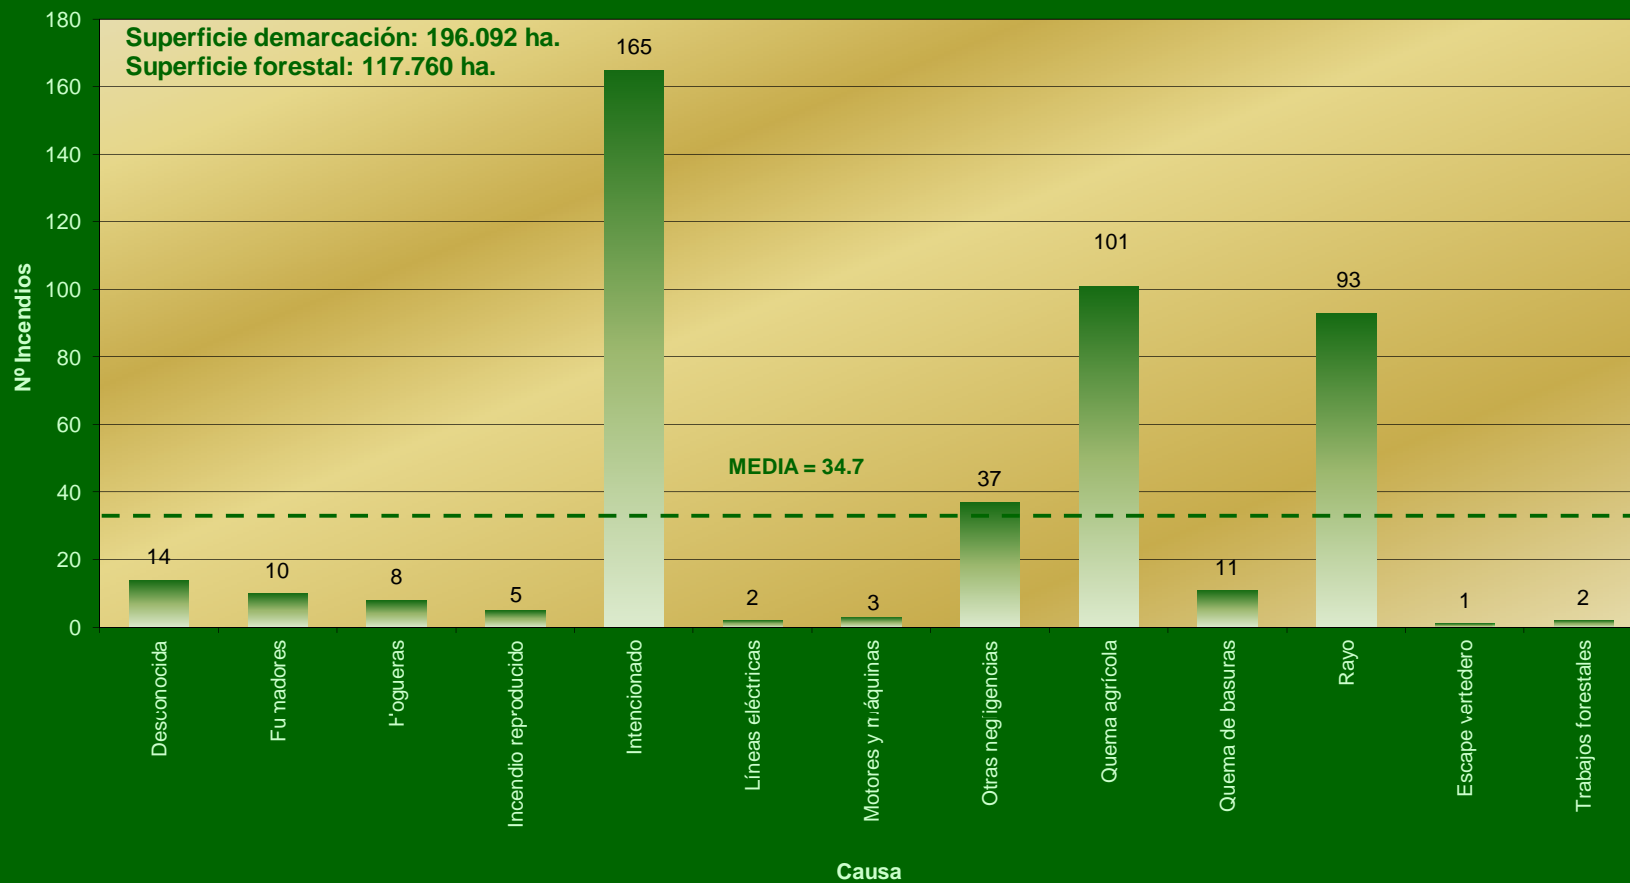

DEMARCAÇÃO XÀTIVA

Nº Incendios / Año

PERIODO 1997-2006

Superficie demarcación: 196.092 ha.
Superficie forestal: 117.760 ha.

DEMARCACI3N XÀTIVA

Superficie / A3o

PERIODO 1997-2006

Superficie demarcaci3n: 196.092 ha.
Superficie forestal: 117.760 ha.

DEMARCACIÓ XÀTIVA

Nº Incendios / Causa

PERIODO 1997-2006

Superficie demarcación: 196.092 ha.
Superficie forestal: 117.760 ha.

DEMARCACIÓ XÀTIVA Nº Incendios / Causa

PERIODO 1997-2006

DEMARCAÇÃO XÀTIVA

Superficie / Causa

PERIODO 1997-2006

DEMARCAÇÃO XÀTIVA

Efectividad / Causa

PERIODO 1997-2006

DEMARCACIÓ XÀTIVA

Nº Incendis / Semana del año

PERIODO 1997-2006

DEMARCACIÓ XÀTIVA

Nº Incendios / Mes

PERIODO 1997-2006

Superficie demarcación: 196.092 ha.
Superficie forestal: 117.760 ha.