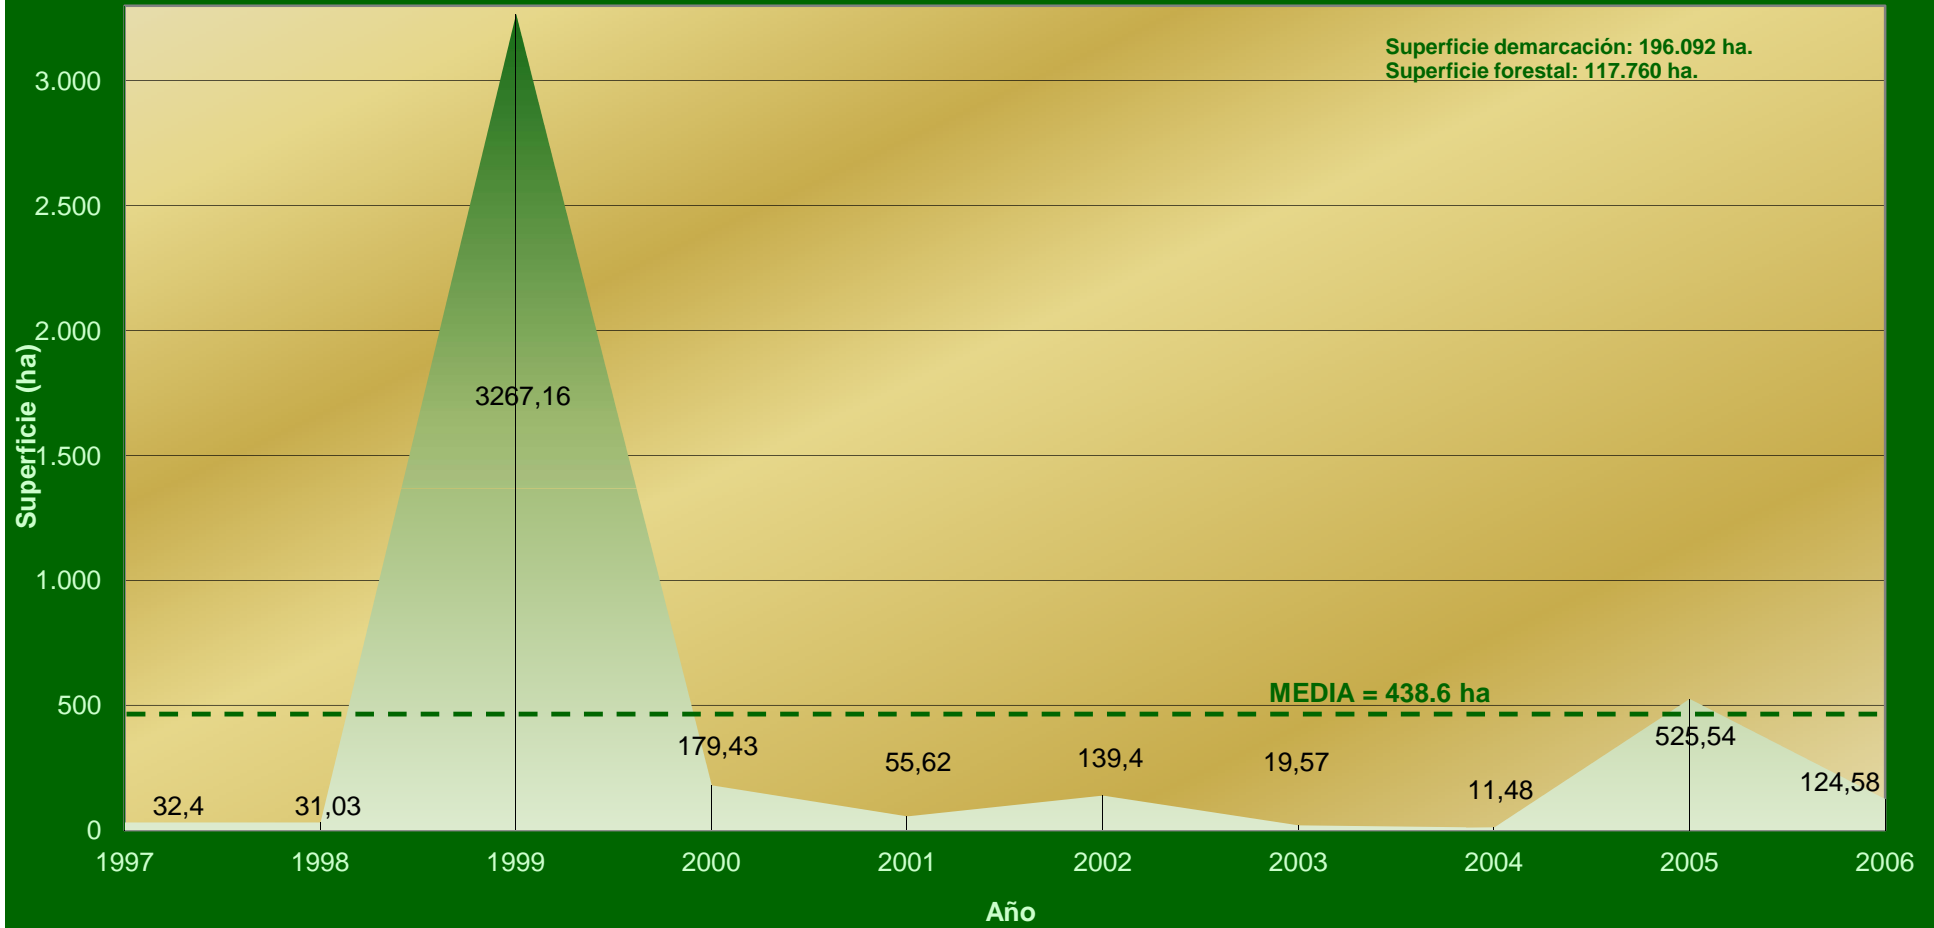

DEMARCAÇÃO XÀTIVA

Nº Incendios / Año

PERIODO 1997-2006

Superficie demarcación: 196.092 ha.
Superficie forestal: 117.760 ha.

DEMARCACI3N XÀTIVA

Superficie / A3o

PERIODO 1997-2006

Superficie demarcaci3n: 196.092 ha.
Superficie forestal: 117.760 ha.

DEMARCACIÓ XÀTIVA

Nº Incendios / Causa

PERIODO 1997-2006

Superficie demarcación: 196.092 ha.
Superficie forestal: 117.760 ha.

DEMARCACIÓ XÀTIVA Nº Incendios / Causa

PERIODO 1997-2006

DEMARCAÇÃO XÀTIVA

Superficie / Causa

PERIODO 1997-2006

DEMARCAÇÃO XÀTIVA

Efectividad / Causa

PERIODO 1997-2006

DEMARCACIÓ XÀTIVA

Nº Incendis / Semana del año

PERIODO 1997-2006

DEMARCACIÓ XÀTIVA

Nº Incendios / Mes

PERIODO 1997-2006

Superficie demarcación: 196.092 ha.
Superficie forestal: 117.760 ha.