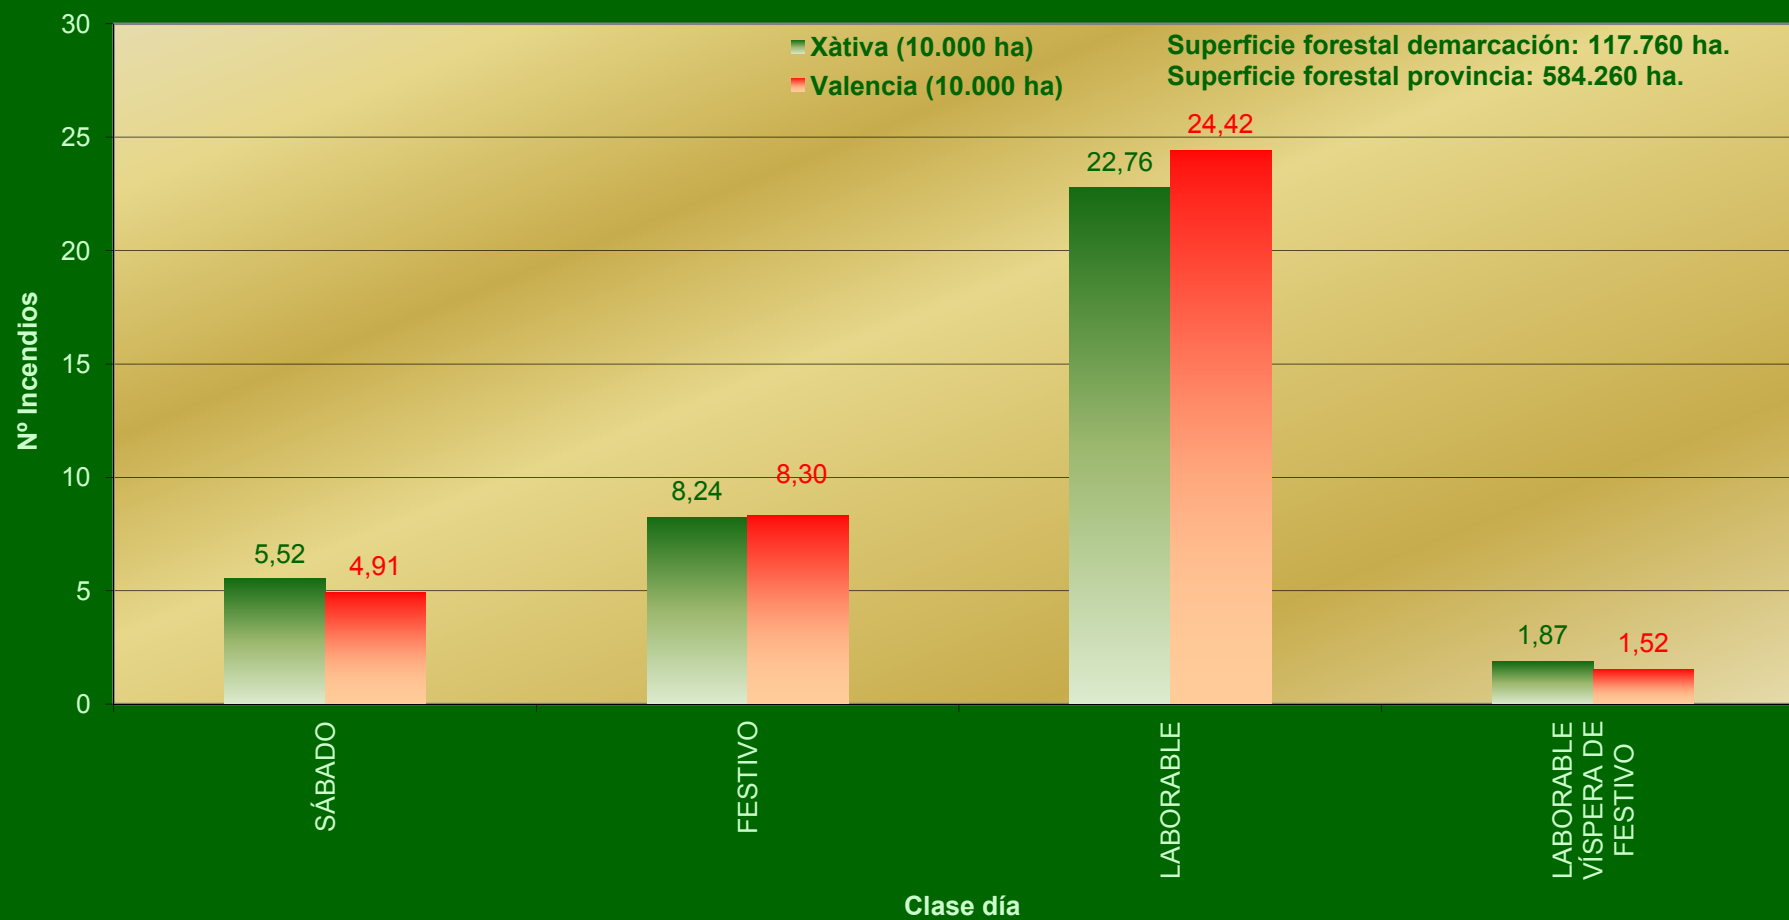

PERIODO 1997-2006

PROV. VALENCIA - DEMARCACIÓN XÀTIVA
Nº Incendios / Causa

PERIODO 1997-2006

PROV. VALENCIA - DEMARCACIÓN XÀTIVA

Superficie / Causa

PERIODO 1997-2006

PROV. VALENCIA - DEMARCACIÓN XÀTIVA Efectividad / Causa

PERIODO 1997-2006

PROV. VALENCIA - DEMARCACIÓN XÀTIVA Nº Incendios / Mes

PERIODO 1997-2006

PROV. VALENCIA - DEMARCACIÓN XÀTIVA

Número / Clase día

PERIODO 1997-2006

PROV. VALENCIA - DEMARCACIÓ XÀTIVA

Número / Tamaño

PERIODO 1997-2006

PROV. VALENCIA - DEMARCACIÓN XÀTIVA

Número / Lugar inicio

PERIODO 1997-2006

PROV. VALENCIA - DEMARCACIÓ XÀTIVA

Nº Incendios / Hora

PERIODO 1997-2006

Superficie forestal demarcación: 117.760 ha.
 Superficie forestal provincia: 584.260 ha.

■ Valencia (10.000 ha)
 ■ Xàtiva (10.000 ha)