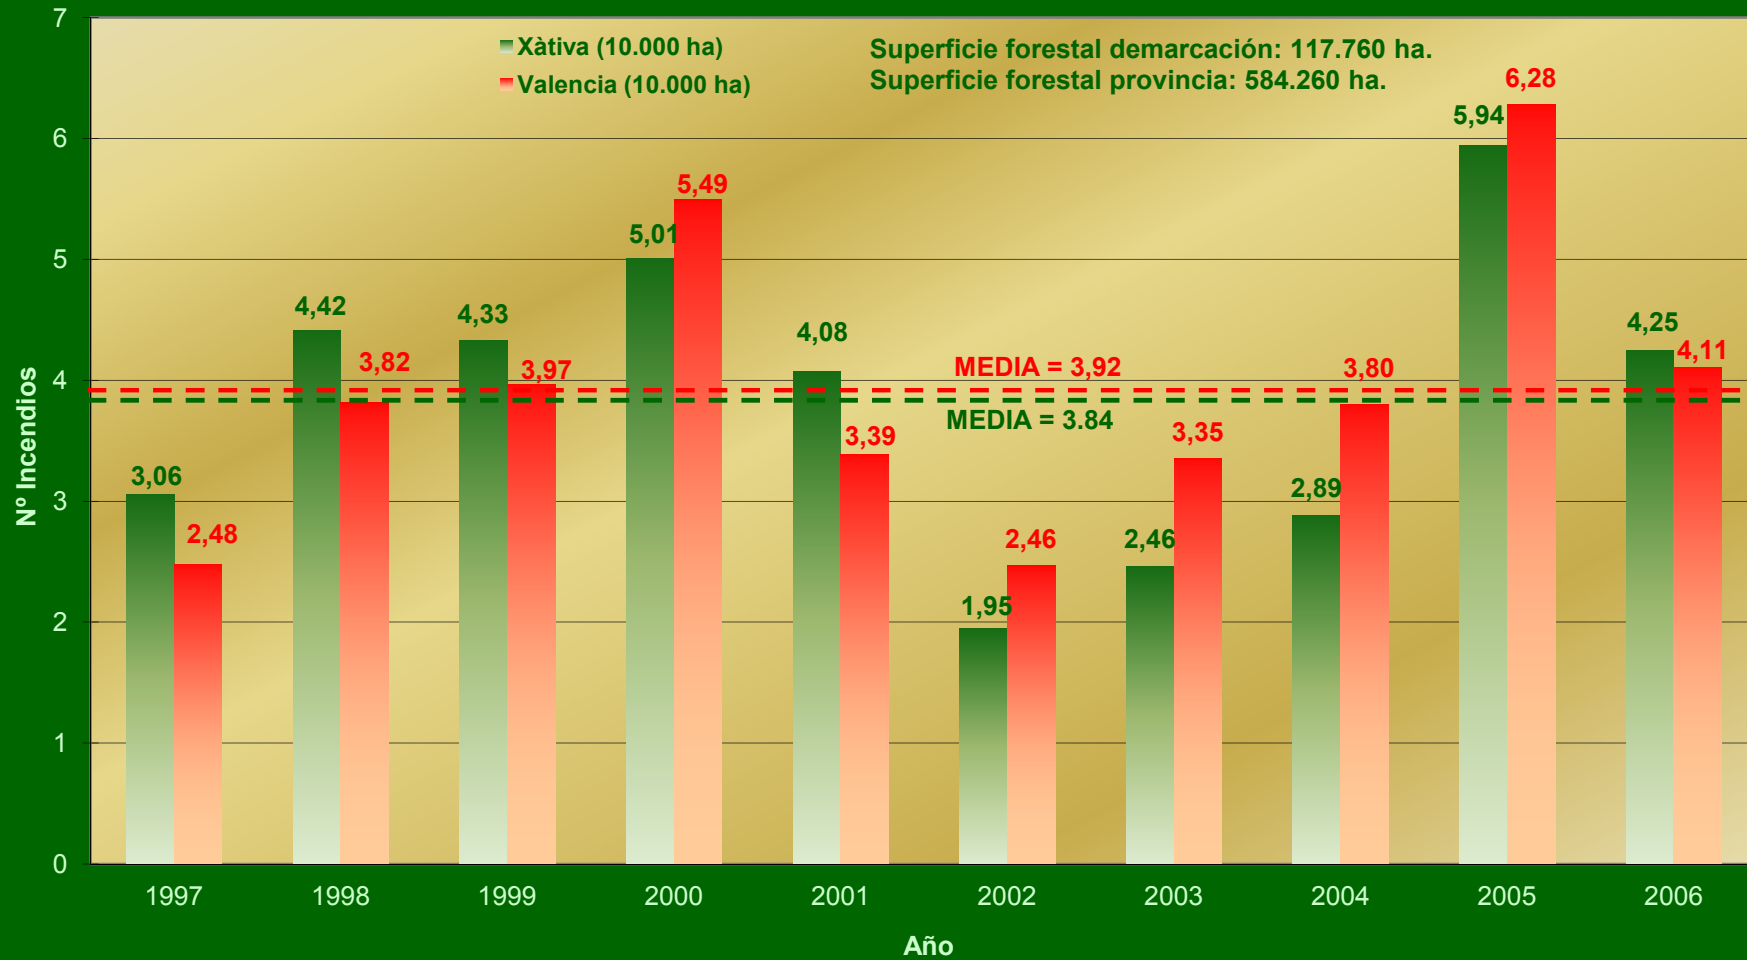

PROV. VALENCIA - DEMARCACIÓN XÀTIVA

Nº Incendios / Año

PERIODO 1997-2006

PROV. VALENCIA - DEMARCACIÓN XÀTIVA

Superficie / Año

PERIODO 1997-2006

PROV. VALENCIA - DEMARCACIÓN XÀTIVA

Nº Incendios / Grupo de causa

PERIODO 1997-2006

PROV. VALENCIA - DEMARCACIÓN XÀTIVA
Nº Incendios / Causa

PERIODO 1997-2006

PROV. VALENCIA - DEMARCACIÓN XÀTIVA

Superficie / Causa

PERIODO 1997-2006

PROV. VALENCIA - DEMARCACIÓN XÀTIVA Efectividad / Causa

PERIODO 1997-2006

PROV. VALENCIA - DEMARCACIÓN XÀTIVA

Número / Lugar inicio

PERIODO 1997-2006

PROV. VALENCIA - DEMARCACIÓ XÀTIVA

Nº Incendios / Hora

PERIODO 1997-2006

Superficie forestal demarcación: 117.760 ha.
 Superficie forestal provincia: 584.260 ha.

■ Valencia (10.000 ha)
 ■ Xàtiva (10.000 ha)