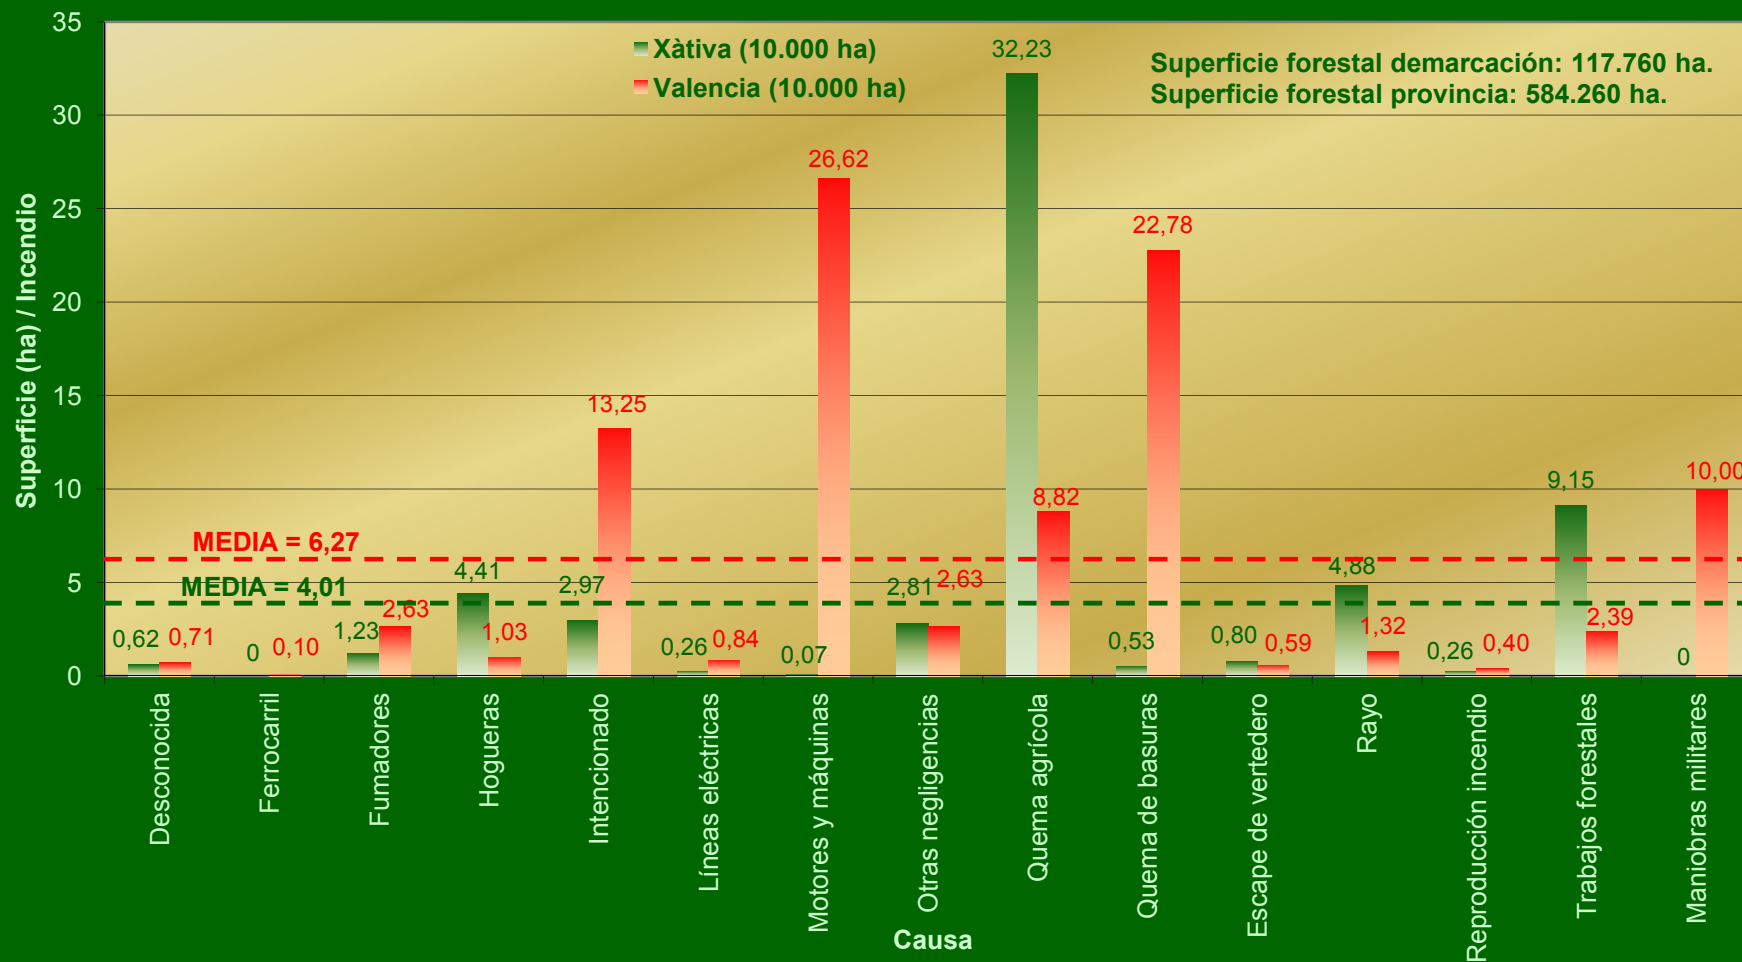

PERIODO 1997-2006

PROV. VALENCIA - DEMARCACIÓN XÀTIVA
Nº Incendios / Causa

PERIODO 1997-2006

PROV. VALENCIA - DEMARCACIÓN XÀTIVA

Superficie / Causa

PERIODO 1997-2006

PROV. VALENCIA - DEMARCACIÓN XÀTIVA Efectividad / Causa

PERIODO 1997-2006

PROV. VALENCIA - DEMARCACIÓN XÀTIVA Nº Incendios / Mes

PERIODO 1997-2006

PROV. VALENCIA - DEMARCACIÓN XÀTIVA

Número / Clase día

PERIODO 1997-2006

PROV. VALENCIA - DEMARCACIÓ XÀTIVA

Número / Tamaño

PERIODO 1997-2006

PROV. VALENCIA - DEMARCACIÓN XÀTIVA

Número / Lugar inicio

PERIODO 1997-2006

PROV. VALENCIA - DEMARCACIÓ XÀTIVA

Nº Incendios / Hora

PERIODO 1997-2006

Superficie forestal demarcación: 117.760 ha.
 Superficie forestal provincia: 584.260 ha.

■ Valencia (10.000 ha)
 ■ Xàtiva (10.000 ha)