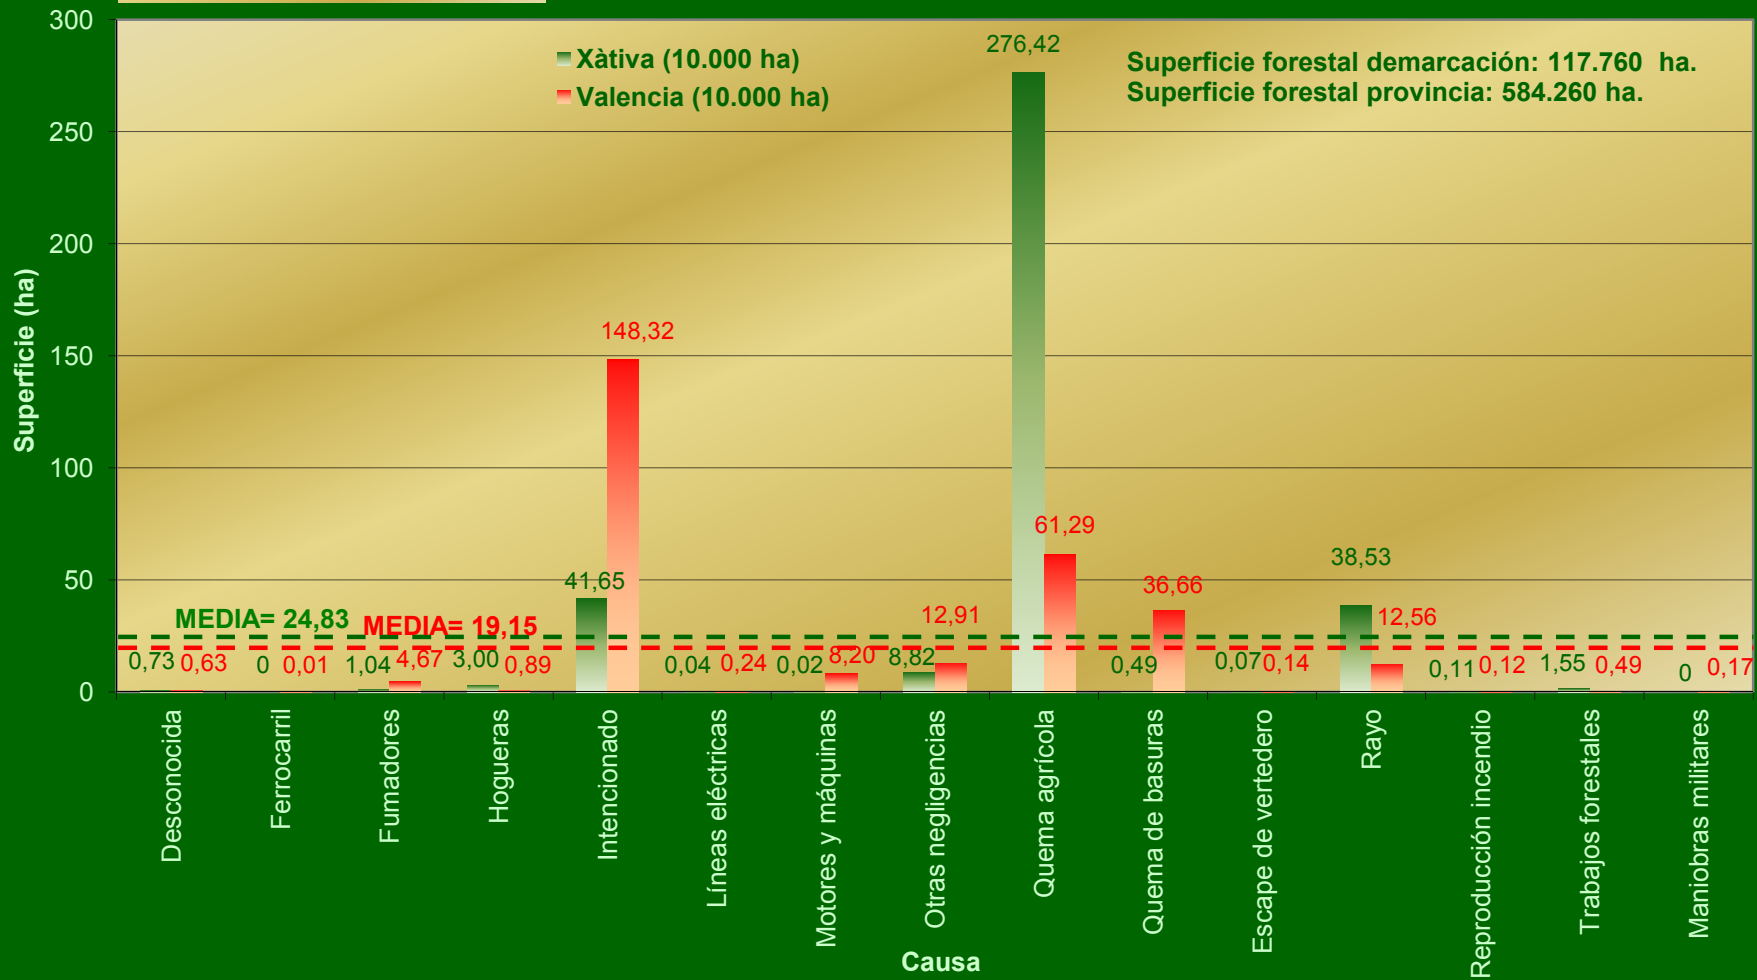

PERIODO 1997-2006

PROV. VALENCIA - DEMARCACIÓN XÀTIVA
Nº Incendios / Causa

PERIODO 1997-2006

PROV. VALENCIA - DEMARCACIÓN XÀTIVA

Superficie / Causa

PERIODO 1997-2006

PROV. VALENCIA - DEMARCACIÓN XÀTIVA Efectividad / Causa

PERIODO 1997-2006

PROV. VALENCIA - DEMARCACIÓN XÀTIVA Nº Incendios / Mes

PERIODO 1997-2006

PROV. VALENCIA - DEMARCACIÓN XÀTIVA

Número / Clase día

PERIODO 1997-2006

PROV. VALENCIA - DEMARCACIÓ XÀTIVA

Número / Tamaño

PERIODO 1997-2006

PROV. VALENCIA - DEMARCACIÓN XÀTIVA

Número / Lugar inicio

PERIODO 1997-2006

PROV. VALENCIA - DEMARCACIÓ XÀTIVA

Nº Incendios / Hora

PERIODO 1997-2006

Superficie forestal demarcación: 117.760 ha.
 Superficie forestal provincia: 584.260 ha.

■ Valencia (10.000 ha)
 ■ Xàtiva (10.000 ha)