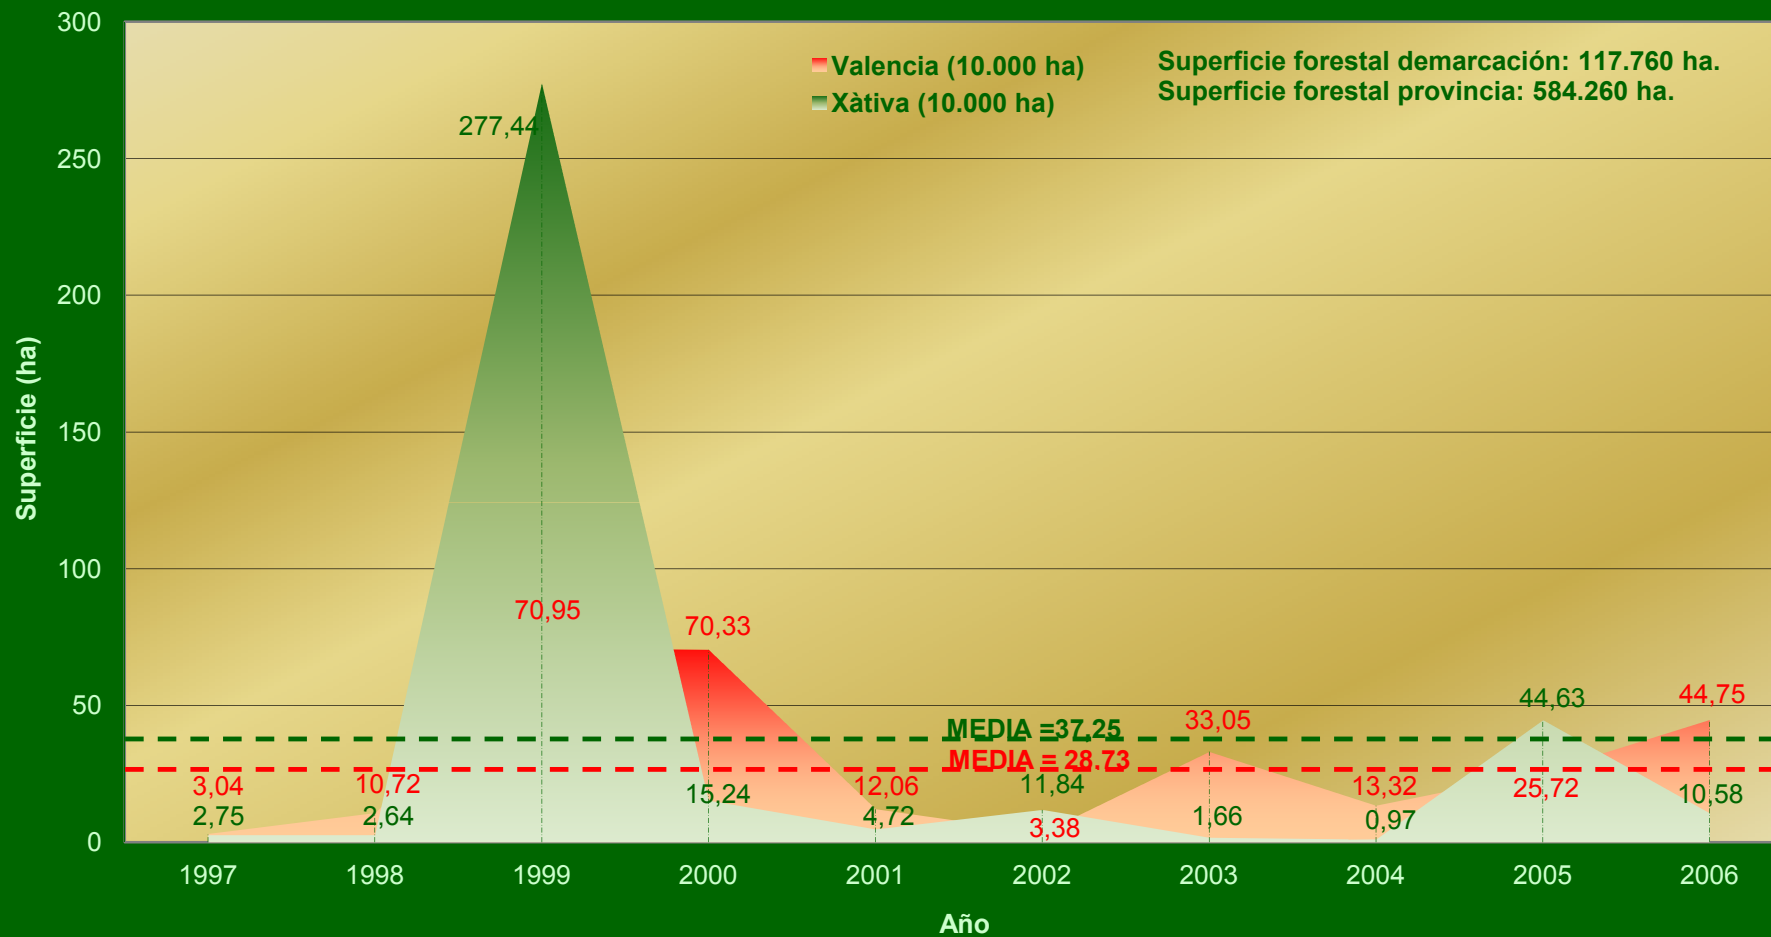

PROV. VALENCIA - DEMARCACIÓN XÀTIVA

Nº Incendios / Año

PERIODO 1997-2006

PROV. VALENCIA - DEMARCACIÓN XÀTIVA

Superficie / Año

PERIODO 1997-2006

PROV. VALENCIA - DEMARCACIÓN XÀTIVA

Nº Incendios / Grupo de causa

PERIODO 1997-2006

PROV. VALENCIA - DEMARCACIÓN XÀTIVA
Nº Incendios / Causa

PERIODO 1997-2006

PROV. VALENCIA - DEMARCACIÓN XÀTIVA

Superficie / Causa

PERIODO 1997-2006

PROV. VALENCIA - DEMARCACIÓN XÀTIVA Efectividad / Causa

PERIODO 1997-2006

PROV. VALENCIA - DEMARCACIÓN XÀTIVA Nº Incendios / Mes

PERIODO 1997-2006

PROV. VALENCIA - DEMARCACIÓN XÀTIVA

Número / Clase día

PERIODO 1997-2006

PROV. VALENCIA - DEMARCACIÓ XÀTIVA

Número / Tamaño

PERIODO 1997-2006

PROV. VALENCIA - DEMARCACIÓN XÀTIVA

Número / Lugar inicio

PERIODO 1997-2006

PROV. VALENCIA - DEMARCACIÓ XÀTIVA

Nº Incendios / Hora

PERIODO 1997-2006

Superficie forestal demarcación: 117.760 ha.
 Superficie forestal provincia: 584.260 ha.