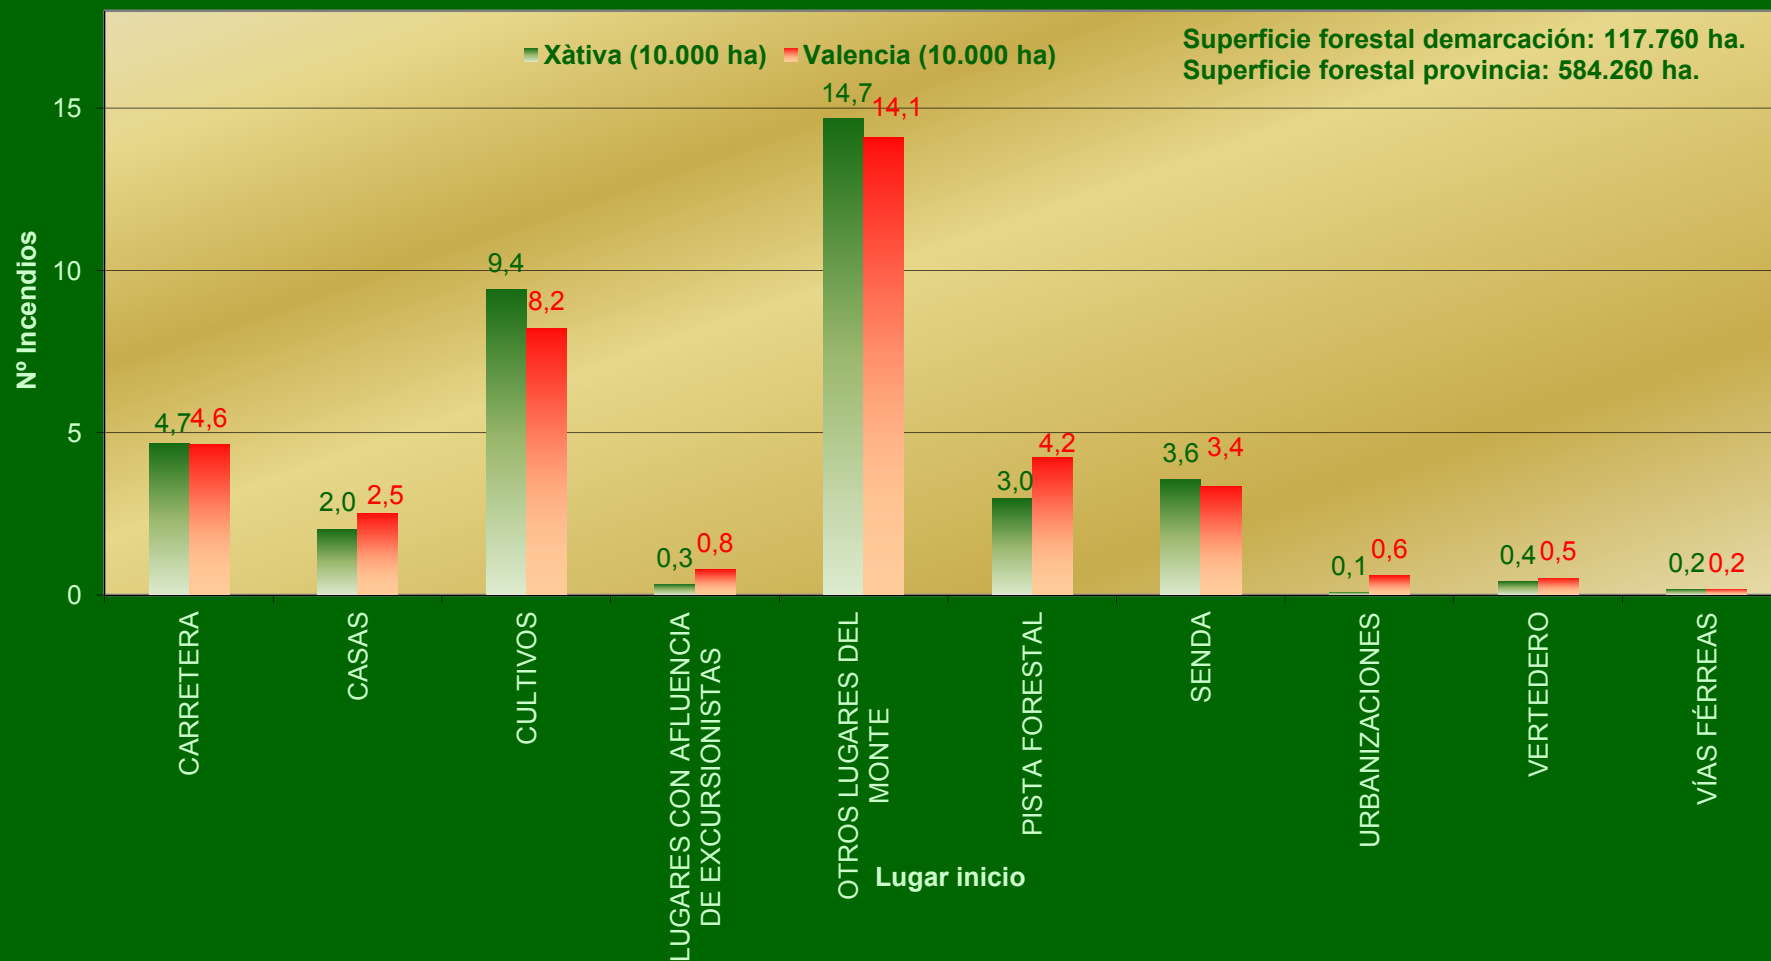

PERIODO 1997-2006

PROV. VALENCIA - DEMARCACIÓN XÀTIVA
Nº Incendios / Causa

PERIODO 1997-2006

PROV. VALENCIA - DEMARCACIÓN XÀTIVA

Superficie / Causa

PERIODO 1997-2006

PROV. VALENCIA - DEMARCACIÓN XÀTIVA Efectividad / Causa

PERIODO 1997-2006

PROV. VALENCIA - DEMARCACIÓN XÀTIVA Nº Incendios / Mes

PERIODO 1997-2006

PROV. VALENCIA - DEMARCACIÓN XÀTIVA

Número / Clase día

PERIODO 1997-2006

PROV. VALENCIA - DEMARCACIÓ XÀTIVA

Número / Tamaño

PERIODO 1997-2006

PROV. VALENCIA - DEMARCACIÓN XÀTIVA

Número / Lugar inicio

PERIODO 1997-2006

PROV. VALENCIA - DEMARCACIÓ XÀTIVA

Nº Incendios / Hora

PERIODO 1997-2006

Superficie forestal demarcación: 117.760 ha.
 Superficie forestal provincia: 584.260 ha.

■ Valencia (10.000 ha)
 ■ Xàtiva (10.000 ha)