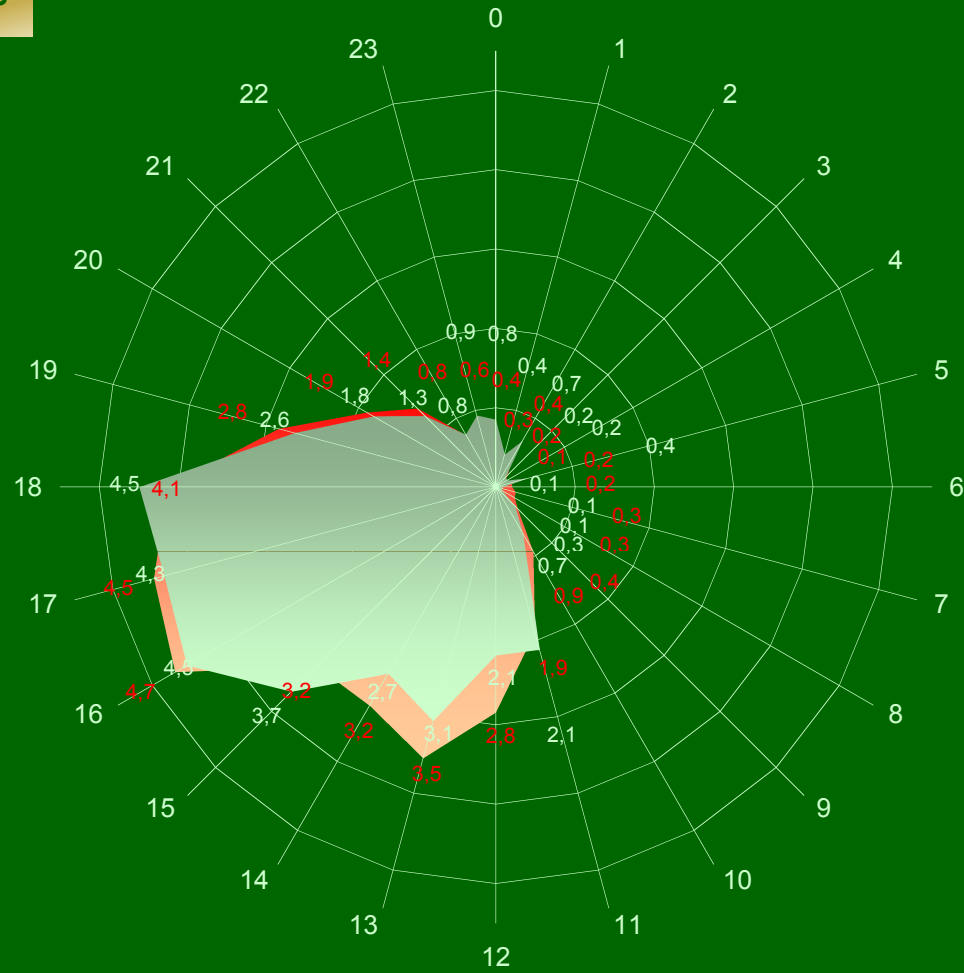

PERIODO 1997-2006

PROV. VALENCIA - DEMARCACIÓN XÀTIVA
Nº Incendios / Causa

PERIODO 1997-2006

PROV. VALENCIA - DEMARCACIÓN XÀTIVA

Superficie / Causa

PERIODO 1997-2006

PROV. VALENCIA - DEMARCACIÓN XÀTIVA Efectividad / Causa

PERIODO 1997-2006

PROV. VALENCIA - DEMARCACIÓN XÀTIVA Nº Incendios / Mes

PERIODO 1997-2006

PROV. VALENCIA - DEMARCACIÓN XÀTIVA

Número / Clase día

PERIODO 1997-2006

PROV. VALENCIA - DEMARCACIÓ XÀTIVA

Número / Tamaño

PERIODO 1997-2006

PROV. VALENCIA - DEMARCACIÓN XÀTIVA

Número / Lugar inicio

PERIODO 1997-2006

PROV. VALENCIA - DEMARCACIÓ XÀTIVA

Nº Incendios / Hora

PERIODO 1997-2006

Superficie forestal demarcación: 117.760 ha.
 Superficie forestal provincia: 584.260 ha.

■ Valencia (10.000 ha)
 ■ Xàtiva (10.000 ha)