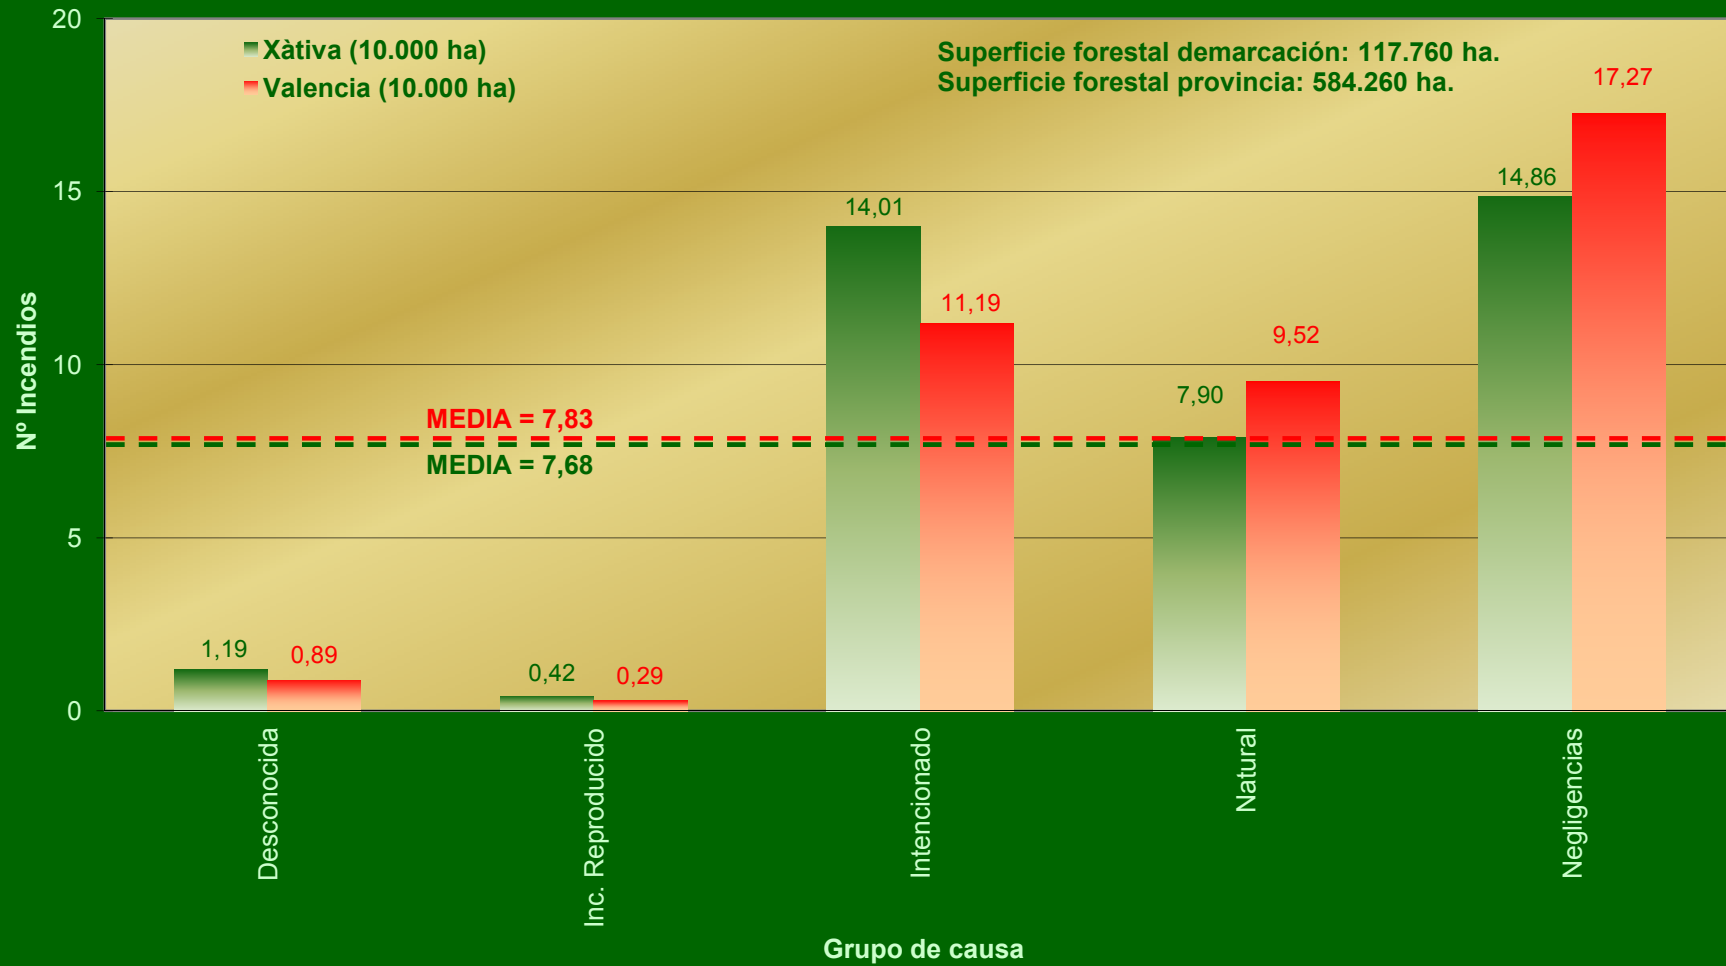

PROV. VALENCIA - DEMARCACIÓN XÀTIVA

Nº Incendios / Año

PERIODO 1997-2006

PROV. VALENCIA - DEMARCACIÓN XÀTIVA

Superficie / Año

PERIODO 1997-2006

PROV. VALENCIA - DEMARCACIÓN XÀTIVA

Nº Incendios / Grupo de causa

PERIODO 1997-2006

PROV. VALENCIA - DEMARCACIÓN XÀTIVA
Nº Incendios / Causa

PERIODO 1997-2006

PROV. VALENCIA - DEMARCACIÓN XÀTIVA

Superficie / Causa

PERIODO 1997-2006

PROV. VALENCIA - DEMARCACIÓN XÀTIVA Efectividad / Causa

PERIODO 1997-2006

PROV. VALENCIA - DEMARCACIÓN XÀTIVA Nº Incendios / Mes

PERIODO 1997-2006

PROV. VALENCIA - DEMARCACIÓN XÀTIVA

Número / Clase día

PERIODO 1997-2006

PROV. VALENCIA - DEMARCACIÓ XÀTIVA

Número / Tamaño

PERIODO 1997-2006

PROV. VALENCIA - DEMARCACIÓN XÀTIVA

Número / Lugar inicio

PERIODO 1997-2006

PROV. VALENCIA - DEMARCACIÓ XÀTIVA

Nº Incendios / Hora

PERIODO 1997-2006

Superficie forestal demarcación: 117.760 ha.
 Superficie forestal provincia: 584.260 ha.