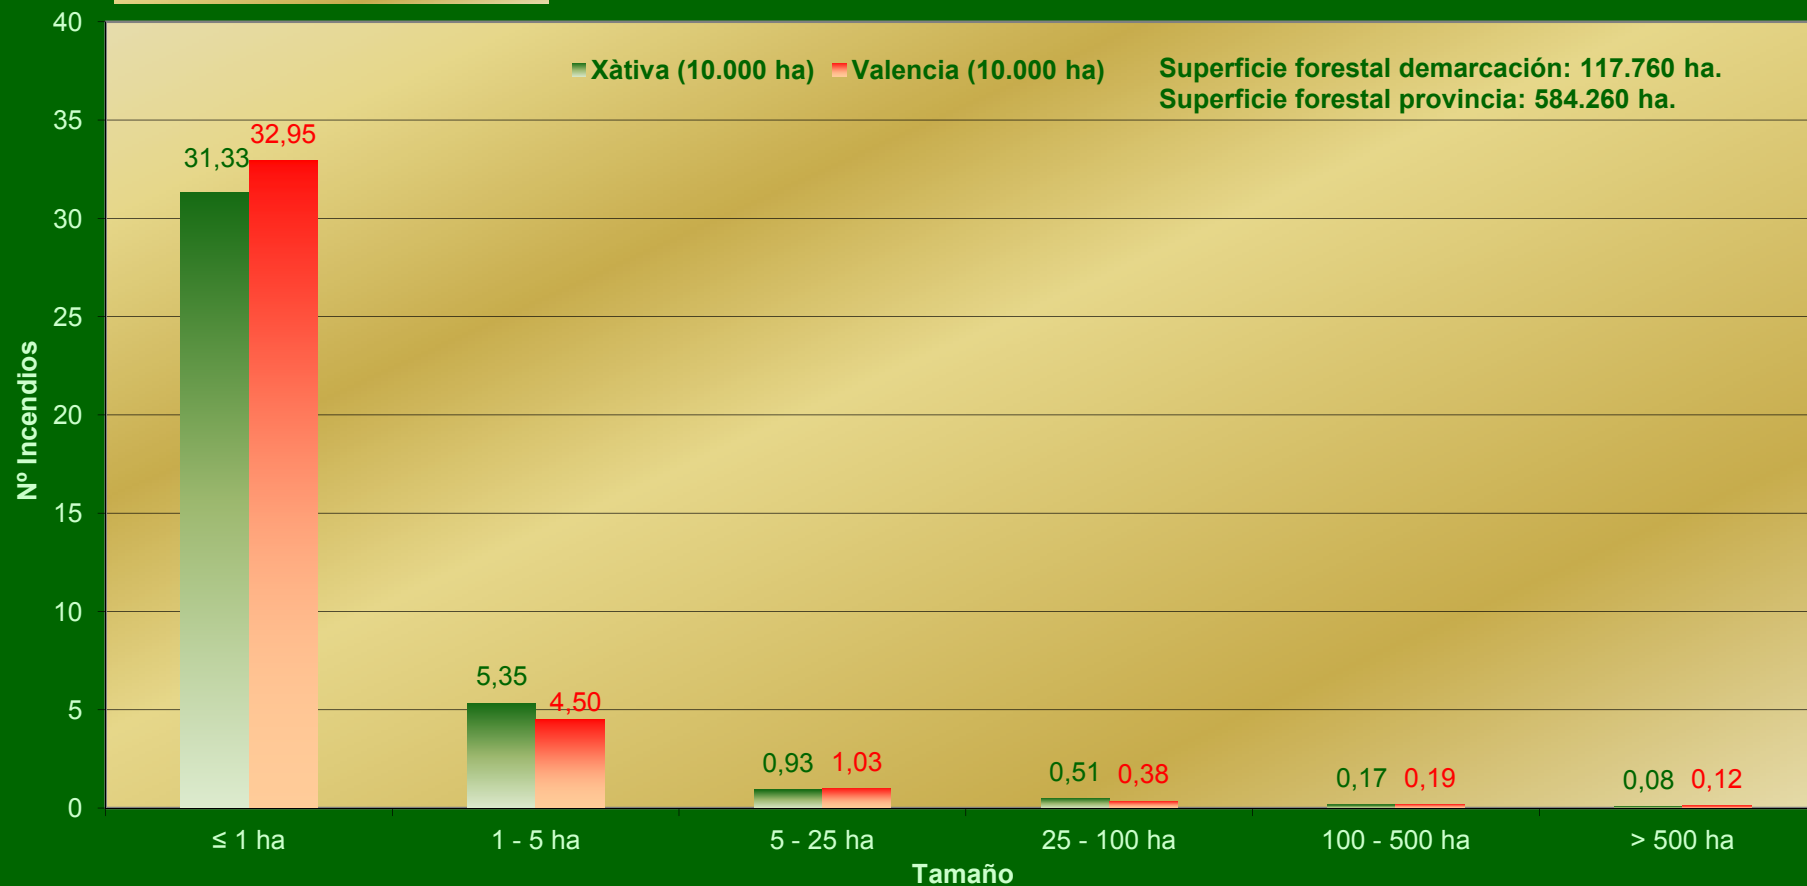

PERIODO 1997-2006

PROV. VALENCIA - DEMARCACIÓN XÀTIVA
Nº Incendios / Causa

PERIODO 1997-2006

PROV. VALENCIA - DEMARCACIÓN XÀTIVA

Superficie / Causa

PERIODO 1997-2006

PROV. VALENCIA - DEMARCACIÓN XÀTIVA Efectividad / Causa

PERIODO 1997-2006

PROV. VALENCIA - DEMARCACIÓN XÀTIVA Nº Incendios / Mes

PERIODO 1997-2006

PROV. VALENCIA - DEMARCACIÓN XÀTIVA

Número / Clase día

PERIODO 1997-2006

PROV. VALENCIA - DEMARCACIÓ XÀTIVA

Número / Tamaño

PERIODO 1997-2006

PROV. VALENCIA - DEMARCACIÓN XÀTIVA

Número / Lugar inicio

PERIODO 1997-2006

PROV. VALENCIA - DEMARCACIÓ XÀTIVA

Nº Incendios / Hora

PERIODO 1997-2006

Superficie forestal demarcación: 117.760 ha.
 Superficie forestal provincia: 584.260 ha.

■ Valencia (10.000 ha)
 ■ Xàtiva (10.000 ha)