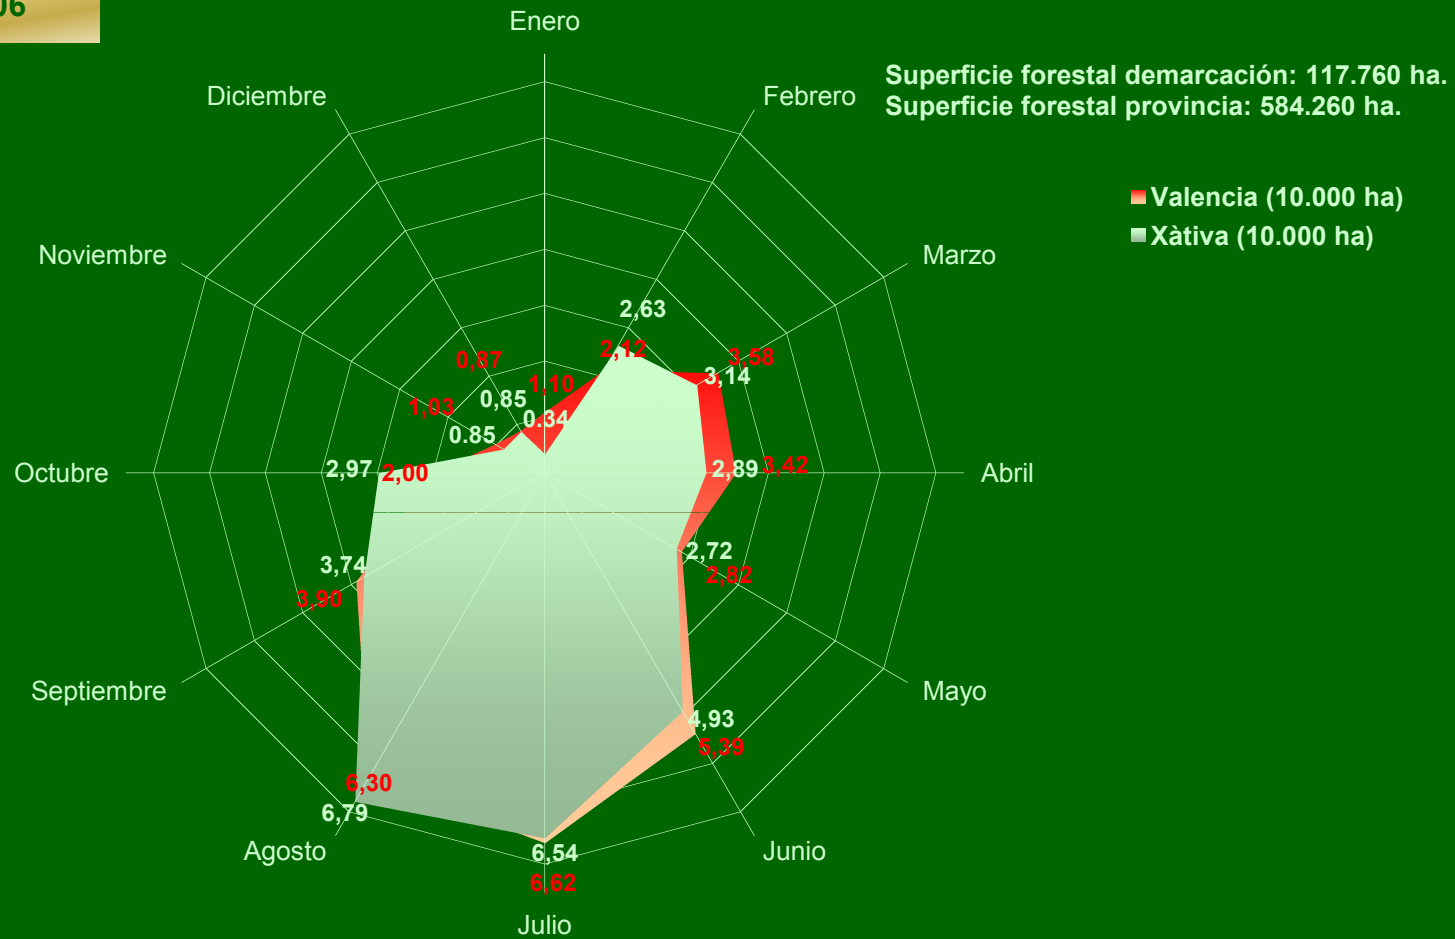

PROV. VALENCIA - DEMARCACIÓN XÀTIVA

Nº Incendios / Año

PERIODO 1997-2006

PROV. VALENCIA - DEMARCACIÓN XÀTIVA

Superficie / Año

PERIODO 1997-2006

PROV. VALENCIA - DEMARCACIÓN XÀTIVA

Nº Incendios / Grupo de causa

PERIODO 1997-2006

PROV. VALENCIA - DEMARCACIÓN XÀTIVA
Nº Incendios / Causa

PERIODO 1997-2006

PROV. VALENCIA - DEMARCACIÓN XÀTIVA

Superficie / Causa

PERIODO 1997-2006

PROV. VALENCIA - DEMARCACIÓN XÀTIVA Efectividad / Causa

PERIODO 1997-2006

PROV. VALENCIA - DEMARCACIÓN XÀTIVA Nº Incendios / Mes

PERIODO 1997-2006

PROV. VALENCIA - DEMARCACIÓN XÀTIVA

Número / Clase día

PERIODO 1997-2006

PROV. VALENCIA - DEMARCACIÓ XÀTIVA

Número / Tamaño

PERIODO 1997-2006

PROV. VALENCIA - DEMARCACIÓN XÀTIVA

Número / Lugar inicio

PERIODO 1997-2006

PROV. VALENCIA - DEMARCACIÓ XÀTIVA

Nº Incendios / Hora

PERIODO 1997-2006

Superficie forestal demarcación: 117.760 ha.
 Superficie forestal provincia: 584.260 ha.