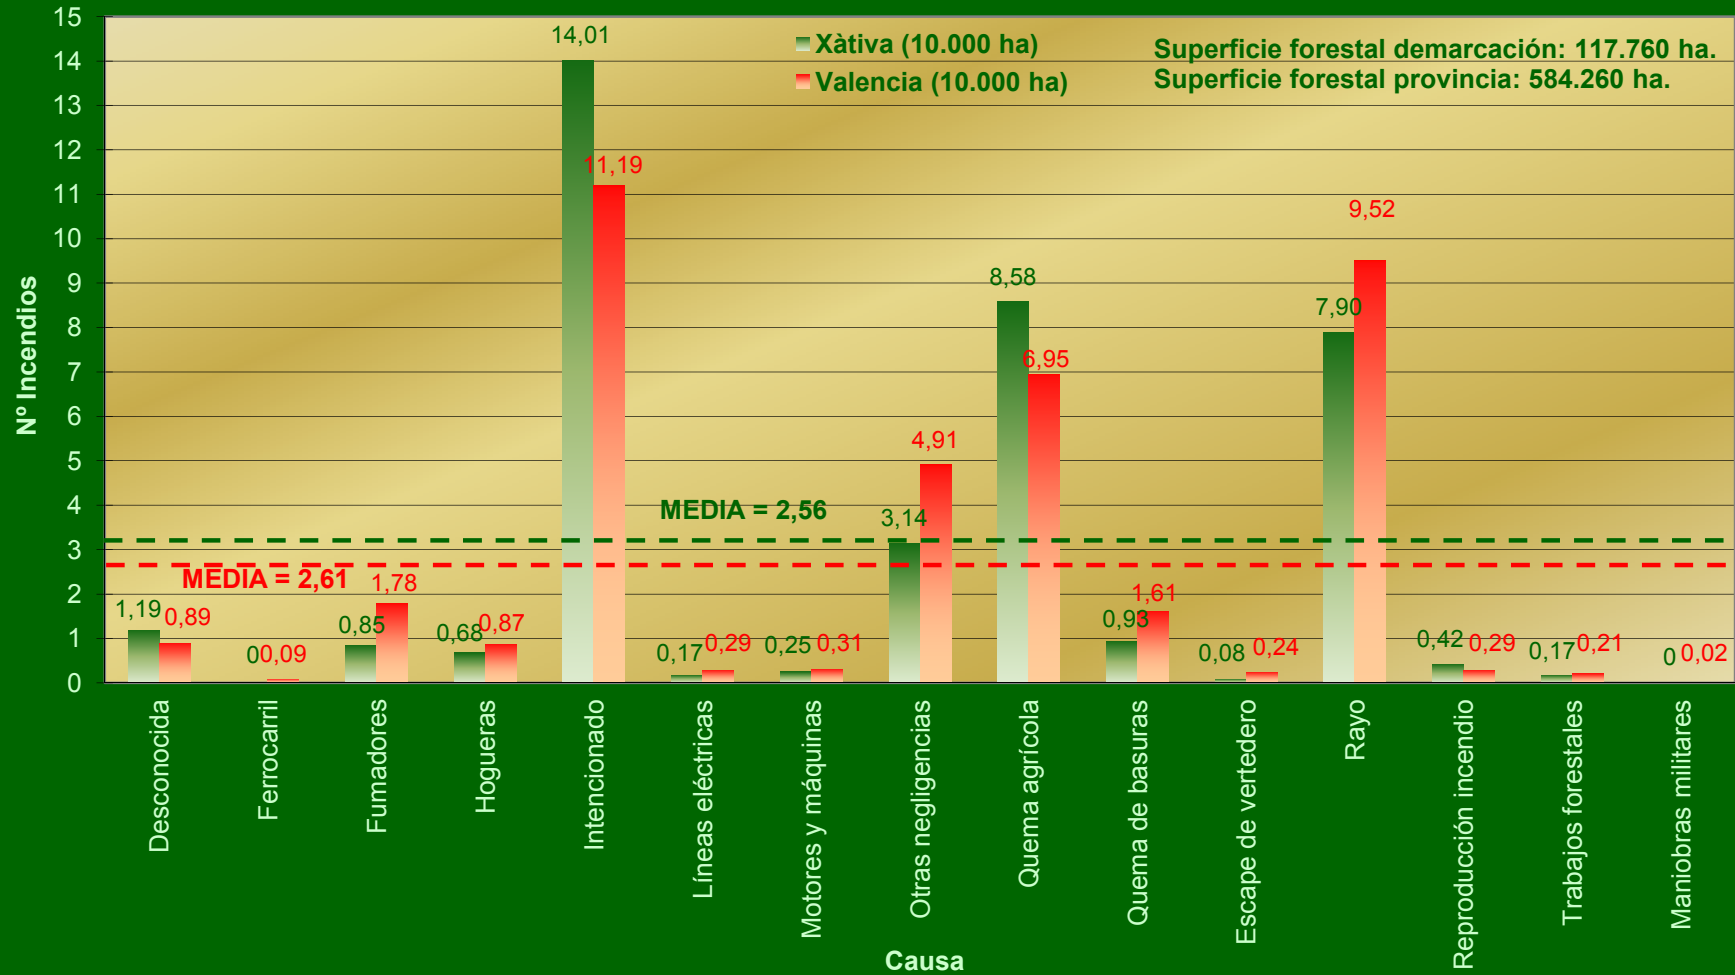

PROV. VALENCIA - DEMARCACIÓN XÀTIVA

Nº Incendios / Año

PERIODO 1997-2006

PROV. VALENCIA - DEMARCACIÓN XÀTIVA

Superficie / Año

PERIODO 1997-2006

PROV. VALENCIA - DEMARCACIÓN XÀTIVA

Nº Incendios / Grupo de causa

PERIODO 1997-2006

PROV. VALENCIA - DEMARCACIÓN XÀTIVA
Nº Incendios / Causa

PERIODO 1997-2006

PROV. VALENCIA - DEMARCACIÓN XÀTIVA

Superficie / Causa

PERIODO 1997-2006

PROV. VALENCIA - DEMARCACIÓN XÀTIVA Efectividad / Causa

PERIODO 1997-2006

PROV. VALENCIA - DEMARCACIÓN XÀTIVA Nº Incendios / Mes

PERIODO 1997-2006

PROV. VALENCIA - DEMARCACIÓN XÀTIVA

Número / Clase día

PERIODO 1997-2006

PROV. VALENCIA - DEMARCACIÓ XÀTIVA

Número / Tamaño

PERIODO 1997-2006

PROV. VALENCIA - DEMARCACIÓN XÀTIVA

Número / Lugar inicio

PERIODO 1997-2006

PROV. VALENCIA - DEMARCACIÓ XÀTIVA

Nº Incendios / Hora

PERIODO 1997-2006

Superficie forestal demarcación: 117.760 ha.
 Superficie forestal provincia: 584.260 ha.