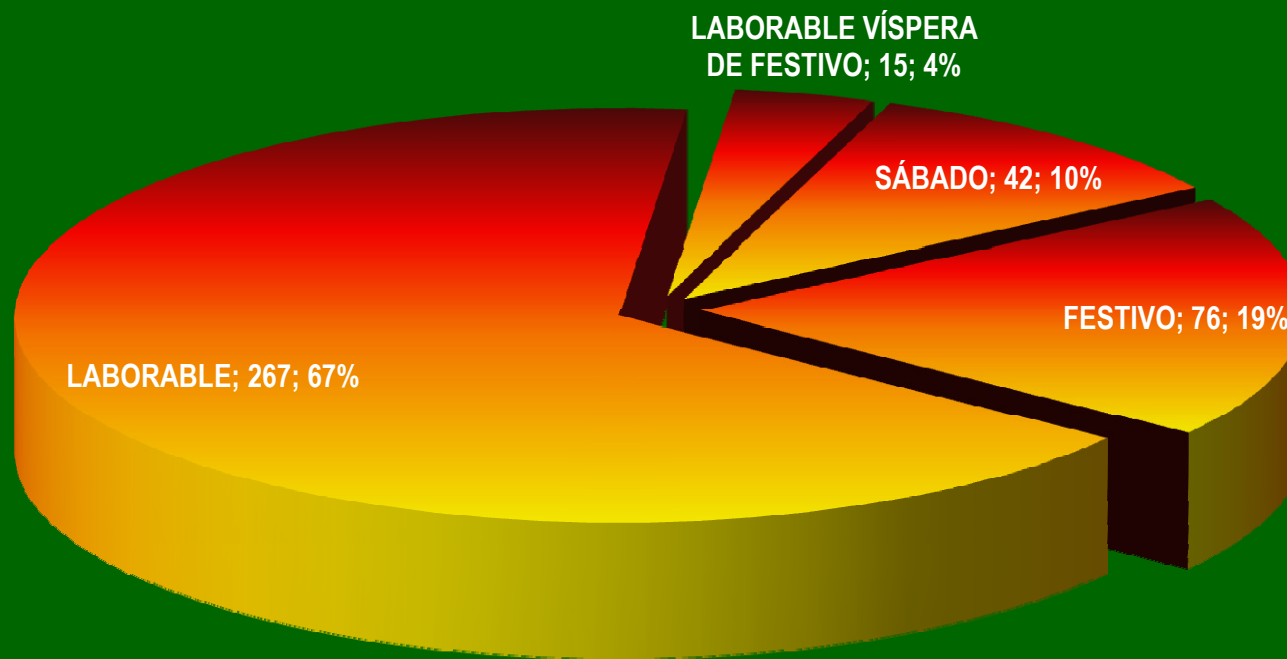

DEMARCACI3N VALL D'ALBA Nº Incendios / Clase d3a

PERIODO 1999-2008

Superficie demarcaci3n: 205.807,65 ha.
Superficie forestal: 110.723,06 ha.