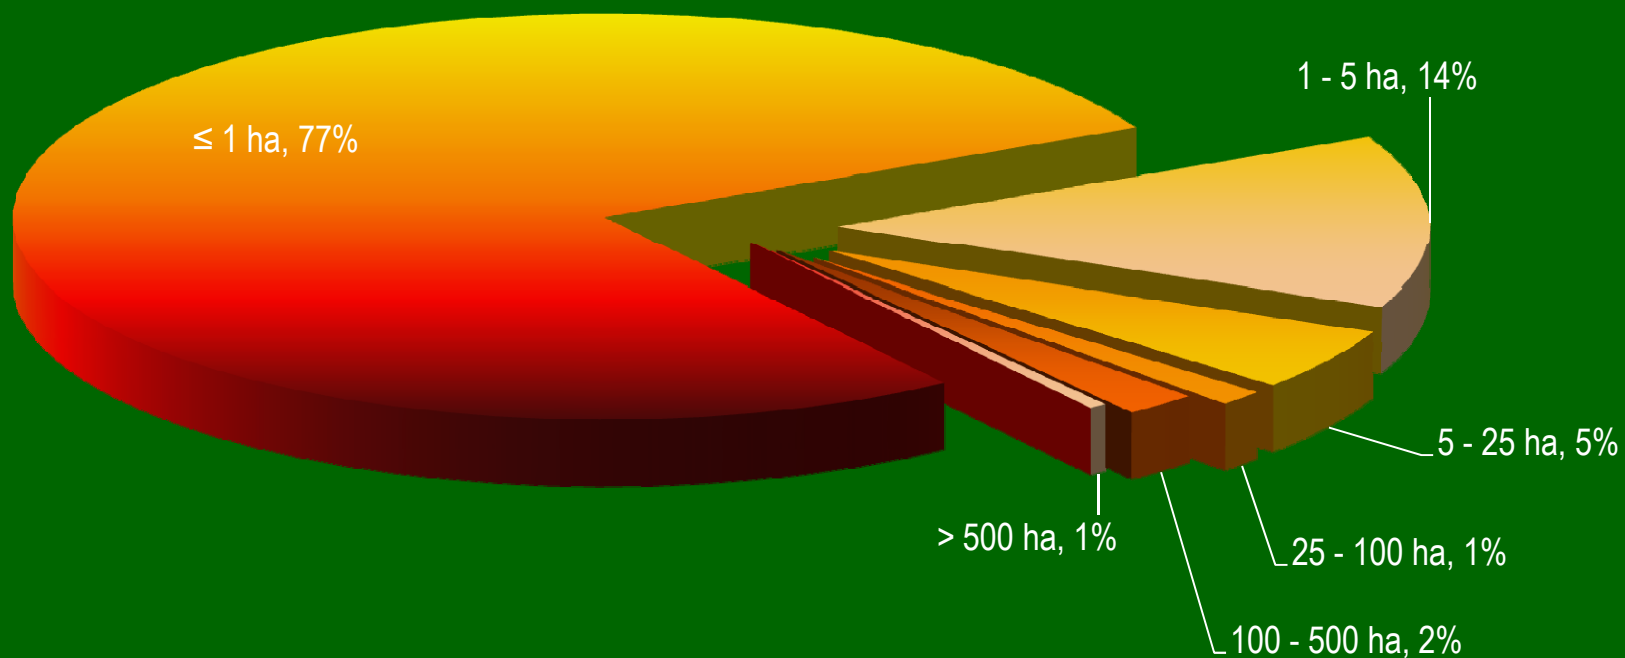

## DEMARCACIÓN VALL D'ALBA Nº Incendios / Lugar inicio

PERIODO 1999-2008

Superficie demarcación: 205.807,65 ha.  
Superficie forestal: 110.723,06 ha.

## DEMARCACIÓN VALL D'ALBA Nº Incendios / Tamaño

PERIODO 1999-2008

Superficie demarcación: 205.807,65 ha.  
Superficie forestal: 110.723,06 ha.