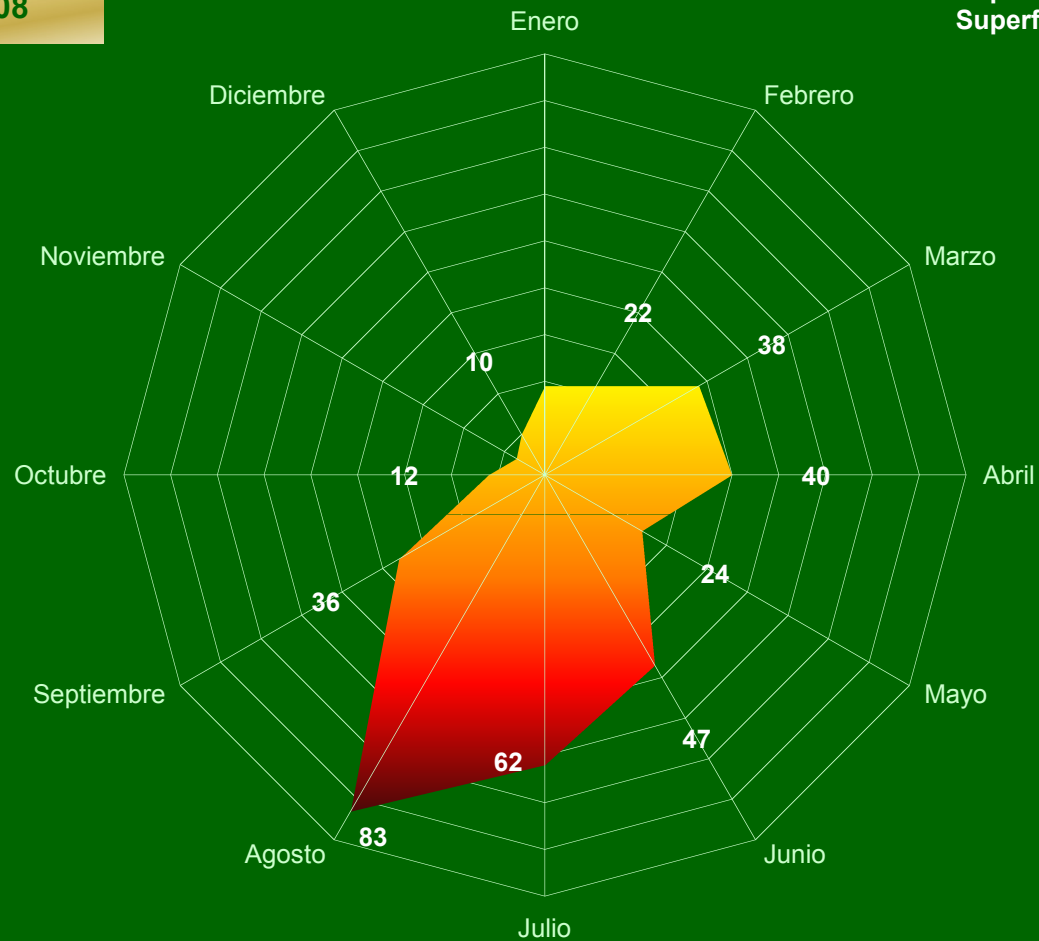

DEMARCACIÓN VALL D'ALBA

Nº Incendios / Mes

PERIODO 1999-2008

Superficie demarcación: 205.807,65 ha
Superficie forestal: 110.723,06 ha.