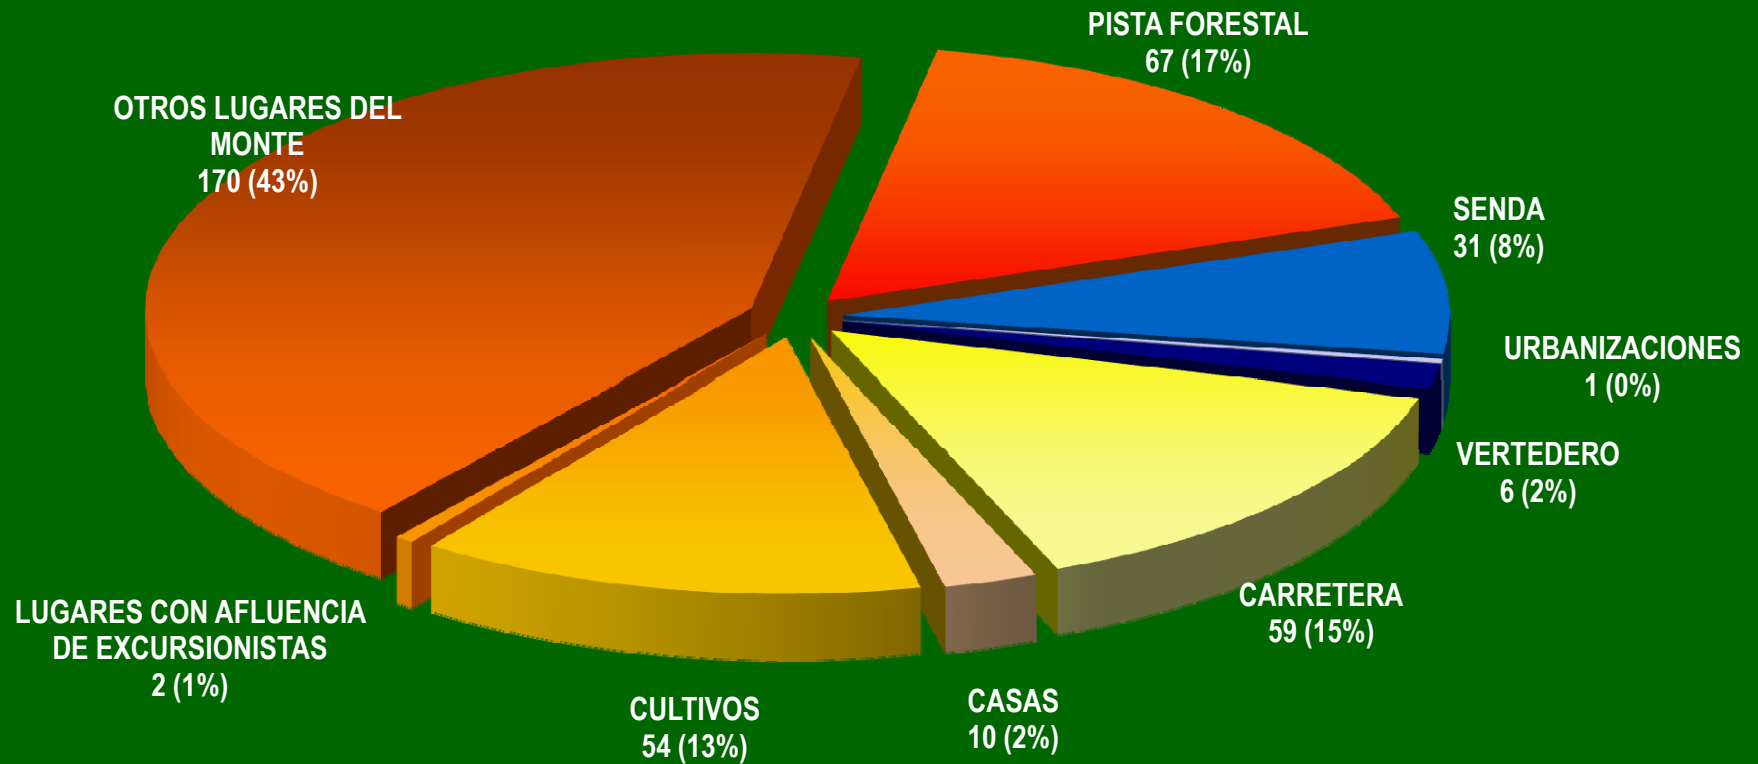

# DEMARCACIÓN VALL D'ALBA

## Nº Incendios / Mes

PERIODO 1999-2008

Superficie demarcación: 205.807,65 ha  
Superficie forestal: 110.723,06 ha.

## DEMARCACIÓN VALL D'ALBA Nº Incendios / Lugar inicio

PERIODO 1999-2008

Superficie demarcación: 205.807,65 ha.  
Superficie forestal: 110.723,06 ha.