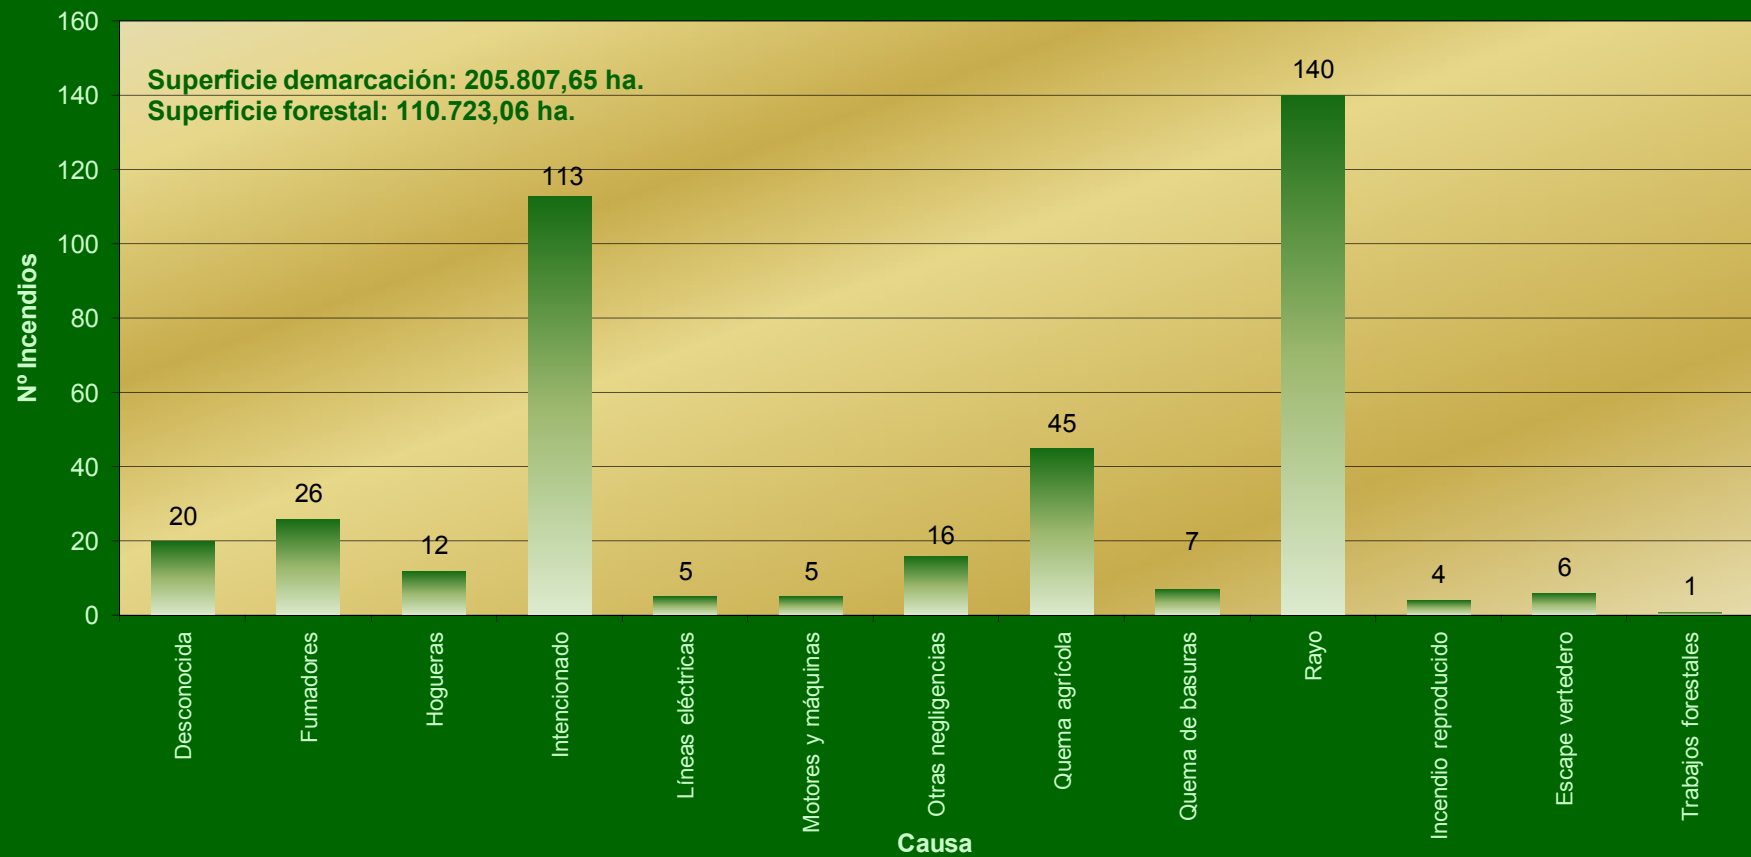

## DEMARCACI3N VALL D'ALBA

### Nº Incendios / Causa

PERIODO 1999-2008

Superficie demarcaci3n: 205.807,65 ha.  
Superficie forestal: 110.723,06 ha.

## DEMARCACIÓN VALL D'ALBA Nº Incendios / Causa

PERIODO 1999-2008

# DEMARCACI3N VALL D'ALBA