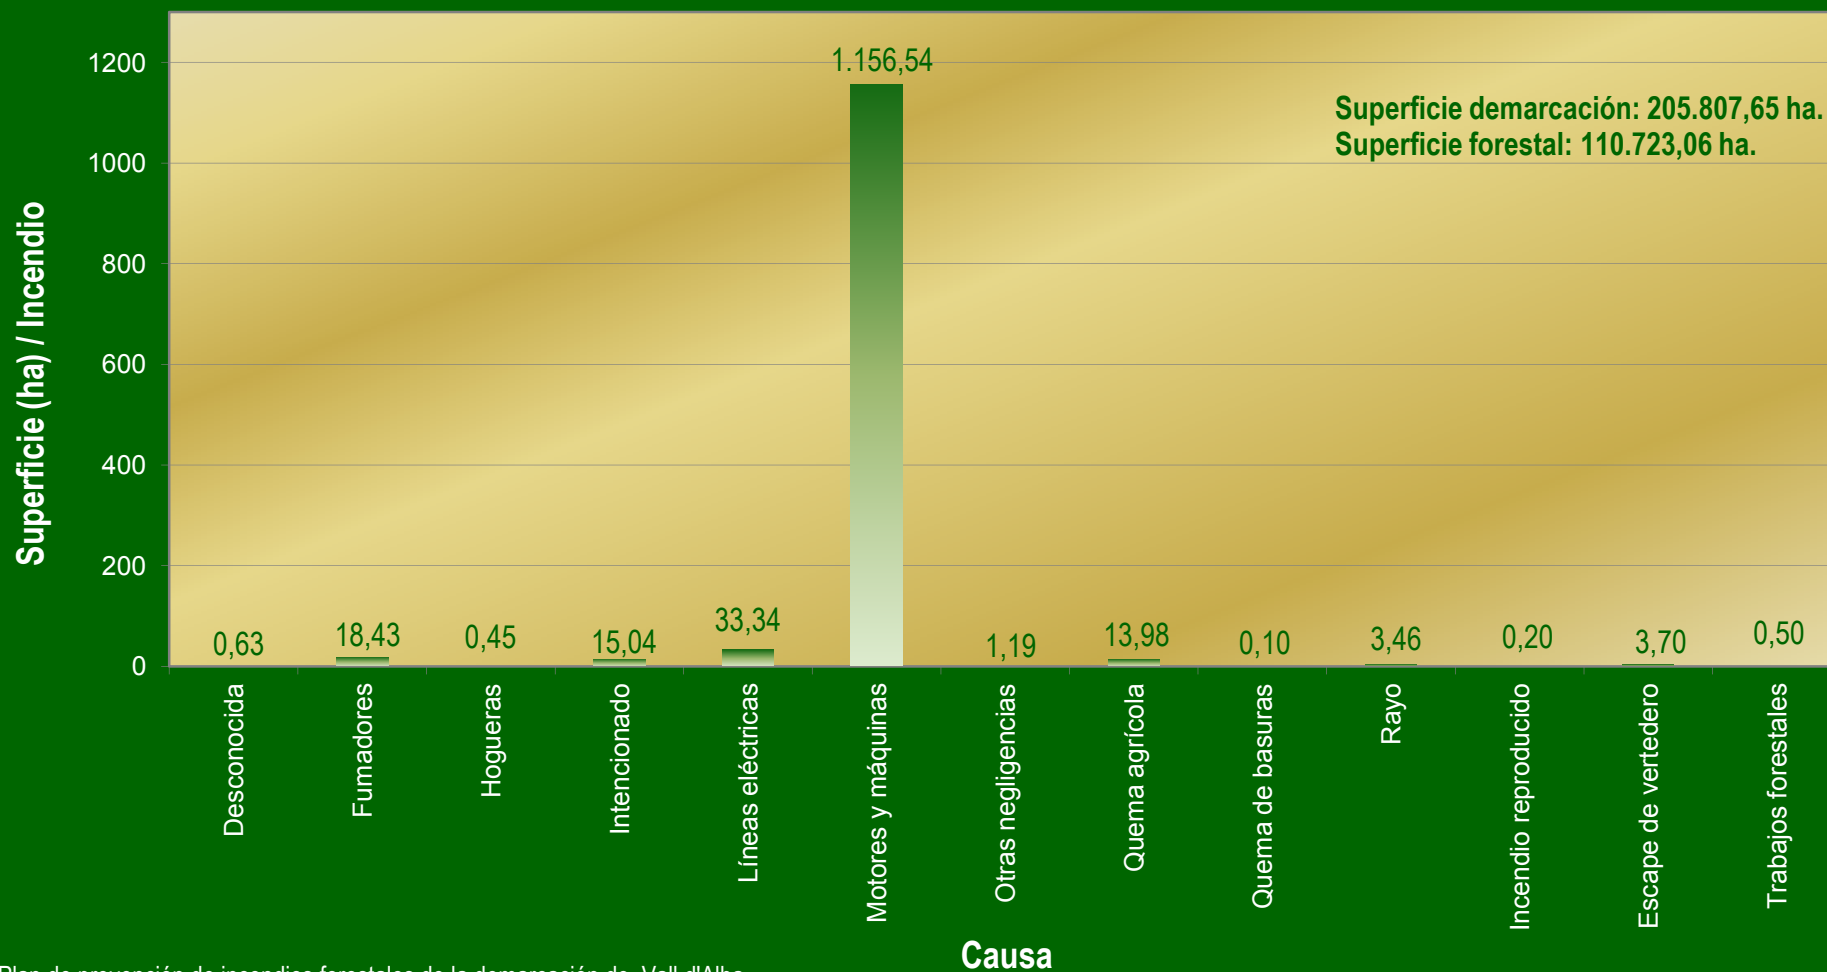

PERIODO 1999-2008

## DEMARCACIÓN VALL D'ALBA Efectividad / Causa

PERIODO 1999-2008

## DEMARCACIÓN VALL D'ALBA Nº Incendios / Año

## Superficie / Año

PERIODO 1999-2008