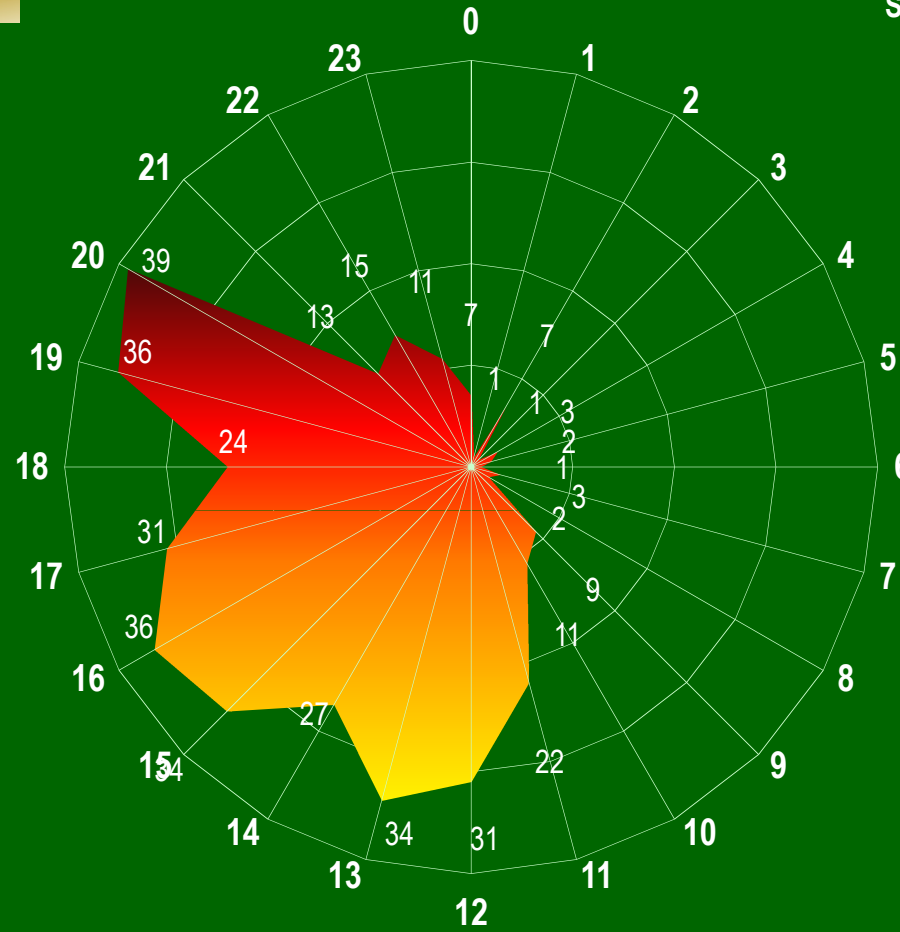

DEMARCACI3N VALL D'ALBA

N3 Incendios / Hora

PERIODO 1999-2008

Superficie demarcaci3n: 205.807,65 ha.
Superficie forestal: 110.723,06 ha