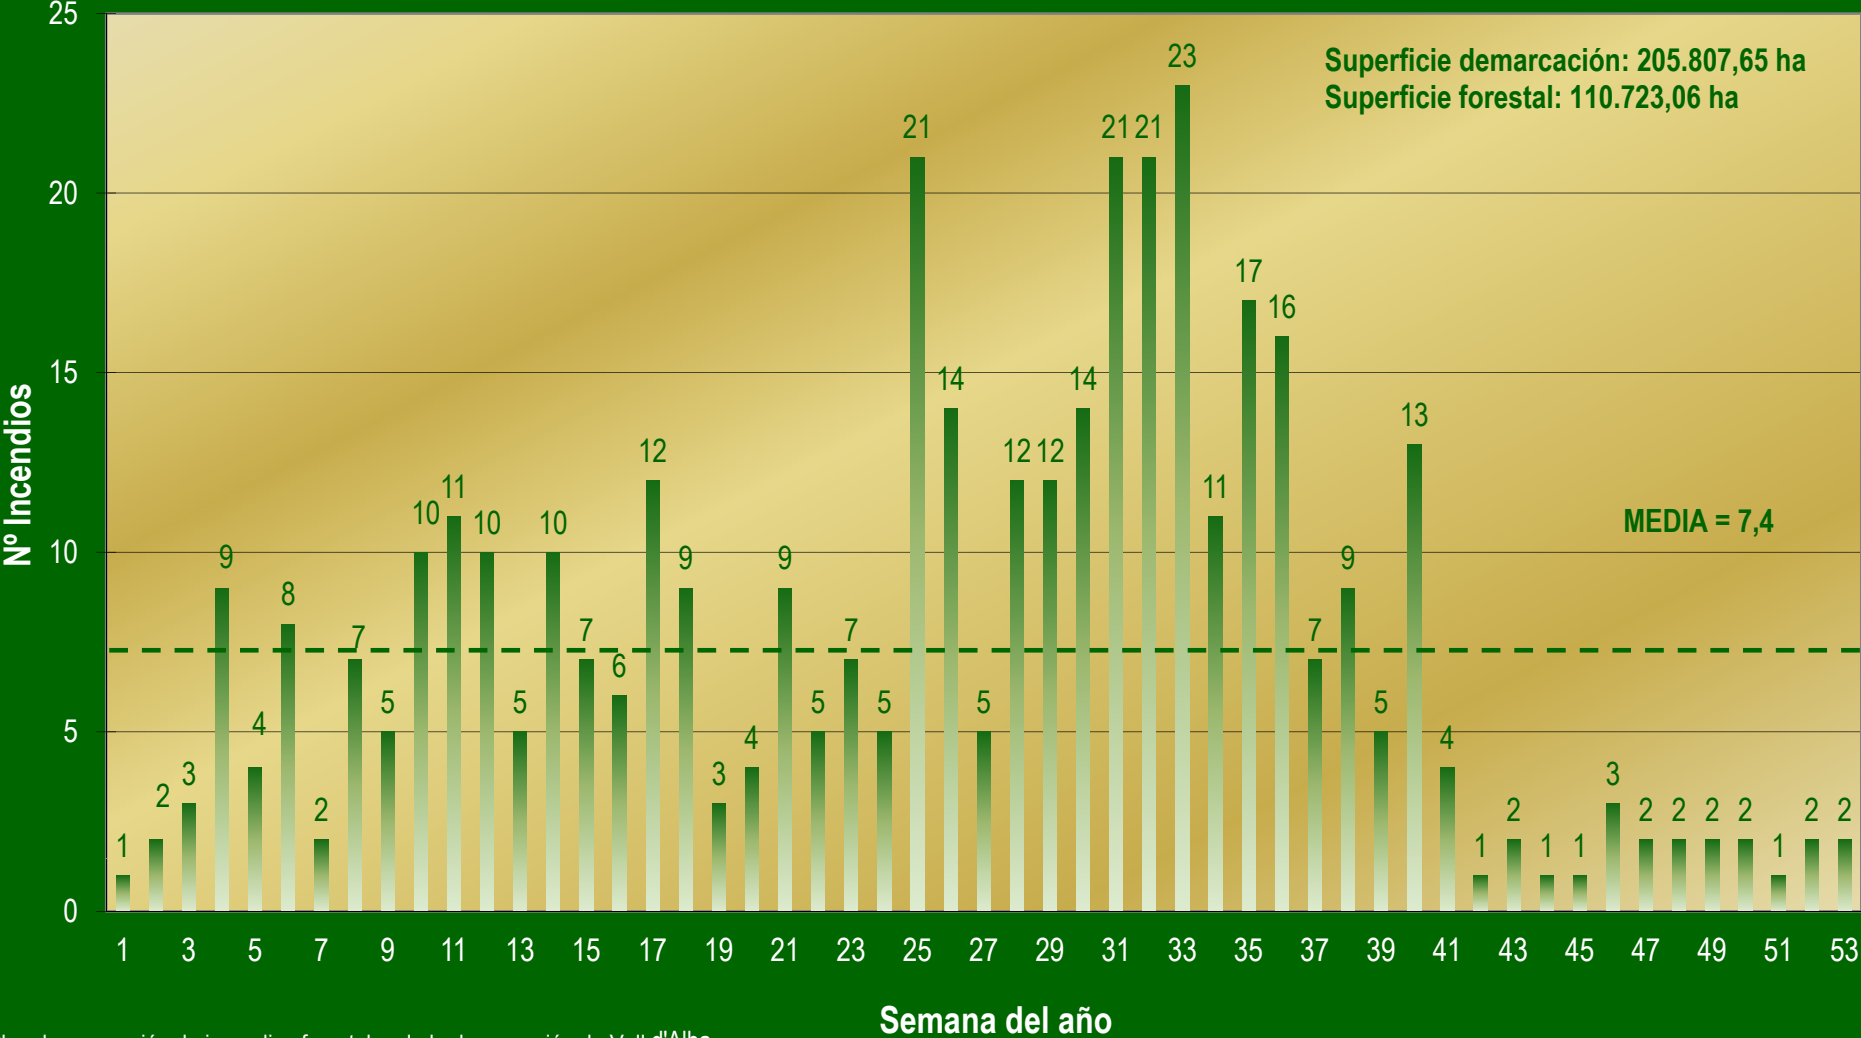

DEMARCACIÓN VALL D'ALBA

Nº Incendios / Semana del año

PERIODO 1999-2008