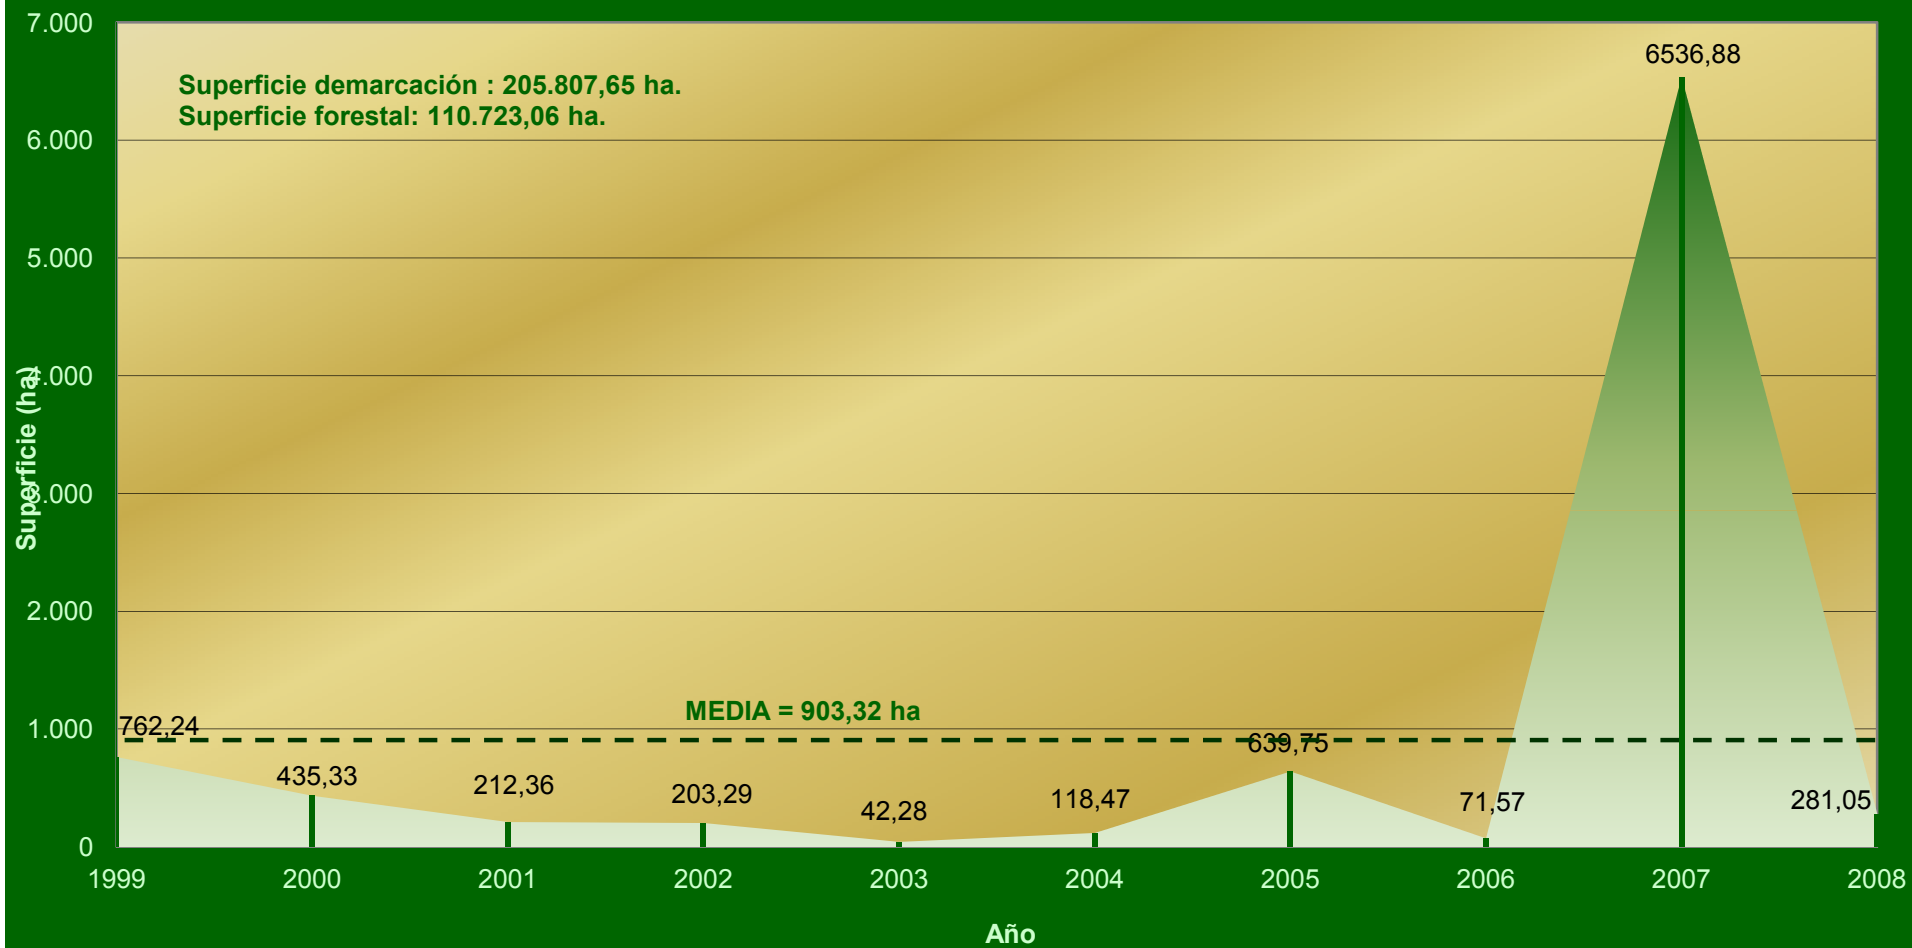

## Nº Incendios / Semana del año

PERIODO 1999-2008

# DEMARCACIÓN VALL D'ALBA

## Superficie / Año

PERIODO 1999-2008

## Superficie / Causa

PERIODO 1999-2008