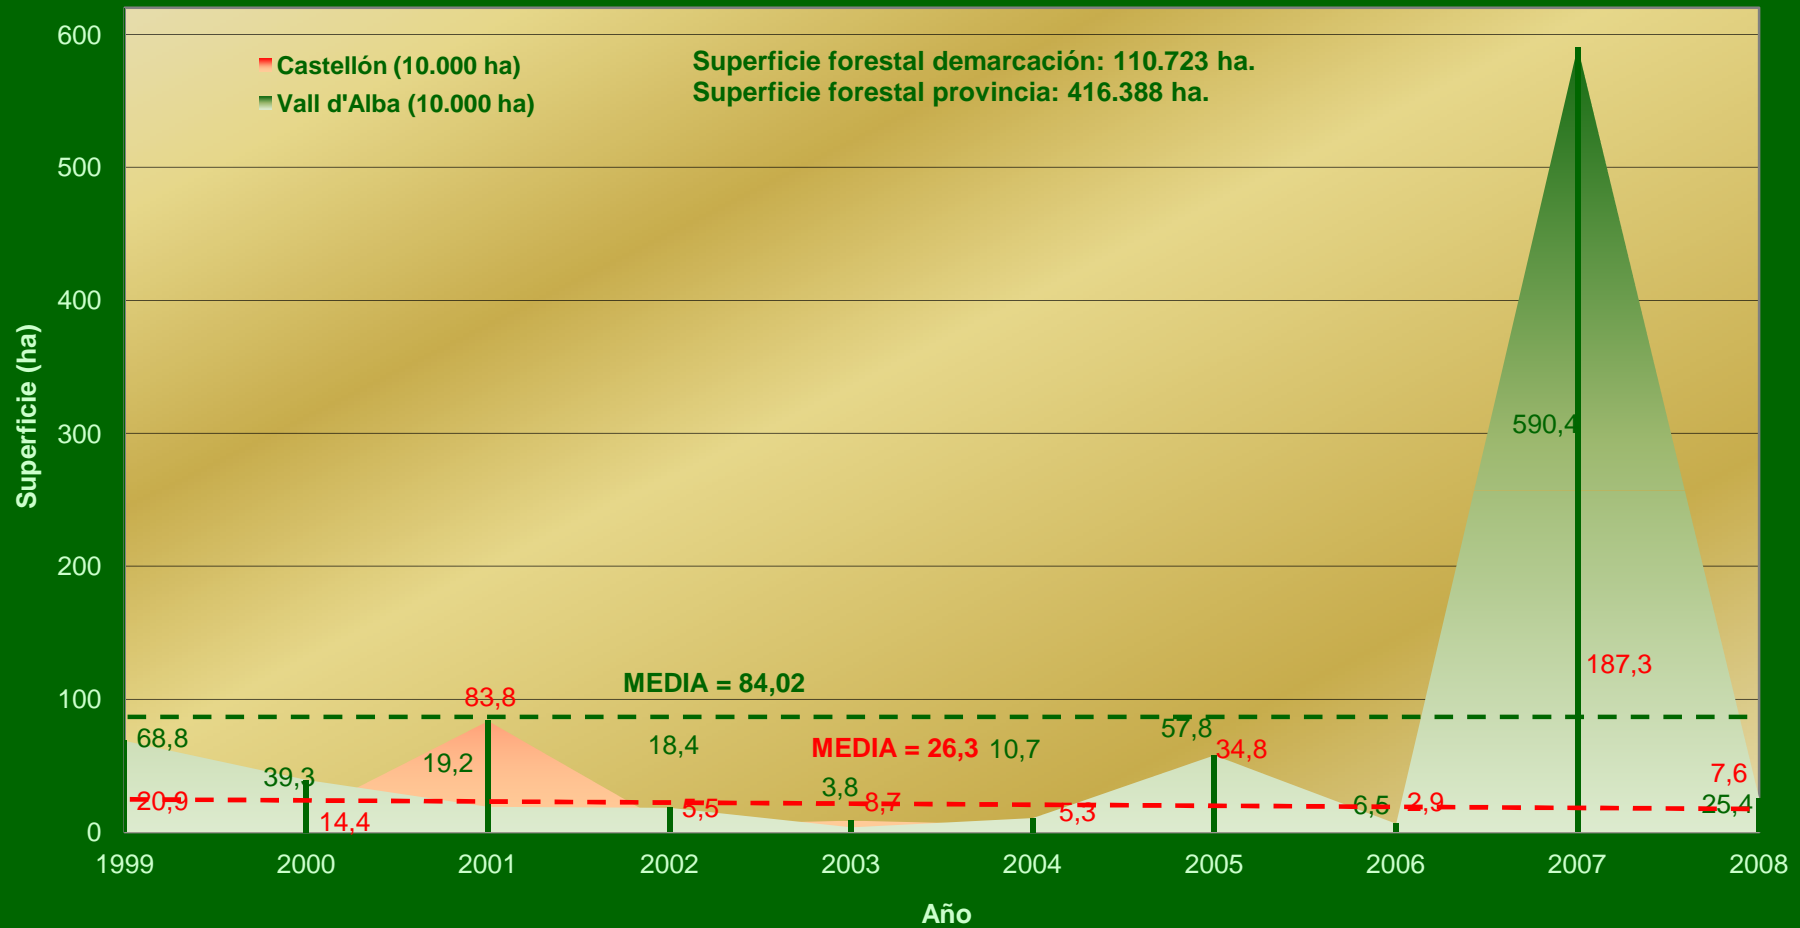

PERIODO 1999-2008

PROV. CASTELLÓN - DEMARCACIÓN VALL D'ALBA

Nº Incendios / Año

PROV. CASTELLÓN - DEMARCACIÓN VALL D'ALBA

Superficie / Año

PERIODO 1999-2008

PROV. CASTELLÓN - DEMARCACIÓN VALL D'ALBA

Nº Incendios / Grupo de causa

PERIODO 1999-2008

PERIODO 1999- 2008

PROV. CASTELLÓN - DEMARCACIÓN VALL D'ALBA Nº Incendios / Causa

PERIODO 1999-2008

PROV. CASTELLÓN - DEMARCACIÓN VALL D'ALBA

Superficie / Causa

PROV. CASTELLÓN - DEMARCACIÓN VALL D'ALBA Efectividad / Causa

PERIODO 1999-2008

PROV. CASTELLÓN - DEMARCACIÓN VALL D'ALBA

Nº Incendios / Mes

PERIODO 1999-2008

Superficie forestal demarcación: 110.723 ha
Superficie forestal provincia: 416.388 ha

PROV. CASTELLÓN - DEMARCACIÓN VALL D'ALBA

PROV. CASTELLÓN - DEMARCACIÓN VALL D'ALBA

Nº Incendios / Hora

PERIODO 1999-2008

Superficie forestal demarcación: 110.723 ha
 Superficie forestal provincia: 413.388 ha