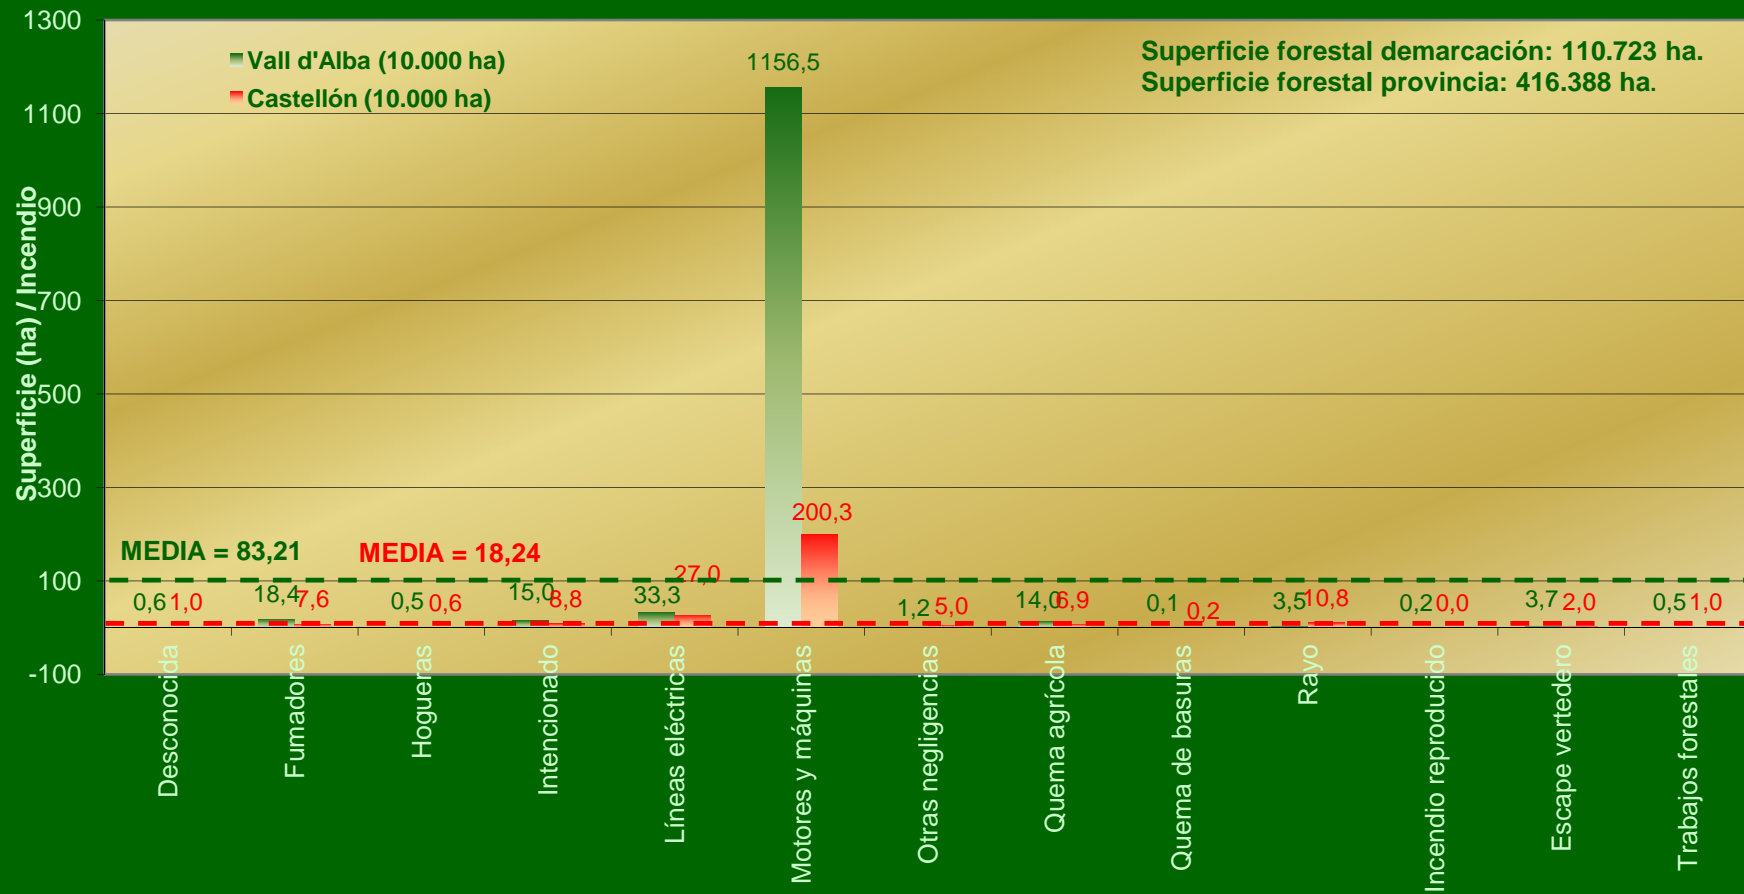

PERIODO 1999-2008

PROV. CASTELLÓN - DEMARCACIÓN VALL D'ALBA

Nº Incendios / Año

PROV. CASTELLÓN - DEMARCACIÓN VALL D'ALBA

Superficie / Año

PERIODO 1999-2008

PROV. CASTELLÓN - DEMARCACIÓN VALL D'ALBA

Nº Incendios / Grupo de causa

PERIODO 1999-2008

PERIODO 1999- 2008

PROV. CASTELLÓN - DEMARCACIÓN VALL D'ALBA Nº Incendios / Causa

PERIODO 1999-2008

PROV. CASTELLÓN - DEMARCACIÓN VALL D'ALBA

Superficie / Causa

PROV. CASTELLÓN - DEMARCACIÓN VALL D'ALBA Efectividad / Causa

PERIODO 1999-2008

PROV. CASTELLÓN - DEMARCACIÓN VALL D'ALBA

Nº Incendios / Mes

PERIODO 1999-2008

Superficie forestal demarcación: 110.723 ha
Superficie forestal provincia: 416.388 ha

PROV. CASTELLÓN - DEMARCACIÓN VALL D'ALBA

PROV. CASTELLÓN - DEMARCACIÓN VALL D'ALBA

Nº Incendios / Hora

PERIODO 1999-2008

Superficie forestal demarcación: 110.723 ha
 Superficie forestal provincia: 413.388 ha