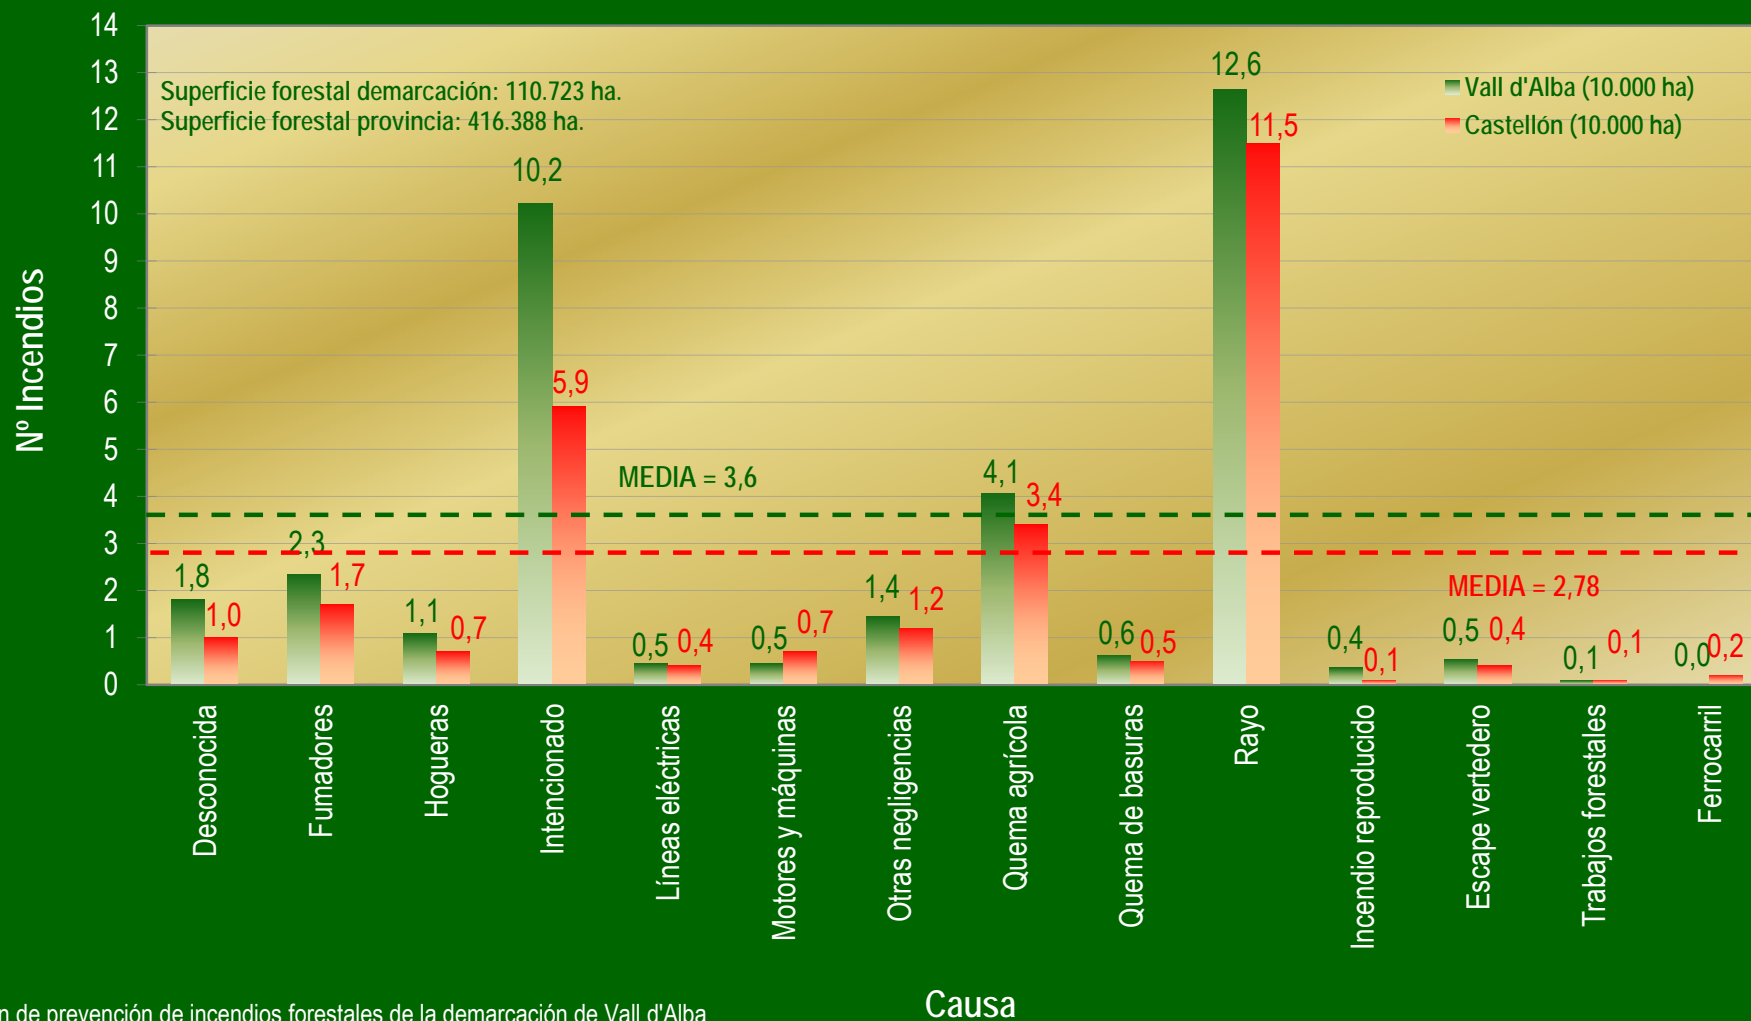

PERIODO 1999-2008

PROV. CASTELLÓN - DEMARCACIÓN VALL D'ALBA

Nº Incendios / Año

PROV. CASTELLÓN - DEMARCACIÓN VALL D'ALBA

Superficie / Año

PERIODO 1999-2008

PROV. CASTELLÓN - DEMARCACIÓN VALL D'ALBA

Nº Incendios / Grupo de causa

PERIODO 1999-2008

PERIODO 1999- 2008

PROV. CASTELLÓN - DEMARCACIÓN VALL D'ALBA Nº Incendios / Causa

PERIODO 1999-2008

PROV. CASTELLÓN - DEMARCACIÓN VALL D'ALBA

Superficie / Causa

PROV. CASTELLÓN - DEMARCACIÓN VALL D'ALBA Efectividad / Causa

PERIODO 1999-2008

PROV. CASTELLÓN - DEMARCACIÓN VALL D'ALBA

Nº Incendios / Mes

PERIODO 1999-2008

Superficie forestal demarcación: 110.723 ha
Superficie forestal provincia: 416.388 ha

PROV. CASTELLÓN - DEMARCACIÓN VALL D'ALBA

PROV. CASTELLÓN - DEMARCACIÓN VALL D'ALBA

Nº Incendios / Hora

PERIODO 1999-2008

Superficie forestal demarcación: 110.723 ha
 Superficie forestal provincia: 413.388 ha