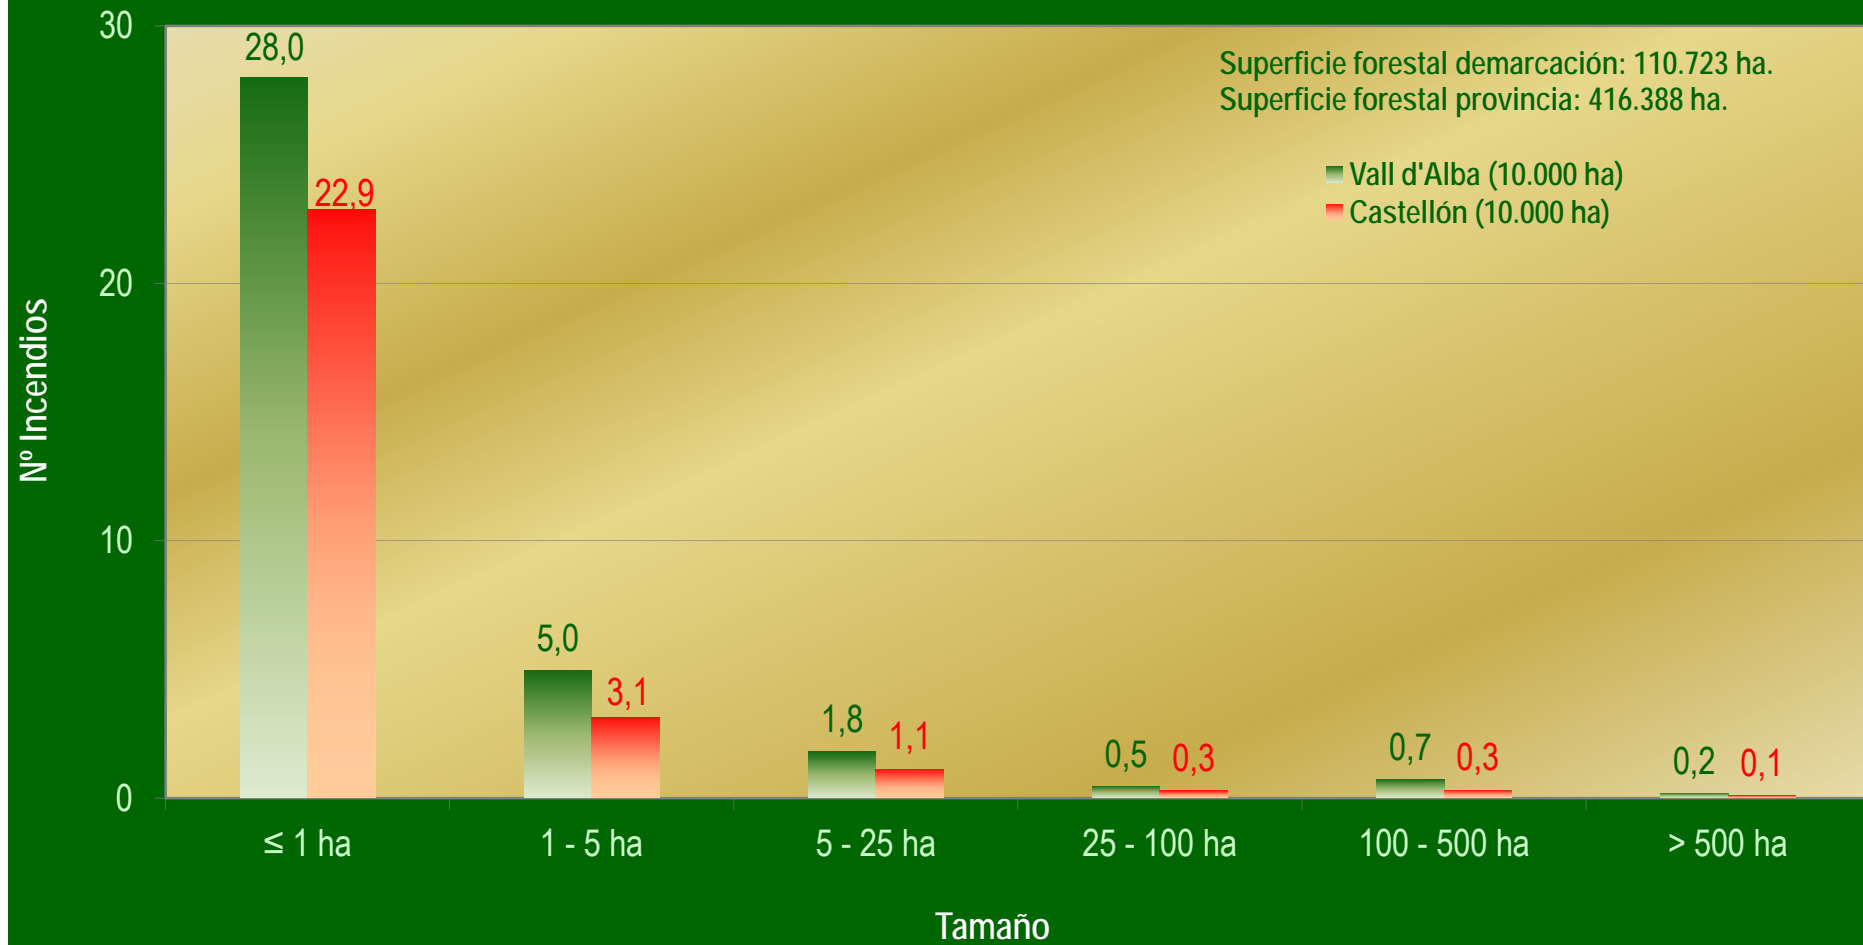

PERIODO 1999-2008

PERIODO 1999- 2008

PROV. CASTELLÓN - DEMARCACIÓN VALL D'ALBA Nº Incendios / Causa

PERIODO 1999-2008

PROV. CASTELLÓN - DEMARCACIÓN VALL D'ALBA

Superficie / Causa

PROV. CASTELLÓN - DEMARCACIÓN VALL D'ALBA Efectividad / Causa

PERIODO 1999-2008

PROV. CASTELLÓN - DEMARCACIÓN VALL D'ALBA

Nº Incendios / Mes

PERIODO 1999-2008

Superficie forestal demarcación: 110.723 ha
Superficie forestal provincia: 416.388 ha

PROV. CASTELLÓN - DEMARCACIÓN VALL D'ALBA

Número / Clase día

PERIODO 1999-2008

PROV. CASTELLÓN - DEMARCACIÓN VALL D'ALBA

Número / Tamaño

PERIODO 1999-2008

PERIODO 1999-2008

PROV. CASTELLÓN-DEMARCACIÓN VALL D'ALBA

Número / Lugar inicio

PROV. CASTELLÓN - DEMARCACIÓN VALL D'ALBA

Nº Incendios / Hora

PERIODO 1999-2008

Superficie forestal demarcación: 110.723 ha
 Superficie forestal provincia: 413.388 ha