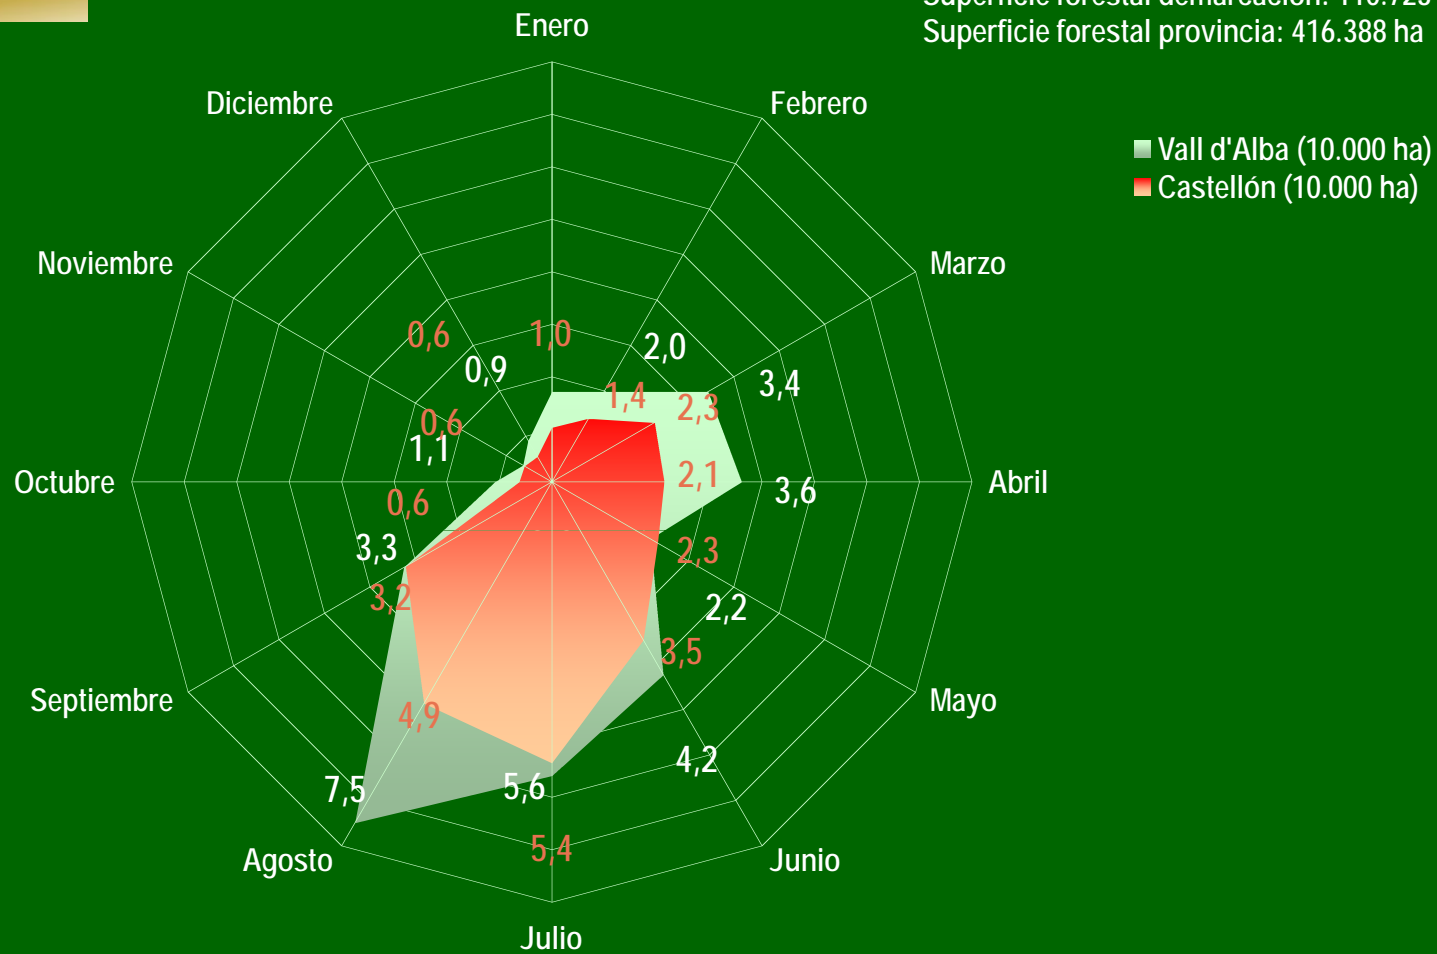

PERIODO 1999-2008

PERIODO 1999- 2008

PROV. CASTELLÓN - DEMARCACIÓN VALL D'ALBA Nº Incendios / Causa

PERIODO 1999-2008

PROV. CASTELLÓN - DEMARCACIÓN VALL D'ALBA

Superficie / Causa

PROV. CASTELLÓN - DEMARCACIÓN VALL D'ALBA Efectividad / Causa

PERIODO 1999-2008

PROV. CASTELLÓN - DEMARCACIÓN VALL D'ALBA

Nº Incendios / Mes

PERIODO 1999-2008

Superficie forestal demarcación: 110.723 ha
Superficie forestal provincia: 416.388 ha

PROV. CASTELLÓN - DEMARCACIÓN VALL D'ALBA

Número / Clase día

PERIODO 1999-2008

PROV. CASTELLÓN - DEMARCACIÓN VALL D'ALBA

Número / Tamaño

PERIODO 1999-2008

PERIODO 1999-2008

PROV. CASTELLÓN-DEMARCACIÓN VALL D'ALBA

Número / Lugar inicio

PROV. CASTELLÓN - DEMARCACIÓN VALL D'ALBA

Nº Incendios / Hora

PERIODO 1999-2008

Superficie forestal demarcación: 110.723 ha
 Superficie forestal provincia: 413.388 ha