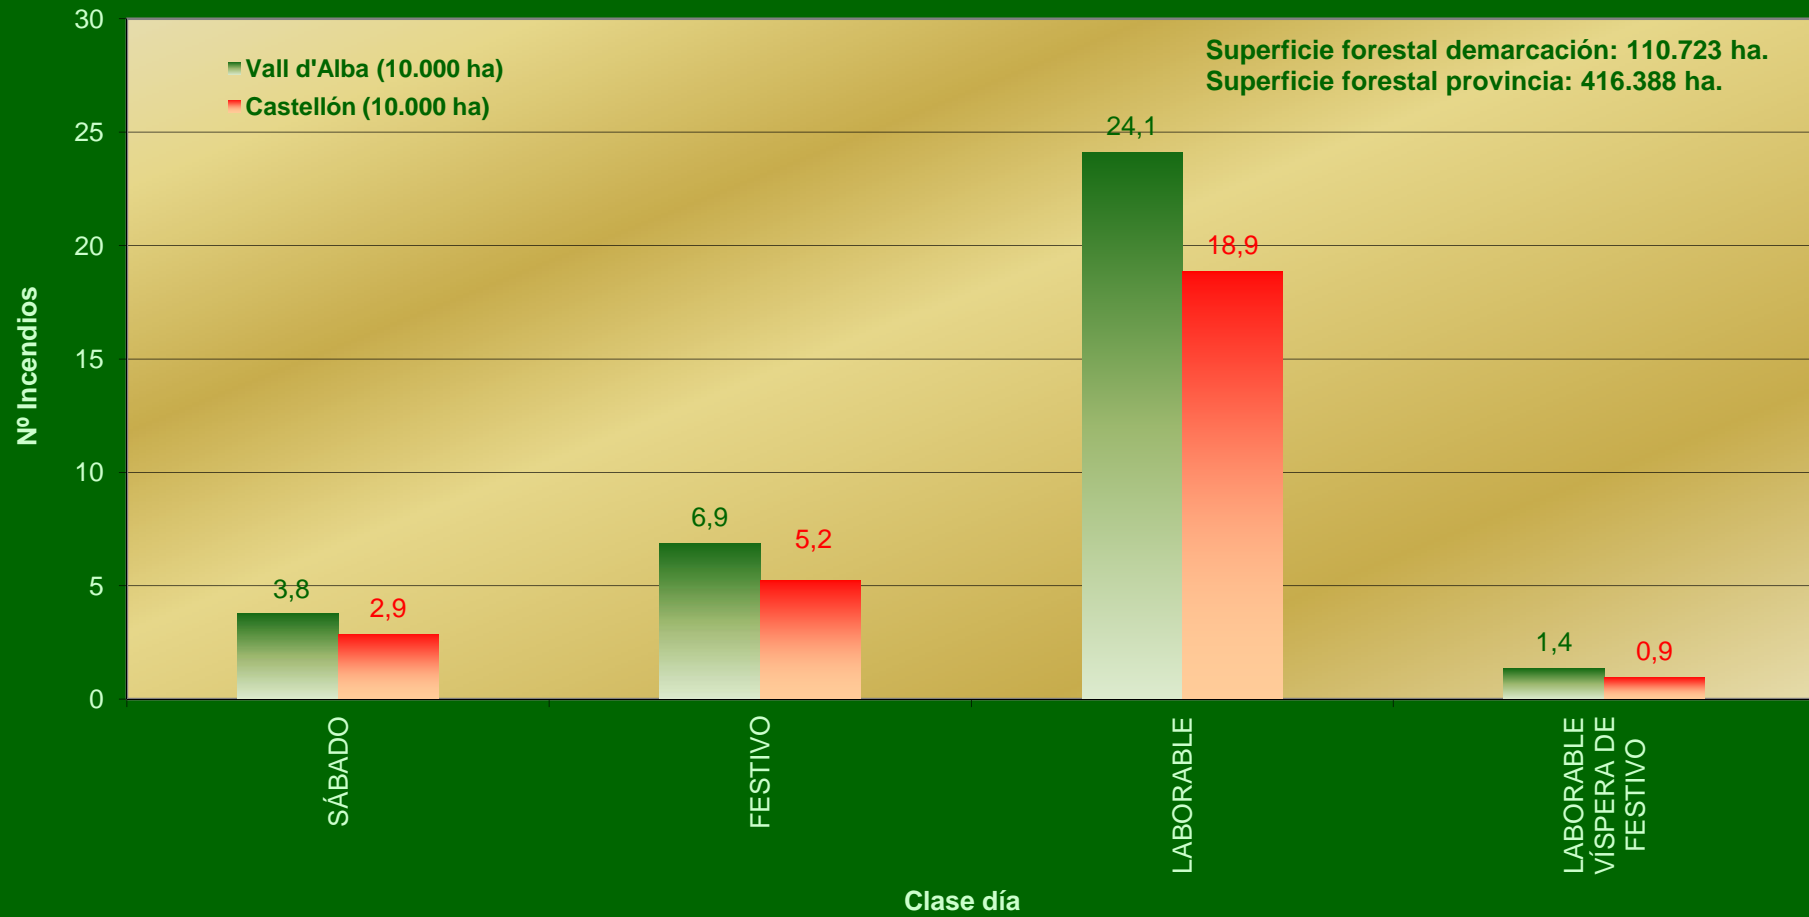

PERIODO 1999-2008

PERIODO 1999- 2008

PROV. CASTELLÓN - DEMARCACIÓN VALL D'ALBA Nº Incendios / Causa

PERIODO 1999-2008

PROV. CASTELLÓN - DEMARCACIÓN VALL D'ALBA

Superficie / Causa

PROV. CASTELLÓN - DEMARCACIÓN VALL D'ALBA Efectividad / Causa

PERIODO 1999-2008

PROV. CASTELLÓN - DEMARCACIÓN VALL D'ALBA

Nº Incendios / Mes

PERIODO 1999-2008

Superficie forestal demarcación: 110.723 ha
Superficie forestal provincia: 416.388 ha

PROV. CASTELLÓN - DEMARCACIÓN VALL D'ALBA

Número / Clase día

PERIODO 1999-2008

PROV. CASTELLÓN - DEMARCACIÓN VALL D'ALBA

Número / Tamaño

PERIODO 1999-2008

PERIODO 1999-2008

PROV. CASTELLÓN-DEMARCACIÓN VALL D'ALBA

Número / Lugar inicio

PROV. CASTELLÓN - DEMARCACIÓN VALL D'ALBA

Nº Incendios / Hora

PERIODO 1999-2008

Superficie forestal demarcación: 110.723 ha
 Superficie forestal provincia: 413.388 ha