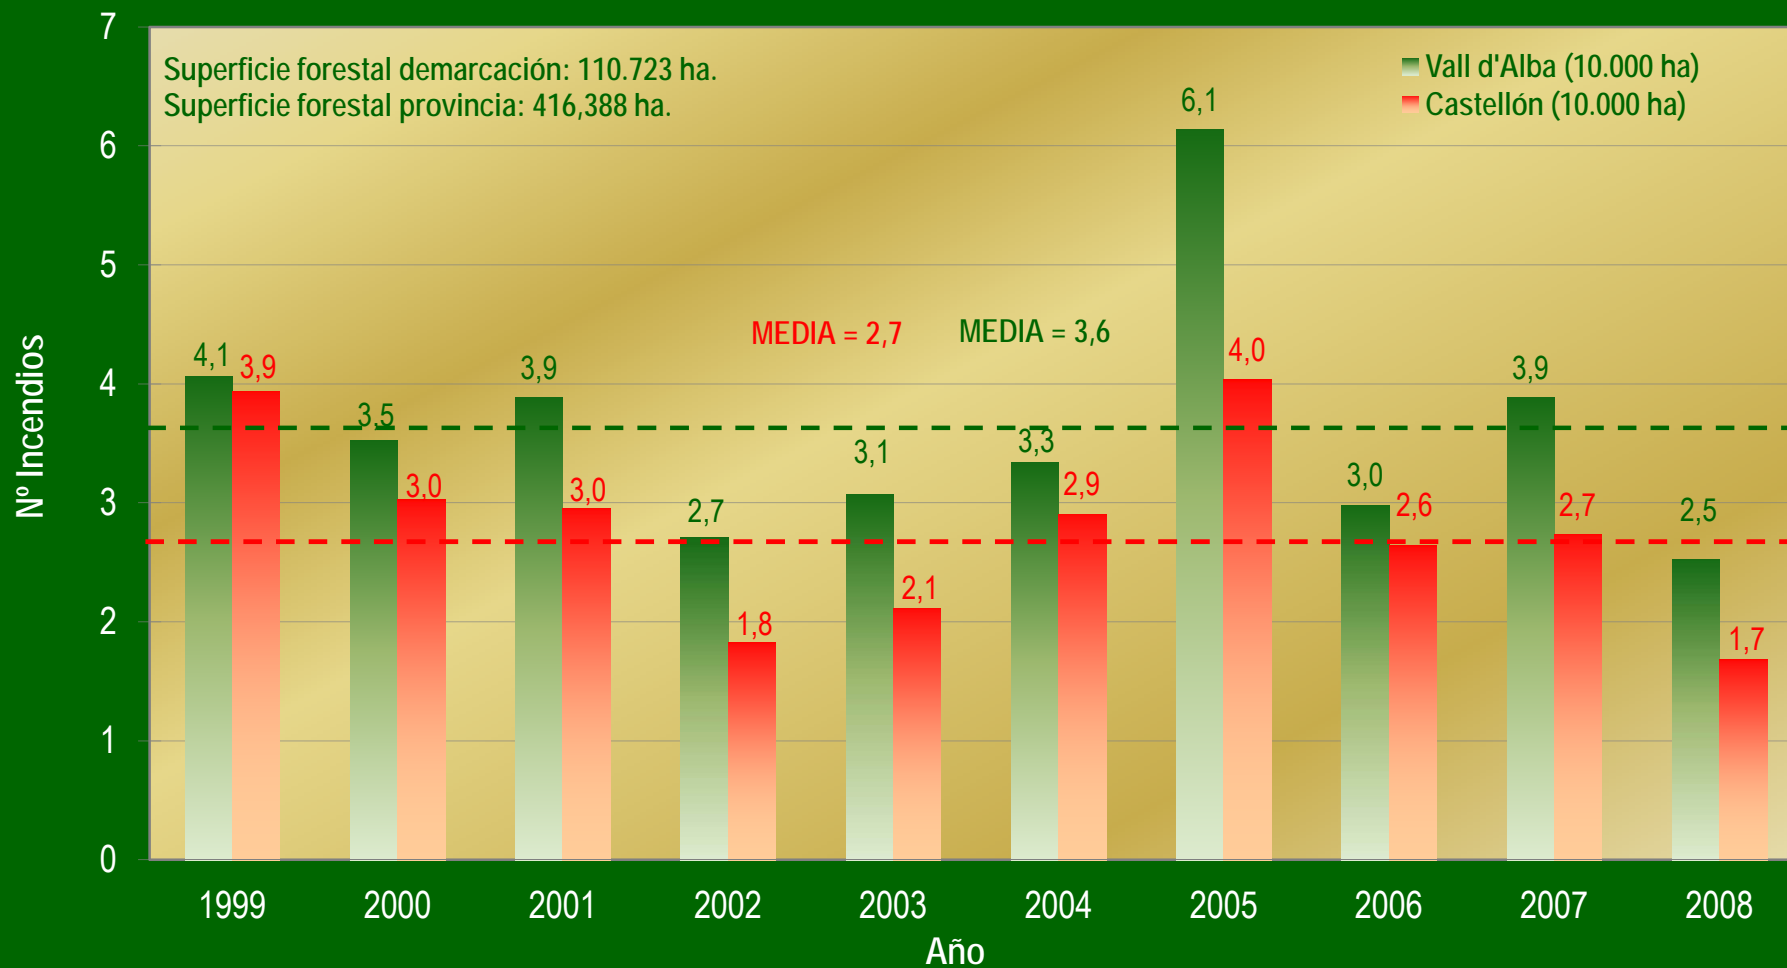

PERIODO 1999-2008

PROV. CASTELLÓN - DEMARCACIÓN VALL D'ALBA

Nº Incendios / Año

PROV. CASTELLÓN - DEMARCACIÓN VALL D'ALBA

Superficie / Año

PERIODO 1999-2008

PROV. CASTELLÓN - DEMARCACIÓN VALL D'ALBA

Nº Incendios / Grupo de causa

PERIODO 1999-2008

PERIODO 1999- 2008

PROV. CASTELLÓN - DEMARCACIÓN VALL D'ALBA Nº Incendios / Causa

PERIODO 1999-2008

PROV. CASTELLÓN - DEMARCACIÓN VALL D'ALBA

Superficie / Causa

PROV. CASTELLÓN - DEMARCACIÓN VALL D'ALBA Efectividad / Causa

PERIODO 1999-2008

PROV. CASTELLÓN - DEMARCACIÓN VALL D'ALBA

Nº Incendios / Mes

PERIODO 1999-2008

Superficie forestal demarcación: 110.723 ha
Superficie forestal provincia: 416.388 ha

PROV. CASTELLÓN - DEMARCACIÓN VALL D'ALBA

PROV. CASTELLÓN - DEMARCACIÓN VALL D'ALBA

Nº Incendios / Hora

PERIODO 1999-2008

Superficie forestal demarcación: 110.723 ha
 Superficie forestal provincia: 413.388 ha