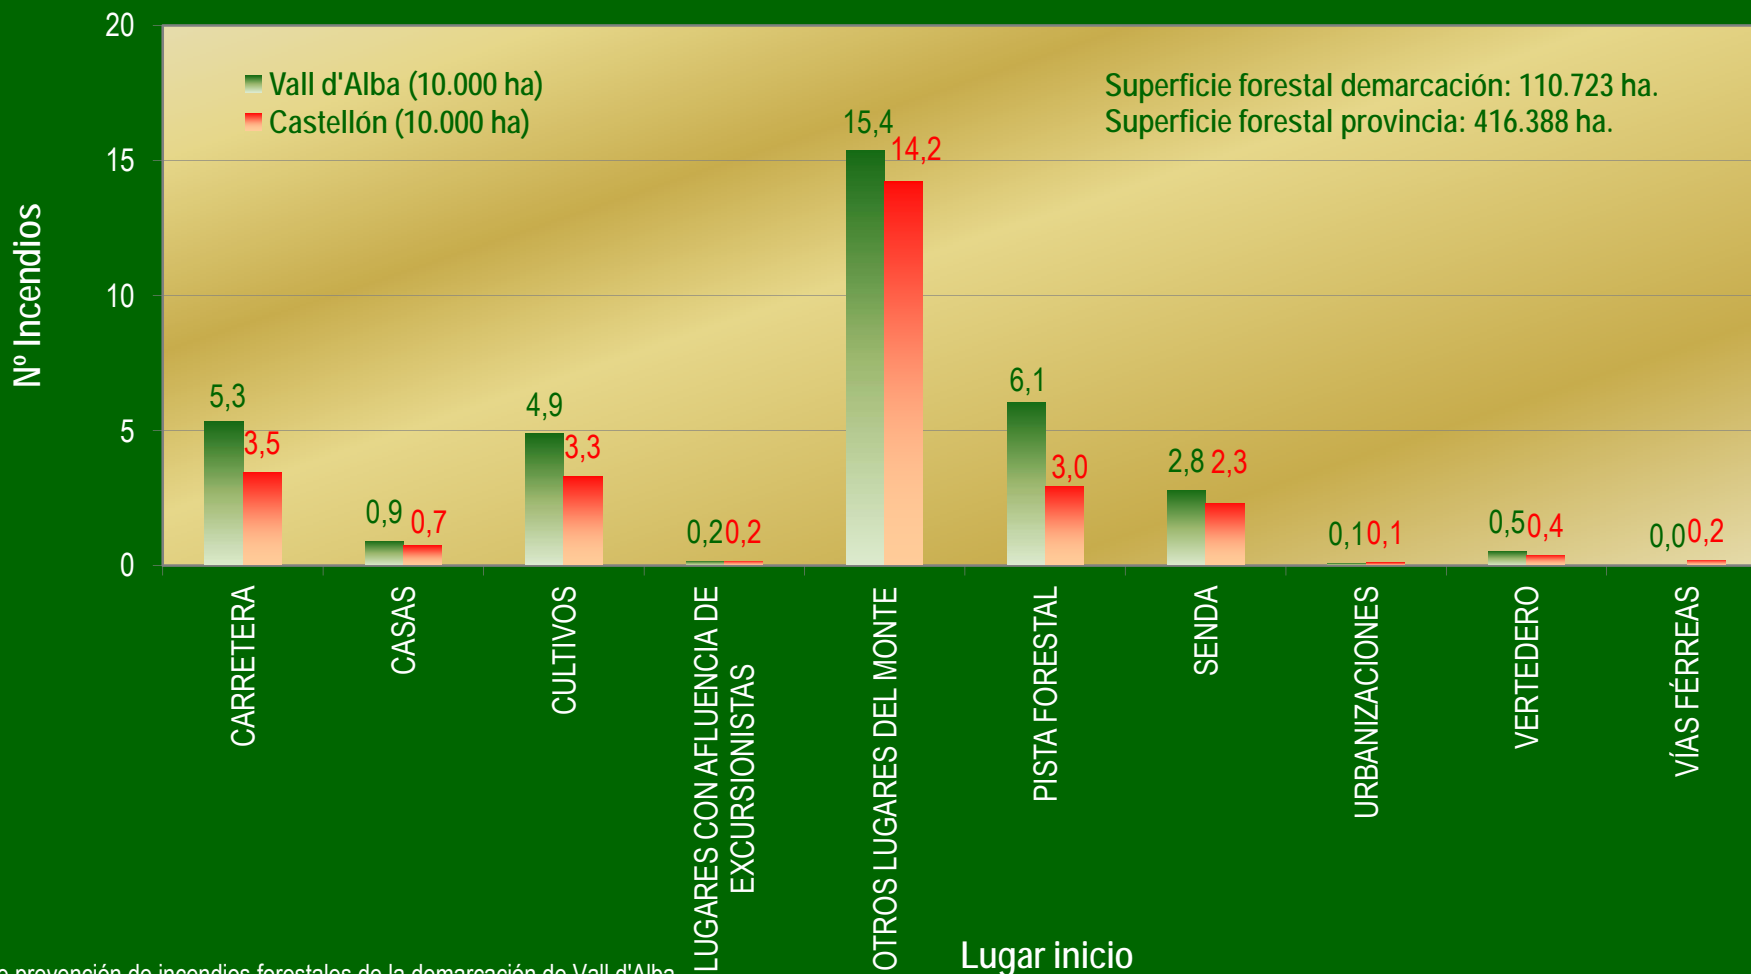

PERIODO 1999-2008

PERIODO 1999- 2008

PROV. CASTELLÓN - DEMARCACIÓN VALL D'ALBA Nº Incendios / Causa

PERIODO 1999-2008

PROV. CASTELLÓN - DEMARCACIÓN VALL D'ALBA

Superficie / Causa

PROV. CASTELLÓN - DEMARCACIÓN VALL D'ALBA Efectividad / Causa

PERIODO 1999-2008

PROV. CASTELLÓN - DEMARCACIÓN VALL D'ALBA

Nº Incendios / Mes

PERIODO 1999-2008

Superficie forestal demarcación: 110.723 ha
Superficie forestal provincia: 416.388 ha

PROV. CASTELLÓN - DEMARCACIÓN VALL D'ALBA

Número / Clase día

PERIODO 1999-2008

PROV. CASTELLÓN - DEMARCACIÓN VALL D'ALBA

Número / Tamaño

PERIODO 1999-2008

PERIODO 1999-2008

PROV. CASTELLÓN-DEMARCACIÓN VALL D'ALBA

Número / Lugar inicio

PROV. CASTELLÓN - DEMARCACIÓN VALL D'ALBA

Nº Incendios / Hora

PERIODO 1999-2008

Superficie forestal demarcación: 110.723 ha
 Superficie forestal provincia: 413.388 ha