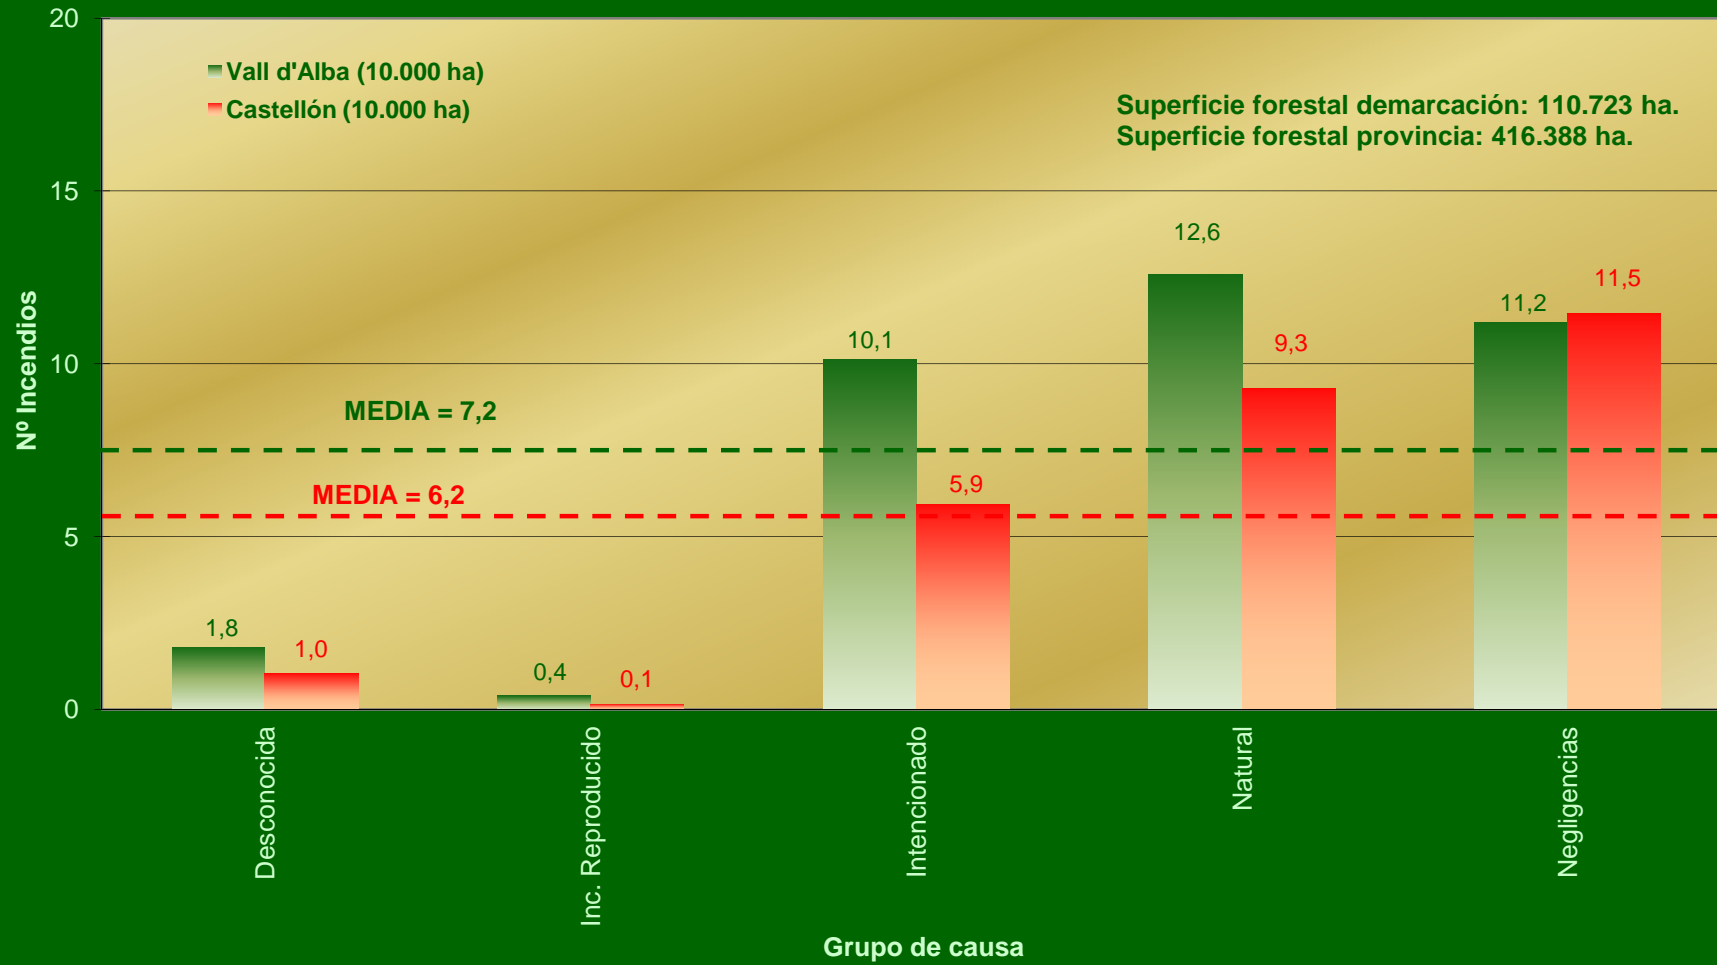

PERIODO 1999-2008

PROV. CASTELLÓN - DEMARCACIÓN VALL D'ALBA

Nº Incendios / Año

PROV. CASTELLÓN - DEMARCACIÓN VALL D'ALBA

Superficie / Año

PERIODO 1999-2008

PROV. CASTELLÓN - DEMARCACIÓN VALL D'ALBA

Nº Incendios / Grupo de causa

PERIODO 1999-2008

PERIODO 1999- 2008

PROV. CASTELLÓN - DEMARCACIÓN VALL D'ALBA Nº Incendios / Causa

PERIODO 1999-2008

PROV. CASTELLÓN - DEMARCACIÓN VALL D'ALBA

Superficie / Causa

PROV. CASTELLÓN - DEMARCACIÓN VALL D'ALBA Efectividad / Causa

PERIODO 1999-2008

PROV. CASTELLÓN - DEMARCACIÓN VALL D'ALBA

Nº Incendios / Mes

PERIODO 1999-2008

Superficie forestal demarcación: 110.723 ha
Superficie forestal provincia: 416.388 ha

PROV. CASTELLÓN - DEMARCACIÓN VALL D'ALBA

PROV. CASTELLÓN - DEMARCACIÓN VALL D'ALBA

Nº Incendios / Hora

PERIODO 1999-2008

Superficie forestal demarcación: 110.723 ha
 Superficie forestal provincia: 413.388 ha