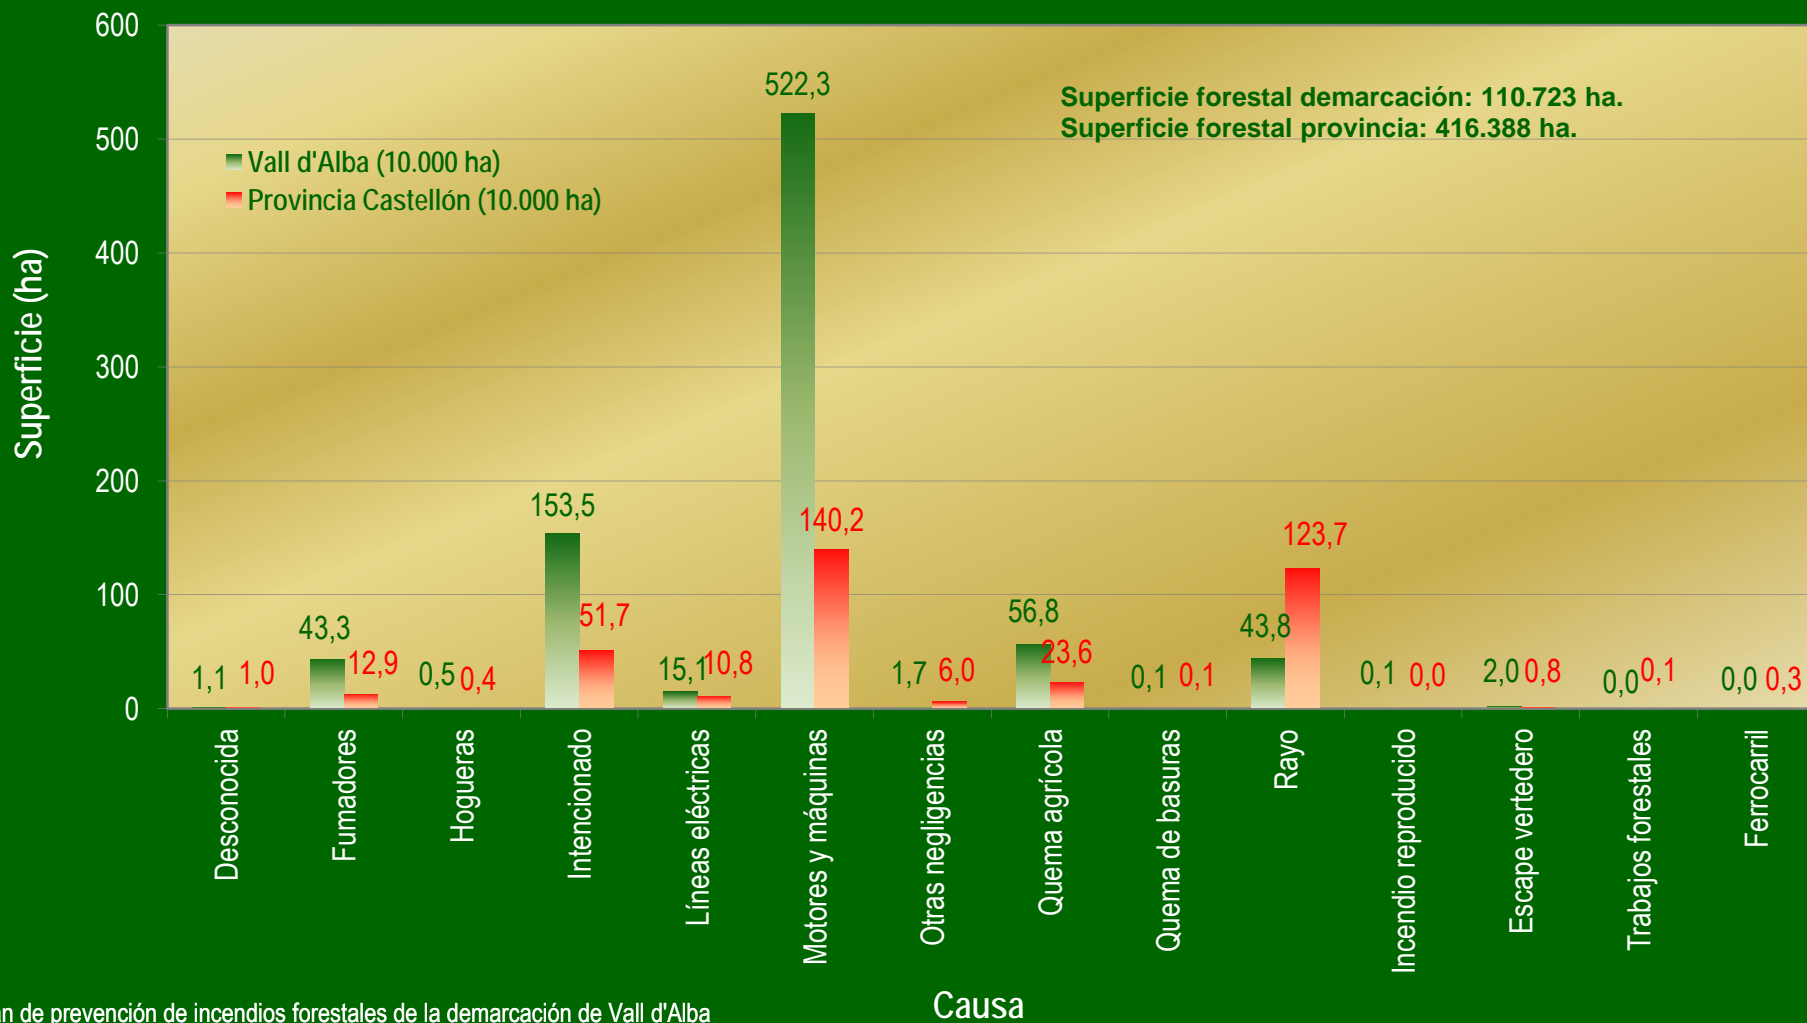

PERIODO 1999-2008

PROV. CASTELLÓN - DEMARCACIÓN VALL D'ALBA

Nº Incendios / Año

PROV. CASTELLÓN - DEMARCACIÓN VALL D'ALBA

Superficie / Año

PERIODO 1999-2008

PROV. CASTELLÓN - DEMARCACIÓN VALL D'ALBA

Nº Incendios / Grupo de causa

PERIODO 1999-2008

PERIODO 1999- 2008

PROV. CASTELLÓN - DEMARCACIÓN VALL D'ALBA Nº Incendios / Causa

PERIODO 1999-2008

PROV. CASTELLÓN - DEMARCACIÓN VALL D'ALBA

Superficie / Causa

PROV. CASTELLÓN - DEMARCACIÓN VALL D'ALBA Efectividad / Causa

PERIODO 1999-2008

PROV. CASTELLÓN - DEMARCACIÓN VALL D'ALBA

Nº Incendios / Mes

PERIODO 1999-2008

Superficie forestal demarcación: 110.723 ha
Superficie forestal provincia: 416.388 ha

PROV. CASTELLÓN - DEMARCACIÓN VALL D'ALBA

PROV. CASTELLÓN - DEMARCACIÓN VALL D'ALBA

Nº Incendios / Hora

PERIODO 1999-2008

Superficie forestal demarcación: 110.723 ha
 Superficie forestal provincia: 413.388 ha