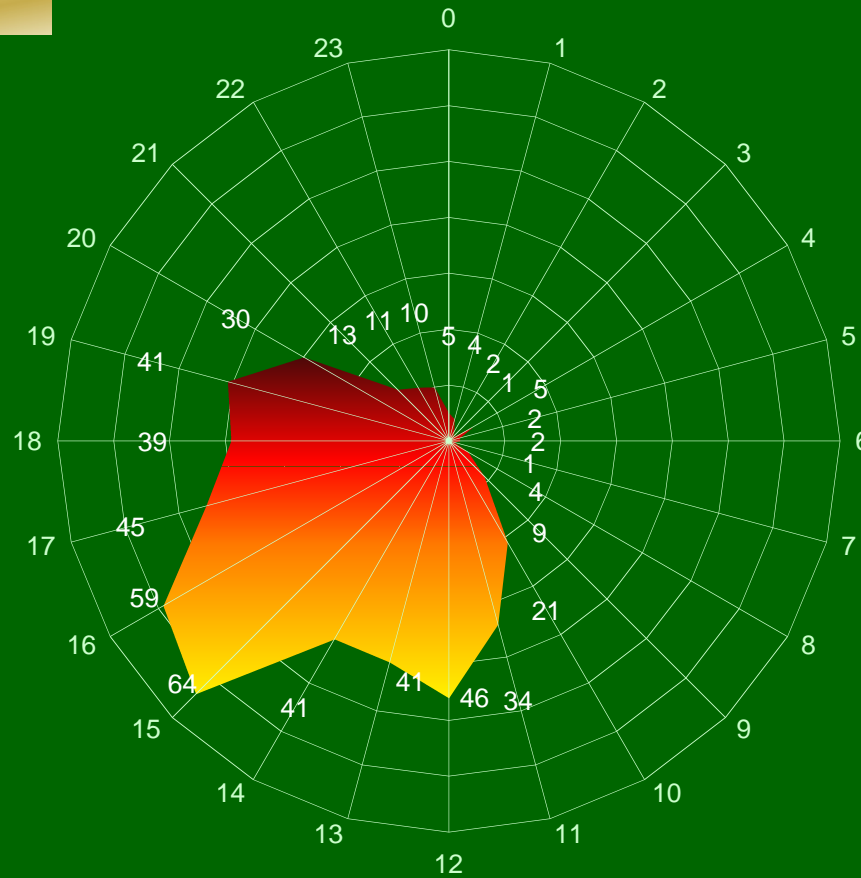

DEMARCACIÓN SEGORBE

Nº Incendios / Hora

PERIODO 1995-2004

Superficie demarcación: 223.633 ha
Superficie forestal: 151.781 ha