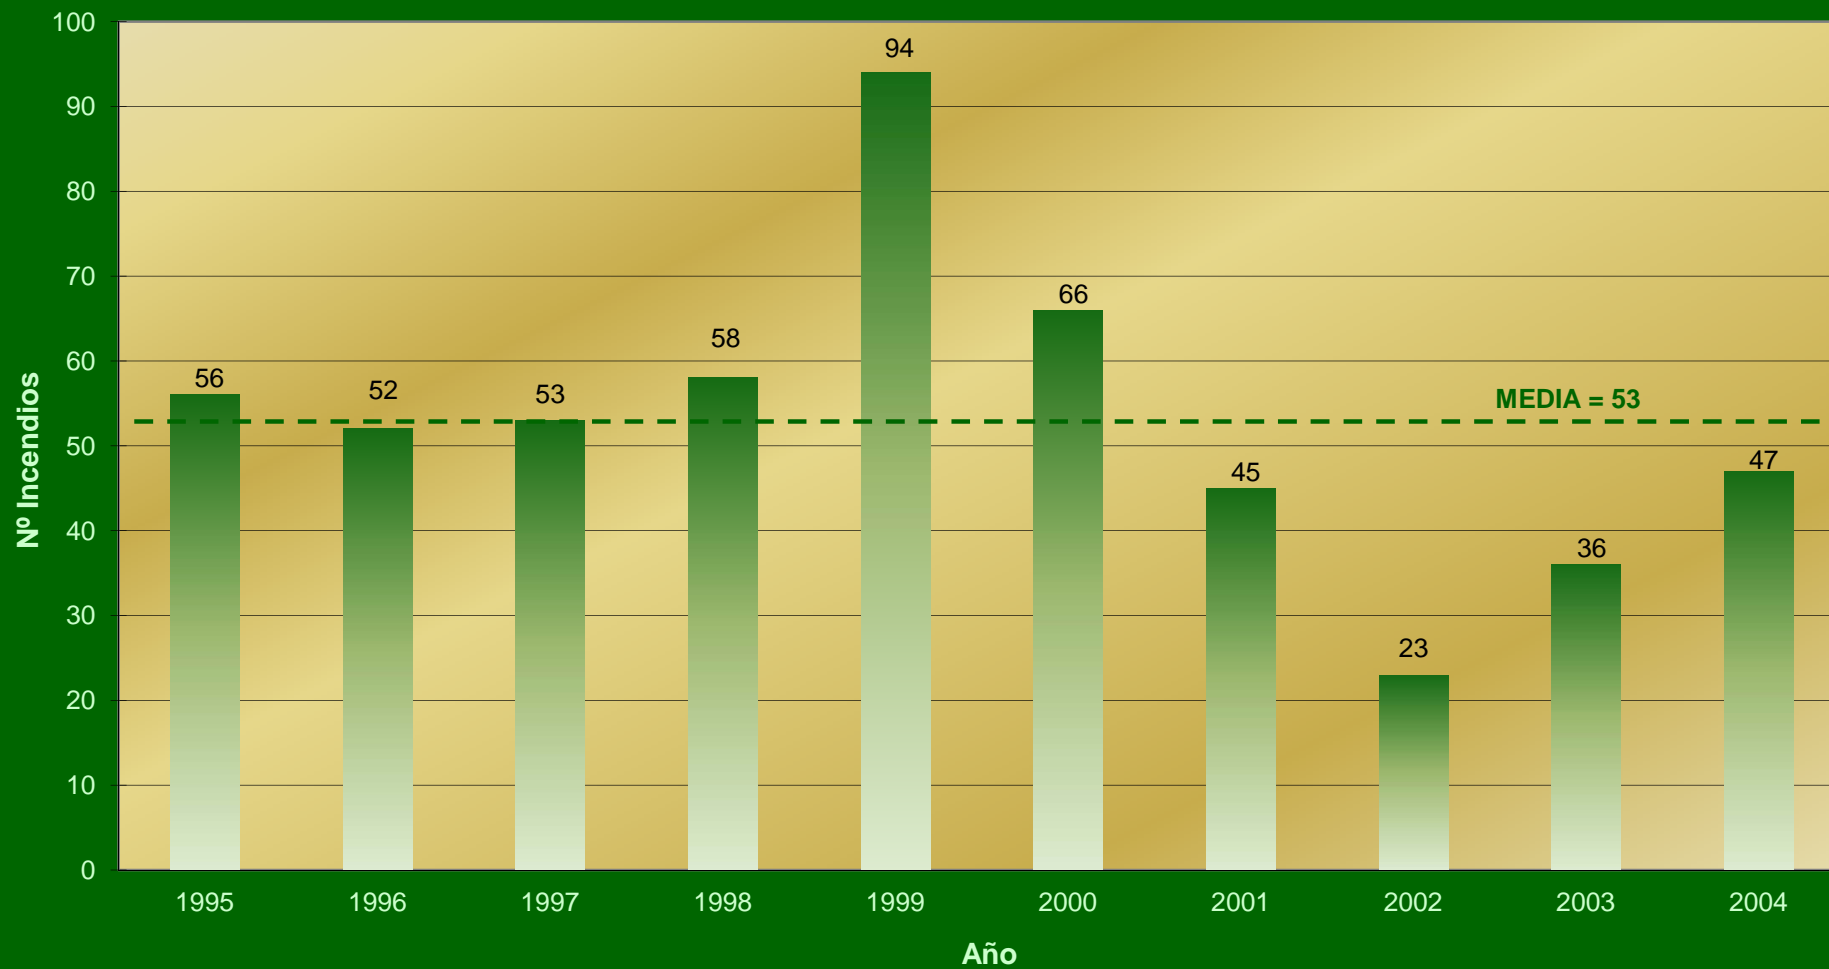

# DEMARCACIÓN SEGORBE

Nº Incendios / Año

Superficie demarcación: 223.633 ha

Superficie forestal: 151.781 ha

PERIODO 1995-2004

# DEMARCACIÓN SEGORBE

## Superficie / Año

Superficie demarcación: 223.633 ha  
Superficie forestal: 151.781 ha

PERIODO 1995-2004

## Efectividad / Causa

PERIODO 1995-2004

Superficie demarcación: 223.633 ha  
Superficie forestal: 151.781 ha