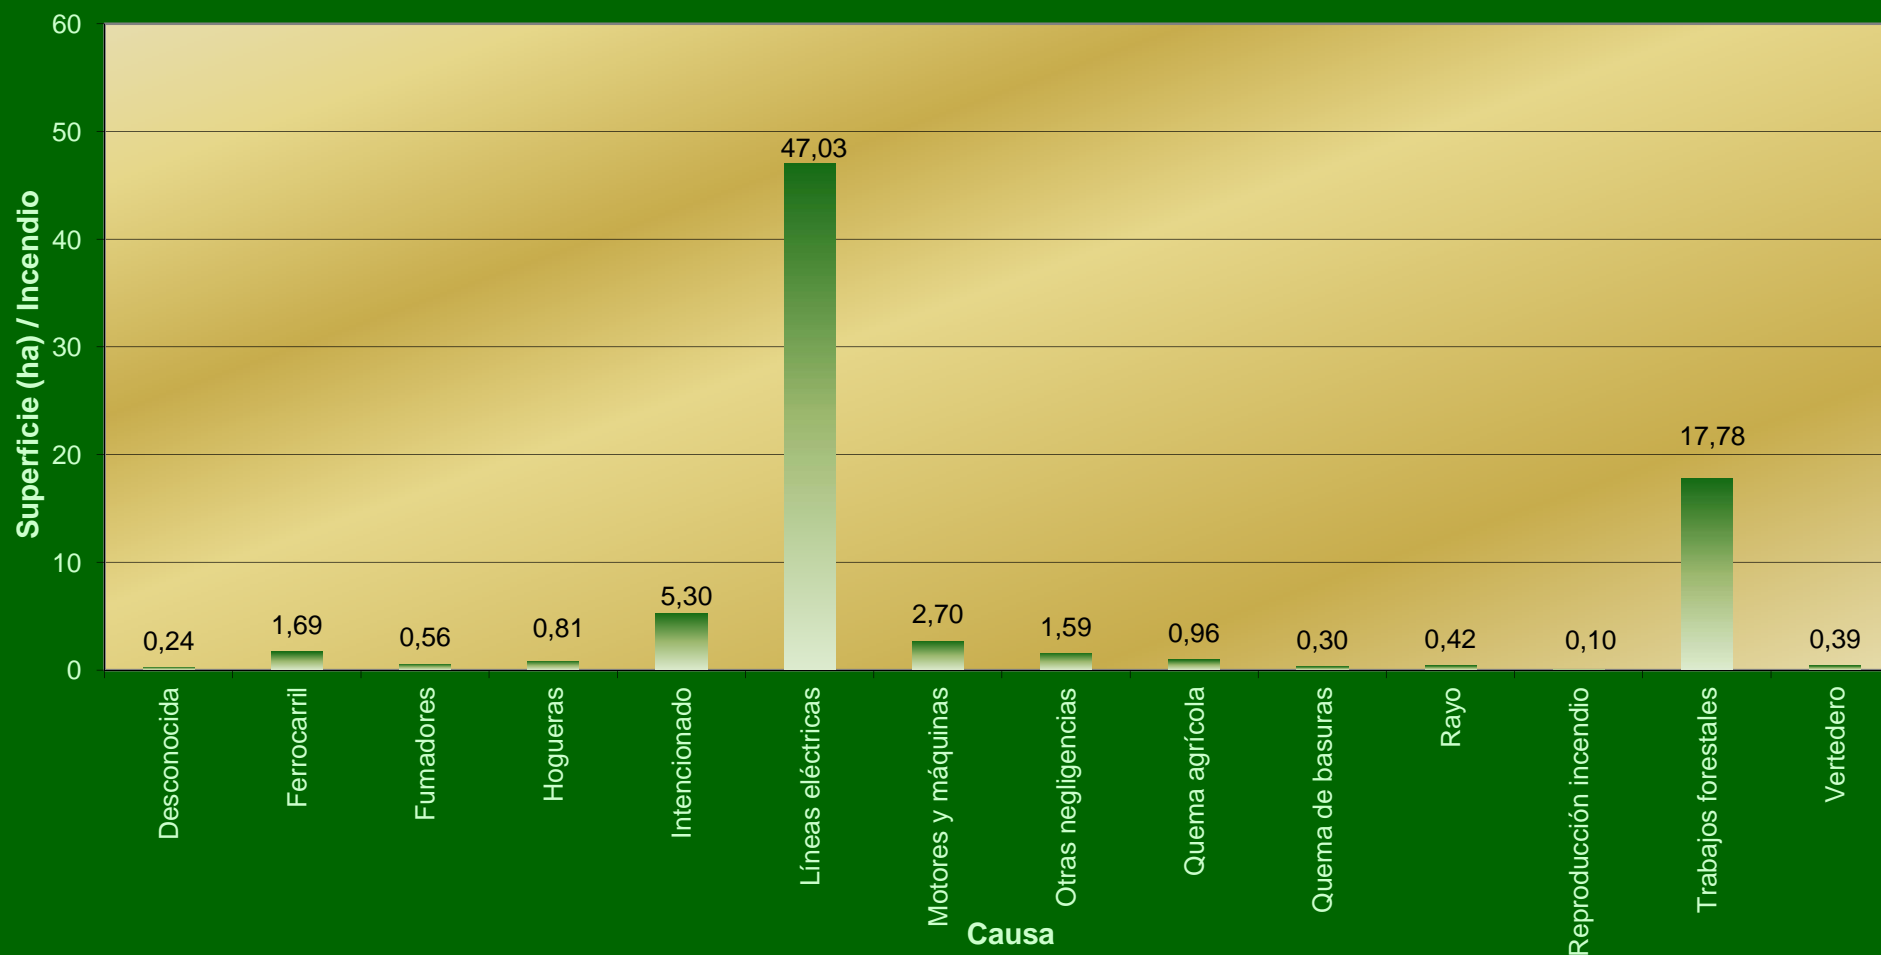

## DEMARCACIÓN SEGORBE Nº Incendios / Causa

PERIODO 1995-2004

Superficie demarcación: 223.633 ha  
Superficie forestal: 151.781 ha

# DEMARCACIÓN SEGORBE

Superficie / Causa

Superficie demarcación: 223.633 ha

Superficie forestal: 151.781 ha

PERIODO 1995-2004

# DEMARCACIÓN SEGORBE

## Efectividad / Causa

PERIODO 1995-2004

Superficie demarcación: 223.633 ha  
Superficie forestal: 151.781 ha