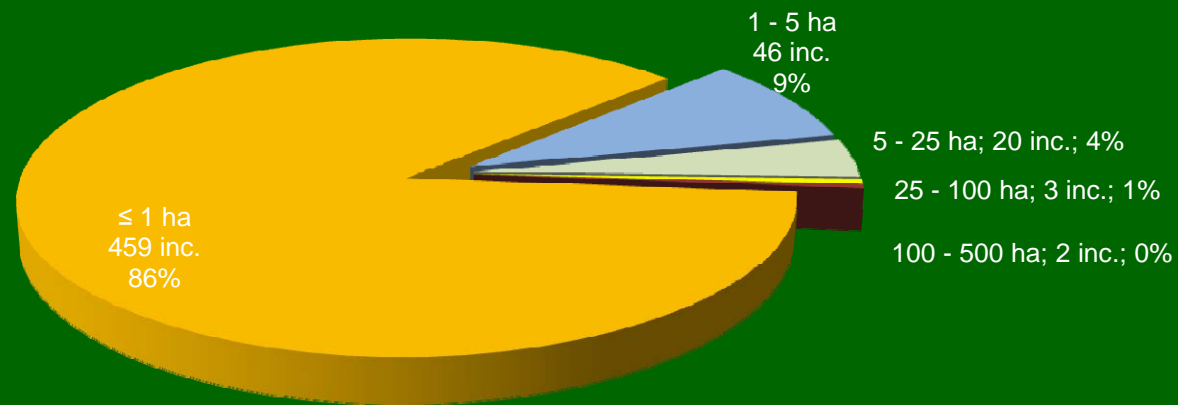

# DEMARCACIÓN SEGORBE

Superficie / Causa

Superficie demarcación: 223.633 ha

Superficie forestal: 151.781 ha

PERIODO 1995-2004

## Nº Incendios / Clase día

PERIODO 1995-2004

Superficie demarcación: 223.633 ha  
Superficie forestal: 151.781 ha

## DEMARCACIÓN SEGORBE Nº Incendios / Tamaño

PERIODO 1995-2004

Superficie demarcación: 223.633 ha  
Superficie forestal: 151.781 ha