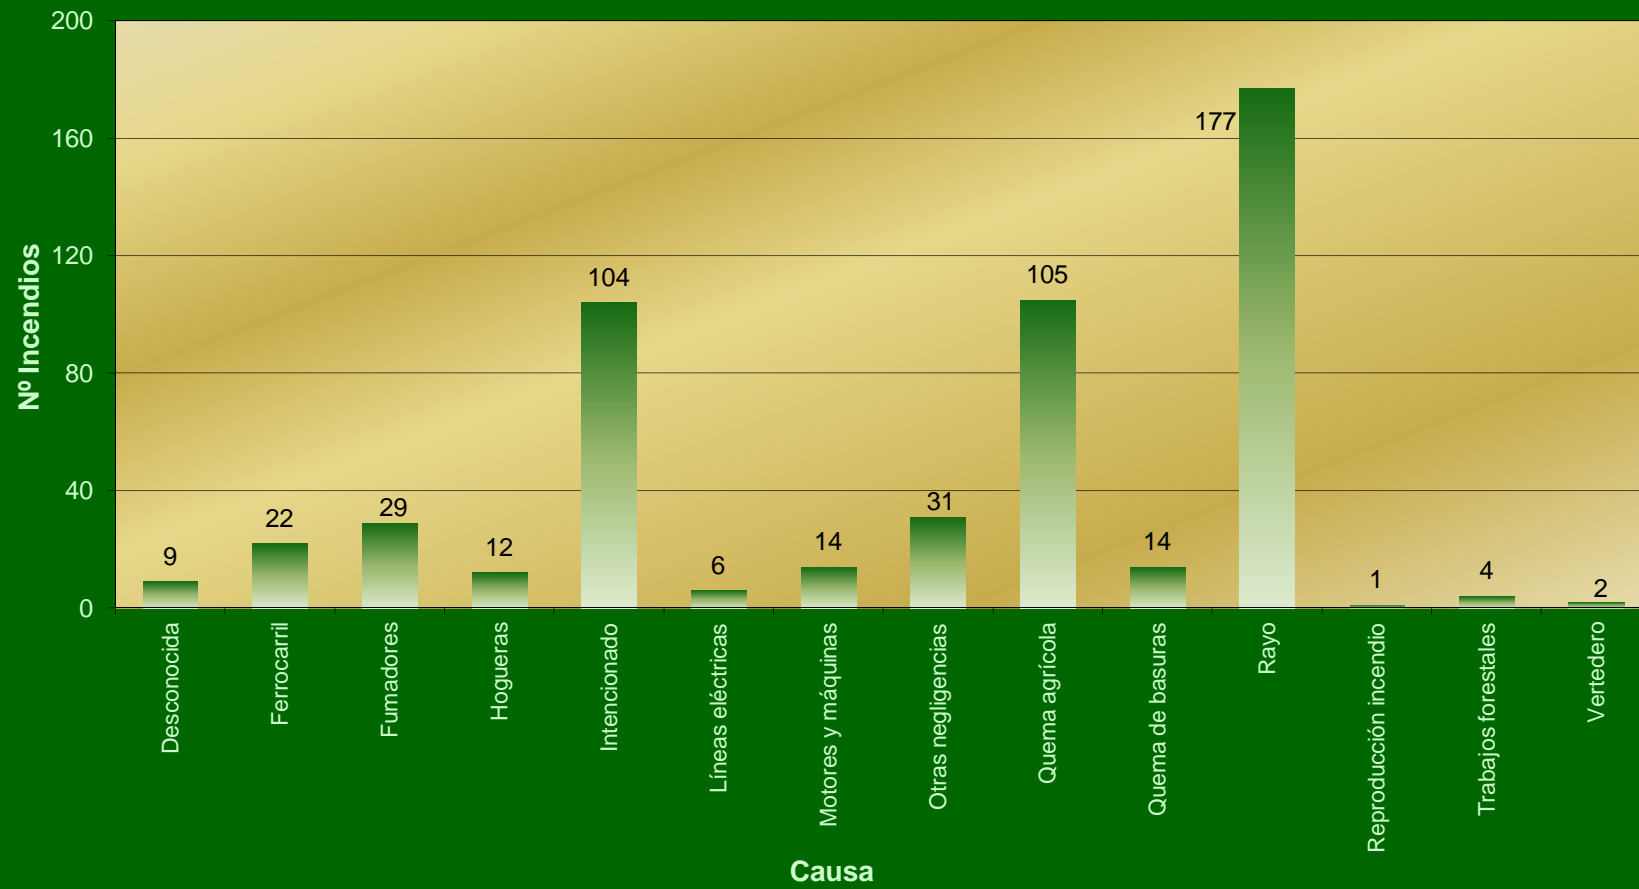

# DEMARCACIÓN SEGORBE

## Nº Incendios / Causa

PERIODO 1995-2004

Superficie demarcación: 223.633 ha  
Superficie forestal: 151.781 ha

## DEMARCACIÓN SEGORBE Nº Incendios / Causa

PERIODO 1995-2004

Superficie demarcación: 223.633 ha  
Superficie forestal: 151.781 ha

# DEMARCACIÓN SEGORBE

Superficie / Causa

Superficie demarcación: 223.633 ha

Superficie forestal: 151.781 ha

PERIODO 1995-2004