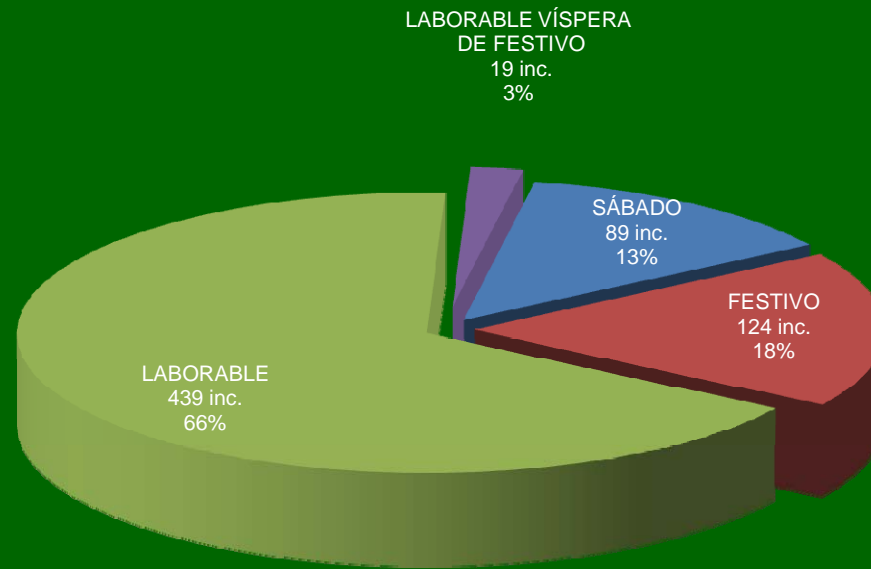

DEMARCACIÓN SEGORBE

Nº Incendios / Clase día

PERIODO 1995-2004

Superficie demarcación: 223.633 ha
Superficie forestal: 151.781 ha