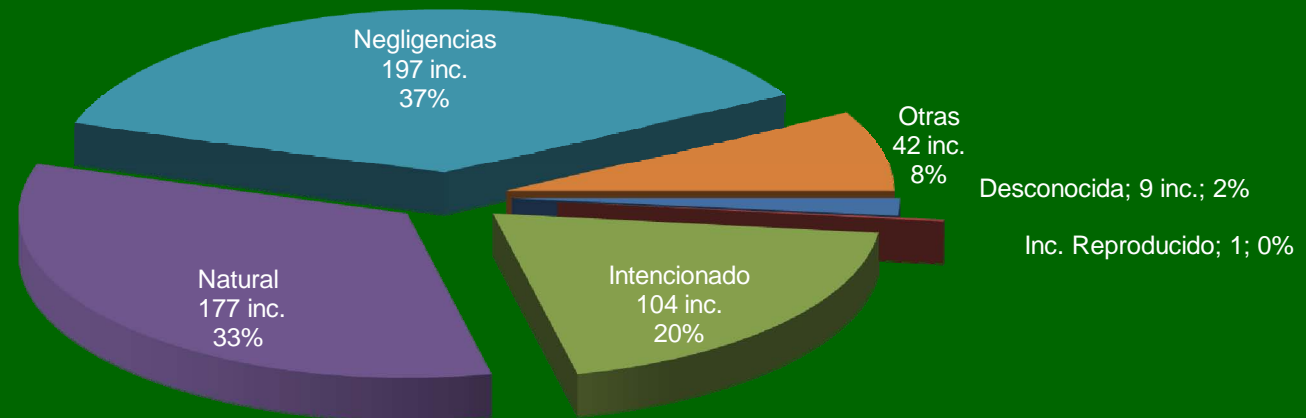

# DEMARCACIÓN SEGORBE

Nº Incendios / Año

Superficie demarcación: 223.633 ha

Superficie forestal: 151.781 ha

PERIODO 1995-2004

## Superficie / Año

Superficie demarcación: 223.633 ha  
Superficie forestal: 151.781 ha

PERIODO 1995-2004

# DEMARCACIÓN SEGORBE

## DEMARCACIÓN SEGORBE Nº Incendios / Causa

PERIODO 1995-2004

Superficie demarcación: 223.633 ha  
Superficie forestal: 151.781 ha