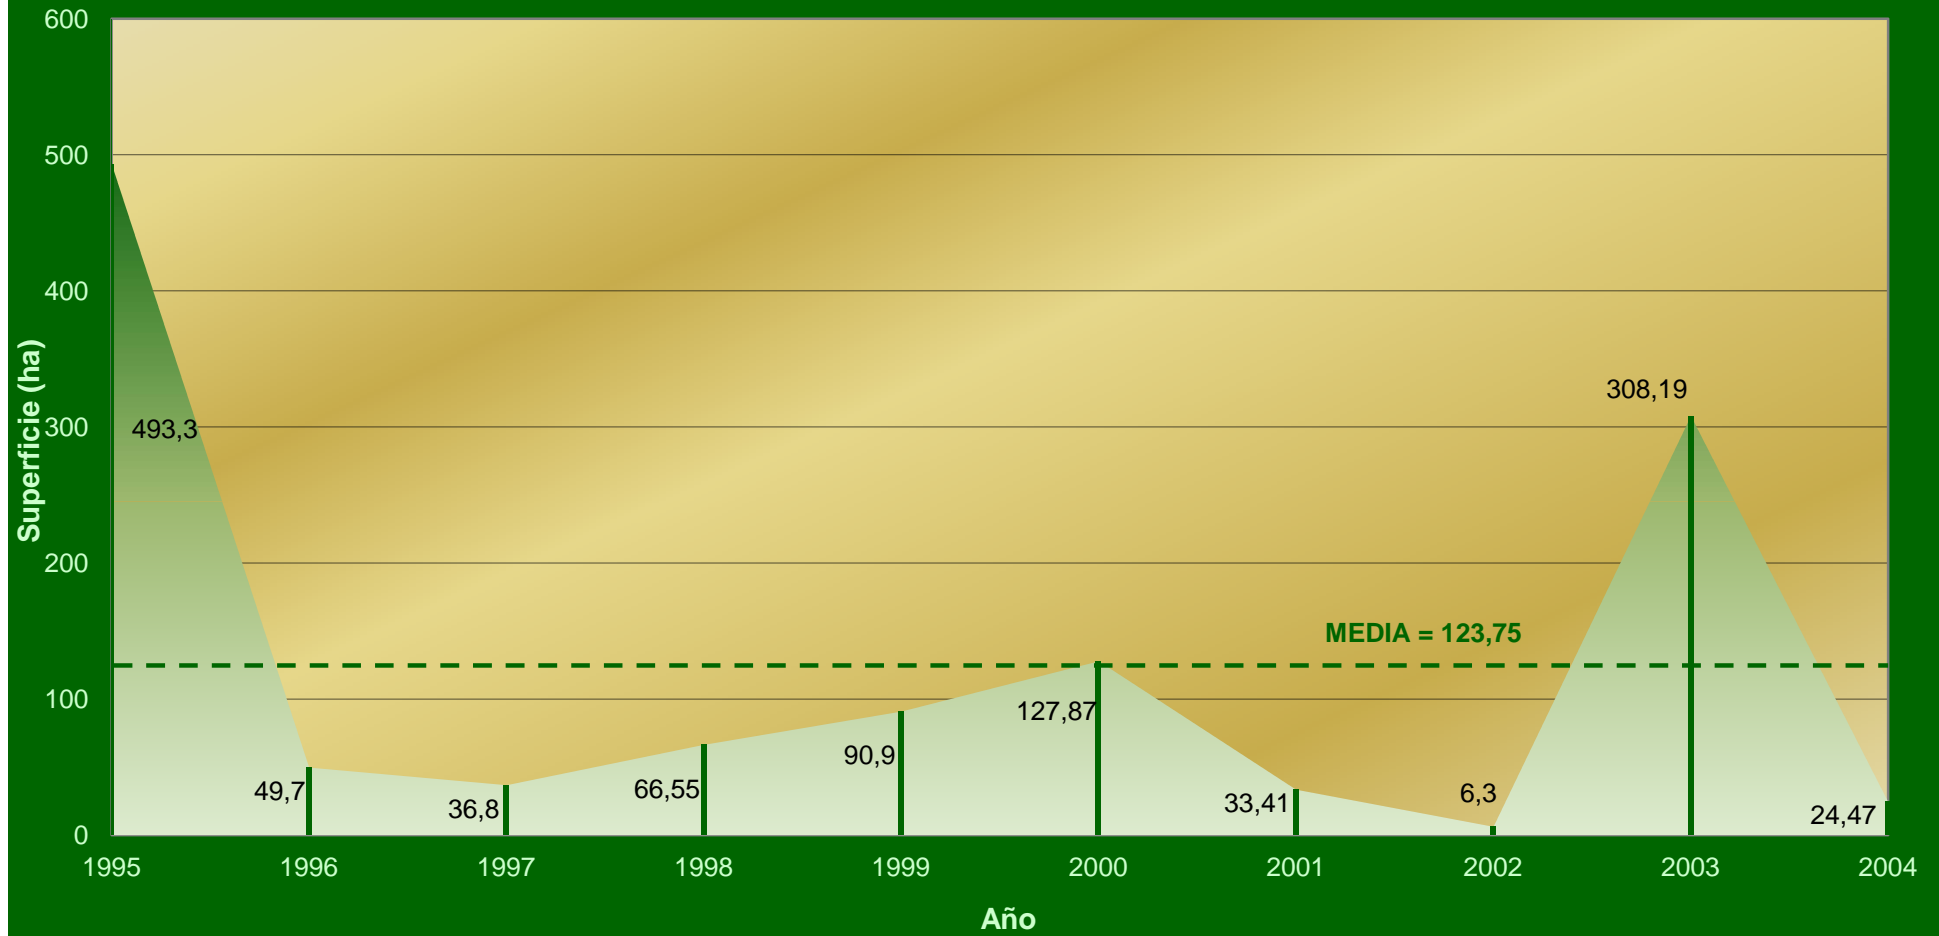

# DEMARCACIÓN SEGORBE

Nº Incendios / Año

Superficie demarcación: 223.633 ha

Superficie forestal: 151.781 ha

PERIODO 1995-2004

## Superficie / Año

Superficie demarcación: 223.633 ha  
Superficie forestal: 151.781 ha

PERIODO 1995-2004

# DEMARCACIÓN SEGORBE

Superficie / Causa

Superficie demarcación: 223.633 ha

Superficie forestal: 151.781 ha

PERIODO 1995-2004

## Efectividad / Causa

PERIODO 1995-2004

Superficie demarcación: 223.633 ha  
Superficie forestal: 151.781 ha