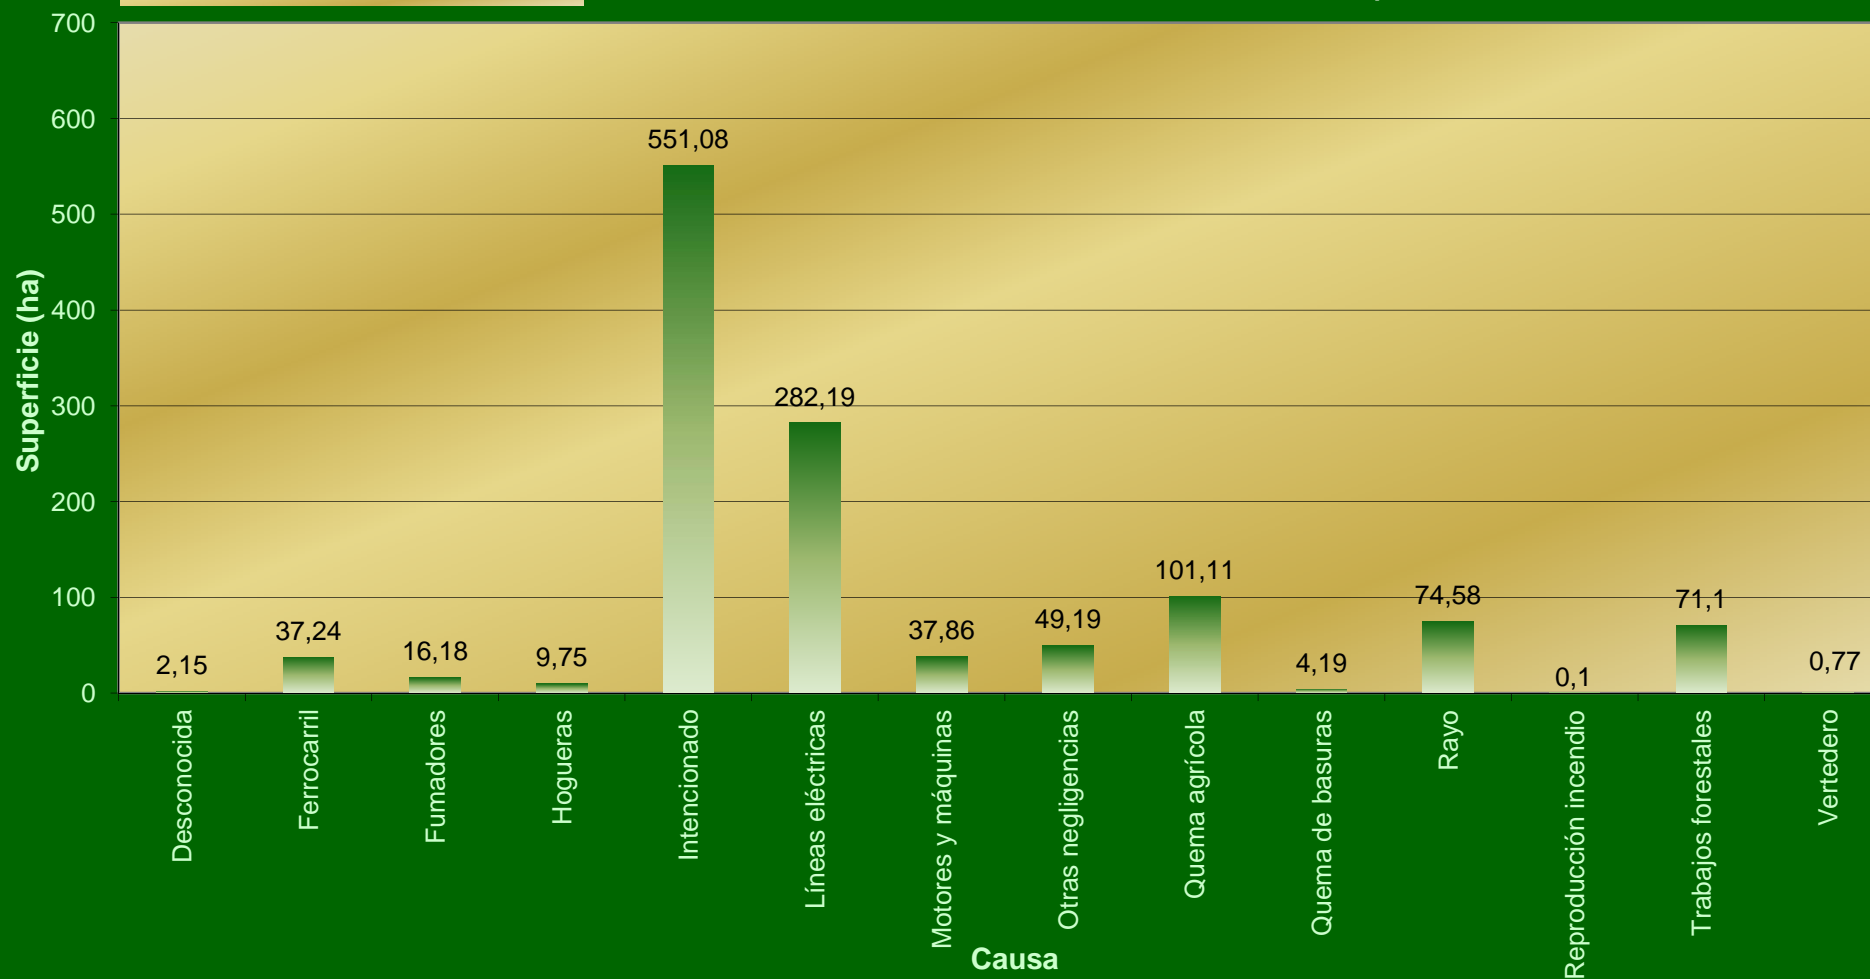

## DEMARCACIÓN SEGORBE Nº Incendios / Causa

PERIODO 1995-2004

Superficie demarcación: 223.633 ha  
Superficie forestal: 151.781 ha

# DEMARCACIÓN SEGORBE

Superficie / Causa

Superficie demarcación: 223.633 ha

Superficie forestal: 151.781 ha

PERIODO 1995-2004

# DEMARCACIÓN SEGORBE

## Efectividad / Causa

PERIODO 1995-2004

Superficie demarcación: 223.633 ha  
Superficie forestal: 151.781 ha