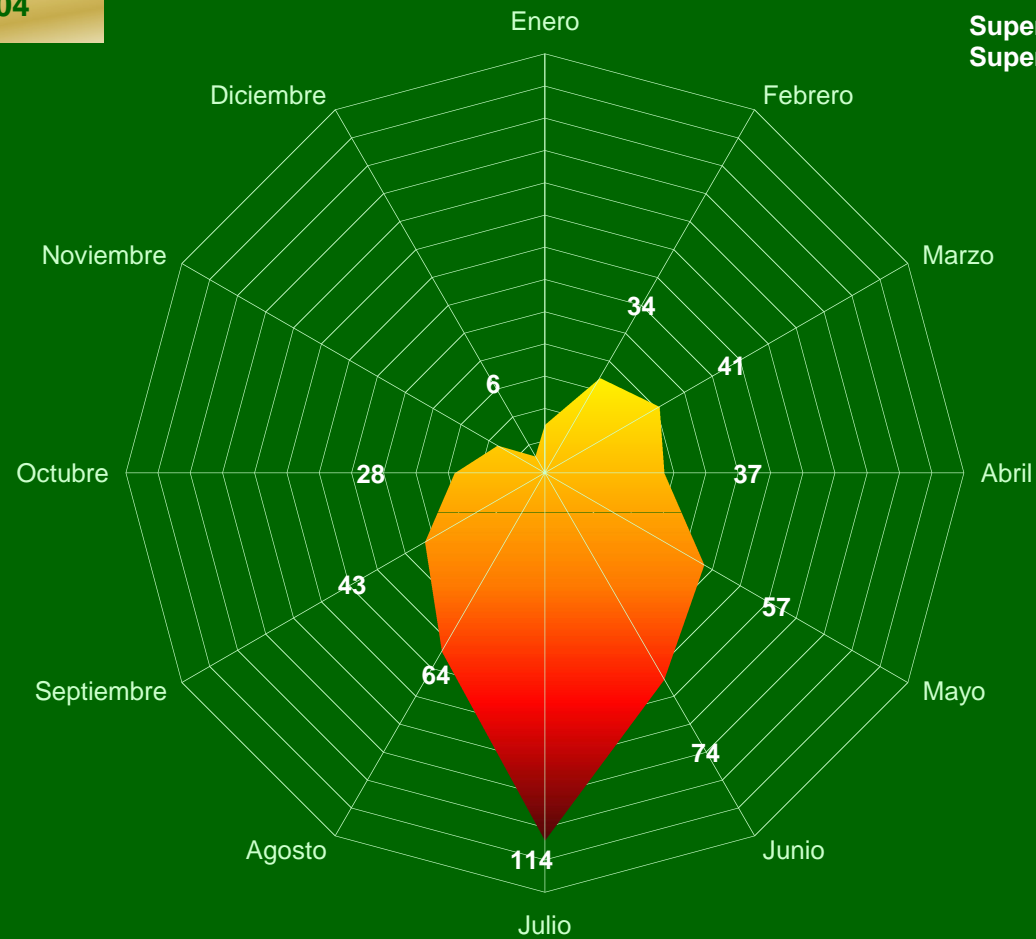

DEMARCACIÓN SEGORBE

Nº Incendios / Mes

PERIODO 1995-2004

Superficie demarcación: 223.633 ha
Superficie forestal: 151.781 ha