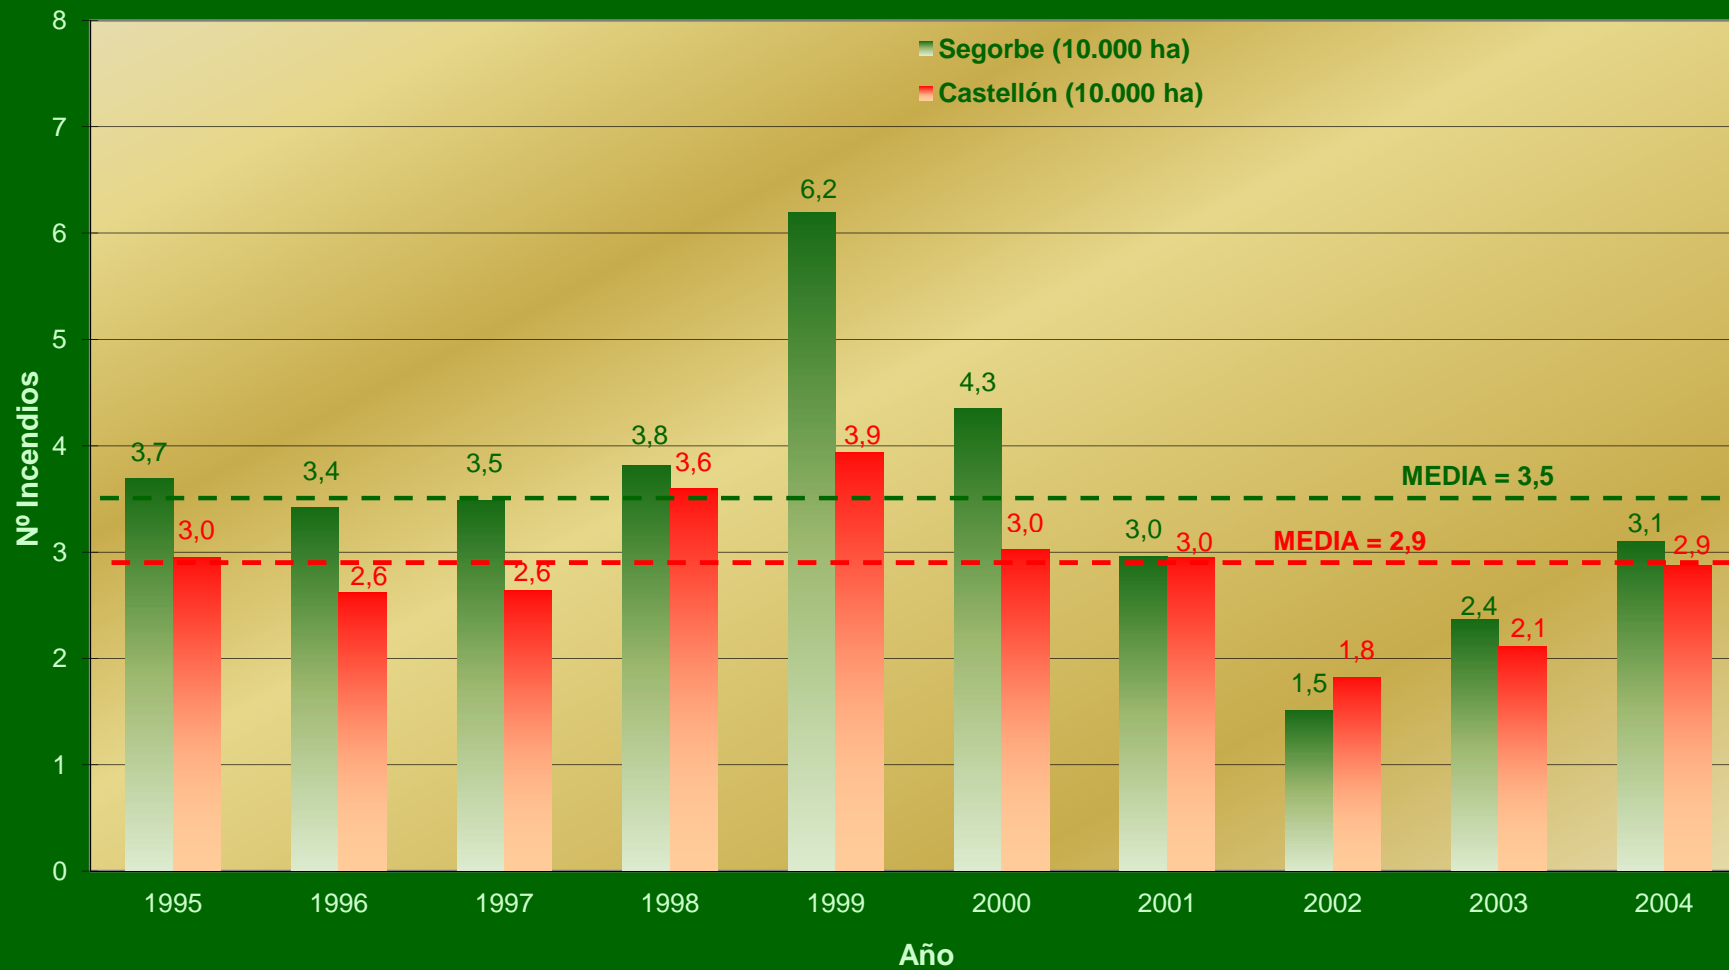

CASTELLÓN - DEMARCACIÓN SEGORBE

Nº Incendios / Año

PERIODO 1995-2004

Superficie forestal demarcación: 151.781 ha
Superficie forestal provincia: 416.388 ha

CASTELLÓN - DEMARCACIÓN SEGORBE

Superficie / Año

PERIODO 1995-2004

Superficie forestal demarcación: 151.781 ha
Superficie forestal provincia: 416.388 ha

CASTELLÓN - DEMARCACIÓN SEGORBE

Nº Incendios / Grupo de causa

PERIODO 1995-2004

Superficie forestal demarcación: 151.781 ha
Superficie forestal provincia: 416.388 ha

CASTELLÓN - DEMARCACIÓN SEGORBE

Nº Incendios / Causa

Superficie forestal demarcación: 151.781 ha
Superficie forestal provincia: 416.388 ha

PERIODO 1995-2004

CASTELLÓN- DEMARCACIÓN SEGORBE

Superficie / Causa

PERIODO 1995-2004

Superficie forestal demarcación: 151.781 ha
Superficie forestal provincia: 416.388 ha

CASTELLÓN - DEMARCACIÓN SEGORBE

Efectividad / Causa

PERIODO 1995-2004

Superficie forestal demarcación: 151.781 ha
Superficie forestal provincia: 416.388 ha