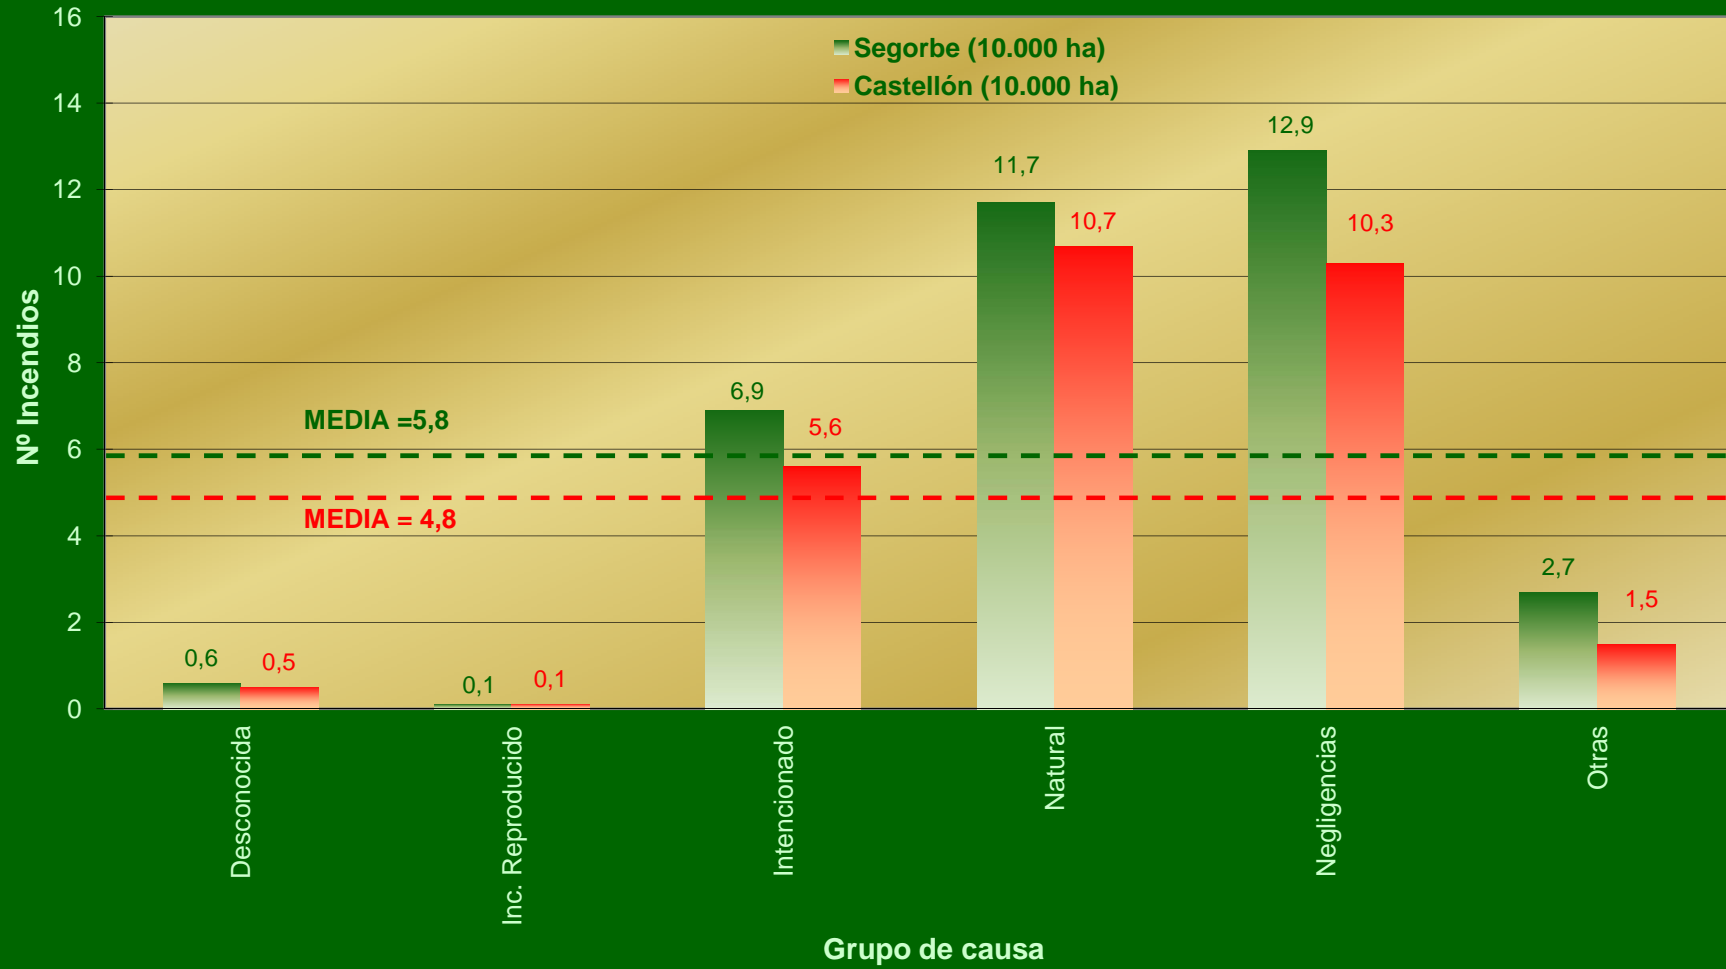

CASTELLÓN - DEMARCACIÓN SEGORBE

Nº Incendios / Año

PERIODO 1995-2004

Superficie forestal demarcación: 151.781 ha
Superficie forestal provincia: 416.388 ha

CASTELLÓN - DEMARCACIÓN SEGORBE

Superficie / Año

PERIODO 1995-2004

Superficie forestal demarcación: 151.781 ha
Superficie forestal provincia: 416.388 ha

CASTELLÓN - DEMARCACIÓN SEGORBE

Nº Incendios / Grupo de causa

PERIODO 1995-2004

Superficie forestal demarcación: 151.781 ha
Superficie forestal provincia: 416.388 ha

CASTELLÓN - DEMARCACIÓN SEGORBE

Nº Incendios / Causa

Superficie forestal demarcación: 151.781 ha
Superficie forestal provincia: 416.388 ha

PERIODO 1995-2004

CASTELLÓN- DEMARCACIÓN SEGORBE

Superficie / Causa

PERIODO 1995-2004

Superficie forestal demarcación: 151.781 ha
Superficie forestal provincia: 416.388 ha

CASTELLÓN - DEMARCACIÓN SEGORBE

Efectividad / Causa

PERIODO 1995-2004

Superficie forestal demarcación: 151.781 ha
Superficie forestal provincia: 416.388 ha