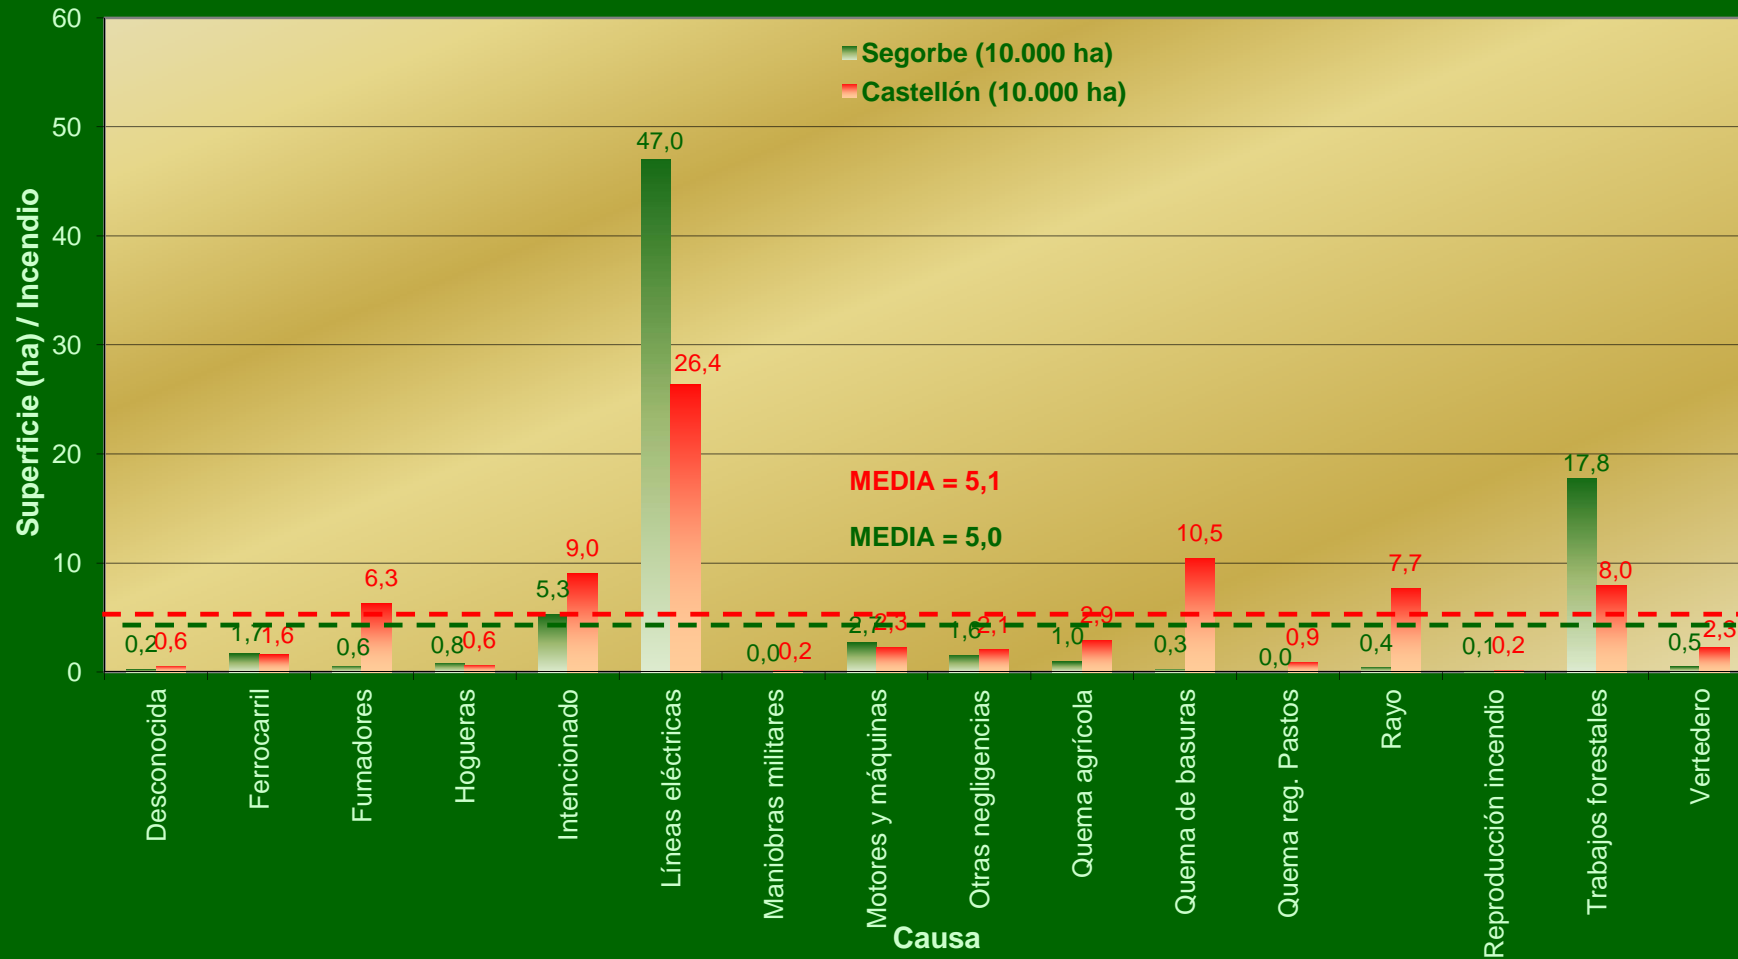

Superficie forestal demarcación: 151.781 ha
Superficie forestal provincia: 416.388 ha

CASTELLÓN - DEMARCACIÓN SEGORBE

Nº Incendios / Grupo de causa

PERIODO 1995-2004

Superficie forestal demarcación: 151.781 ha
Superficie forestal provincia: 416.388 ha

CASTELLÓN - DEMARCACIÓN SEGORBE

Nº Incendios / Causa

Superficie forestal demarcación: 151.781 ha
Superficie forestal provincia: 416.388 ha

PERIODO 1995-2004

CASTELLÓN- DEMARCACIÓN SEGORBE

Superficie / Causa

PERIODO 1995-2004

Superficie forestal demarcación: 151.781 ha
Superficie forestal provincia: 416.388 ha

CASTELLÓN - DEMARCACIÓN SEGORBE

Efectividad / Causa

PERIODO 1995-2004

Superficie forestal demarcación: 151.781 ha
Superficie forestal provincia: 416.388 ha

Superficie forestal demarcación: 151.781 ha
Superficie forestal provincia: 416.388 ha

PERIODO 1995-2004

CASTELLÓN - DEMARCACIÓN SEGORBE

Número / Tamaño

Superficie forestal demarcación: 151.781 ha
Superficie forestal provincia: 416.388 ha