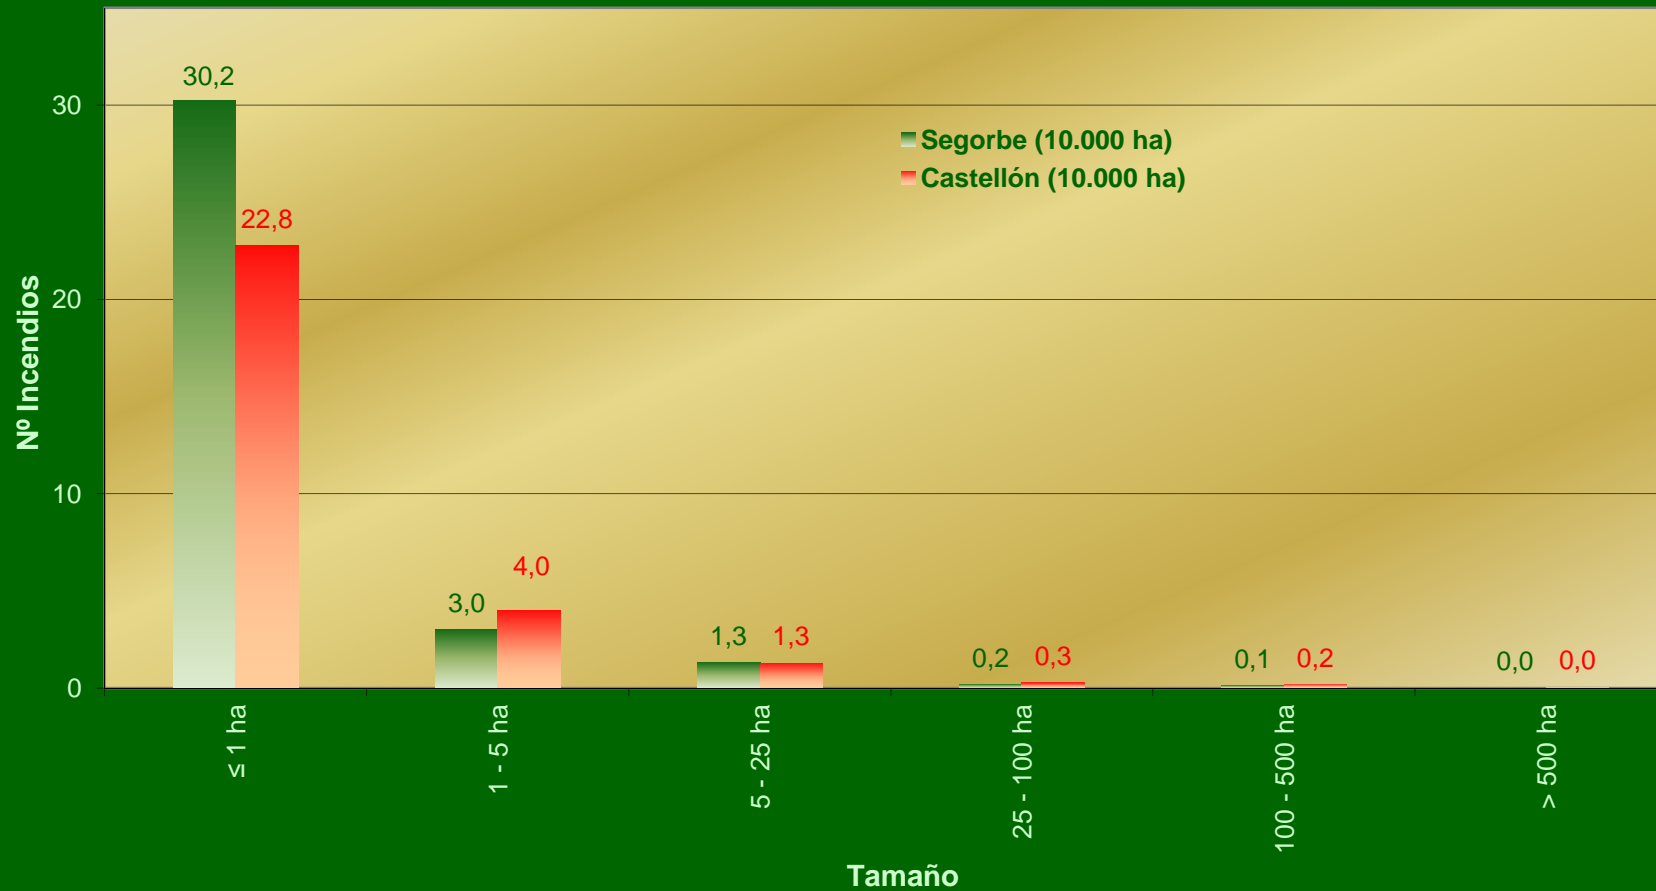

PERIODO 1995-2004

Superficie forestal demarcación: 151.781 ha
Superficie forestal provincia: 416.388 ha

CASTELLÓN - DEMARCACIÓN SEGORBE

Efectividad / Causa

PERIODO 1995-2004

Superficie forestal demarcación: 151.781 ha
Superficie forestal provincia: 416.388 ha

CASTELLÓN - DEMARCACIÓN SEGORBE

Nº Incendios / Mes

PERIODO 1995-2004

Superficie forestal demarcación: 151.781 ha
 Superficie forestal provincia: 416.388 ha

CASTELLÓN - DEMARCACIÓN SEGORBE

Número / Clase día

Superficie forestal demarcación: 151.781 ha
Superficie forestal provincia: 416.388 ha

PERIODO 1995-2004

CASTELLÓN - DEMARCACIÓN SEGORBE

Número / Tamaño

Superficie forestal demarcación: 151.781 ha
Superficie forestal provincia: 416.388 ha

PERIODO 1995-2004

CASTELLÓN - DEMARCACIÓN SEGORBE

Número / Lugar inicio

PERIODO 1995-2004

Superficie forestal demarcación: 151.781 ha
Superficie forestal provincia: 416.388 ha

CASTELLÓN - DEMARCACIÓN SEGORBE