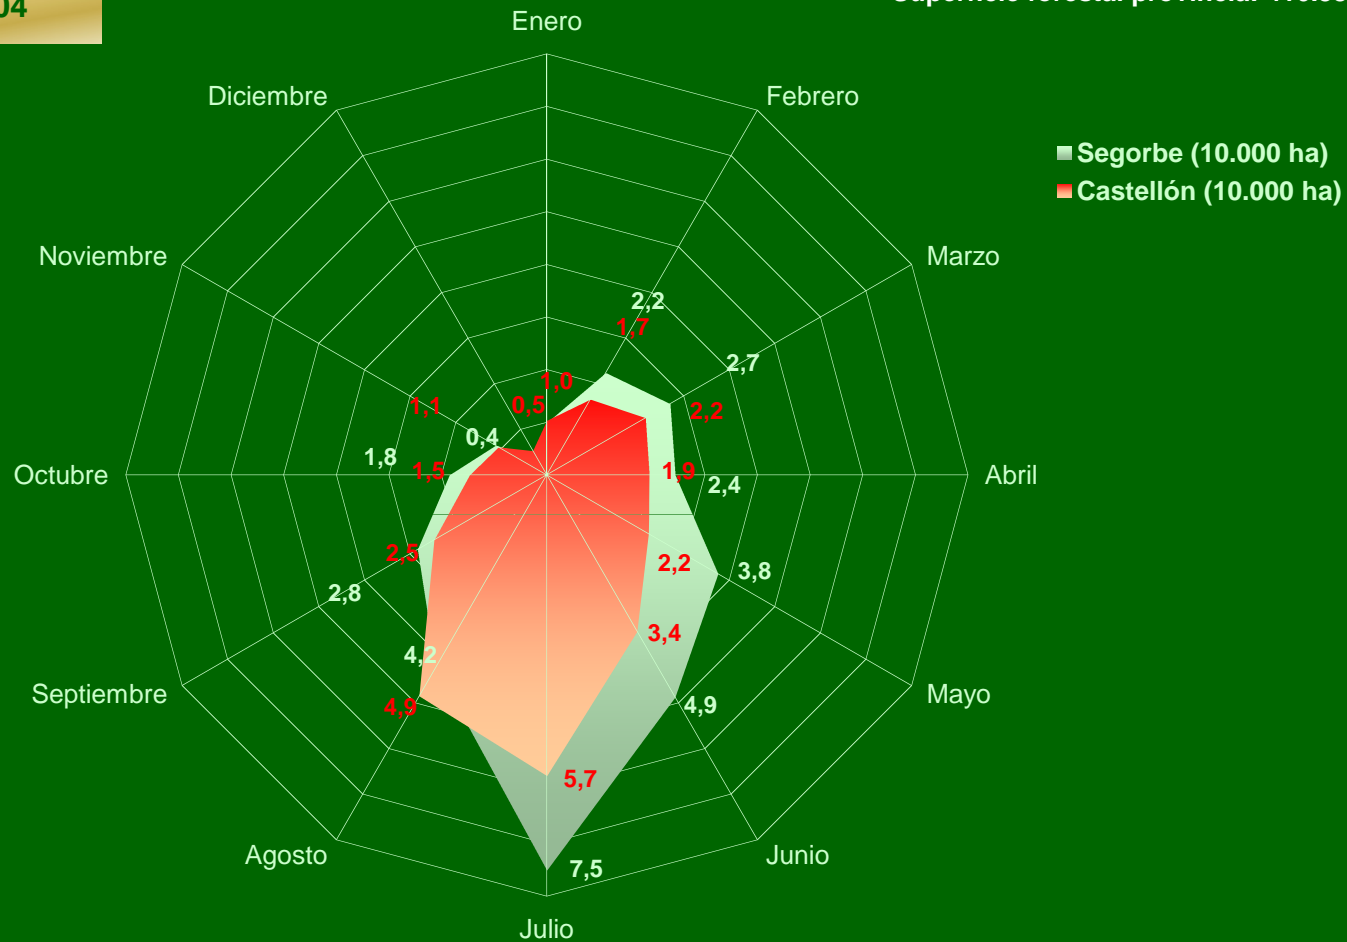

CASTELLÓN - DEMARCACIÓN SEGORBE

Nº Incendios / Causa

Superficie forestal demarcación: 151.781 ha
Superficie forestal provincia: 416.388 ha

PERIODO 1995-2004

CASTELLÓN- DEMARCACIÓN SEGORBE

Superficie / Causa

PERIODO 1995-2004

Superficie forestal demarcación: 151.781 ha
Superficie forestal provincia: 416.388 ha

CASTELLÓN - DEMARCACIÓN SEGORBE

Efectividad / Causa

PERIODO 1995-2004

Superficie forestal demarcación: 151.781 ha
Superficie forestal provincia: 416.388 ha

CASTELLÓN - DEMARCACIÓN SEGORBE

Nº Incendios / Mes

PERIODO 1995-2004

Superficie forestal demarcación: 151.781 ha
 Superficie forestal provincia: 416.388 ha

CASTELLÓN - DEMARCACIÓN SEGORBE

Número / Clase día

Superficie forestal demarcación: 151.781 ha
Superficie forestal provincia: 416.388 ha

PERIODO 1995-2004

CASTELLÓN - DEMARCACIÓN SEGORBE

Número / Tamaño

Superficie forestal demarcación: 151.781 ha
Superficie forestal provincia: 416.388 ha