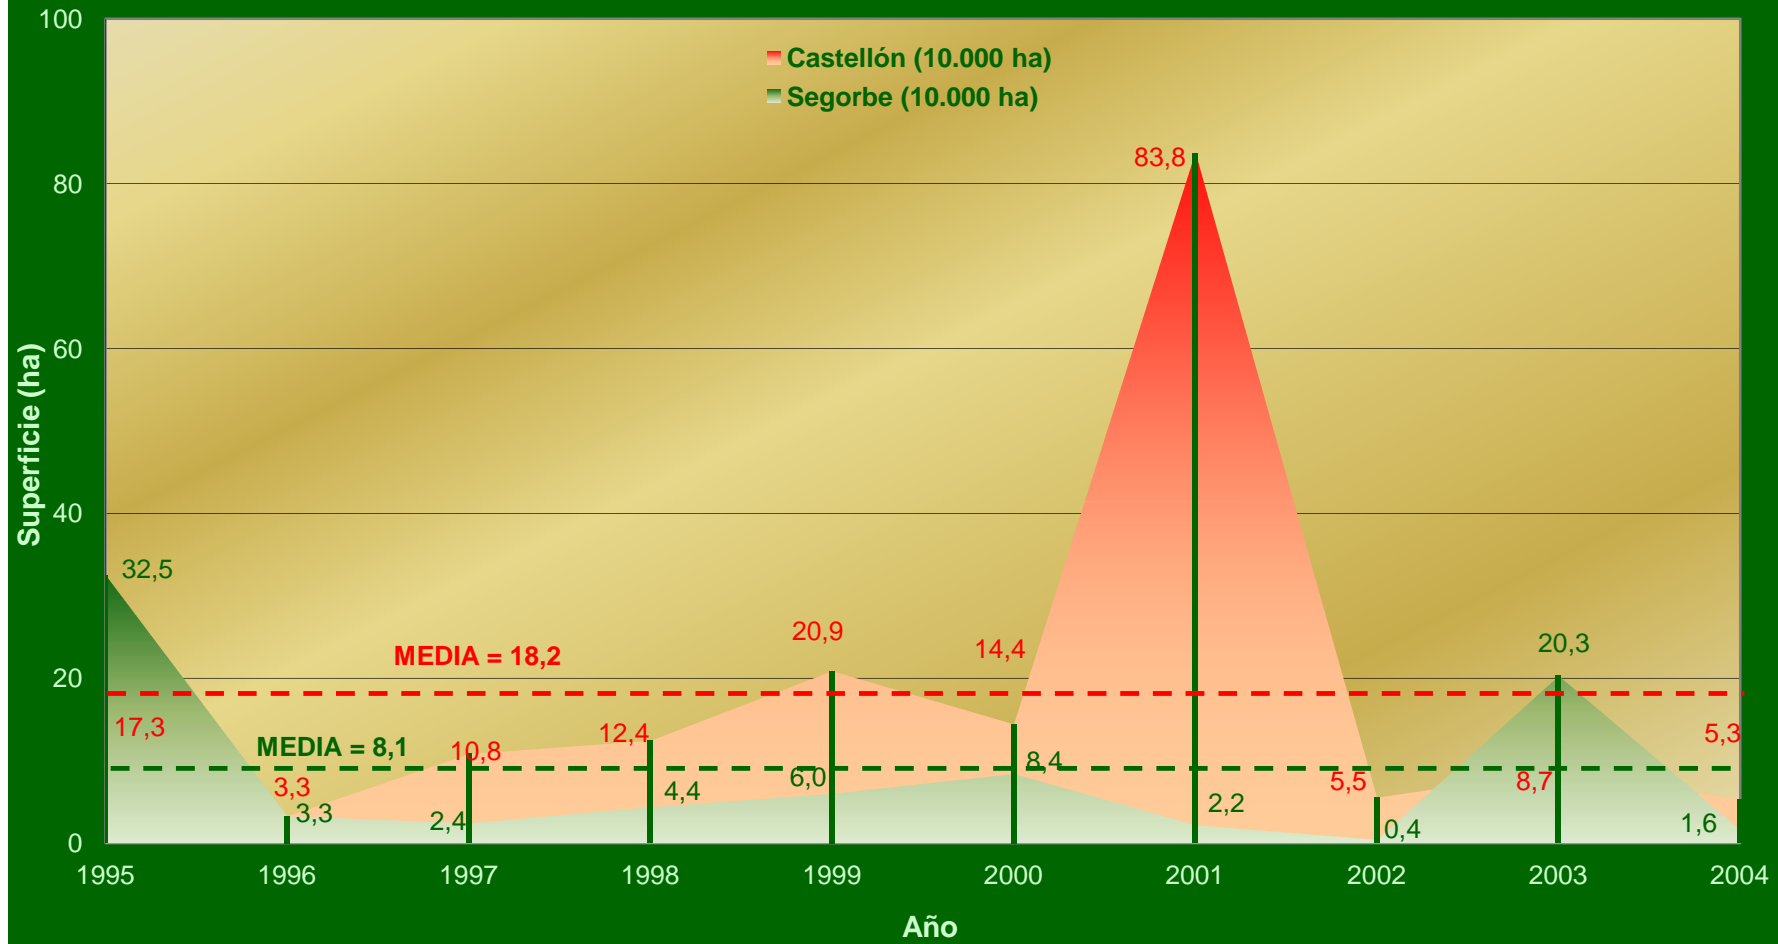

CASTELLÓN - DEMARCACIÓN SEGORBE

Nº Incendios / Año

PERIODO 1995-2004

Superficie forestal demarcación: 151.781 ha
Superficie forestal provincia: 416.388 ha

CASTELLÓN - DEMARCACIÓN SEGORBE

Superficie / Año

PERIODO 1995-2004

Superficie forestal demarcación: 151.781 ha
Superficie forestal provincia: 416.388 ha

CASTELLÓN - DEMARCACIÓN SEGORBE

Nº Incendios / Grupo de causa

PERIODO 1995-2004

Superficie forestal demarcación: 151.781 ha
Superficie forestal provincia: 416.388 ha

CASTELLÓN - DEMARCACIÓN SEGORBE

Nº Incendios / Causa

Superficie forestal demarcación: 151.781 ha
Superficie forestal provincia: 416.388 ha

PERIODO 1995-2004

CASTELLÓN- DEMARCACIÓN SEGORBE

Superficie / Causa

PERIODO 1995-2004

Superficie forestal demarcación: 151.781 ha
Superficie forestal provincia: 416.388 ha

CASTELLÓN - DEMARCACIÓN SEGORBE

Efectividad / Causa

PERIODO 1995-2004

Superficie forestal demarcación: 151.781 ha
Superficie forestal provincia: 416.388 ha