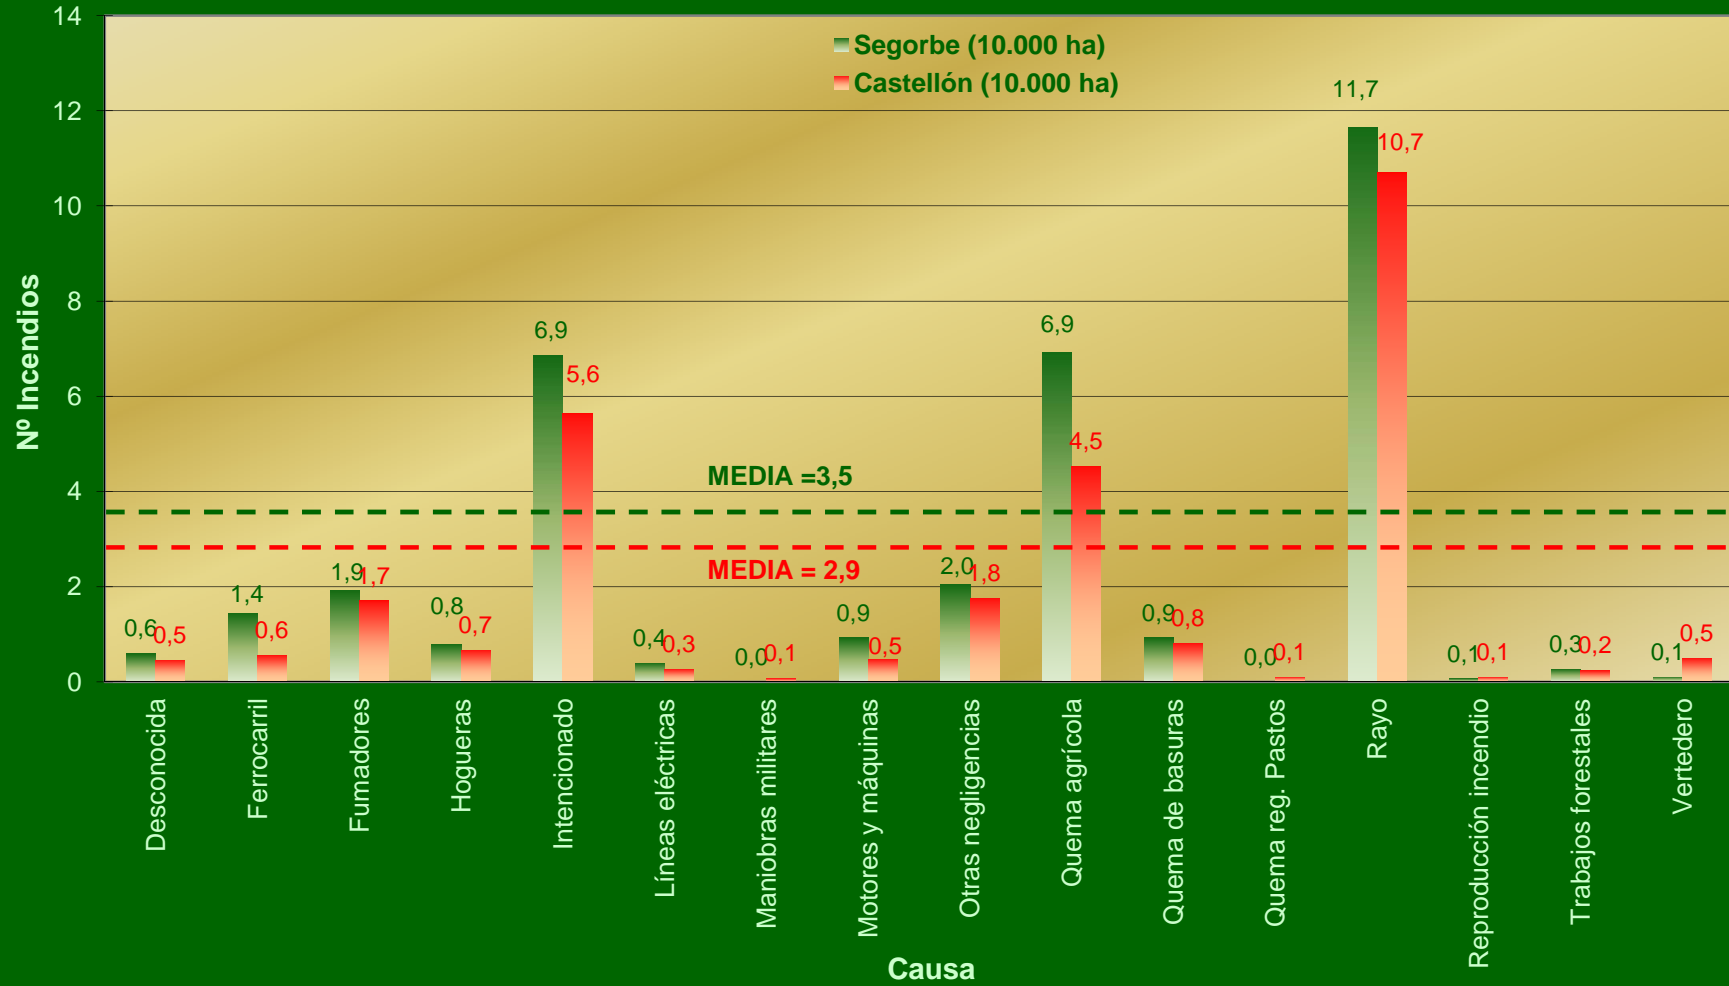

CASTELLÓN - DEMARCACIÓN SEGORBE

Nº Incendios / Año

PERIODO 1995-2004

Superficie forestal demarcación: 151.781 ha
Superficie forestal provincia: 416.388 ha

CASTELLÓN - DEMARCACIÓN SEGORBE

Superficie / Año

PERIODO 1995-2004

Superficie forestal demarcación: 151.781 ha
Superficie forestal provincia: 416.388 ha

CASTELLÓN - DEMARCACIÓN SEGORBE

Nº Incendios / Grupo de causa

PERIODO 1995-2004

Superficie forestal demarcación: 151.781 ha
Superficie forestal provincia: 416.388 ha

CASTELLÓN - DEMARCACIÓN SEGORBE

Nº Incendios / Causa

Superficie forestal demarcación: 151.781 ha
Superficie forestal provincia: 416.388 ha

PERIODO 1995-2004

CASTELLÓN- DEMARCACIÓN SEGORBE

Superficie / Causa

PERIODO 1995-2004

Superficie forestal demarcación: 151.781 ha
Superficie forestal provincia: 416.388 ha

CASTELLÓN - DEMARCACIÓN SEGORBE

Efectividad / Causa

PERIODO 1995-2004

Superficie forestal demarcación: 151.781 ha
Superficie forestal provincia: 416.388 ha