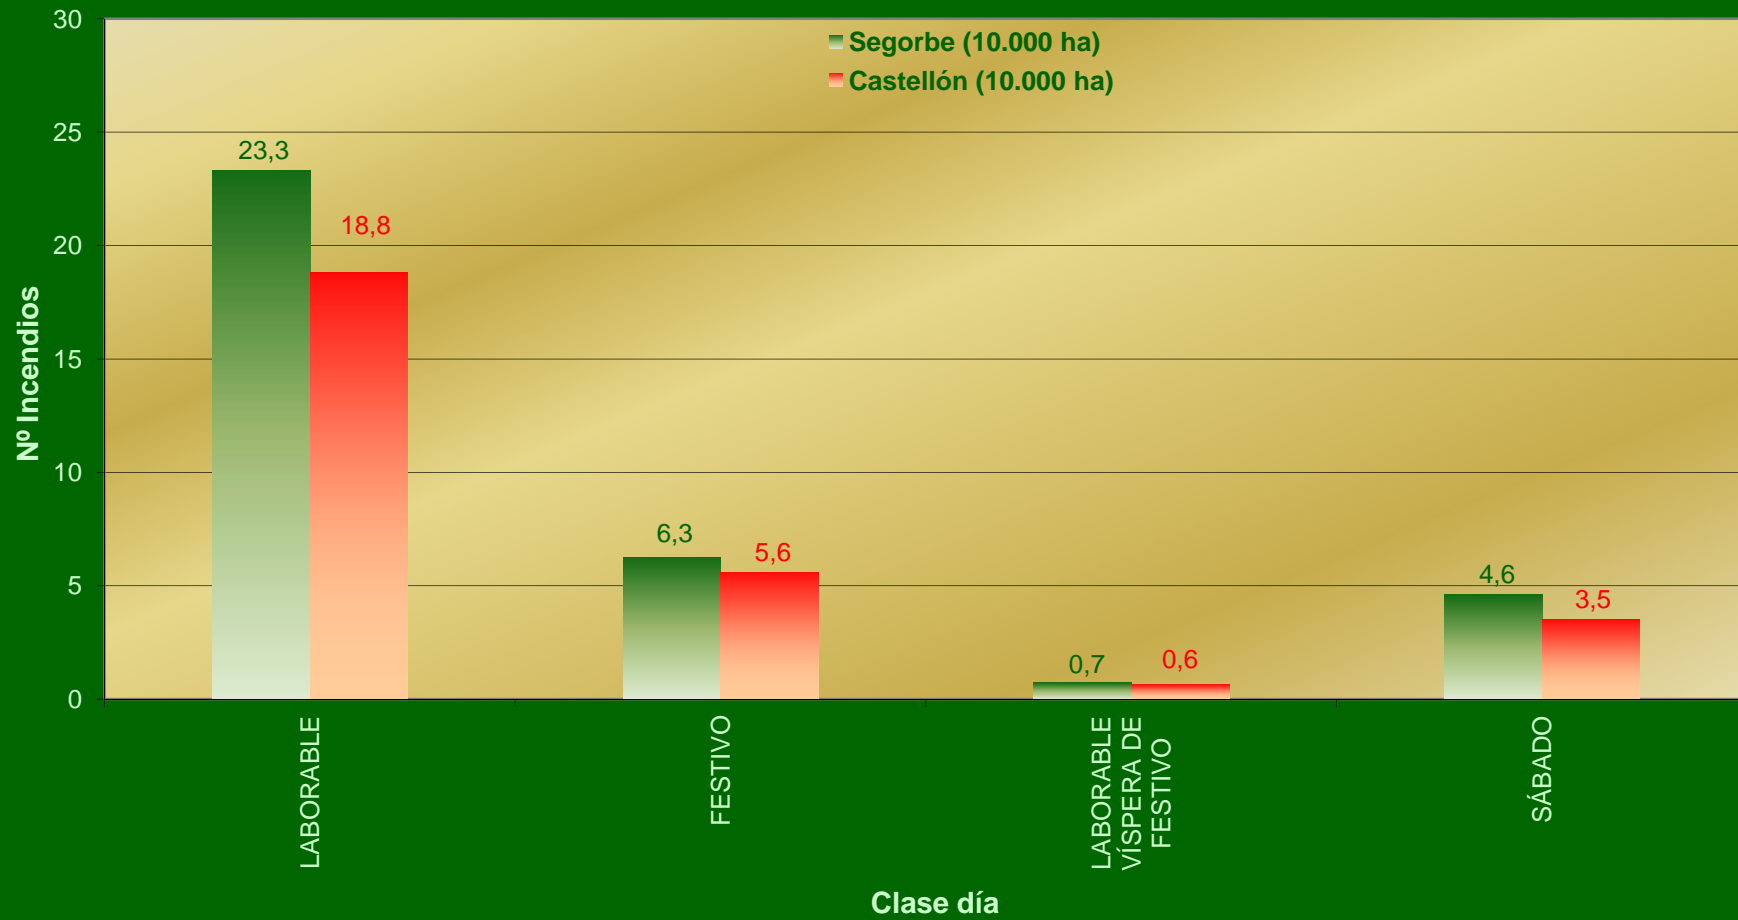

PERIODO 1995-2004

Superficie forestal demarcación: 151.781 ha
Superficie forestal provincia: 416.388 ha

CASTELLÓN - DEMARCACIÓN SEGORBE

Efectividad / Causa

PERIODO 1995-2004

Superficie forestal demarcación: 151.781 ha
Superficie forestal provincia: 416.388 ha

CASTELLÓN - DEMARCACIÓN SEGORBE

Nº Incendios / Mes

PERIODO 1995-2004

Superficie forestal demarcación: 151.781 ha
 Superficie forestal provincia: 416.388 ha

CASTELLÓN - DEMARCACIÓN SEGORBE

Número / Clase día

Superficie forestal demarcación: 151.781 ha
Superficie forestal provincia: 416.388 ha

PERIODO 1995-2004

CASTELLÓN - DEMARCACIÓN SEGORBE

Número / Tamaño

Superficie forestal demarcación: 151.781 ha
Superficie forestal provincia: 416.388 ha

PERIODO 1995-2004

CASTELLÓN - DEMARCACIÓN SEGORBE

Número / Lugar inicio

PERIODO 1995-2004

Superficie forestal demarcación: 151.781 ha
Superficie forestal provincia: 416.388 ha

CASTELLÓN - DEMARCACIÓN SEGORBE