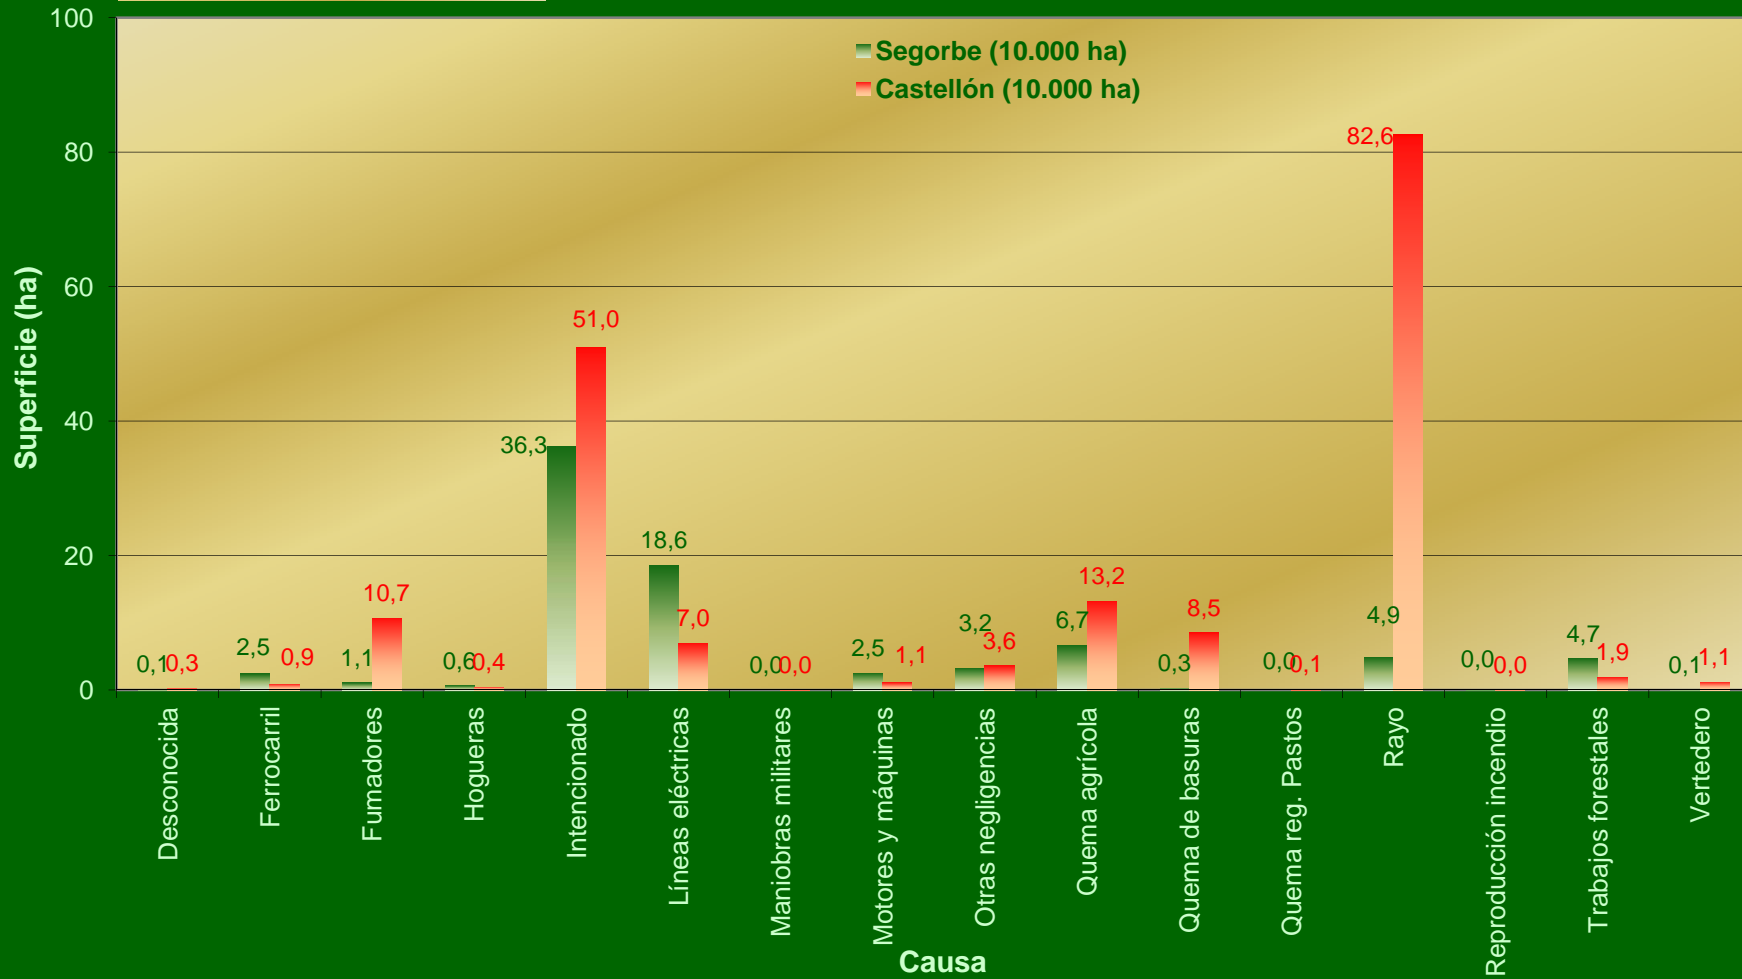

CASTELLÓN - DEMARCACIÓN SEGORBE

Nº Incendios / Año

PERIODO 1995-2004

Superficie forestal demarcación: 151.781 ha
Superficie forestal provincia: 416.388 ha

CASTELLÓN - DEMARCACIÓN SEGORBE

Superficie / Año

PERIODO 1995-2004

Superficie forestal demarcación: 151.781 ha
Superficie forestal provincia: 416.388 ha

CASTELLÓN - DEMARCACIÓN SEGORBE

Nº Incendios / Grupo de causa

PERIODO 1995-2004

Superficie forestal demarcación: 151.781 ha
Superficie forestal provincia: 416.388 ha

CASTELLÓN - DEMARCACIÓN SEGORBE

Nº Incendios / Causa

Superficie forestal demarcación: 151.781 ha
Superficie forestal provincia: 416.388 ha

PERIODO 1995-2004

CASTELLÓN- DEMARCACIÓN SEGORBE

Superficie / Causa

PERIODO 1995-2004

Superficie forestal demarcación: 151.781 ha
Superficie forestal provincia: 416.388 ha

CASTELLÓN - DEMARCACIÓN SEGORBE

Efectividad / Causa

PERIODO 1995-2004

Superficie forestal demarcación: 151.781 ha
Superficie forestal provincia: 416.388 ha