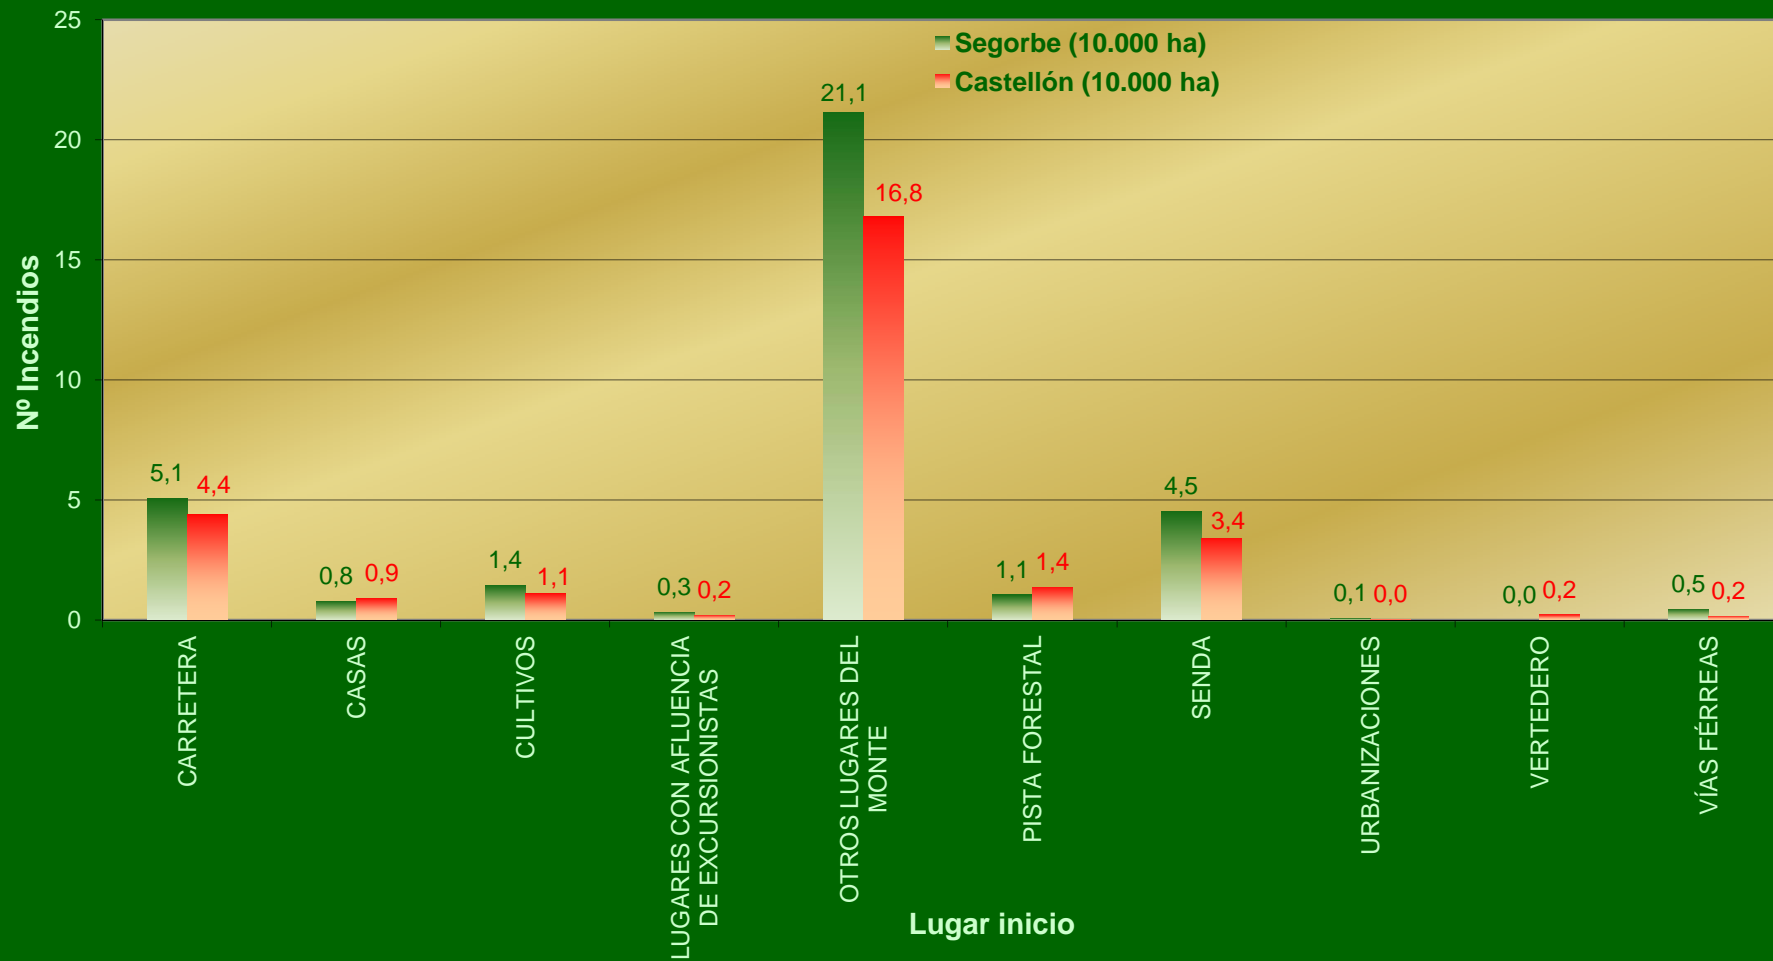

PERIODO 1995-2004

Superficie forestal demarcación: 151.781 ha
Superficie forestal provincia: 416.388 ha

CASTELLÓN - DEMARCACIÓN SEGORBE

Efectividad / Causa

PERIODO 1995-2004

Superficie forestal demarcación: 151.781 ha
Superficie forestal provincia: 416.388 ha

Superficie forestal demarcación: 151.781 ha
Superficie forestal provincia: 416.388 ha

PERIODO 1995-2004

CASTELLÓN - DEMARCACIÓN SEGORBE

Número / Tamaño

Superficie forestal demarcación: 151.781 ha
Superficie forestal provincia: 416.388 ha

PERIODO 1995-2004

CASTELLÓN - DEMARCACIÓN SEGORBE

Número / Lugar inicio

PERIODO 1995-2004

Superficie forestal demarcación: 151.781 ha
Superficie forestal provincia: 416.388 ha

CASTELLÓN - DEMARCACIÓN SEGORBE

Nº Incendios / Hora

PERIODO 1995-2004

Superficie forestal demarcación: 151.781 ha
 Superficie forestal provincia: 416.388 ha