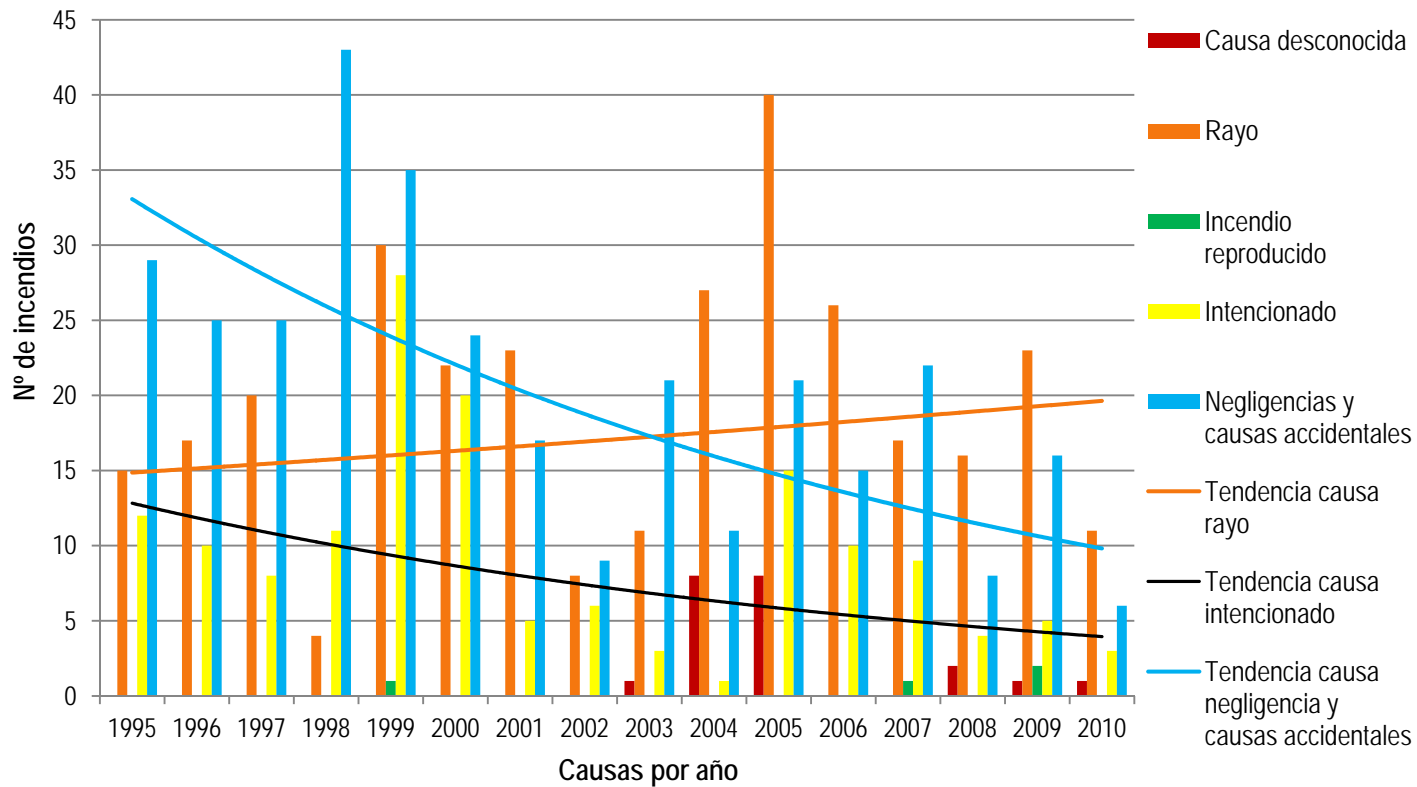

Provincia - demarcación N° incendios/ año

PERIODO 2001- 2010

Superficie forestal demarcación: 151.781 ha
Superficie forestal provincia: 416.388 ha

PERIODO 2001- 2010

Demarcación de Segorbe Número de incendios / superficie / año

PERIODO 2001- 2010

Demarcación de Segorbe Nº Incendios / Causa

PERIODO 1995 - 2010

Demarcación de Segorbe Nº de incendios /causas de inicio

PERIODO 2001- 2010

Demarcación de Segorbe Efectividad / Causa