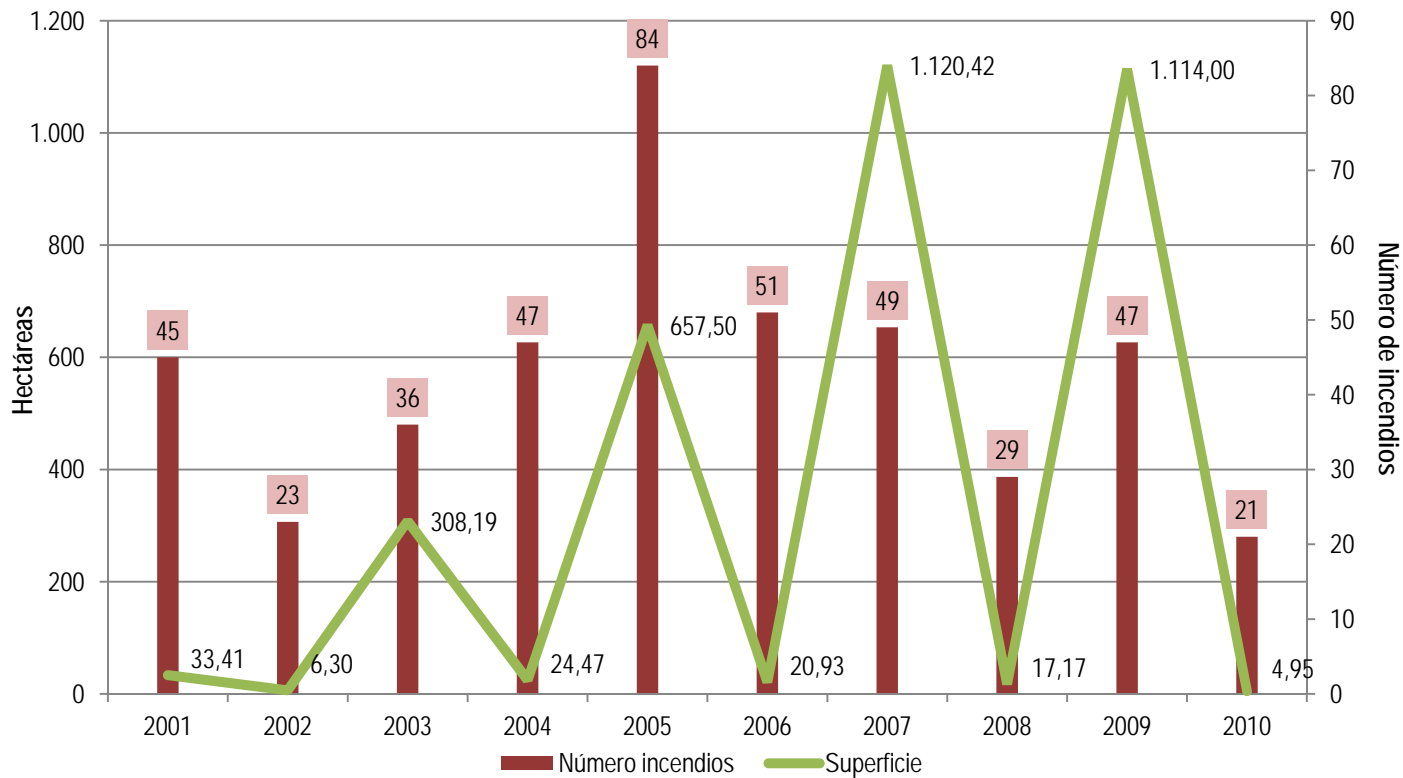

Provincia - demarcación N° incendios/ año

PERIODO 2001- 2010

Superficie forestal demarcación: 151.781 ha
Superficie forestal provincia: 416.388 ha

PERIODO 2001- 2010

Demarcación de Segorbe Número de incendios / superficie / año

PERIODO 2001- 2010

Demarcación de Segorbe Nº Incendios / Causa

PERIODO 1995 - 2010

Demarcación de Segorbe Nº de incendios /causas de inicio

PERIODO 2001- 2010

Demarcación de Segorbe Efectividad / Causa