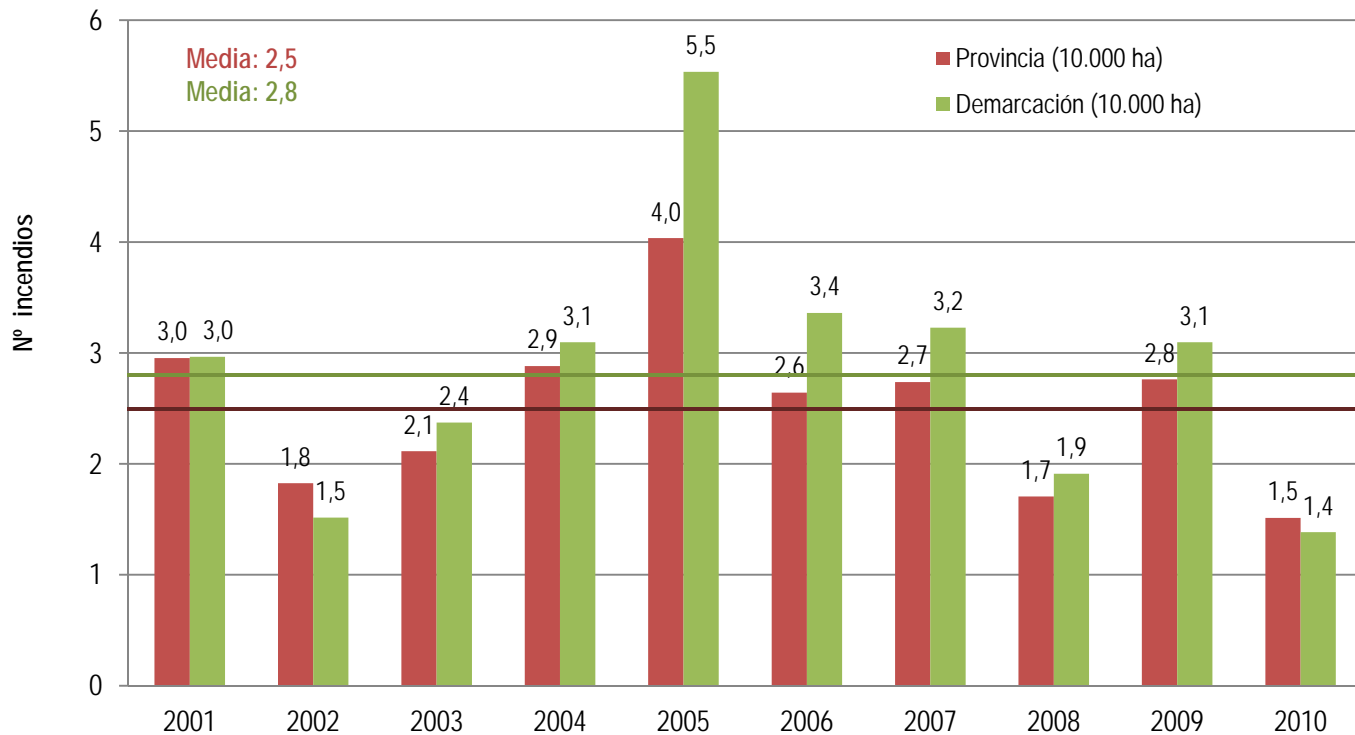

Provincia - demarcación N° incendios/ año

PERIODO 2001- 2010

Superficie forestal demarcación: 151.781 ha
Superficie forestal provincia: 416.388 ha

PERIODO 2001- 2010

Demarcación de Segorbe Número de incendios / superficie / año

PERIODO 2001- 2010

Demarcación de Segorbe Nº Incendios / Causa

PERIODO 1995 - 2010

Demarcación de Segorbe Nº de incendios /causas de inicio

PERIODO 2001- 2010

Demarcación de Segorbe Efectividad / Causa