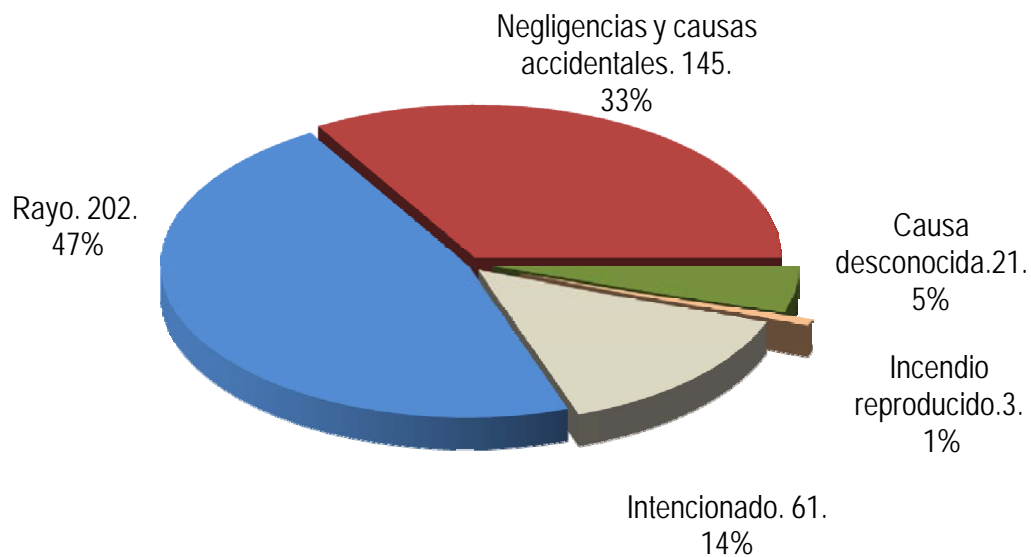

Provincia - demarcación N° incendios/ año

PERIODO 2001- 2010

Superficie forestal demarcación: 151.781 ha
Superficie forestal provincia: 416.388 ha

PERIODO 2001- 2010

Demarcación de Segorbe Número de incendios / superficie / año

PERIODO 2001- 2010

Demarcación de Segorbe Nº Incendios / Causa

PERIODO 1995 - 2010

Demarcación de Segorbe Nº de incendios /causas de inicio

PERIODO 2001- 2010

Demarcación de Segorbe Efectividad / Causa