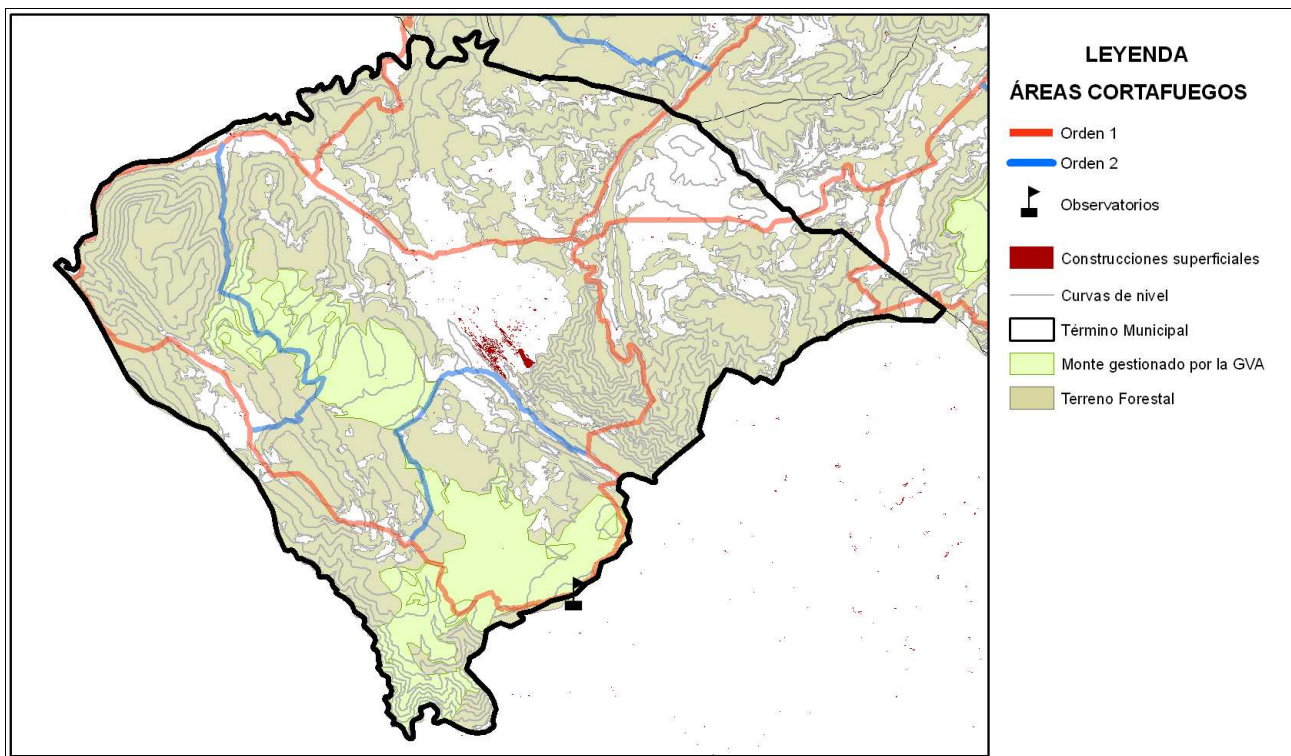

Mapa de áreas cortafuegos