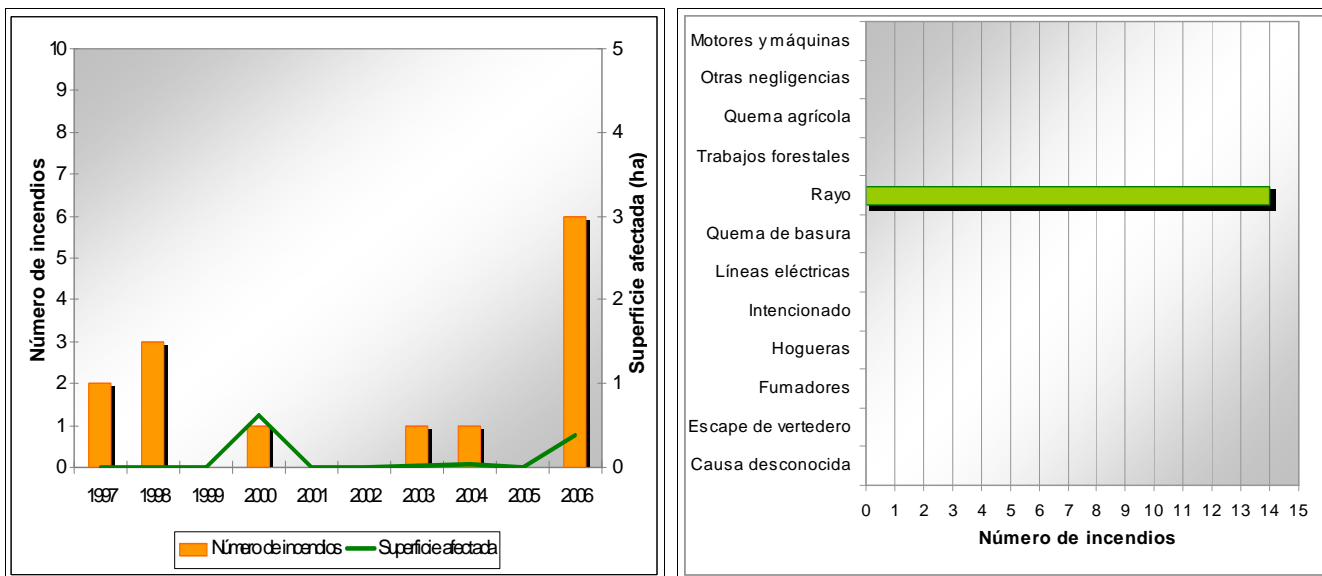

Vilafranca del Cid/Vilafranca **Codigo INE 121299** **Comarca L'Alt Maestrat**

Datos municipales

Superficie total (ha)	Superficie forestal (ha)	Superficie forestal gestionada GVA (ha)
9.389,43	6.823,85	1.344,72

Montes gestionados por la GVA

CS040 CS042
CS041

Zona Meteorológica 1 N

Plan Local de Prevención de Incendios Forestales
No (2009)

Parque Natural No tiene

Plan de Prevención de Incendios Forestales del Parque Natural

Paraje Natural Municipal
Palomita (2007)

Plan Local de Quemas
No

Analisis estadístico

Plan de prevención de causas

Instalaciones recreativas		AR: área recreativa ZA: zona de acampada R: refugio forestal
Áreas urbanizadas	La Pobra de Sant Miquel	
Parques eólicos	Zona III	
Infraestructuras lineales	<div style="background-color: #cccccc; padding: 5px; text-align: center;"> Carreteras Autonómica Longitud total (m) Diputación 24.945 </div> <div style="background-color: #cccccc; padding: 5px; text-align: center;"> Líneas ferréas No tiene Longitud total (m) </div>	
Otras		