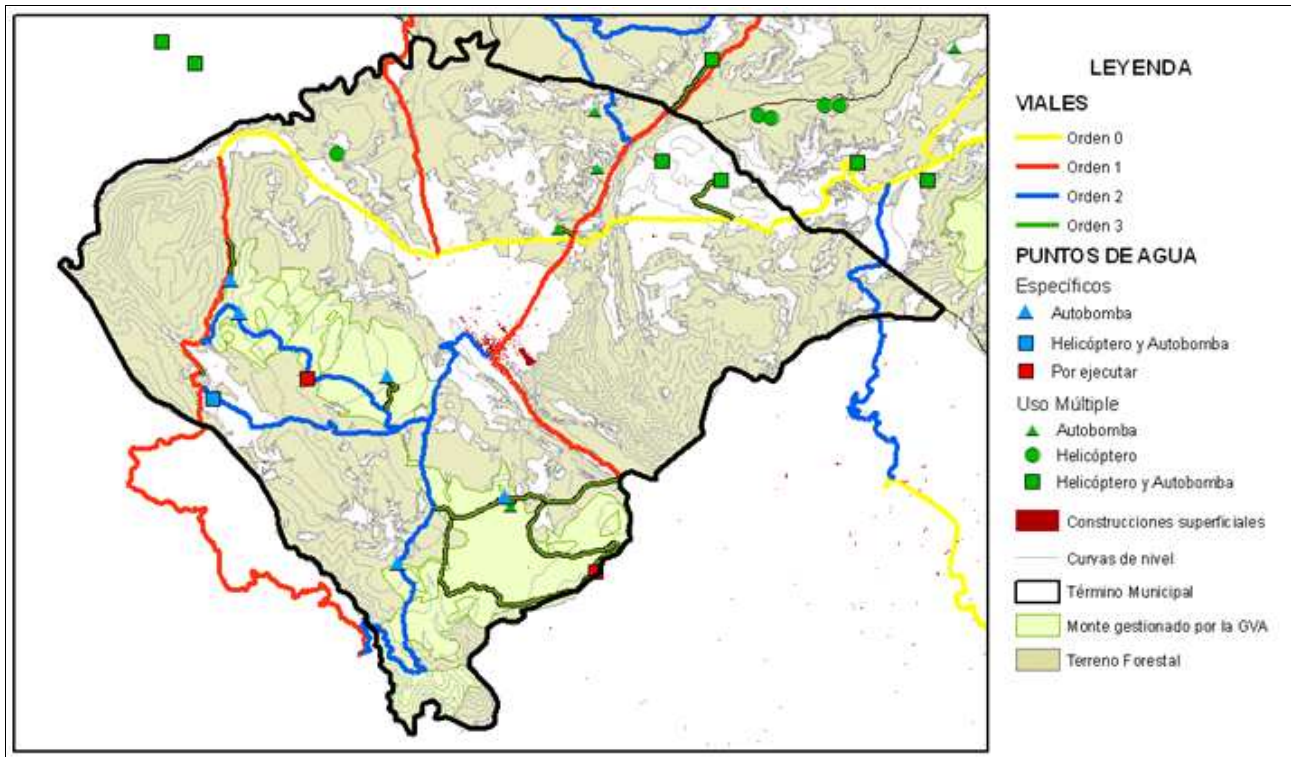

Villafranca del Cid/Vilafranca

Código INE 121299

Comarca L'Alt Maestrat

Plan de infraestructuras

Mapa de viales y puntos de agua