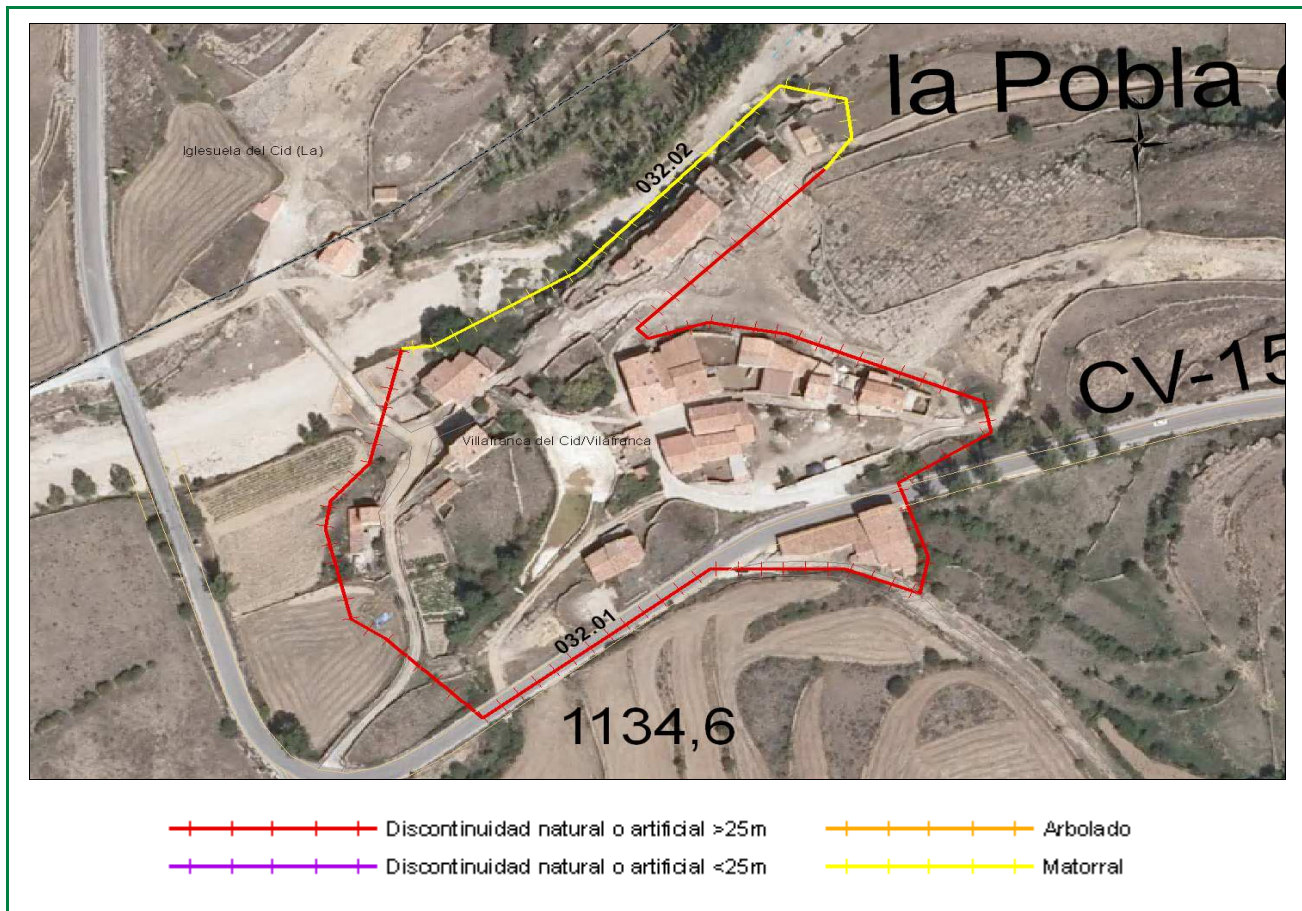

Área urbanizada	032	Coordenadas UTM	Término municipal
La Pobla de Sant Miquel		X: 728165,16 Y: 4482925,05	Villafranca del Cid/Vilafranca

Clasificación según el Estudio básico para la protección contra incendios forestales del Ministerio de Medio Ambiente

Tipo (descripción): Población mosaico agro-forestal

Índice de peligro: Medio

Viales de acceso

Número de viales: 3

Tratamiento de la vegetación junto a los viales de acceso: No existe

Zona perimetral

Vial perimetral: No existe

Área cortafuegos: No existe

Tramo	Longitud (m)	Vegetación circundante
03201	604,77	Discontinuidad natural o artificial >25m
03202	205,2	Matorral

Estimación económica
de la ejecución del área
cortafuegos

769,49 €

Estimación económica del
mantenimiento del área
cortafuegos cada 4 años

961,86 €