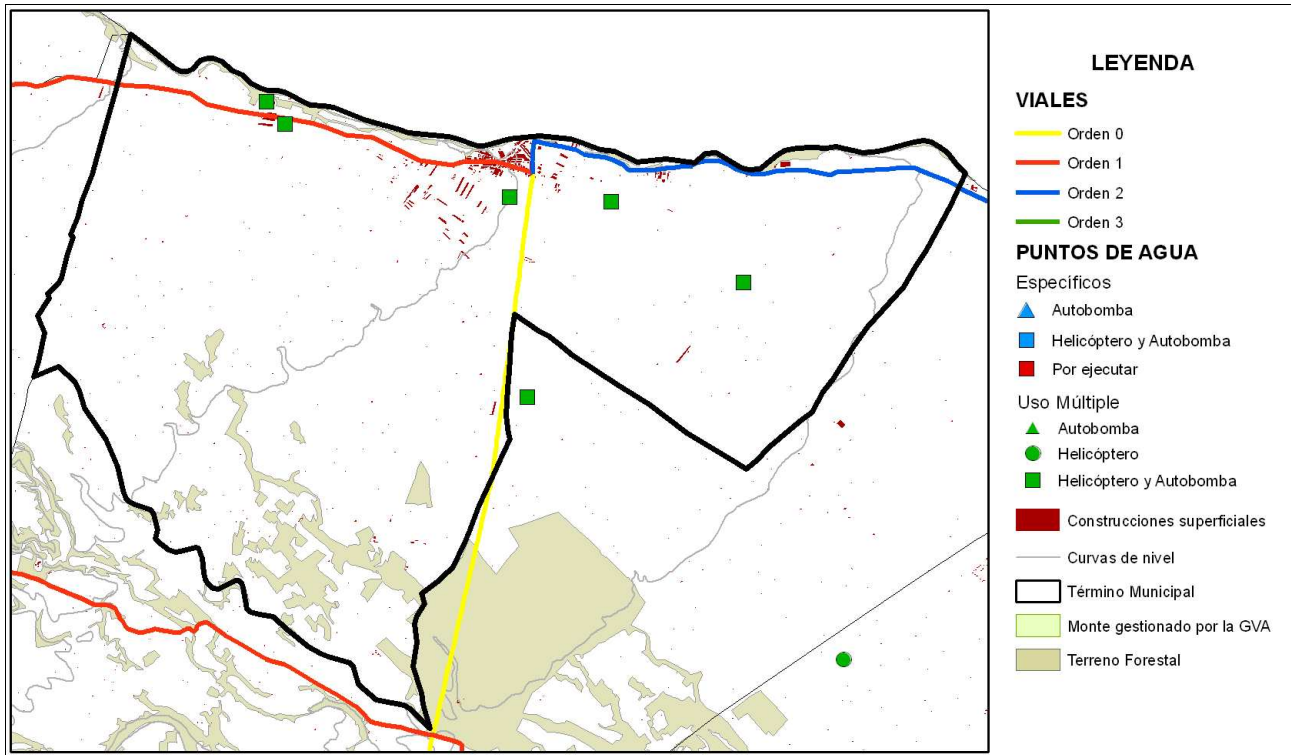

Análisis estadístico

No se han producido incendios en el periodo de tiempo considerado

Plan de prevención de causas

|                                  |                          |                                                                    |
|----------------------------------|--------------------------|--------------------------------------------------------------------|
| <b>Instalaciones recreativas</b> |                          | AR: área recreativa<br>ZA: zona de acampada<br>R: refugio forestal |
| <b>Áreas urbanizadas</b>         |                          |                                                                    |
| <b>Parque eólico</b>             |                          |                                                                    |
| <b>Infraestructuras lineales</b> | <b>Carreteras</b>        |                                                                    |
|                                  | Autonómica<br>Diputación | Longitud total (m)<br>9.105                                        |
| <b>Infraestructuras lineales</b> | <b>Líneas ferréas</b>    |                                                                    |
|                                  | No tiene                 | Longitud total (m)<br>7.106                                        |
| <b>Otras</b>                     |                          |                                                                    |

San Rafael del Río

Código INE 121016

Comarca El Baix Maestrat

Plan de infraestructuras

Mapa de viales y puntos de agua

Mapa de áreas cortafuegos