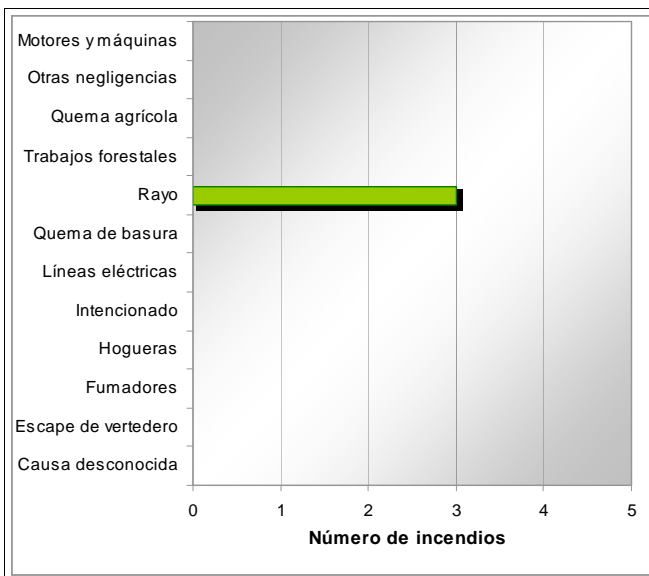

Portell de Morella **Codigo INE 120918** **Comarca Els Ports**

Datos municipales

Superficie total (ha)	Superficie forestal (ha)	Superficie forestal gestionada GVA (ha)
4.942,01	3.993,55	627,64

Montes gestionados por la GVA

CS034 CS035
CS3062CS034 CS036

Zona Meteorológica 1 N

Plan Local de Prevención de Incendios Forestales
No (2009)

Paraje Natural Municipal
Rambla Sellumbres (2008)

Plan Local de Quemias
No

Parque Natural No tiene
Plan de Prevención de Incendios Forestales del Parque Natural

Analisis estadístico

Plan de prevención de causas

Instalaciones recreativas		AR: área recreativa ZA: zona de acampada R: refugio forestal
Áreas urbanizadas		
Parques eólicos	No tiene	
Infraestructuras lineales	Carreteras	Líneas ferréas
	Autónoma Longitud total (m) Local 12.412	No tiene Longitud total (m)
Otras		