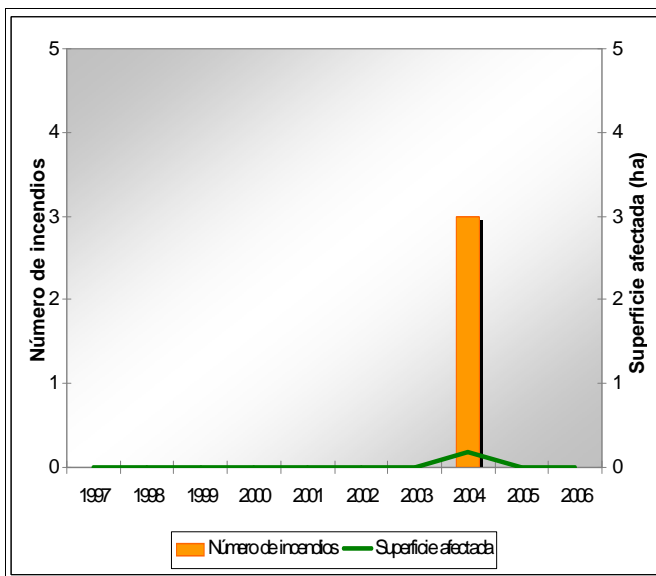

Analisis estadístico

Plan de prevención de causas

Instalaciones recreativas		AR: área recreativa ZA: zona de acampada R: refugio forestal
Áreas urbanizadas		
Parques eólicos	No tiene	
Infraestructuras lineales	Carreteras	Líneas ferréas
	Autónoma Longitud total (m) Local 12.412	No tiene Longitud total (m)
Otras