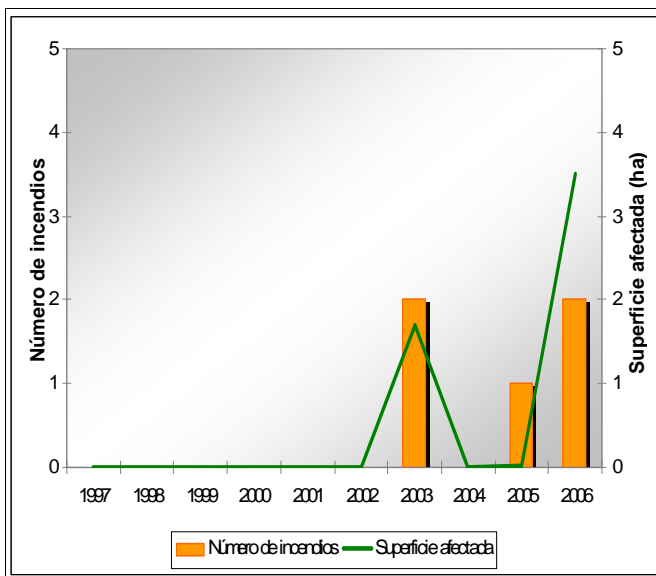

Analisis estadístico

Plan de prevención de causas

Instalaciones recreativas		AR: área recreativa ZA: zona de acampada R: refugio forestal	
Áreas urbanizadas			
Parques eólicos	No tiene		
Infraestructuras lineales	Carreteras	Líneas ferréas	
	Autonómica Diputación Local	Longitud total (m) 8.258	No tiene Longitud total (m)
Otras