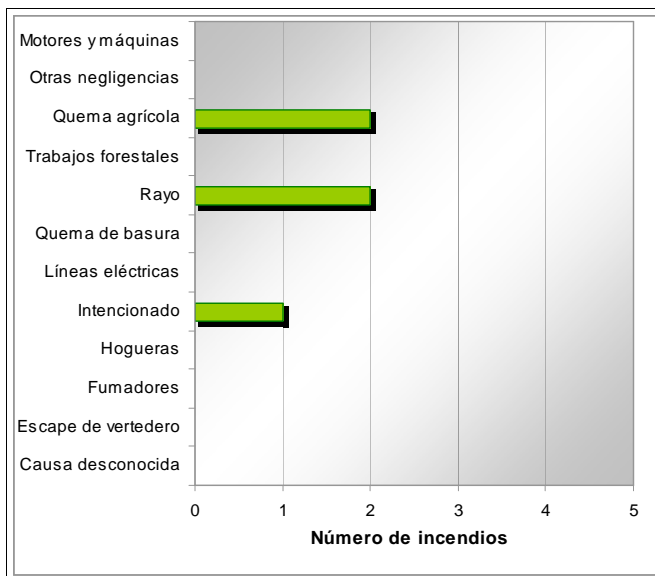

Analisis estadístico

Plan de prevención de causas

Instalaciones recreativas		AR: área recreativa ZA: zona de acampada R: refugio forestal	
Áreas urbanizadas			
Parques eólicos	No tiene		
Infraestructuras lineales	Carreteras	Líneas ferréas	
	Autonómica Diputación Local	Longitud total (m) 8.258	No tiene Longitud total (m)
Otras