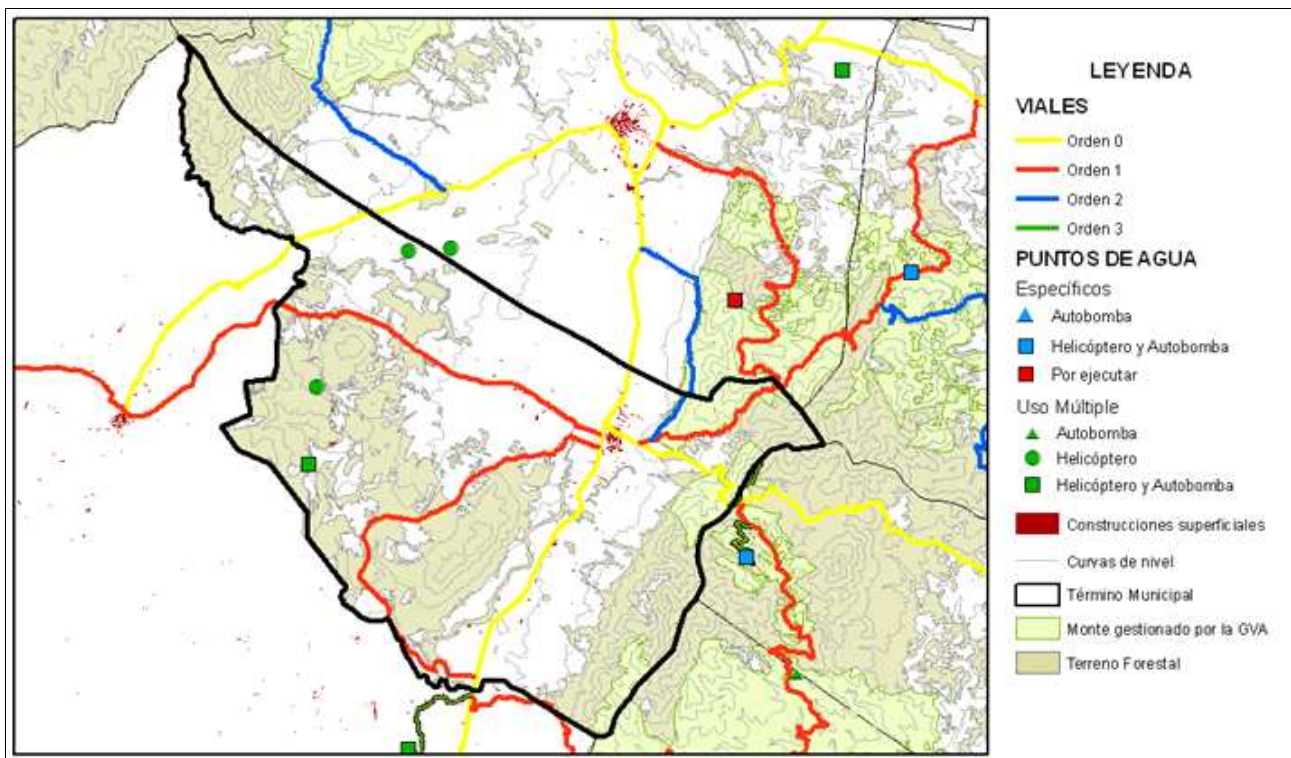

La Salzadella

Código INE 120982

Comarca El Baix Maestrat

Plan de infraestructuras

Mapa de viales y puntos de agua