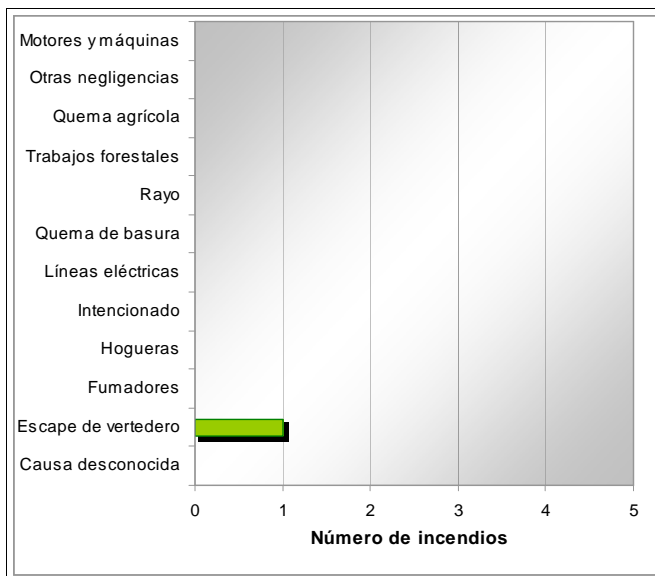

Análisis estadístico

Plan de prevención de causas

Instalaciones recreativas		AR: área recreativa ZA: zona de acampada R: refugio forestal
Áreas urbanizadas		
Parques eólicos	No tiene	
Infraestructuras lineales	Carreteras	Líneas ferréas
	RIGE Longitud total (m) 5.081	No tiene Longitud total (m)
Otras