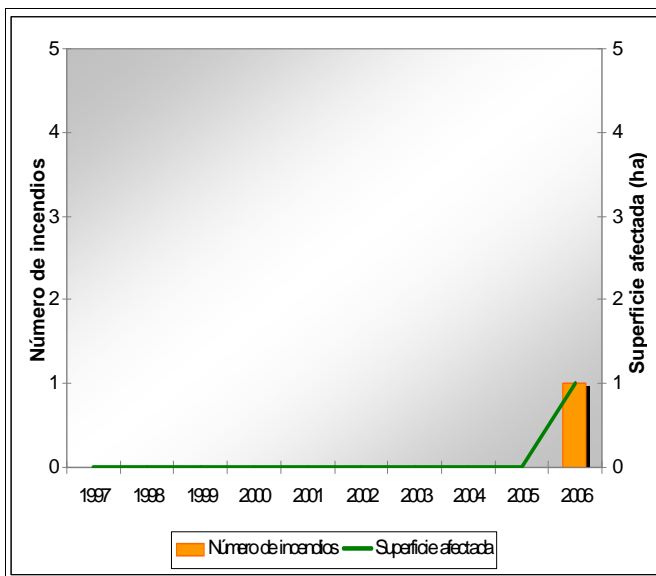

Análisis estadístico

Plan de prevención de causas

Instalaciones recreativas		AR: área recreativa ZA: zona de acampada R: refugio forestal
Áreas urbanizadas		
Parques eólicos	No tiene	
Infraestructuras lineales	Carreteras	Líneas ferréas
	RIGE Longitud total (m) 5.081	No tiene Longitud total (m)
Otras