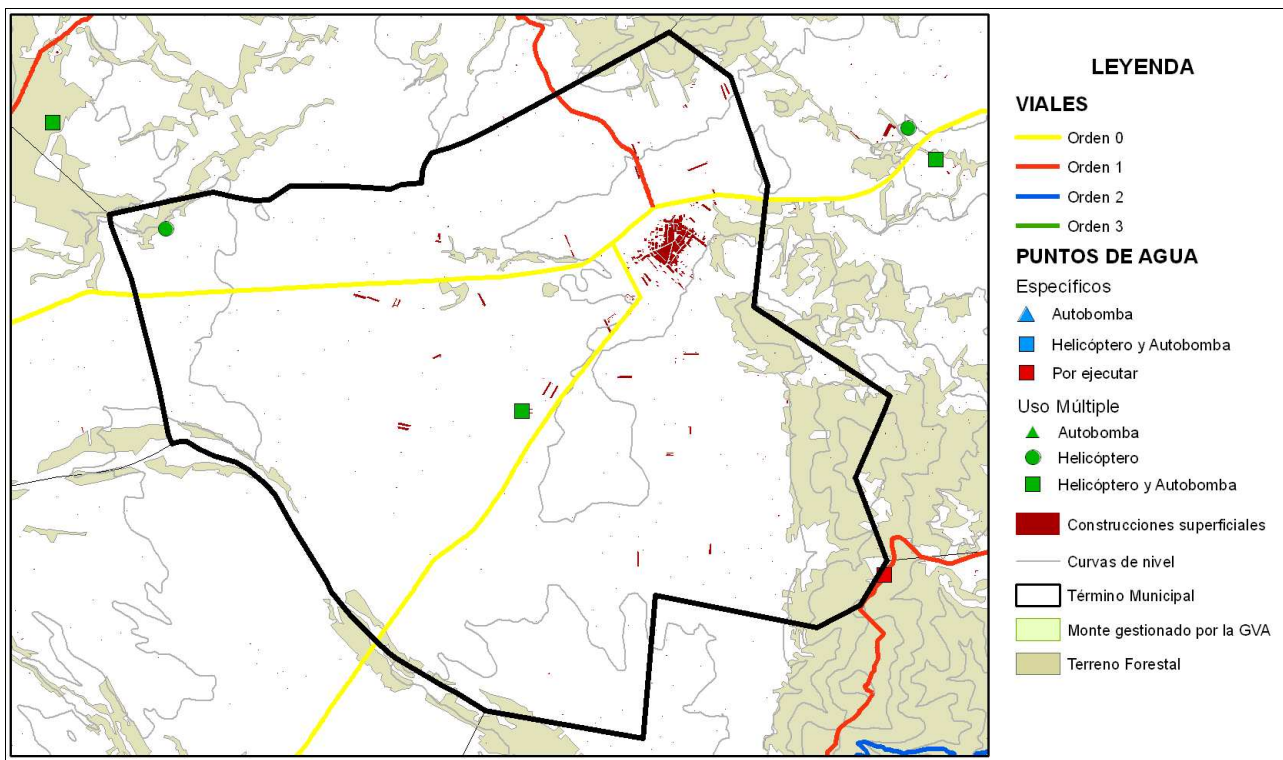

La Jana **Codigo INE 120705** **Comarca El Baix Maestrat**

Datos municipales

Superficie total (ha)	Superficie forestal (ha)	Superficie forestal gestionada GVA (ha)
1.952,28	178,58	0,00

Montes gestionados por la GVA
No tiene

Análisis estadístico

Plan de prevención de causas

Instalaciones recreativas		AR: área recreativa ZA: zona de acampada R: refugio forestal
Áreas urbanizadas		
Parques eólicos	No tiene	
Infraestructuras lineales	Carreteras	Líneas ferréas
	RIGE Longitud total (m) 5.081	No tiene Longitud total (m)
Otras		

La Jana

Código INE 120705

Comarca El Baix Maestrat

Plan de infraestructuras

Mapa de viales y puntos de agua

Mapa de áreas cortafuegos