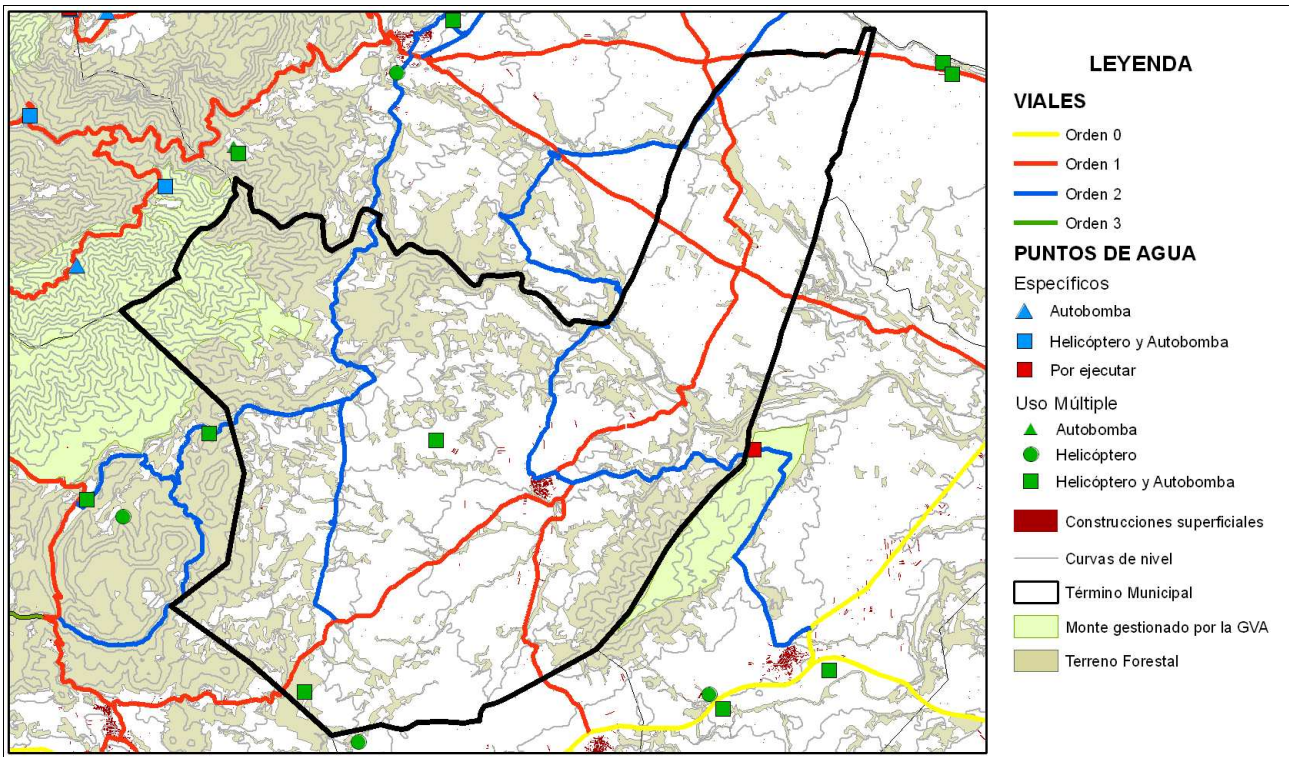

Canet lo Roig

Código INE 120363

Comarca El Baix Maestrat

Plan de infraestructuras

Mapa de viales y puntos de agua

Mapa de áreas cortafuegos