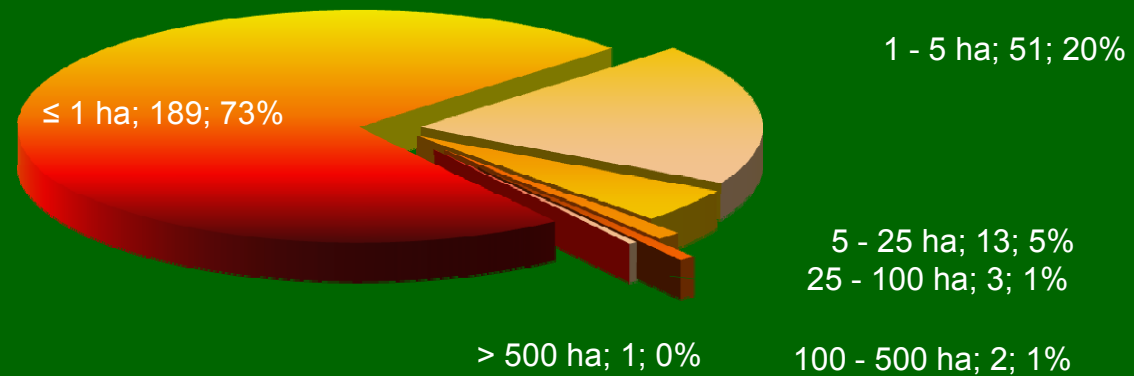

DEMARCACIÓN SANT MATEU

Nº Incendios / Mes

PERIODO 1997-2006

Superficie demarcación: 244,236 ha
Superficie forestal: 153.556 ha

DEMARCACIÓN SANT MATEU

Nº Incendios / Clase día

PERIODO 1997-2006

Superficie demarcación: 244.236 ha
Superficie forestal: 153.556 ha

DEMARCACIÓN SANT MATEU

Nº Incendios / Tamaño

PERIODO 1997-2006

Superficie demarcación: 244.236 ha
Superficie forestal: 153.556 ha

DEMARCACIÓN SANT MATEU

Nº Incendios / Hora

PERIODO 1997-2006

superficie demarcación: 244.236 ha
Superficie forestal: 153.556 ha