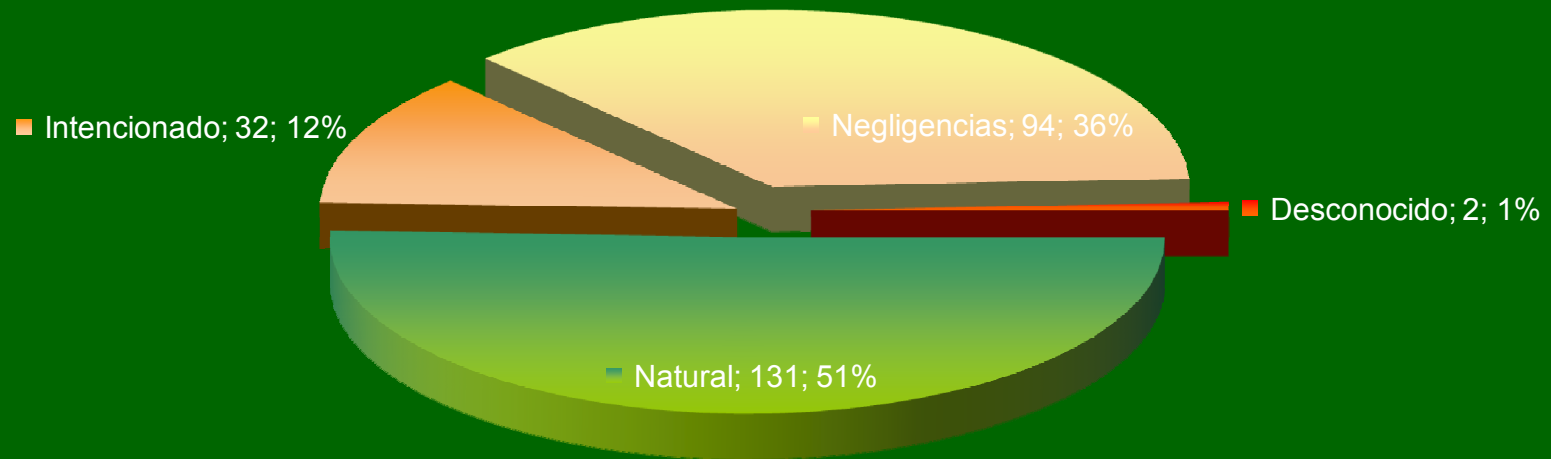

DEMARCACIÓN SANT MATEU

Nº Incendios / Año

PERIODO 1997-2006

DEMARCACIÓN SANT MATEU

Superficie / Año

PERIODO 1997-2006

Superficie demarcación: 244.236 ha
Superficie forestal: 153.556 ha

DEMARCACIÓN SANT MATEU

Nº Incendios / Causa

PERIODO 1997-2006

Superficie demarcación: 244.236 ha.
Superficie forestal: 153.556 ha.

DEMARCACI3N SANT MATEU

Nº Incendios / Causa

PERIODO 1997-2006

DEMARCACIÓN SANT MATEU

Superficie / Causa

PERIODO 1997-2006

DEMARCACIÓN SANT MATEU

Efectividad / Causa

PERIODO 1997-2006

DEMARCACI3N SANT MATEU

N3 Incendios / Semana del a3o

PERIODO 1997-2006

Superficie demarcaci3n: 244.236 ha
Superficie forestal: 153.556 ha

DEMARCACIÓN SANT MATEU

Nº Incendios / Mes

PERIODO 1997-2006

Superficie demarcación: 244,236 ha
Superficie forestal: 153.556 ha

DEMARCACIÓN SANT MATEU

Nº Incendios / Clase día

PERIODO 1997-2006

Superficie demarcación: 244.236 ha
Superficie forestal: 153.556 ha