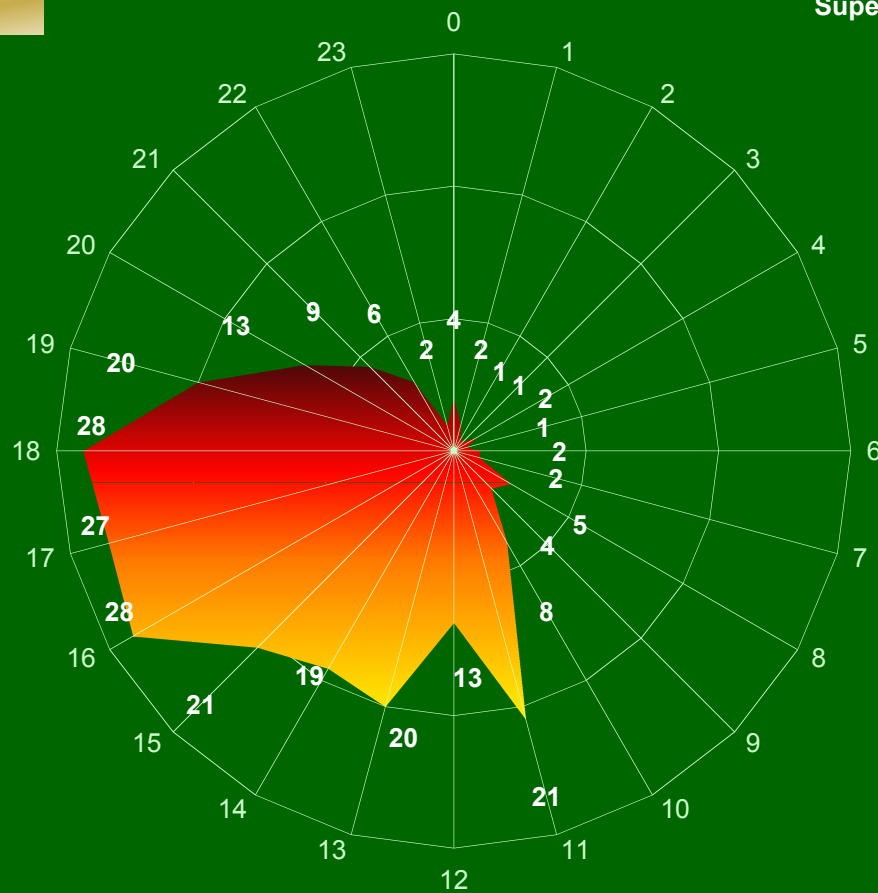

DEMARCACIÓN SANT MATEU

Nº Incendios / Mes

PERIODO 1997-2006

Superficie demarcación: 244,236 ha
Superficie forestal: 153.556 ha

DEMARCACIÓN SANT MATEU

Nº Incendios / Clase día

PERIODO 1997-2006

Superficie demarcación: 244.236 ha
Superficie forestal: 153.556 ha

DEMARCACIÓN SANT MATEU

Nº Incendios / Tamaño

PERIODO 1997-2006

Superficie demarcación: 244.236 ha
Superficie forestal: 153.556 ha

DEMARCACIÓN SANT MATEU

Nº Incendios / Hora

PERIODO 1997-2006

superficie demarcación: 244.236 ha
Superficie forestal: 153.556 ha

DEMARCACIÓN SANT MATEU

Nº Incendios / Lugar inicio

PERIODO 1997-2006

Superficie demarcación: 244.236 ha
Superficie forestal: 153.556 ha