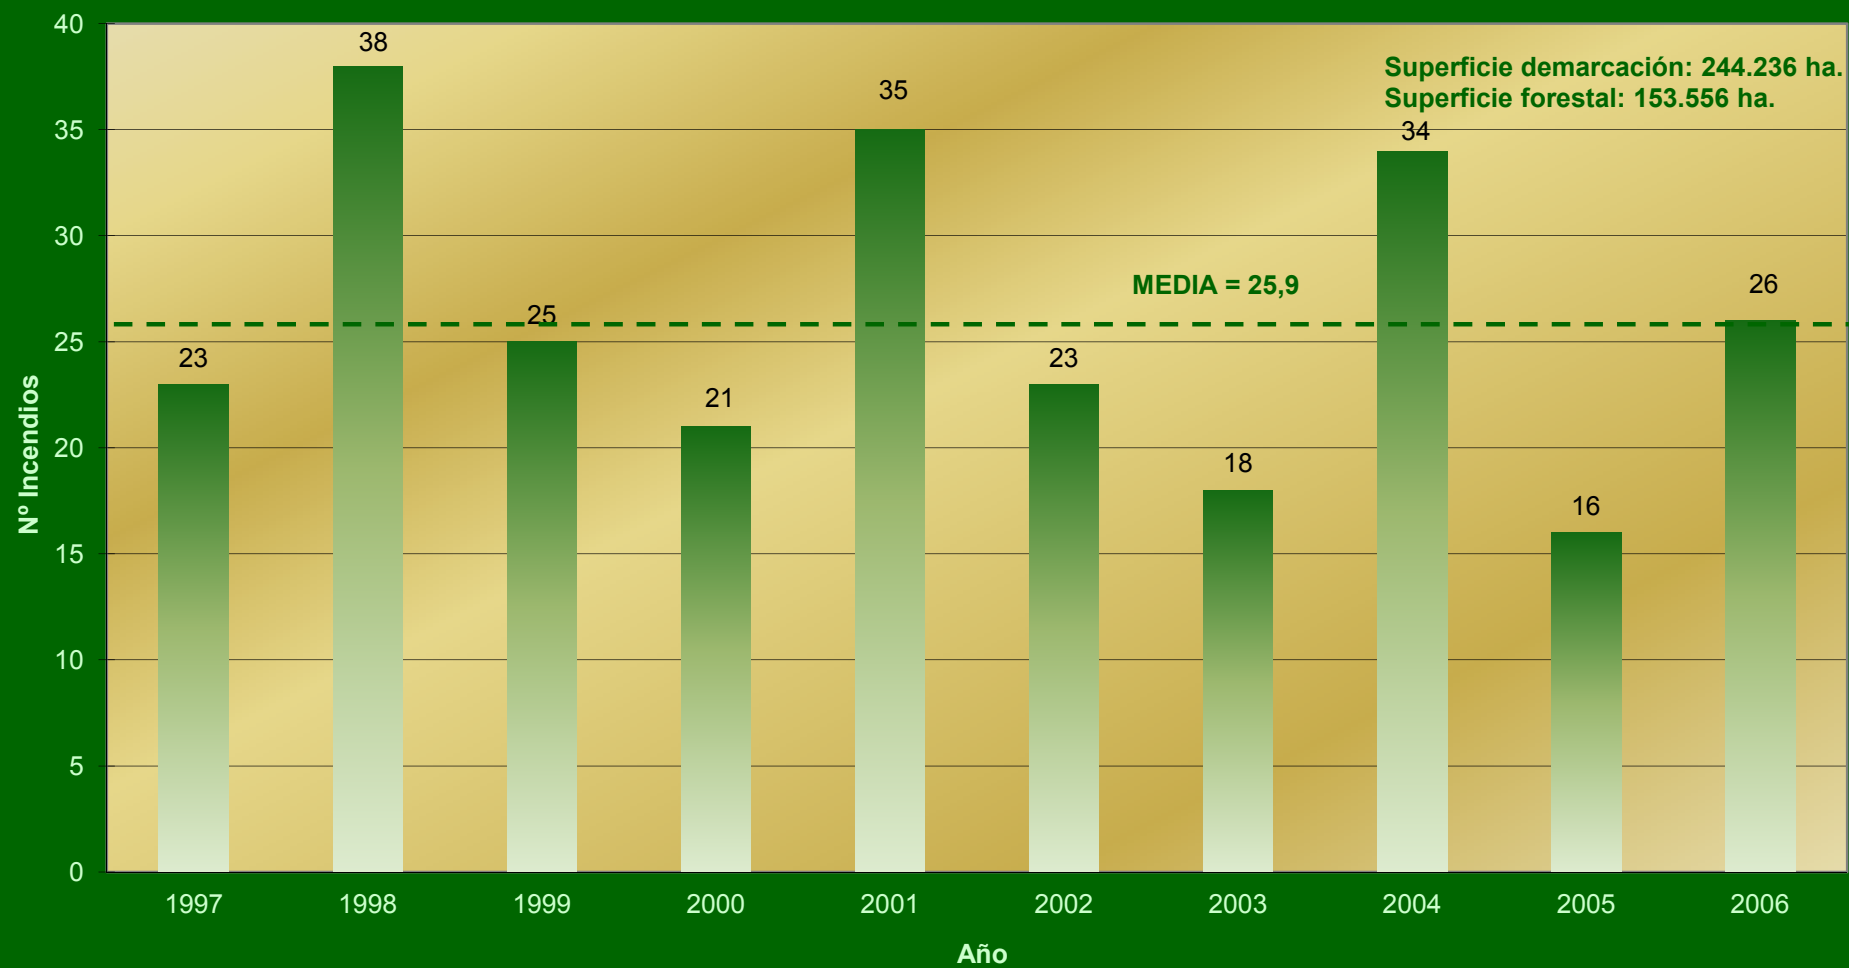

DEMARCACIÓN SANT MATEU

Nº Incendios / Año

PERIODO 1997-2006

DEMARCACIÓN SANT MATEU

Superficie / Año

PERIODO 1997-2006

Superficie demarcación: 244.236 ha
Superficie forestal: 153.556 ha

DEMARCACIÓN SANT MATEU

Nº Incendios / Causa

PERIODO 1997-2006

Superficie demarcación: 244.236 ha.
Superficie forestal: 153.556 ha.

DEMARCACI3N SANT MATEU

Nº Incendios / Causa

PERIODO 1997-2006

DEMARCACIÓN SANT MATEU

Superficie / Causa

PERIODO 1997-2006

DEMARCACIÓN SANT MATEU

Efectividad / Causa

PERIODO 1997-2006

DEMARCACI3N SANT MATEU

N3 Incendios / Semana del a3o

PERIODO 1997-2006

Superficie demarcaci3n: 244.236 ha
Superficie forestal: 153.556 ha

DEMARCACIÓN SANT MATEU

Nº Incendios / Mes

PERIODO 1997-2006

Superficie demarcación: 244,236 ha
Superficie forestal: 153.556 ha

DEMARCACIÓN SANT MATEU

Nº Incendios / Clase día

PERIODO 1997-2006

Superficie demarcación: 244.236 ha
Superficie forestal: 153.556 ha