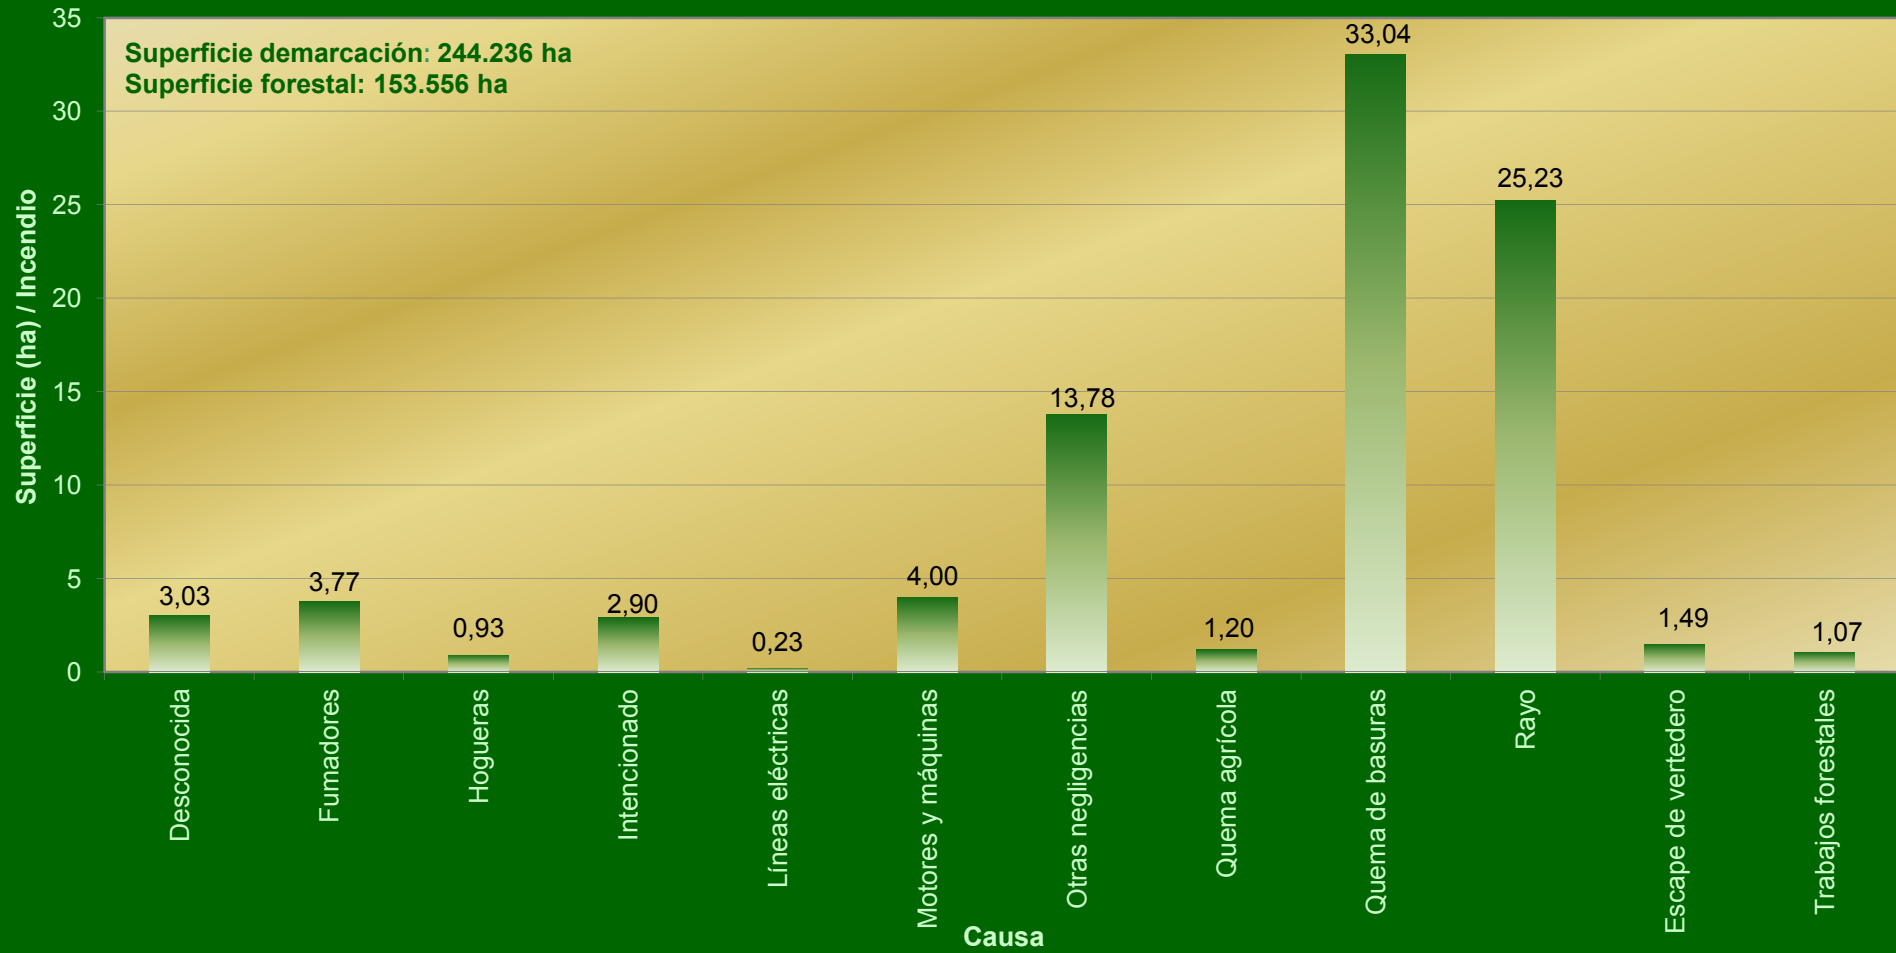

DEMARCACIÓN SANT MATEU

Nº Incendios / Año

PERIODO 1997-2006

DEMARCACIÓN SANT MATEU

Superficie / Año

PERIODO 1997-2006

Superficie demarcación: 244.236 ha
Superficie forestal: 153.556 ha

DEMARCACIÓN SANT MATEU

Nº Incendios / Causa

PERIODO 1997-2006

Superficie demarcación: 244.236 ha.
Superficie forestal: 153.556 ha.

DEMARCACI3N SANT MATEU

Nº Incendios / Causa

PERIODO 1997-2006

DEMARCACIÓN SANT MATEU

Superficie / Causa

PERIODO 1997-2006

DEMARCACIÓN SANT MATEU

Efectividad / Causa

PERIODO 1997-2006

DEMARCACI3N SANT MATEU

N3 Incendios / Semana del a3o

PERIODO 1997-2006

Superficie demarcaci3n: 244.236 ha
Superficie forestal: 153.556 ha

DEMARCACIÓN SANT MATEU

Nº Incendios / Mes

PERIODO 1997-2006

Superficie demarcación: 244,236 ha
Superficie forestal: 153.556 ha

DEMARCACIÓN SANT MATEU

Nº Incendios / Clase día

PERIODO 1997-2006

Superficie demarcación: 244.236 ha
Superficie forestal: 153.556 ha