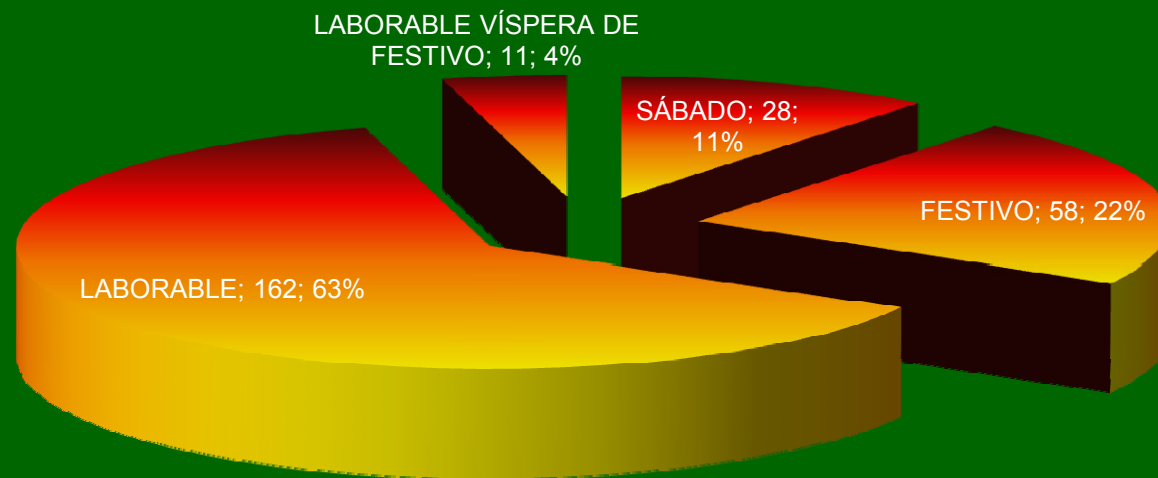

DEMARCACIÓN SANT MATEU

Nº Incendios / Mes

PERIODO 1997-2006

Superficie demarcación: 244,236 ha
Superficie forestal: 153.556 ha

DEMARCACIÓN SANT MATEU

Nº Incendios / Clase día

PERIODO 1997-2006

Superficie demarcación: 244.236 ha
Superficie forestal: 153.556 ha

DEMARCACIÓN SANT MATEU

Nº Incendios / Tamaño

PERIODO 1997-2006

Superficie demarcación: 244.236 ha
Superficie forestal: 153.556 ha

DEMARCACIÓN SANT MATEU

Nº Incendios / Hora

PERIODO 1997-2006

superficie demarcación: 244.236 ha
Superficie forestal: 153.556 ha