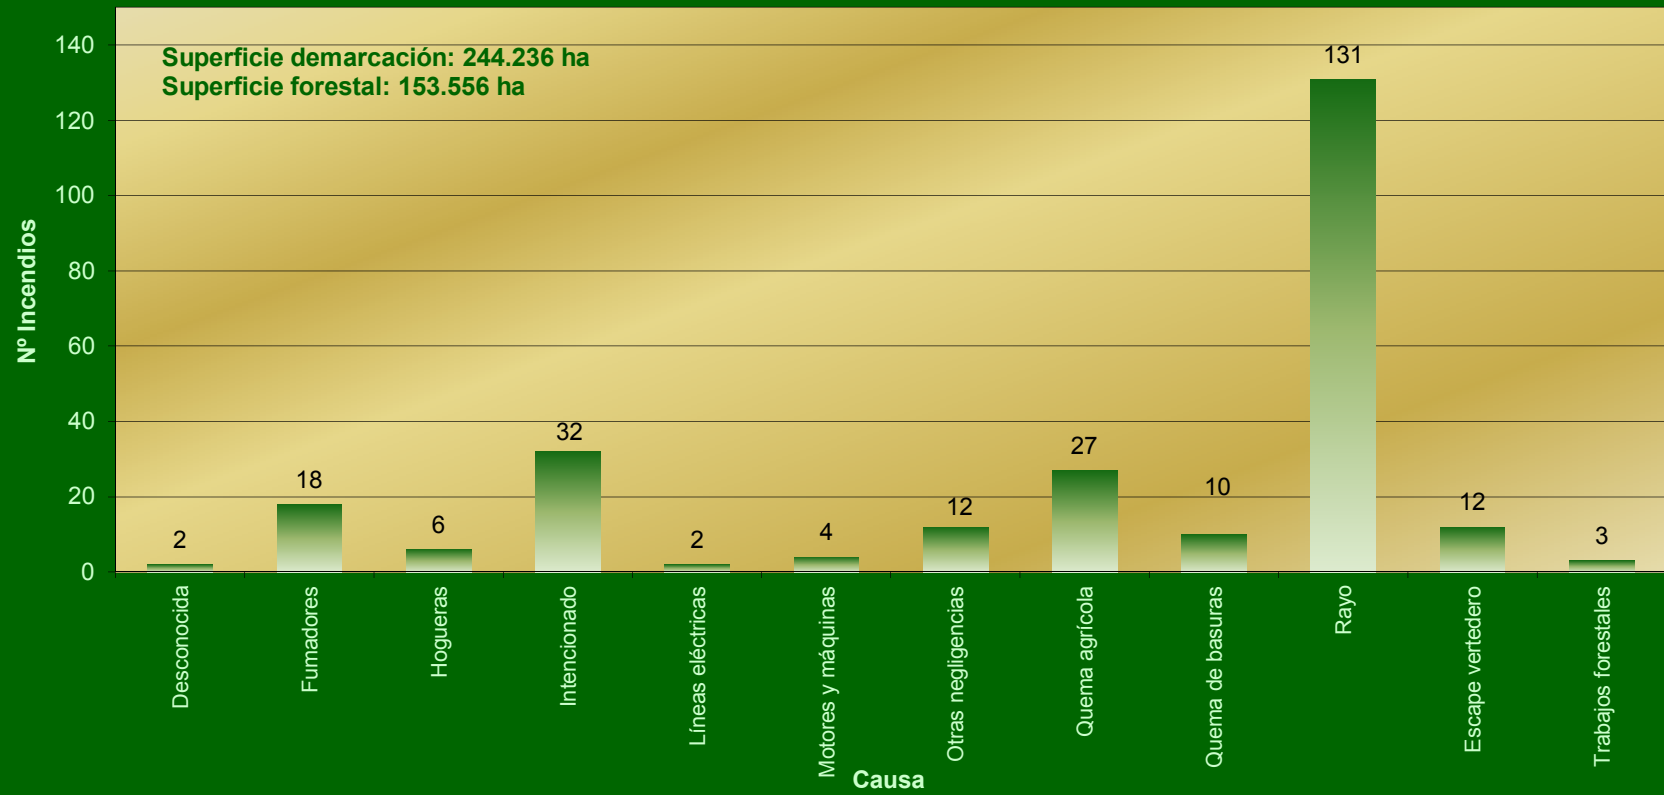

DEMARCACIÓN SANT MATEU

Nº Incendios / Año

PERIODO 1997-2006

DEMARCACIÓN SANT MATEU

Superficie / Año

PERIODO 1997-2006

Superficie demarcación: 244.236 ha
Superficie forestal: 153.556 ha

DEMARCACIÓN SANT MATEU

Nº Incendios / Causa

PERIODO 1997-2006

Superficie demarcación: 244.236 ha.
Superficie forestal: 153.556 ha.

DEMARCACI3N SANT MATEU

Nº Incendios / Causa

PERIODO 1997-2006

DEMARCACIÓN SANT MATEU

Superficie / Causa

PERIODO 1997-2006

DEMARCACIÓN SANT MATEU

Efectividad / Causa

PERIODO 1997-2006

DEMARCACI3N SANT MATEU

N3 Incendios / Semana del a3o

PERIODO 1997-2006

Superficie demarcaci3n: 244.236 ha
Superficie forestal: 153.556 ha

DEMARCACIÓN SANT MATEU

Nº Incendios / Mes

PERIODO 1997-2006

Superficie demarcación: 244,236 ha
Superficie forestal: 153.556 ha

DEMARCACIÓN SANT MATEU

Nº Incendios / Clase día

PERIODO 1997-2006

Superficie demarcación: 244.236 ha
Superficie forestal: 153.556 ha