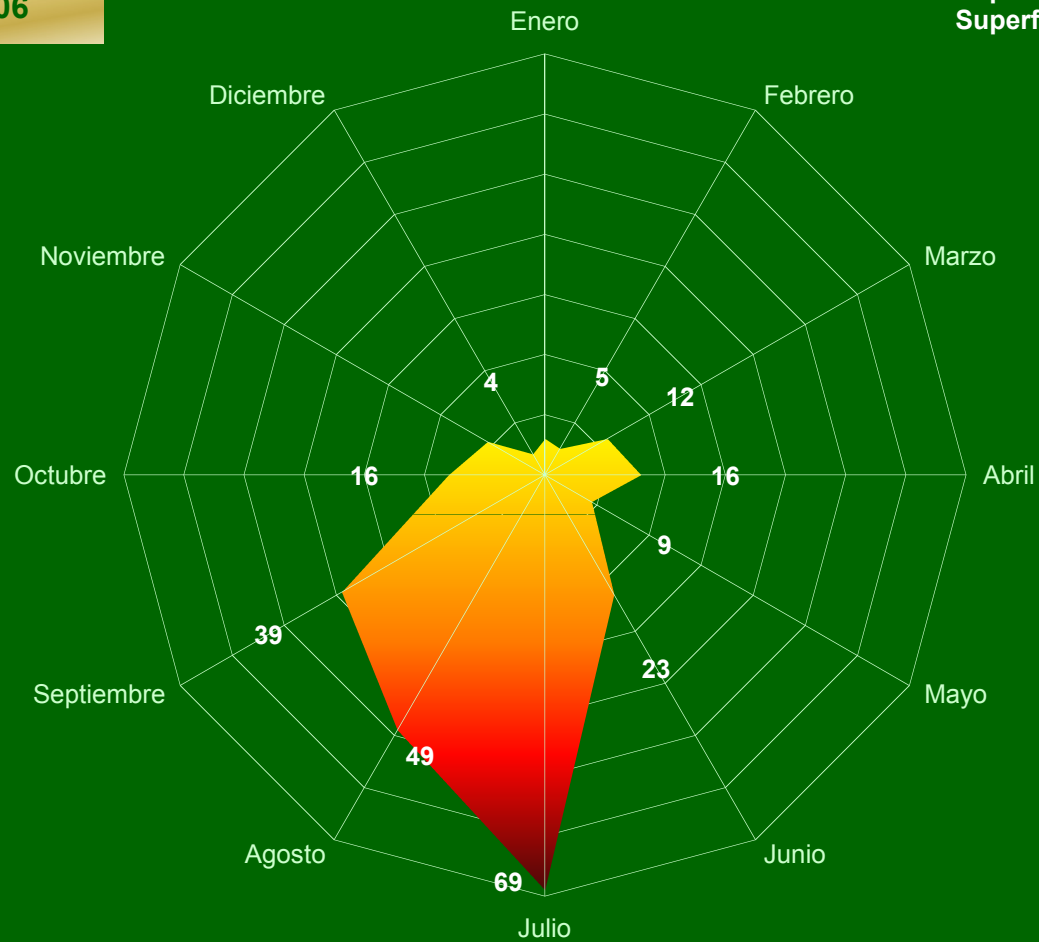

Nº Incendios / Causa

PERIODO 1997-2006

Superficie demarcación: 244.236 ha.
Superficie forestal: 153.556 ha.

DEMARCACI3N SANT MATEU

Nº Incendios / Causa

PERIODO 1997-2006

DEMARCACIÓN SANT MATEU

Superficie / Causa

PERIODO 1997-2006

DEMARCACIÓN SANT MATEU

Efectividad / Causa

PERIODO 1997-2006

DEMARCACI3N SANT MATEU

N3 Incendios / Semana del a3o

PERIODO 1997-2006

Superficie demarcaci3n: 244.236 ha
Superficie forestal: 153.556 ha

DEMARCACIÓN SANT MATEU

Nº Incendios / Mes

PERIODO 1997-2006

Superficie demarcación: 244,236 ha
Superficie forestal: 153.556 ha

DEMARCACIÓN SANT MATEU

Nº Incendios / Clase día

PERIODO 1997-2006

Superficie demarcación: 244.236 ha
Superficie forestal: 153.556 ha

DEMARCACIÓN SANT MATEU

Nº Incendios / Tamaño

PERIODO 1997-2006

Superficie demarcación: 244.236 ha
Superficie forestal: 153.556 ha

DEMARCACIÓN SANT MATEU

Nº Incendios / Hora

PERIODO 1997-2006

superficie demarcación: 244.236 ha
Superficie forestal: 153.556 ha