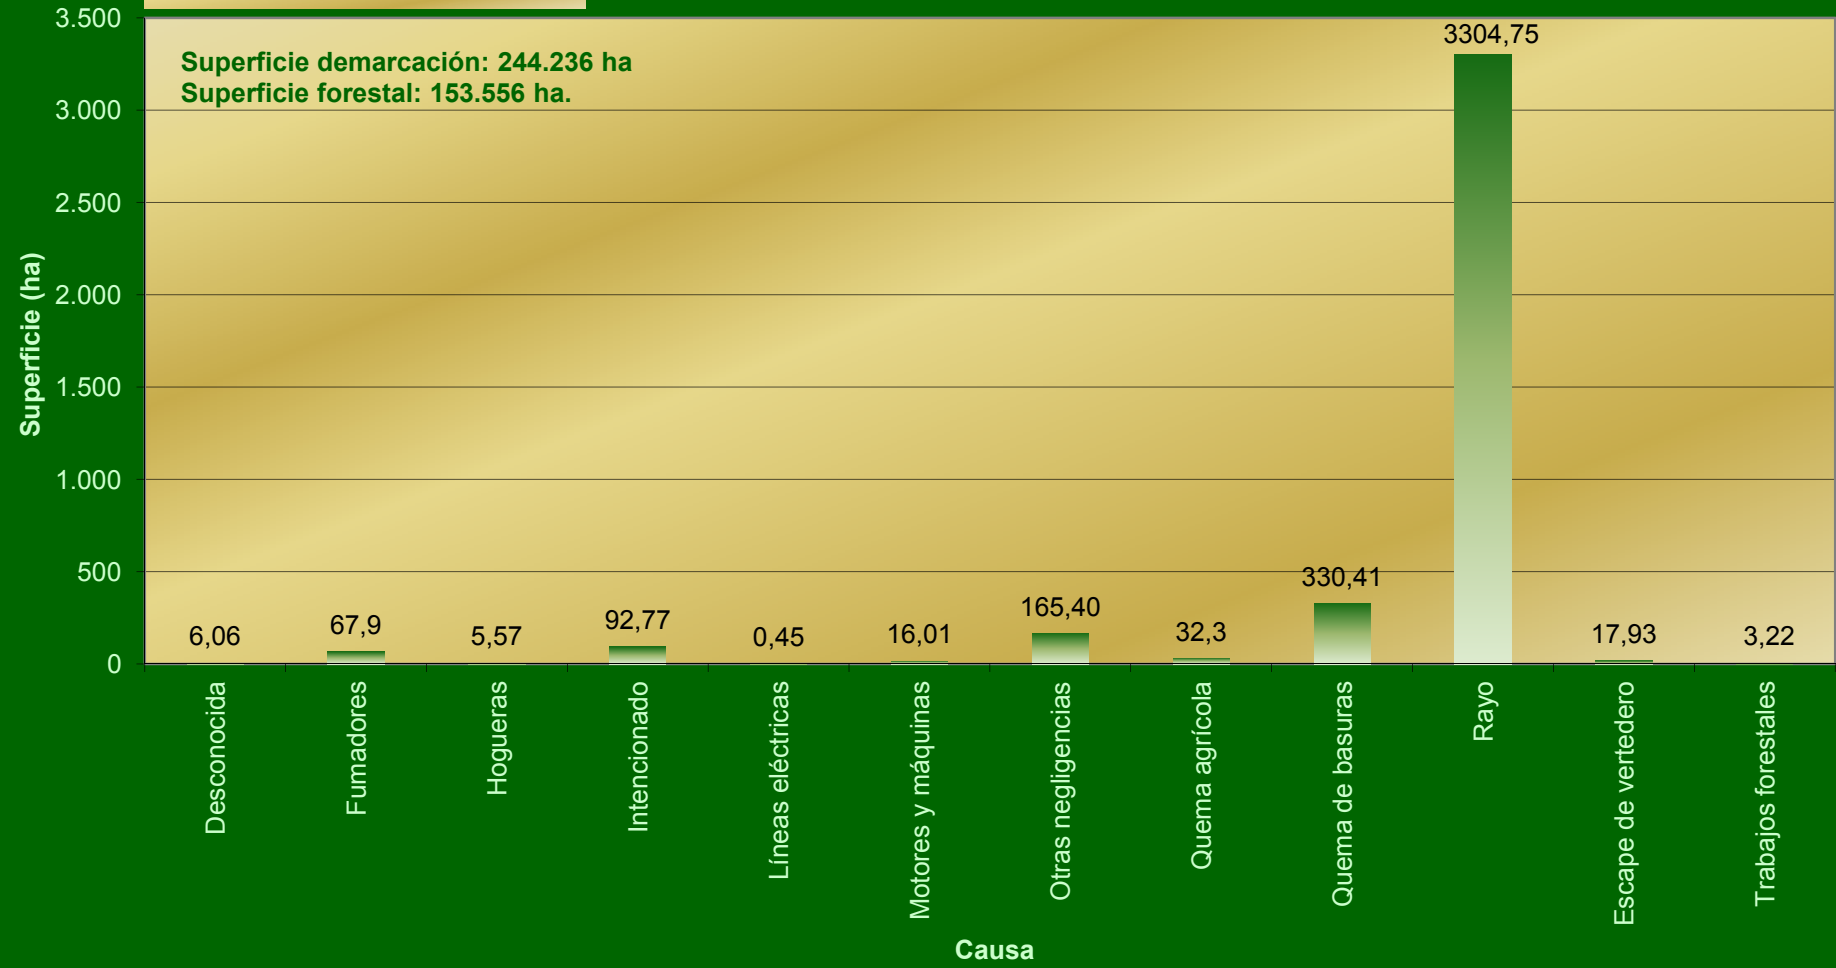

DEMARCACIÓN SANT MATEU

Nº Incendios / Año

PERIODO 1997-2006

DEMARCACIÓN SANT MATEU

Superficie / Año

PERIODO 1997-2006

Superficie demarcación: 244.236 ha
Superficie forestal: 153.556 ha

DEMARCACIÓN SANT MATEU

Nº Incendios / Causa

PERIODO 1997-2006

Superficie demarcación: 244.236 ha.
Superficie forestal: 153.556 ha.

DEMARCACI3N SANT MATEU

Nº Incendios / Causa

PERIODO 1997-2006

DEMARCACIÓN SANT MATEU

Superficie / Causa

PERIODO 1997-2006

DEMARCACIÓN SANT MATEU

Efectividad / Causa

PERIODO 1997-2006

DEMARCACI3N SANT MATEU

N3 Incendios / Semana del a3o

PERIODO 1997-2006

Superficie demarcaci3n: 244.236 ha
Superficie forestal: 153.556 ha

DEMARCACIÓN SANT MATEU

Nº Incendios / Mes

PERIODO 1997-2006

Superficie demarcación: 244,236 ha
Superficie forestal: 153.556 ha

DEMARCACIÓN SANT MATEU

Nº Incendios / Clase día

PERIODO 1997-2006

Superficie demarcación: 244.236 ha
Superficie forestal: 153.556 ha