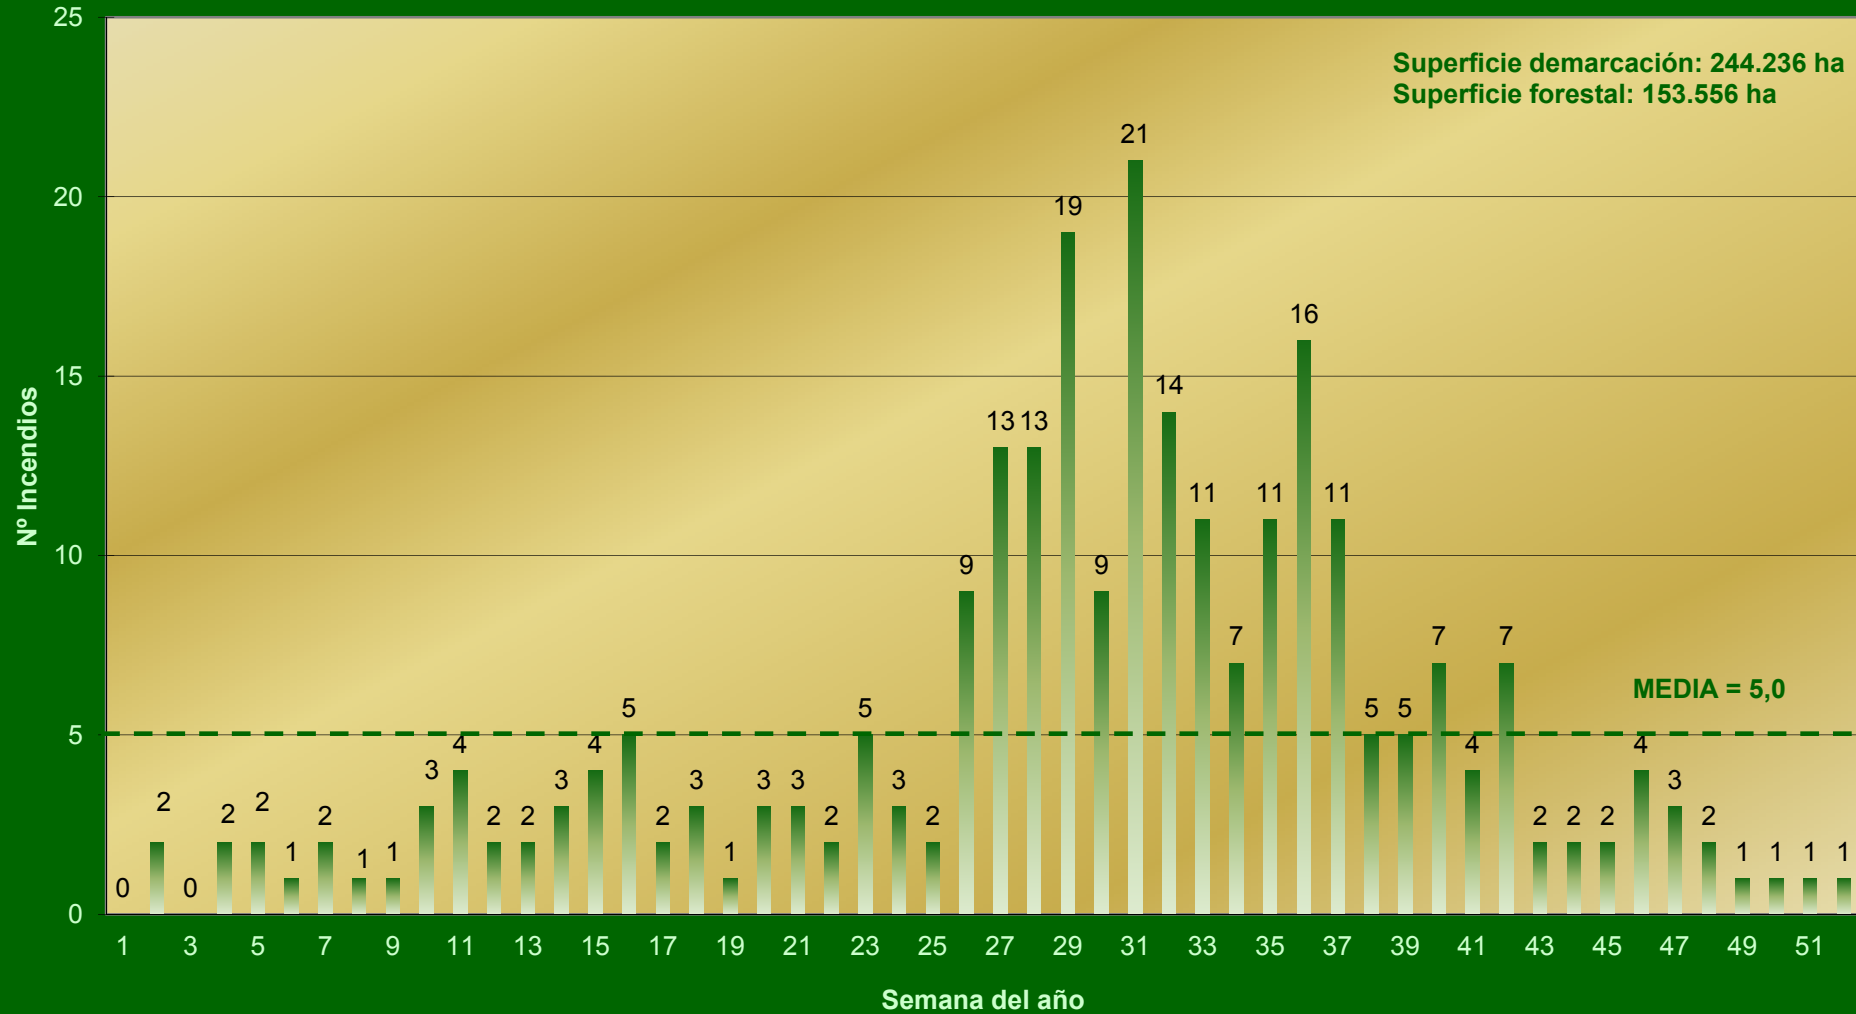

Nº Incendios / Causa

PERIODO 1997-2006

Superficie demarcación: 244.236 ha.
Superficie forestal: 153.556 ha.

DEMARCACI3N SANT MATEU

Nº Incendios / Causa

PERIODO 1997-2006

DEMARCACIÓN SANT MATEU

Superficie / Causa

PERIODO 1997-2006

DEMARCACIÓN SANT MATEU

Efectividad / Causa

PERIODO 1997-2006

DEMARCACI3N SANT MATEU

N3 Incendios / Semana del a3o

PERIODO 1997-2006

Superficie demarcaci3n: 244.236 ha
Superficie forestal: 153.556 ha

DEMARCACIÓN SANT MATEU

Nº Incendios / Mes

PERIODO 1997-2006

Superficie demarcación: 244,236 ha
Superficie forestal: 153.556 ha

DEMARCACIÓN SANT MATEU

Nº Incendios / Clase día

PERIODO 1997-2006

Superficie demarcación: 244.236 ha
Superficie forestal: 153.556 ha

DEMARCACIÓN SANT MATEU

Nº Incendios / Tamaño

PERIODO 1997-2006

Superficie demarcación: 244.236 ha
Superficie forestal: 153.556 ha

DEMARCACIÓN SANT MATEU

Nº Incendios / Hora

PERIODO 1997-2006

superficie demarcación: 244.236 ha
Superficie forestal: 153.556 ha