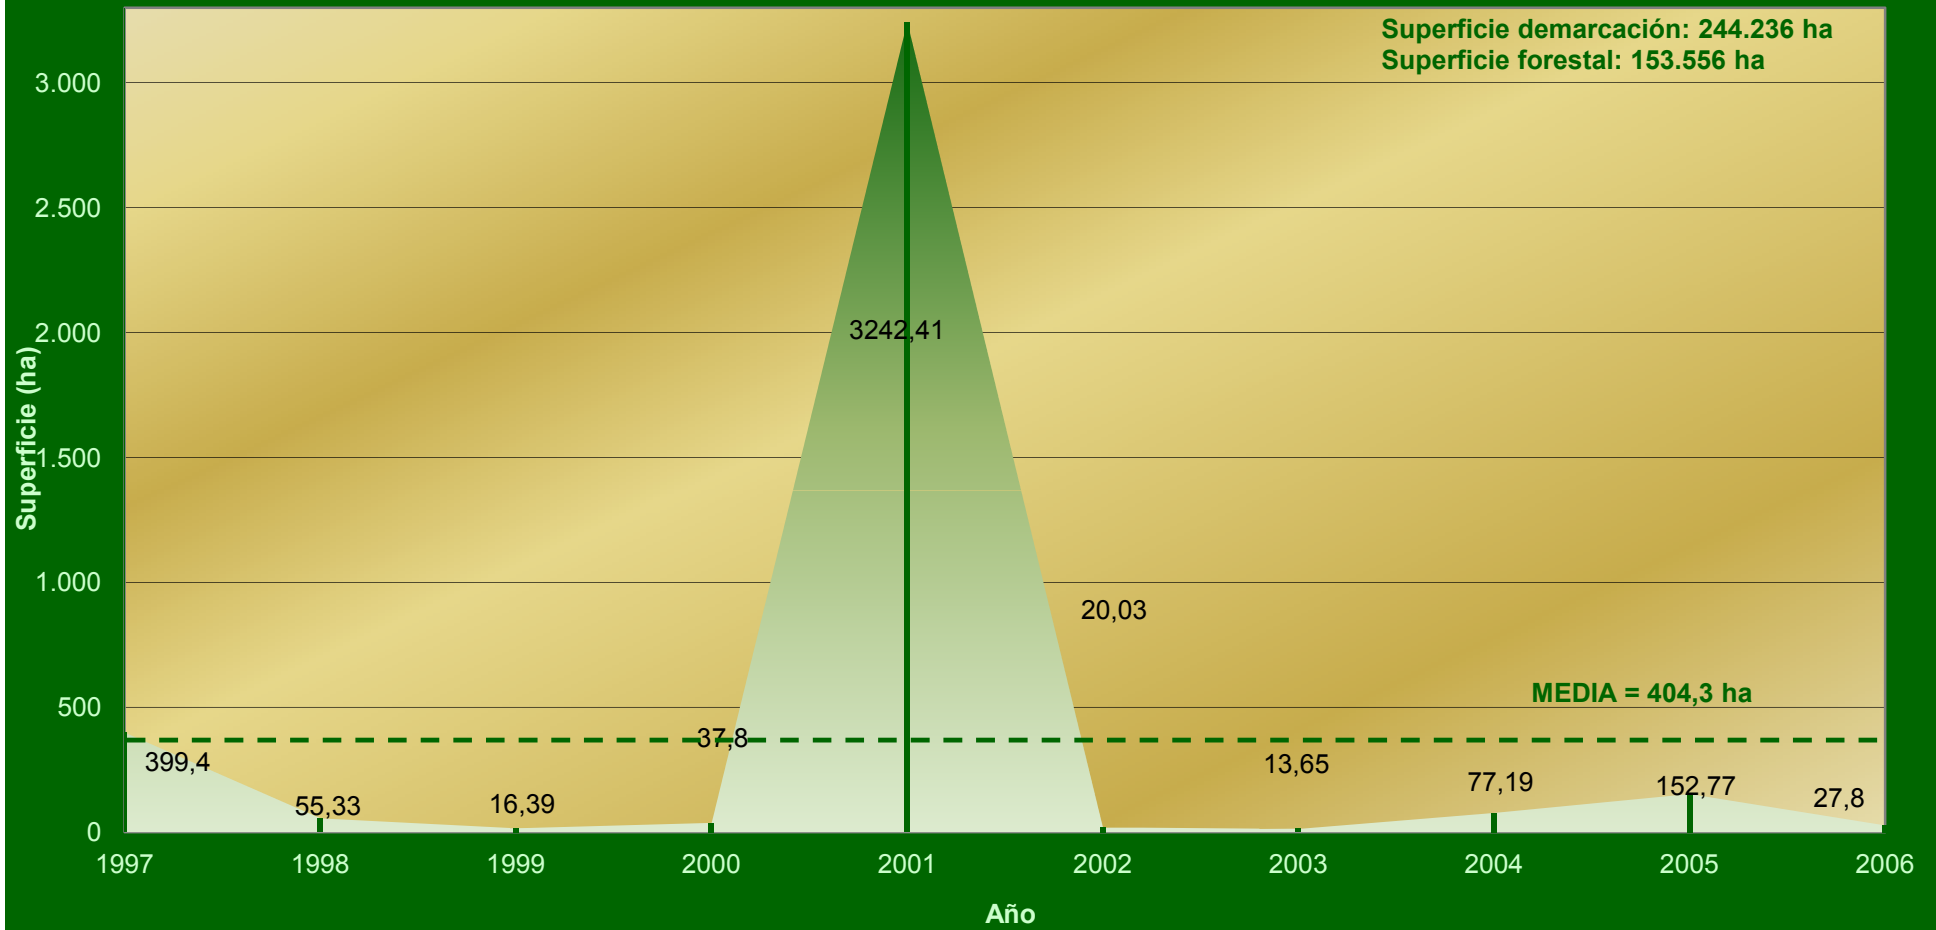

DEMARCACIÓN SANT MATEU

Nº Incendios / Año

PERIODO 1997-2006

DEMARCACIÓN SANT MATEU

Superficie / Año

PERIODO 1997-2006

Superficie demarcación: 244.236 ha
Superficie forestal: 153.556 ha

DEMARCACIÓN SANT MATEU

Nº Incendios / Causa

PERIODO 1997-2006

Superficie demarcación: 244.236 ha.
Superficie forestal: 153.556 ha.

DEMARCACI3N SANT MATEU

Nº Incendios / Causa

PERIODO 1997-2006

DEMARCACIÓN SANT MATEU

Superficie / Causa

PERIODO 1997-2006

DEMARCACIÓN SANT MATEU

Efectividad / Causa

PERIODO 1997-2006

DEMARCACI3N SANT MATEU

N3 Incendios / Semana del a3o

PERIODO 1997-2006

Superficie demarcaci3n: 244.236 ha
Superficie forestal: 153.556 ha

DEMARCACIÓN SANT MATEU

Nº Incendios / Mes

PERIODO 1997-2006

Superficie demarcación: 244,236 ha
Superficie forestal: 153.556 ha

DEMARCACIÓN SANT MATEU

Nº Incendios / Clase día

PERIODO 1997-2006

Superficie demarcación: 244.236 ha
Superficie forestal: 153.556 ha