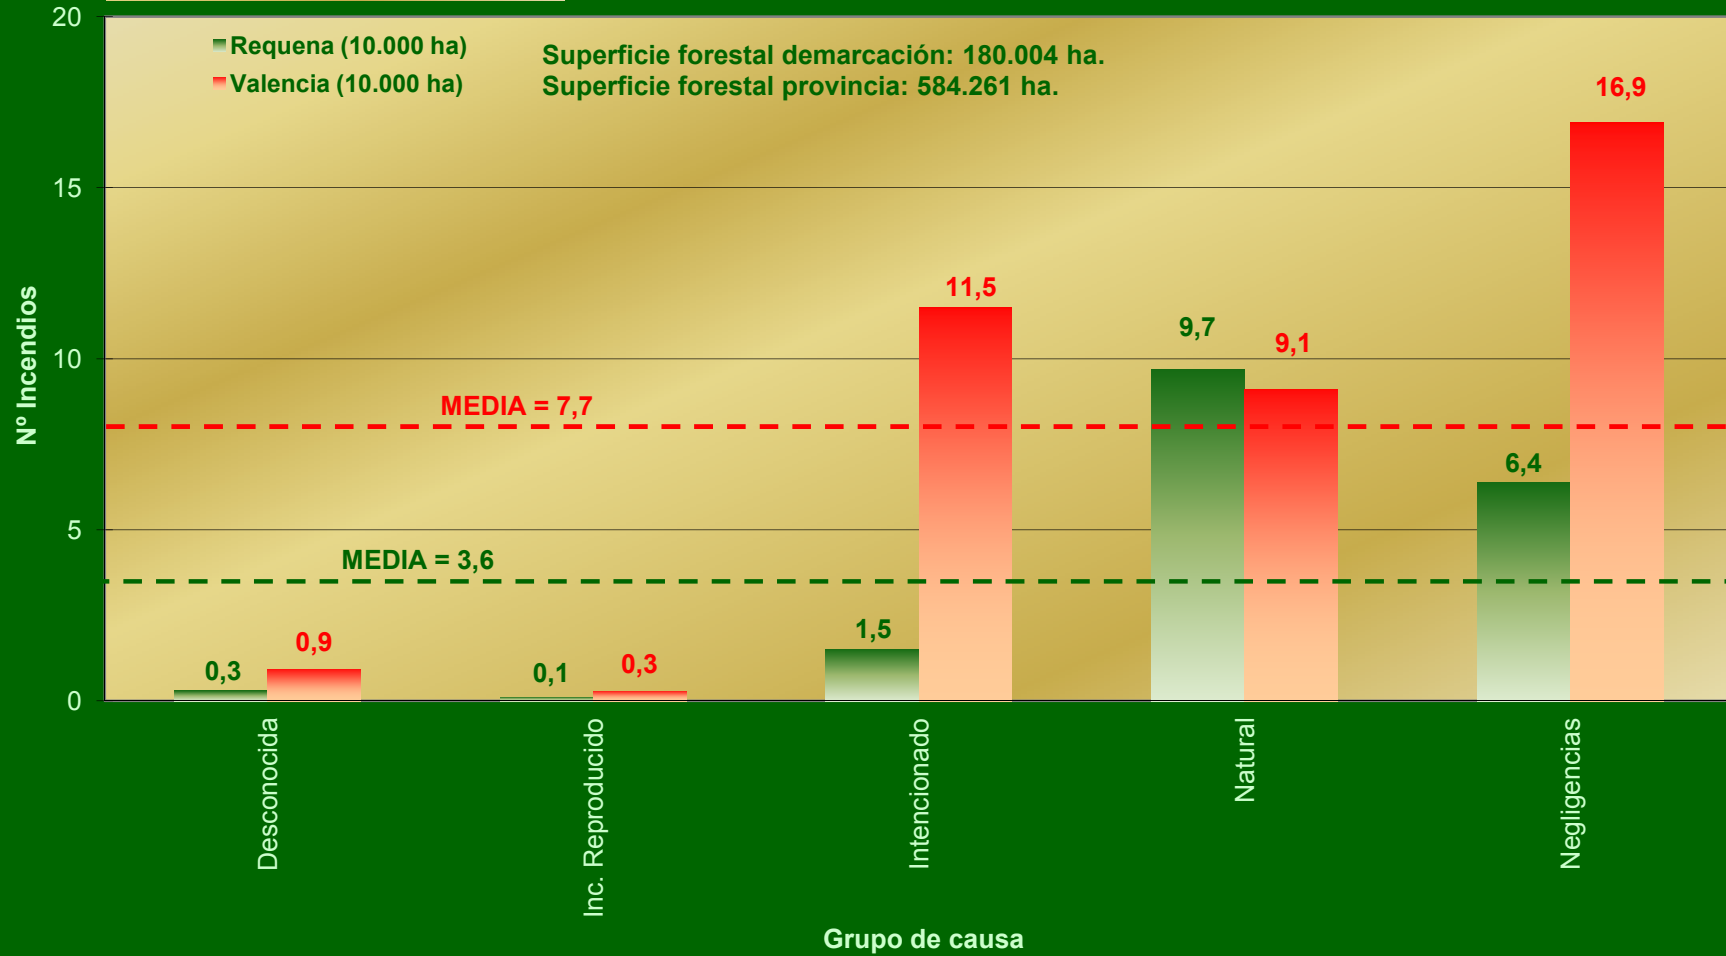

PERIODO 1999-2008

PROV. VALENCIA - DEMARCACIÓN REQUENA Nº Incendios / Año

Plan de prevención de incendios forestales de la demarcación de Requena.

PERIODO 1999-2008

PROV. VALENCIA - DEMARCACIÓN REQUENA Superficie / Año

Plan de prevención de incendios forestales de la demarcación de Requena.

PROV. VALENCIA - DEMARCACIÓN REQUENA

Nº Incendios / Grupo de causa

PERIODO 1999-2008

PERIODO 1999-2008

PROV. VALENCIA - DEMARCACIÓN REQUENA Nº Incendios / Causa

PERIODO 1999-2008

PROV. VALENCIA - DEMARCACIÓN REQUENA Superficie / Causa

PROV. VALENCIA - DEMARCACIÓN REQUENA

Efectividad / Causa

PERIODO 1999-2008

Plan de prevención de incendios forestales de la demarcación de Requena.

PROV. VALENCIA - DEMARCACIÓN REQUENA

Nº Incendios / Mes

PERIODO 1999-2008

Superficie forestal demarcación: 180.004 ha
Superficie forestal provincia: 584.261 ha

PROV. VALENCIA - DEMARCACIÓN REQUENA

Número / Clase día