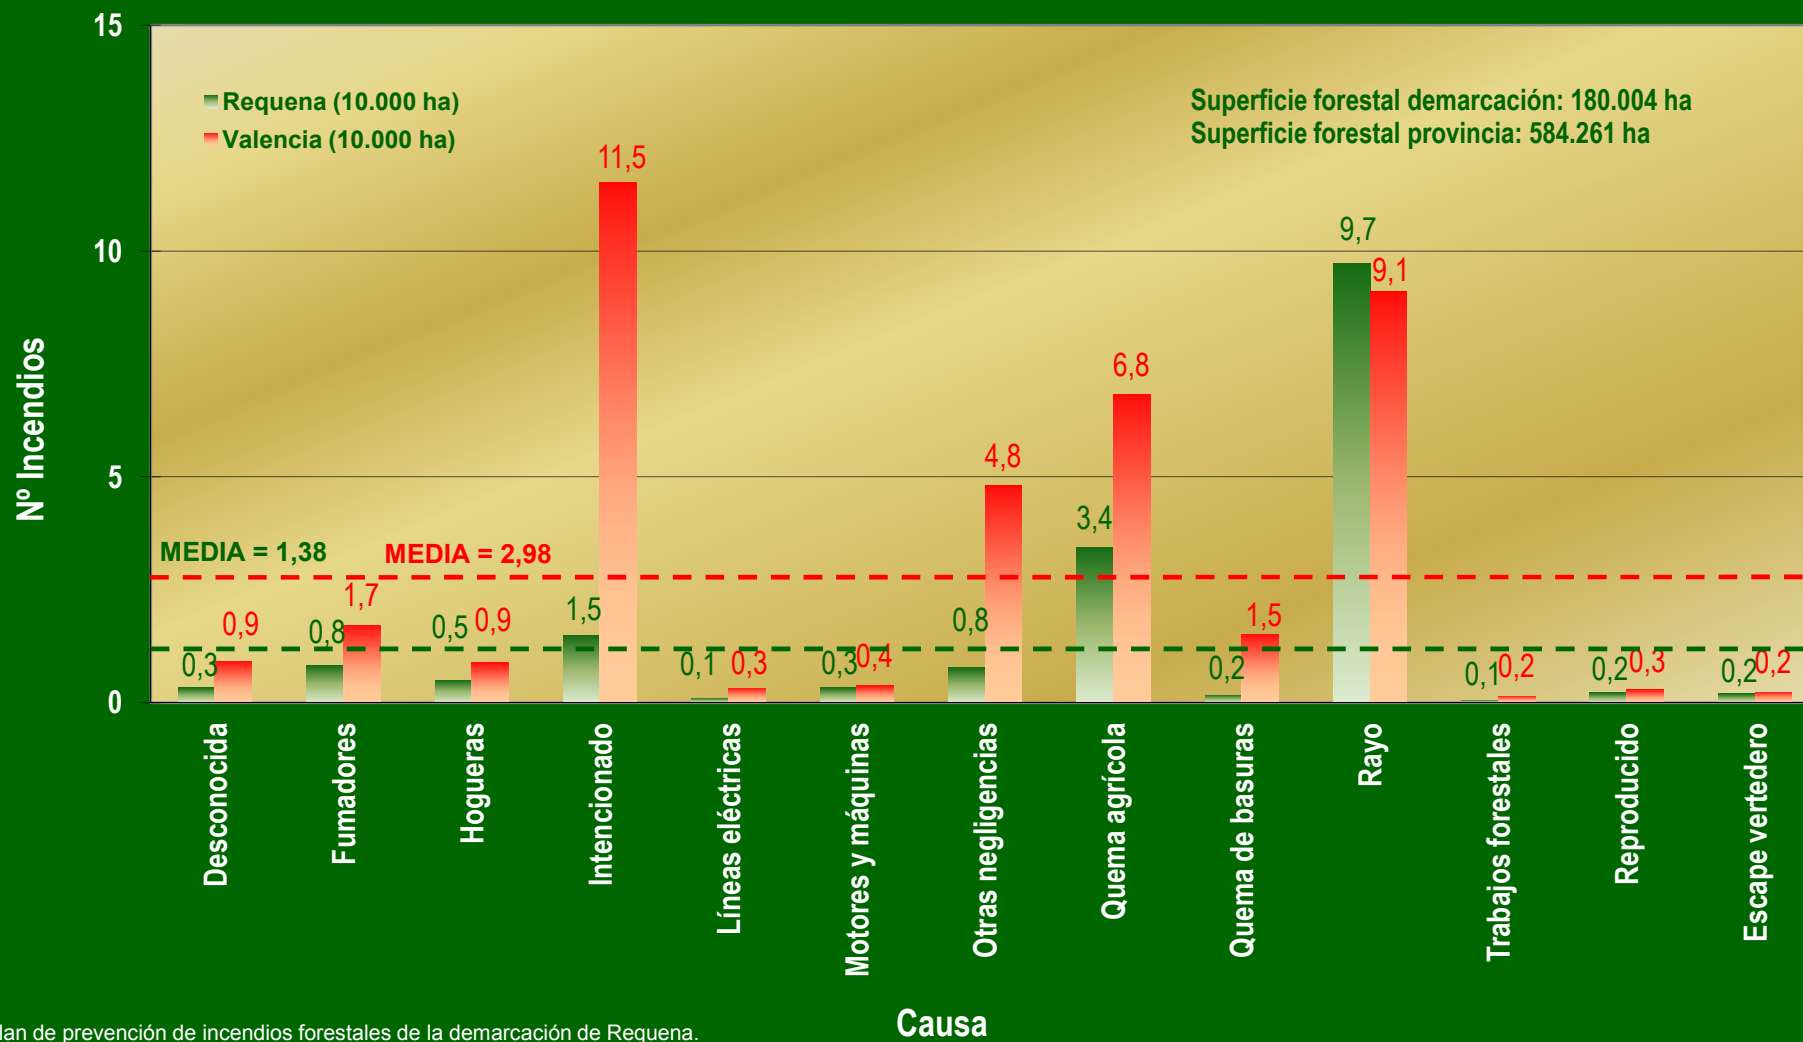

Plan de prevención de incendios forestales de la demarcación de Requena.

PROV. VALENCIA - DEMARCACIÓN REQUENA

Nº Incendios / Grupo de causa

PERIODO 1999-2008

PERIODO 1999-2008

PROV. VALENCIA - DEMARCACIÓN REQUENA Nº Incendios / Causa

PERIODO 1999-2008

PROV. VALENCIA - DEMARCACIÓN REQUENA Superficie / Causa

PROV. VALENCIA - DEMARCACIÓN REQUENA

Efectividad / Causa

PERIODO 1999-2008

Plan de prevención de incendios forestales de la demarcación de Requena.

PROV. VALENCIA - DEMARCACIÓN REQUENA

Nº Incendios / Mes

PERIODO 1999-2008

Superficie forestal demarcación: 180.004 ha
Superficie forestal provincia: 584.261 ha

PROV. VALENCIA - DEMARCACIÓN REQUENA

Número / Clase día

Nº Incendios / Hora

PERIODO 1999-2008

Superficie forestal demarcación: 180.004 ha.
Superficie forestal provincia: 584.261 ha.

■ Valencia (10.000 ha)
■ Requena (10.000 ha)