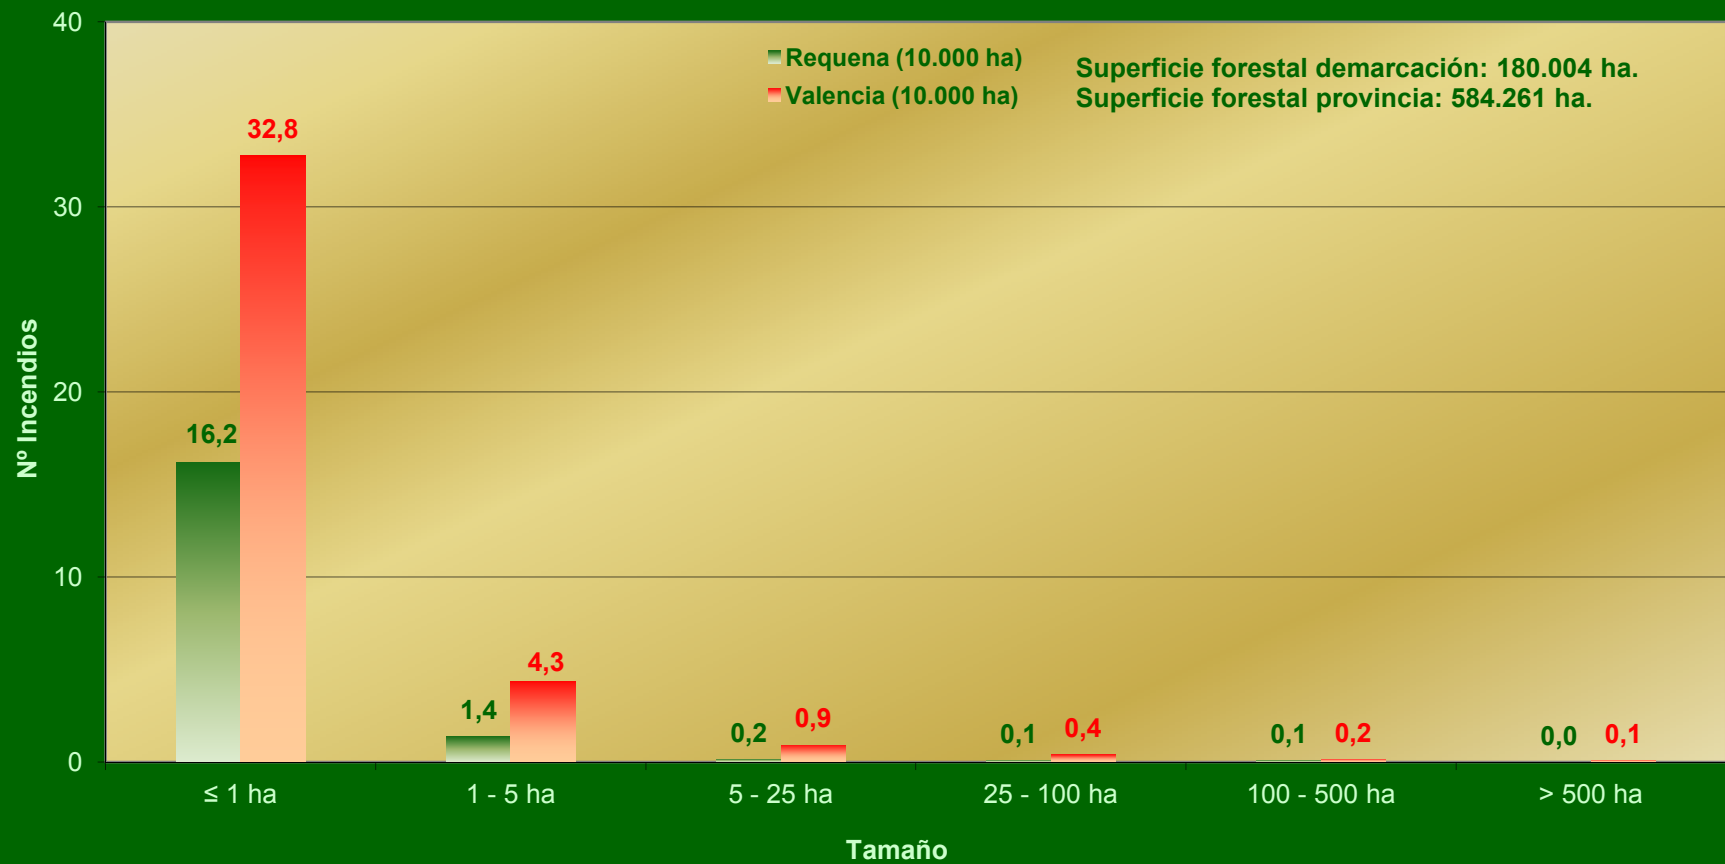

PERIODO 1999-2008

PROV. VALENCIA - DEMARCACIÓN REQUENA Superficie / Causa

PROV. VALENCIA - DEMARCACIÓN REQUENA

Efectividad / Causa

PERIODO 1999-2008

Plan de prevención de incendios forestales de la demarcación de Requena.

PROV. VALENCIA - DEMARCACIÓN REQUENA

Nº Incendios / Mes

PERIODO 1999-2008

Superficie forestal demarcación: 180.004 ha
Superficie forestal provincia: 584.261 ha

PROV. VALENCIA - DEMARCACIÓN REQUENA

Número / Clase día

PERIODO 1999-2008

PROV. VALENCIA - DEMARCACIÓN REQUENA

Número / Tamaño

PERIODO 1999-2008

PROV. VALENCIA-DEMARCACIÓN REQUENA

Número / Lugar inicio

PERIODO 1999-2008

PROV. VALENCIA - DEMARCACIÓN REQUENA

Nº Incendios / Hora

PERIODO 1999-2008

Superficie forestal demarcación: 180.004 ha.
Superficie forestal provincia: 584.261 ha.

■ Valencia (10.000 ha)
■ Requena (10.000 ha)