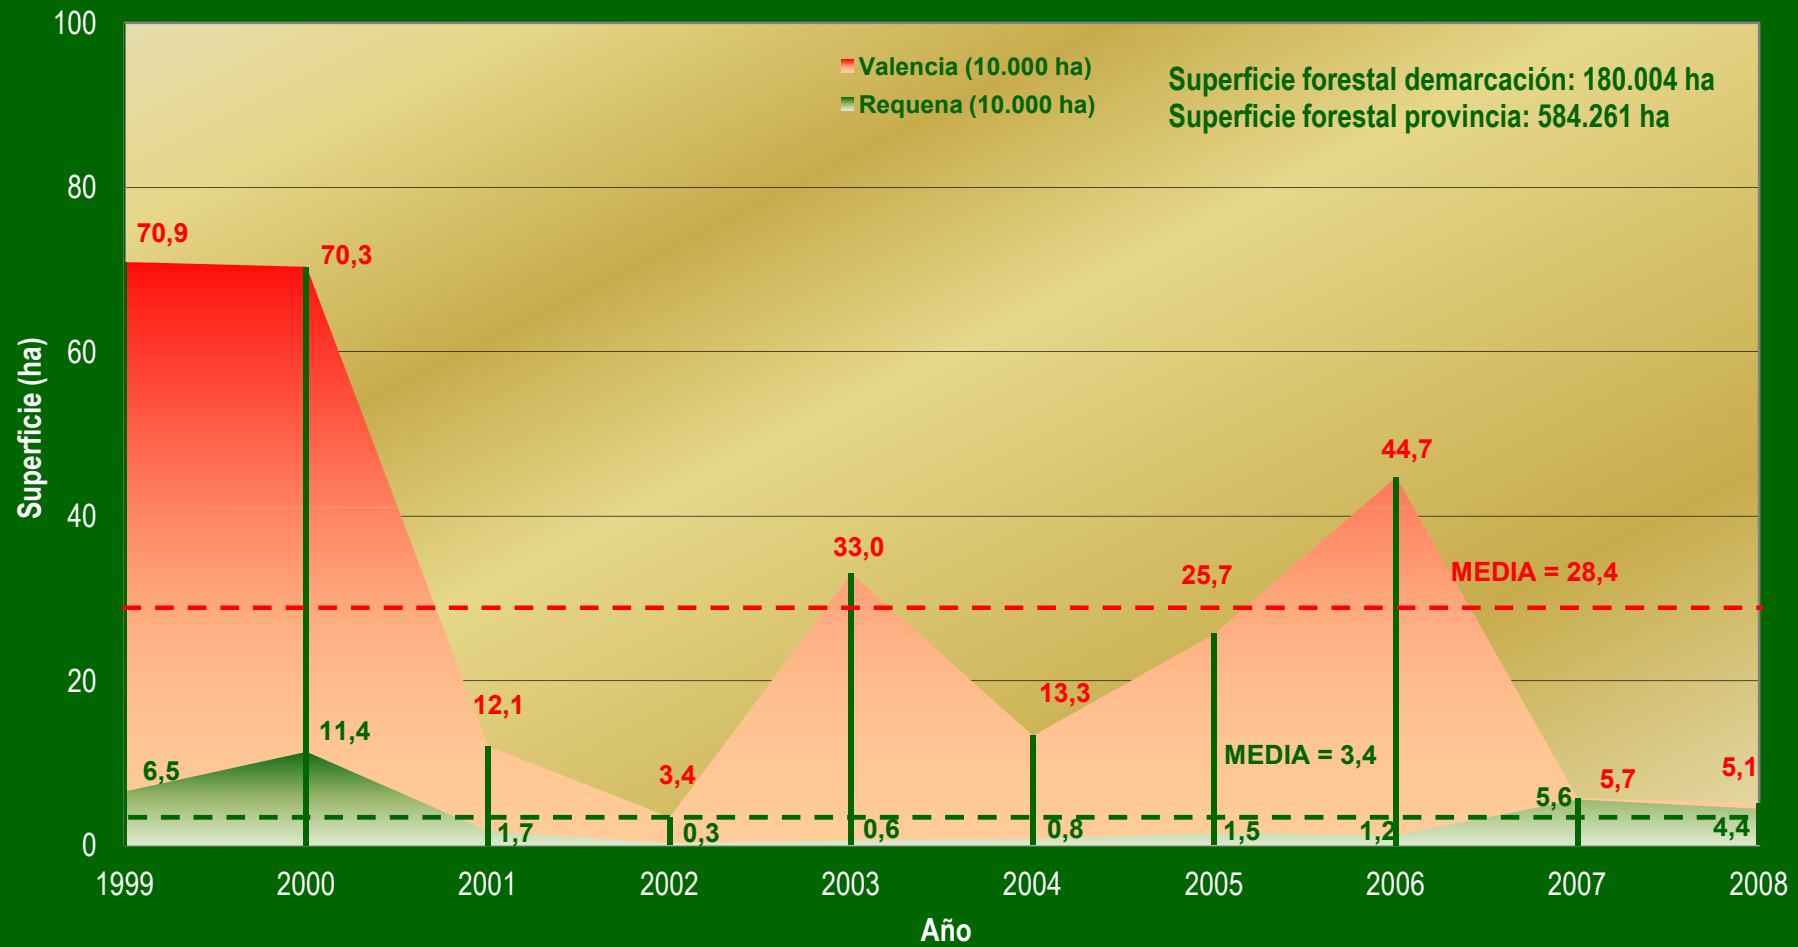

PERIODO 1999-2008

PROV. VALENCIA - DEMARCACIÓN REQUENA Nº Incendios / Año

Plan de prevención de incendios forestales de la demarcación de Requena.

PERIODO 1999-2008

PROV. VALENCIA - DEMARCACIÓN REQUENA Superficie / Año

PERIODO 1999-2008

PROV. VALENCIA - DEMARCACIÓN REQUENA Superficie / Causa

PROV. VALENCIA - DEMARCACIÓN REQUENA

Efectividad / Causa

PERIODO 1999-2008

Plan de prevención de incendios forestales de la demarcación de Requena.

PROV. VALENCIA - DEMARCACIÓN REQUENA

Nº Incendios / Mes

PERIODO 1999-2008

Superficie forestal demarcación: 180.004 ha
Superficie forestal provincia: 584.261 ha

PROV. VALENCIA - DEMARCACIÓN REQUENA

Número / Clase día

Nº Incendios / Hora

PERIODO 1999-2008

Superficie forestal demarcación: 180.004 ha.
Superficie forestal provincia: 584.261 ha.

■ Valencia (10.000 ha)
■ Requena (10.000 ha)