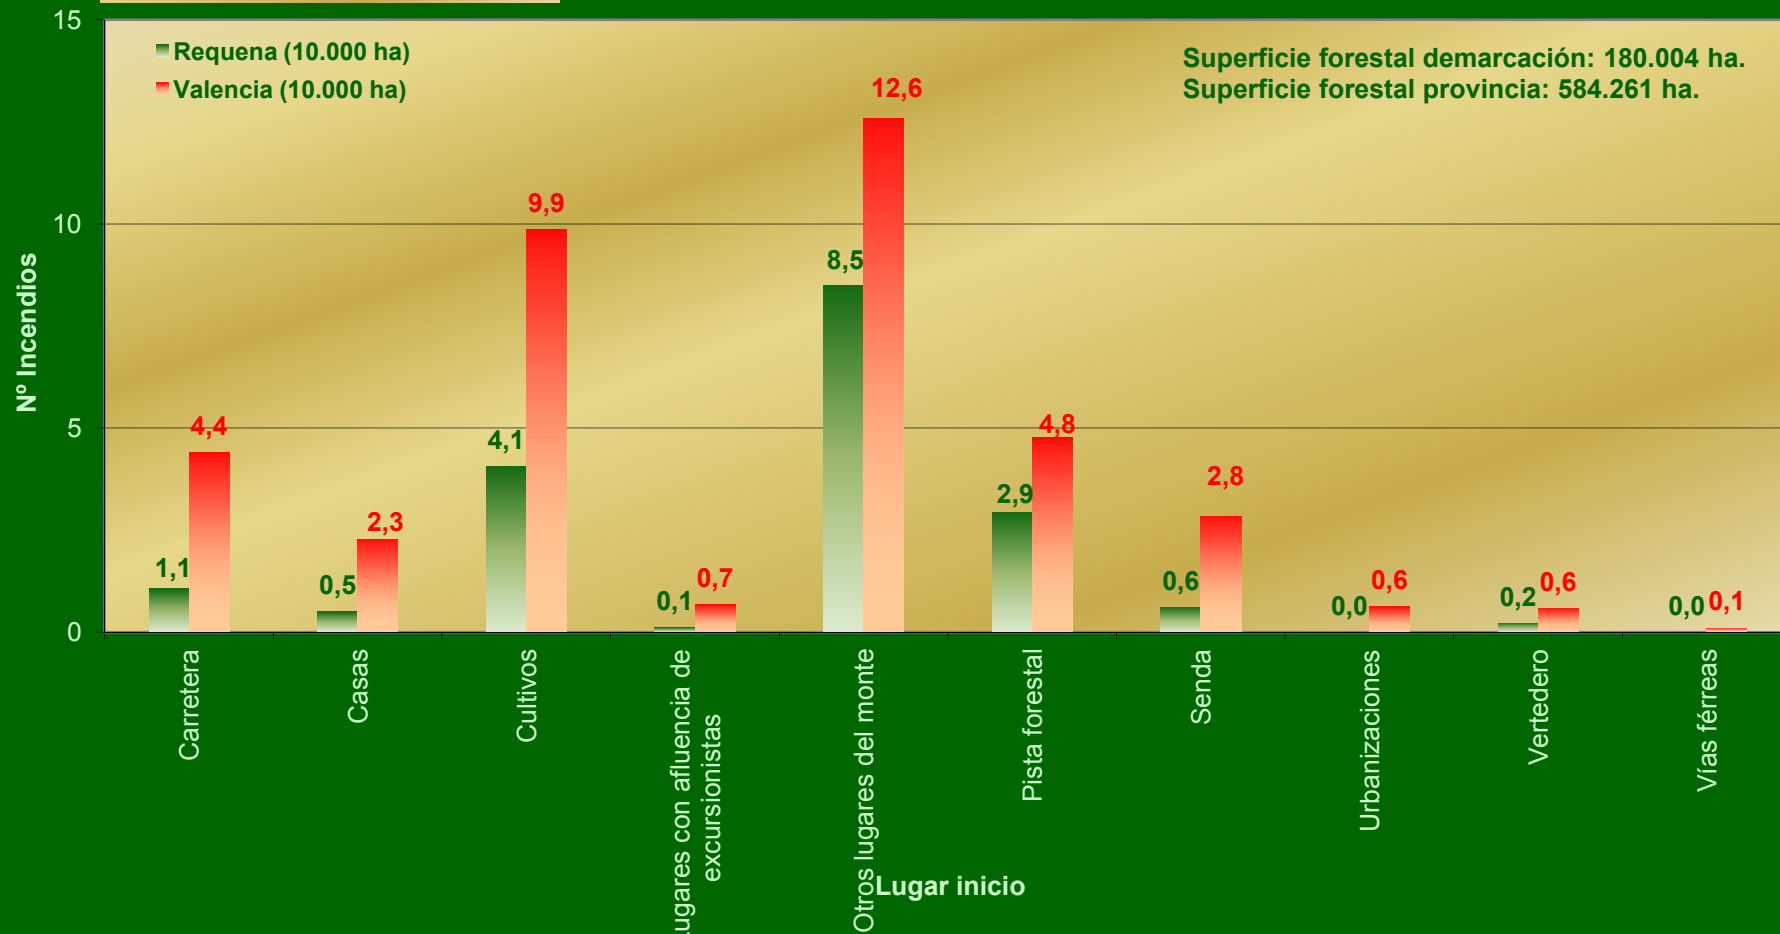

PERIODO 1999-2008

PROV. VALENCIA - DEMARCACIÓN REQUENA Superficie / Causa

PROV. VALENCIA - DEMARCACIÓN REQUENA

Efectividad / Causa

PERIODO 1999-2008

Plan de prevención de incendios forestales de la demarcación de Requena.

PROV. VALENCIA - DEMARCACIÓN REQUENA

Nº Incendios / Mes

PERIODO 1999-2008

Superficie forestal demarcación: 180.004 ha
Superficie forestal provincia: 584.261 ha

PROV. VALENCIA - DEMARCACIÓN REQUENA

Número / Clase día

PERIODO 1999-2008

PROV. VALENCIA - DEMARCACIÓN REQUENA

Número / Tamaño

PERIODO 1999-2008

PROV. VALENCIA-DEMARCACIÓN REQUENA

Número / Lugar inicio

PERIODO 1999-2008

PROV. VALENCIA - DEMARCACIÓN REQUENA

Nº Incendios / Hora

PERIODO 1999-2008

Superficie forestal demarcación: 180.004 ha.
Superficie forestal provincia: 584.261 ha.

■ Valencia (10.000 ha)
■ Requena (10.000 ha)