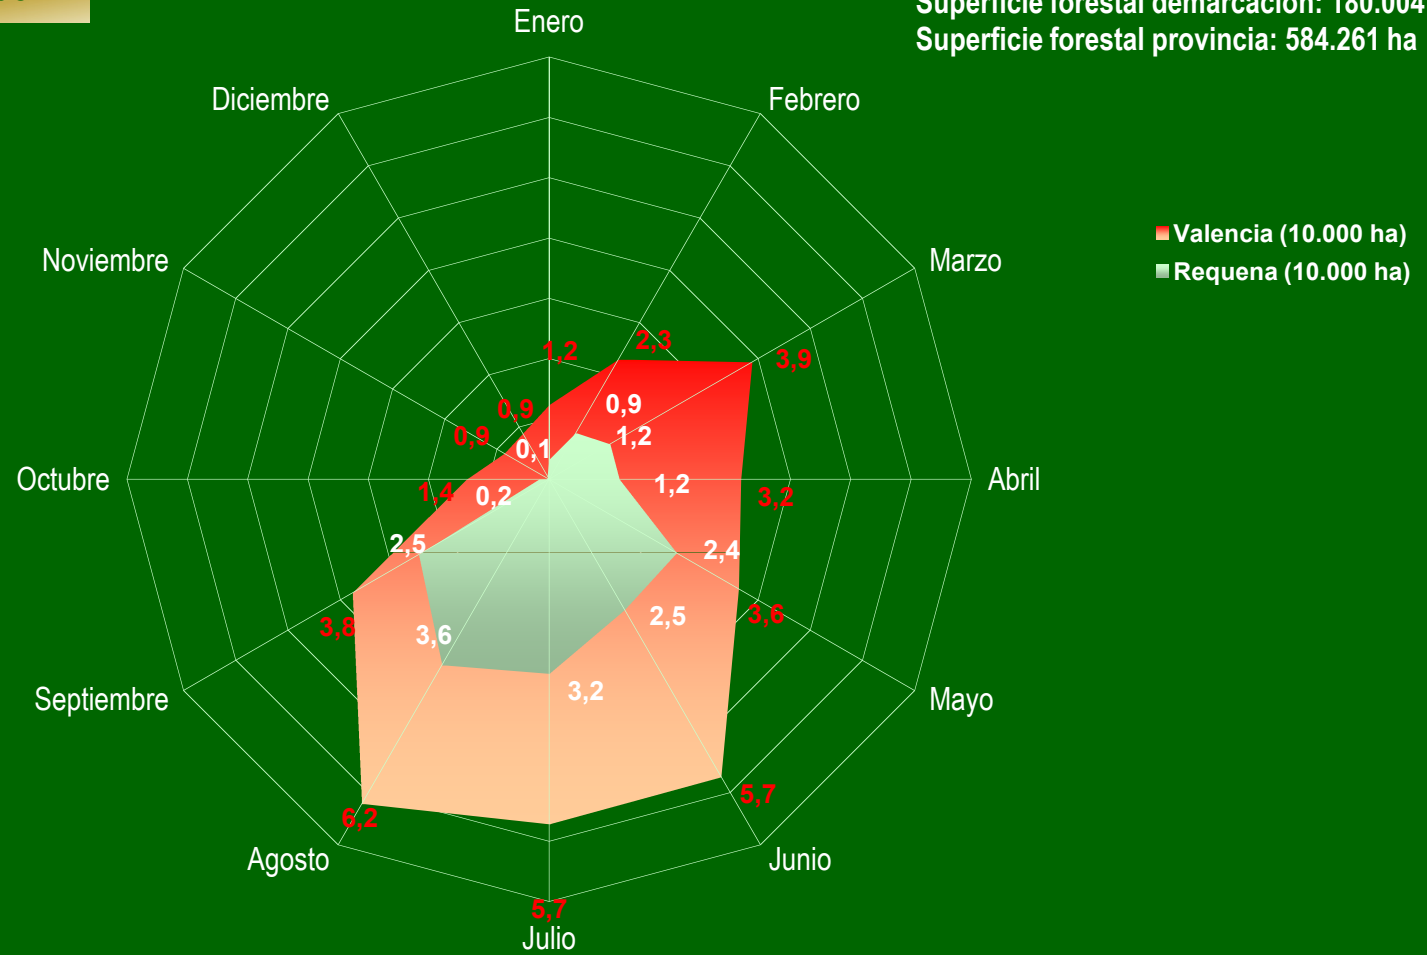

PERIODO 1999-2008

PROV. VALENCIA - DEMARCACIÓN REQUENA Superficie / Causa

PROV. VALENCIA - DEMARCACIÓN REQUENA

Efectividad / Causa

PERIODO 1999-2008

Plan de prevención de incendios forestales de la demarcación de Requena.

PROV. VALENCIA - DEMARCACIÓN REQUENA

Nº Incendios / Mes

PERIODO 1999-2008

Superficie forestal demarcación: 180.004 ha
Superficie forestal provincia: 584.261 ha

PROV. VALENCIA - DEMARCACIÓN REQUENA

Número / Clase día

PERIODO 1999-2008

PROV. VALENCIA - DEMARCACIÓN REQUENA

Número / Tamaño

PERIODO 1999-2008

PROV. VALENCIA-DEMARCACIÓN REQUENA

Número / Lugar inicio

PERIODO 1999-2008

PROV. VALENCIA - DEMARCACIÓN REQUENA

Nº Incendios / Hora

PERIODO 1999-2008

Superficie forestal demarcación: 180.004 ha.
Superficie forestal provincia: 584.261 ha.

■ Valencia (10.000 ha)
■ Requena (10.000 ha)