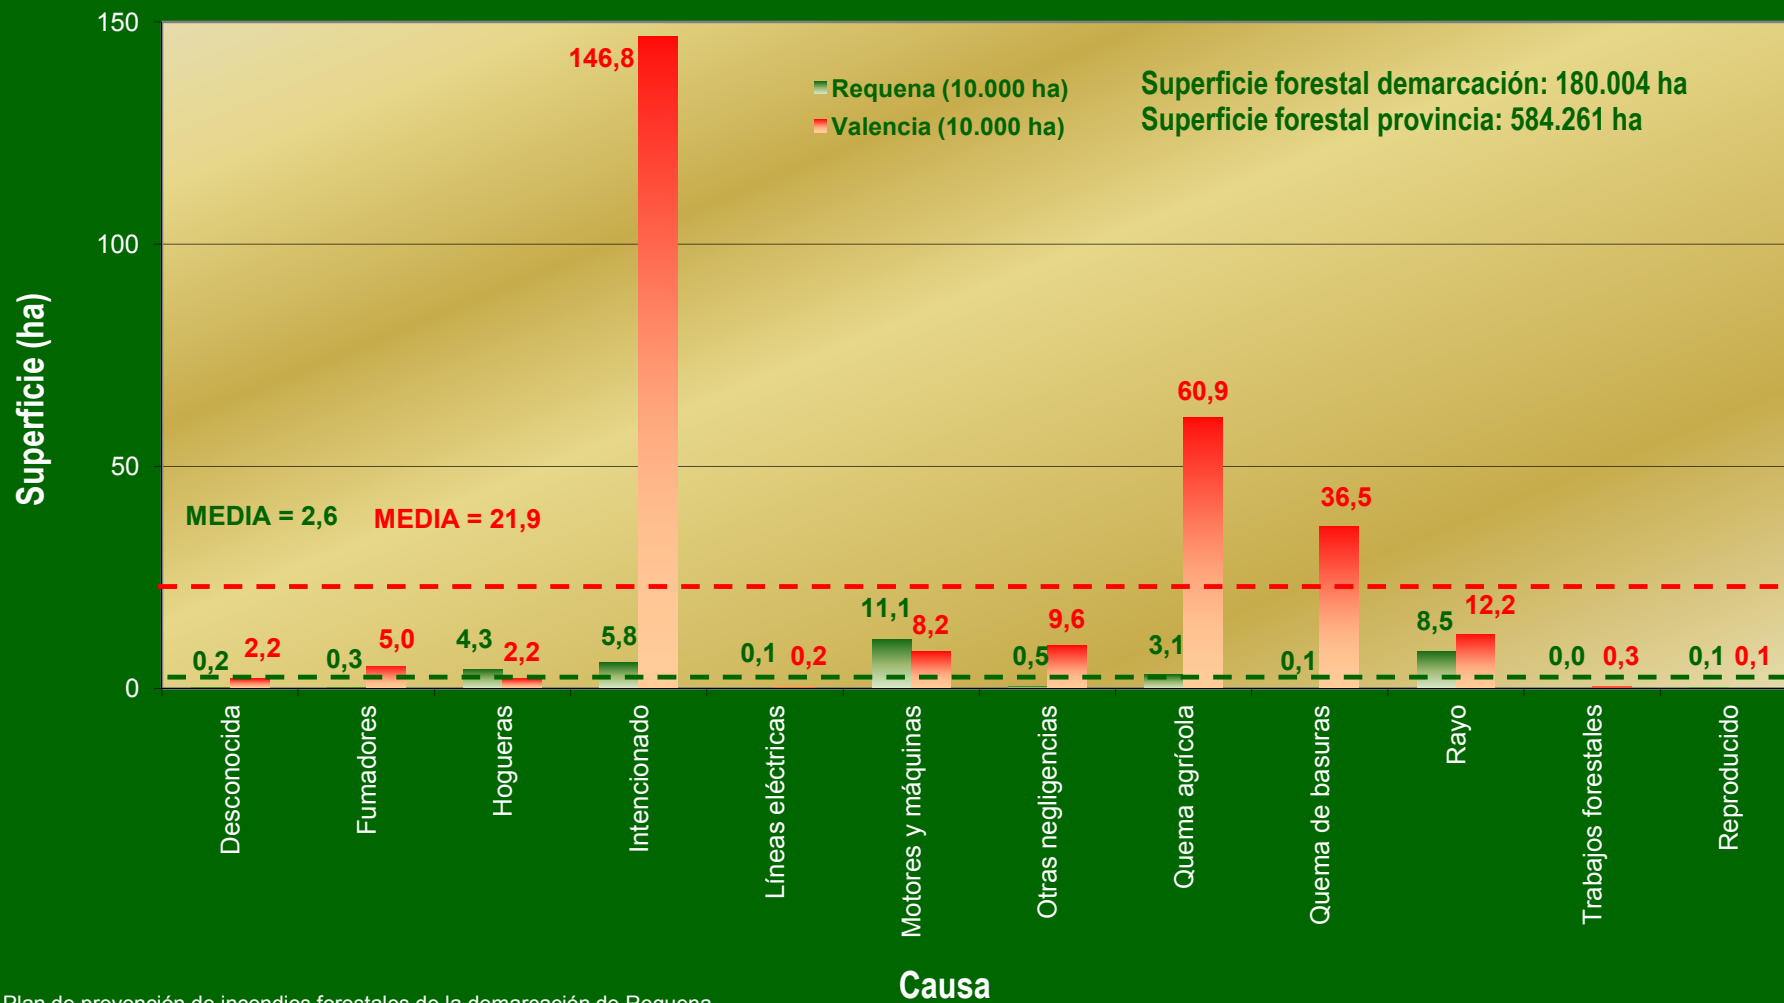

Plan de prevención de incendios forestales de la demarcación de Requena.

PROV. VALENCIA - DEMARCACIÓN REQUENA

Nº Incendios / Grupo de causa

PERIODO 1999-2008

PERIODO 1999-2008

PROV. VALENCIA - DEMARCACIÓN REQUENA Nº Incendios / Causa

PERIODO 1999-2008

PROV. VALENCIA - DEMARCACIÓN REQUENA Superficie / Causa

PROV. VALENCIA - DEMARCACIÓN REQUENA

Efectividad / Causa

PERIODO 1999-2008

Plan de prevención de incendios forestales de la demarcación de Requena.

PROV. VALENCIA - DEMARCACIÓN REQUENA

Nº Incendios / Mes

PERIODO 1999-2008

Superficie forestal demarcación: 180.004 ha
Superficie forestal provincia: 584.261 ha

PROV. VALENCIA - DEMARCACIÓN REQUENA

Número / Clase día

Nº Incendios / Hora

PERIODO 1999-2008

Superficie forestal demarcación: 180.004 ha.
Superficie forestal provincia: 584.261 ha.

■ Valencia (10.000 ha)
■ Requena (10.000 ha)