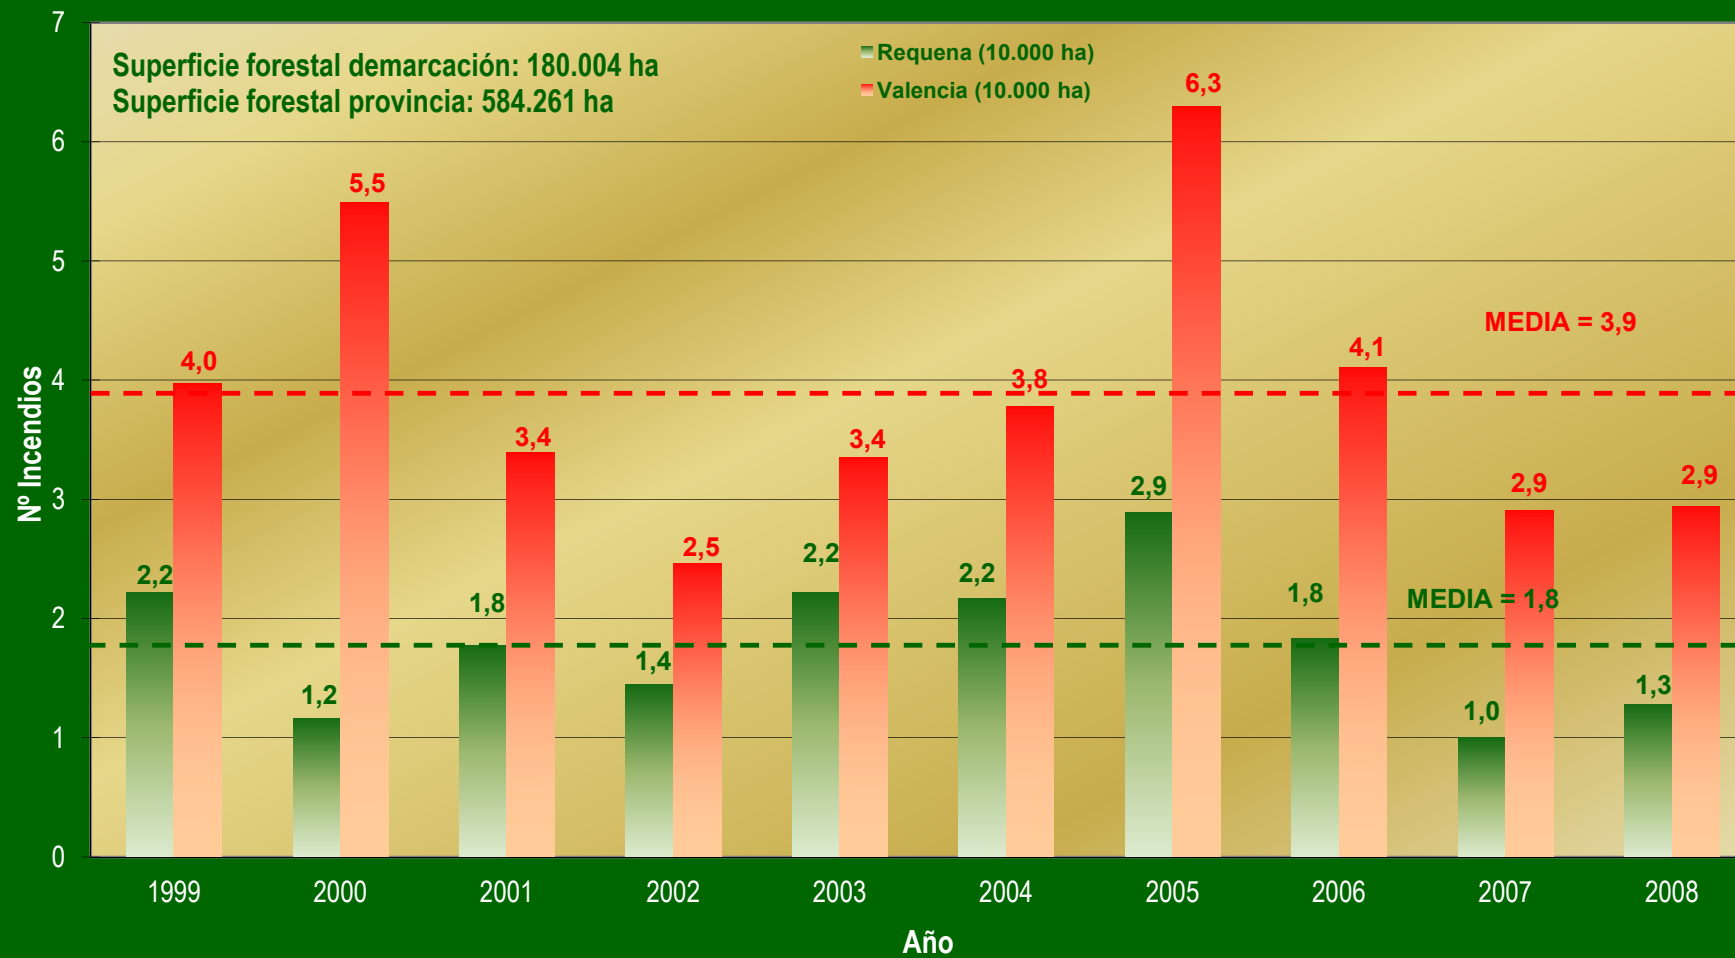

PERIODO 1999-2008

PROV. VALENCIA - DEMARCACIÓN REQUENA Nº Incendios / Año

Plan de prevención de incendios forestales de la demarcación de Requena.

PERIODO 1999-2008

PROV. VALENCIA - DEMARCACIÓN REQUENA Superficie / Año

Plan de prevención de incendios forestales de la demarcación de Requena.

PROV. VALENCIA - DEMARCACIÓN REQUENA

Nº Incendios / Grupo de causa

PERIODO 1999-2008

PERIODO 1999-2008

PROV. VALENCIA - DEMARCACIÓN REQUENA Nº Incendios / Causa

PERIODO 1999-2008

PROV. VALENCIA - DEMARCACIÓN REQUENA Superficie / Causa

PROV. VALENCIA - DEMARCACIÓN REQUENA

Efectividad / Causa

PERIODO 1999-2008

Plan de prevención de incendios forestales de la demarcación de Requena.

PROV. VALENCIA - DEMARCACIÓN REQUENA

Nº Incendios / Mes

PERIODO 1999-2008

Superficie forestal demarcación: 180.004 ha
Superficie forestal provincia: 584.261 ha

PROV. VALENCIA - DEMARCACIÓN REQUENA

Número / Clase día