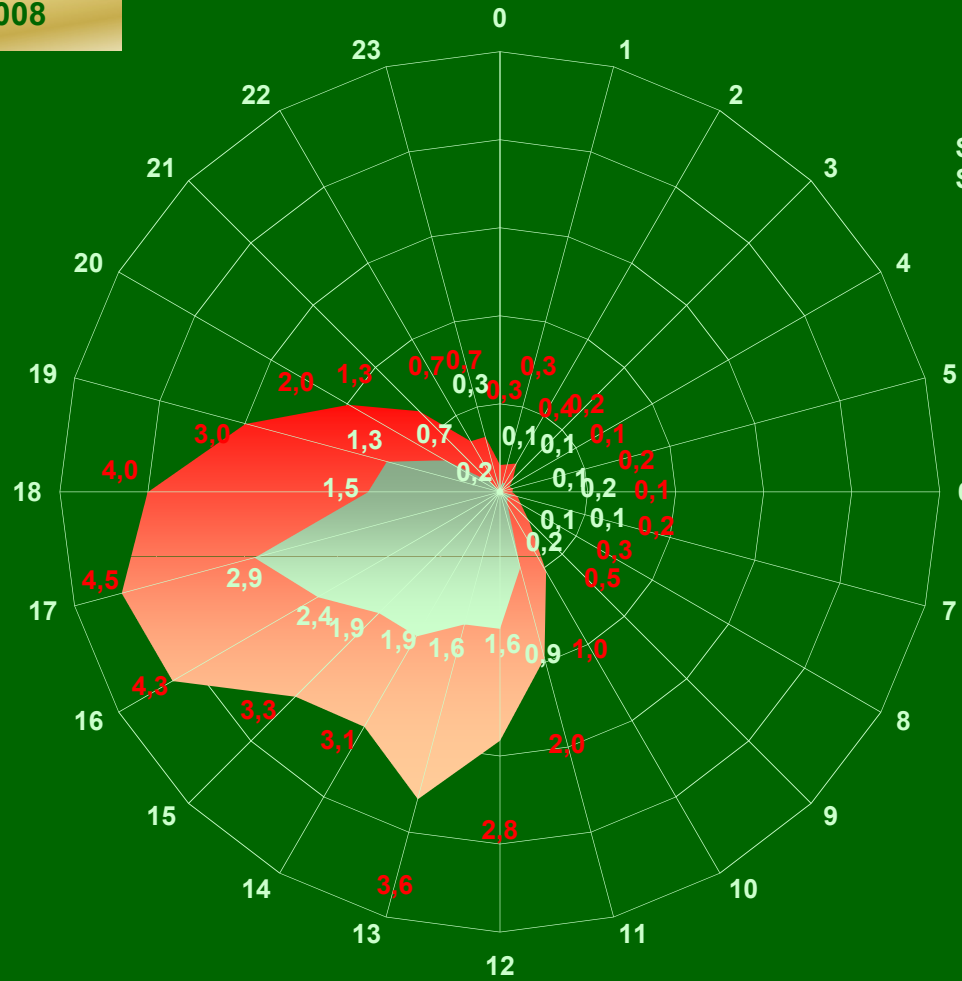

PROV. VALENCIA - DEMARCACIÓN REQUENA

Nº Incendios / Mes

PERIODO 1999-2008

Superficie forestal demarcación: 180.004 ha
Superficie forestal provincia: 584.261 ha

PROV. VALENCIA - DEMARCACIÓN REQUENA

Número / Clase día

PERIODO 1999-2008

PROV. VALENCIA - DEMARCACIÓN REQUENA

Número / Tamaño

PERIODO 1999-2008

PROV. VALENCIA-DEMARCACIÓN REQUENA

Número / Lugar inicio

PERIODO 1999-2008

PROV. VALENCIA - DEMARCACIÓN REQUENA

Nº Incendios / Hora

PERIODO 1999-2008

Superficie forestal demarcación: 180.004 ha.
Superficie forestal provincia: 584.261 ha.

■ Valencia (10.000 ha)
■ Requena (10.000 ha)