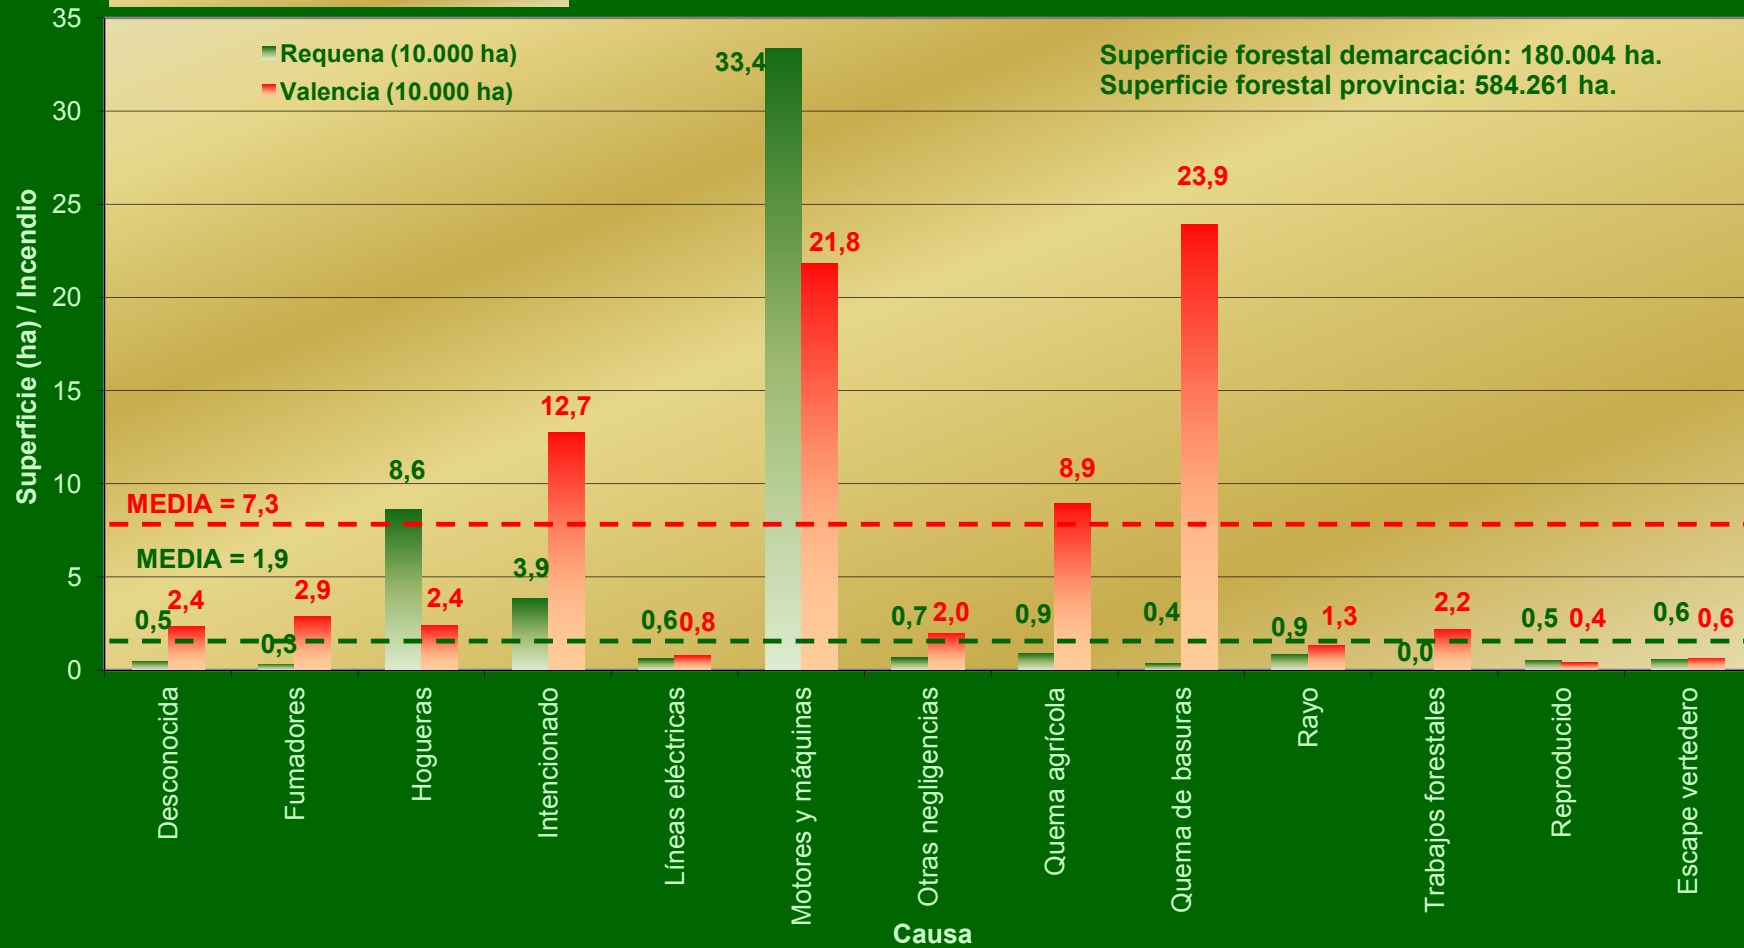

PERIODO 1999-2008

PROV. VALENCIA - DEMARCACIÓN REQUENA Superficie / Causa

PROV. VALENCIA - DEMARCACIÓN REQUENA

Efectividad / Causa

PERIODO 1999-2008

Plan de prevención de incendios forestales de la demarcación de Requena.

PROV. VALENCIA - DEMARCACIÓN REQUENA

Nº Incendios / Mes

PERIODO 1999-2008

Superficie forestal demarcación: 180.004 ha
Superficie forestal provincia: 584.261 ha

PROV. VALENCIA - DEMARCACIÓN REQUENA

Número / Clase día

PERIODO 1999-2008

PROV. VALENCIA - DEMARCACIÓN REQUENA

Número / Tamaño

PERIODO 1999-2008

PROV. VALENCIA-DEMARCACIÓN REQUENA

Número / Lugar inicio

PERIODO 1999-2008

PROV. VALENCIA - DEMARCACIÓN REQUENA

Nº Incendios / Hora

PERIODO 1999-2008

Superficie forestal demarcación: 180.004 ha.
Superficie forestal provincia: 584.261 ha.

■ Valencia (10.000 ha)
■ Requena (10.000 ha)