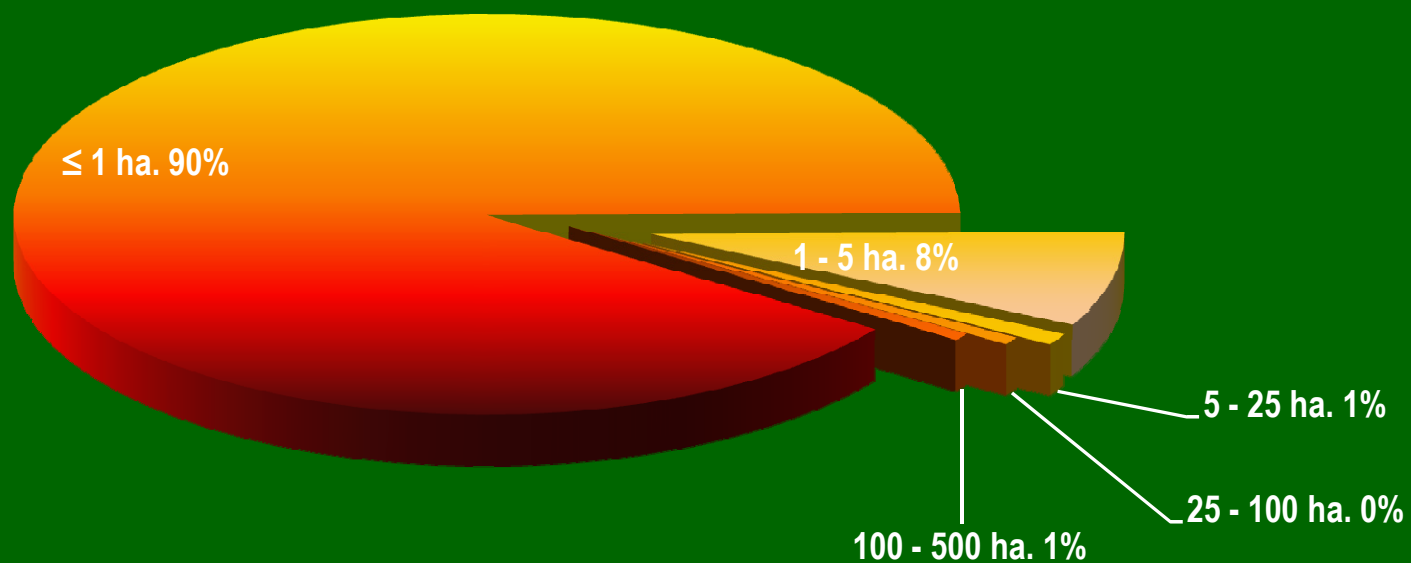

DEMARCACIÓN REQUENA Efectividad / Causa

DEMARCACIÓN REQUENA

Nº Incendios / Semana del año

PERIODO 1999-2008

DEMARCACIÓN REQUENA

Nº Incendios / Mes

PERIODO 1999-2008

Superficie demarcación: 286.170 ha.
Superficie forestal: 180.004 ha.

PERIODO 1999-2008

DEMARCACIÓN REQUENA Nº Incendios / Clase día

Superficie demarcación: 286.170 ha
Superficie forestal: 180.004 ha

PERIODO 1999-2008

DEMARCACIÓN REQUENA Nº Incendios / Tamaño

Superficie demarcación: 286.170 ha
Superficie forestal: 180.004 ha

DEMARCACIÓN REQUENA

Nº Incendios / Hora

PERIODO 1999-2008

Superficie demarcación: 286.170 ha
Superficie forestal: 180.004 ha

PERIODO 1999-2008

DEMARCACIÓN REQUENA

Nº Incendios / Lugar inicio

Superficie demarcación: 286.170 ha
Superficie forestal: 180.004 ha