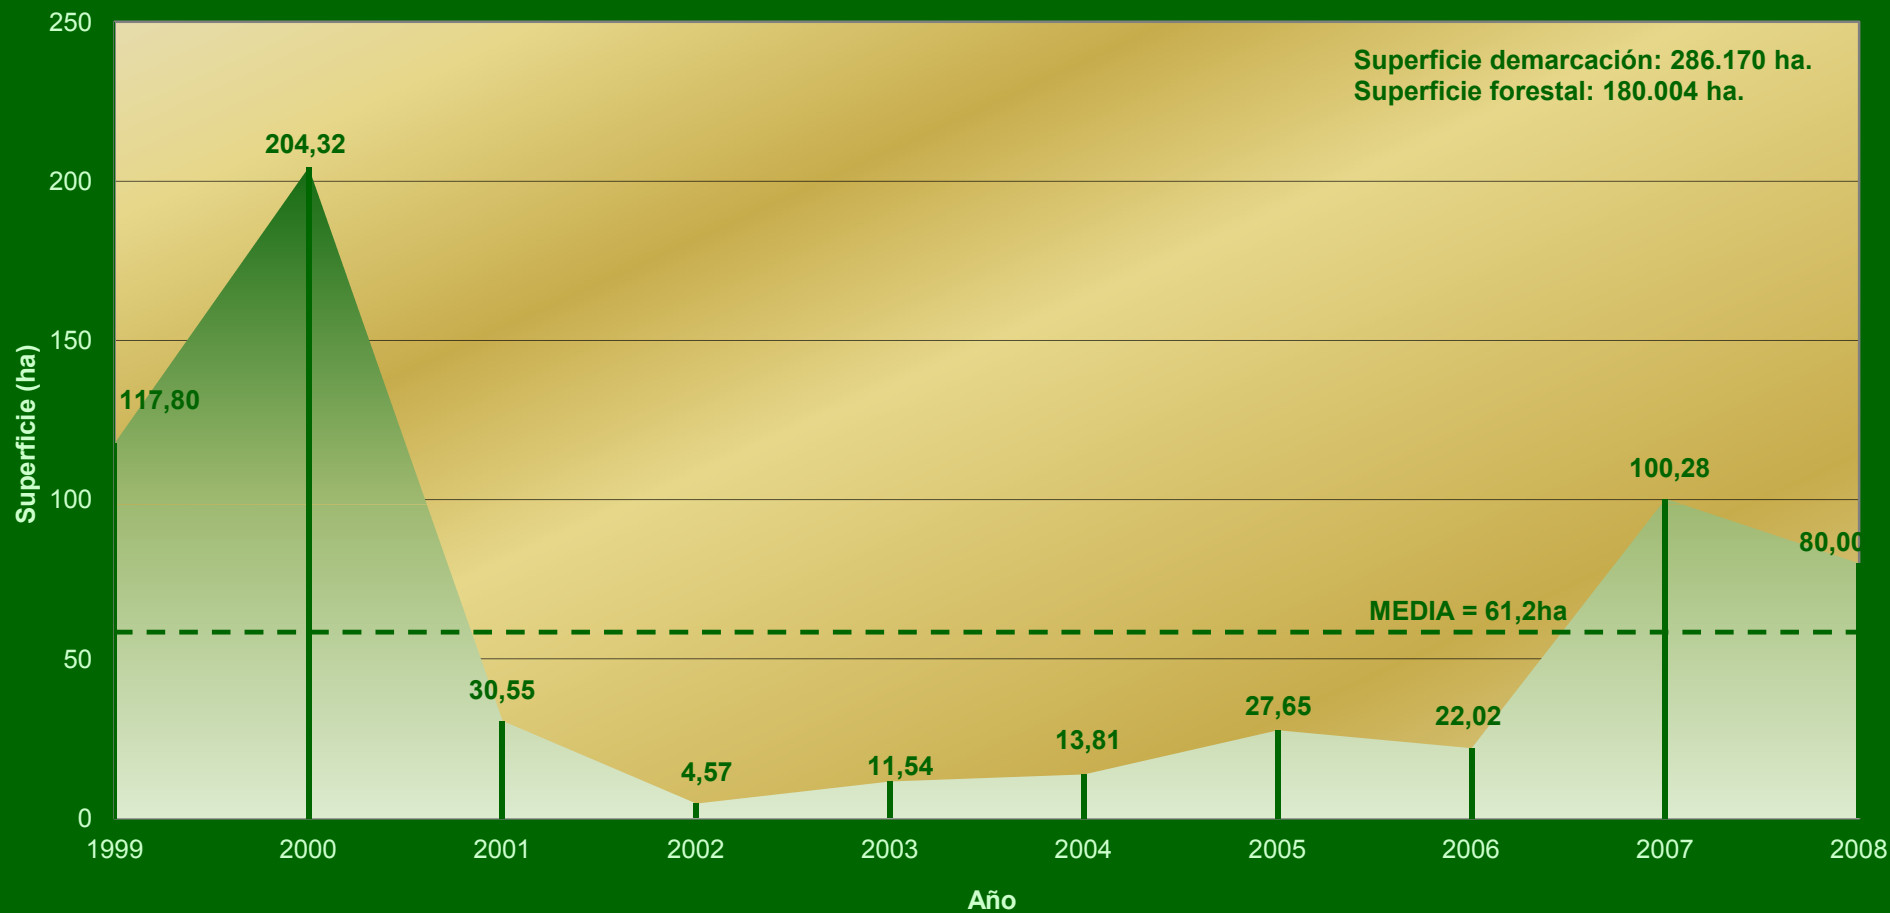

DEMARCACIÓN REQUENA

Superficie / Año

PERIODO 1999-2008