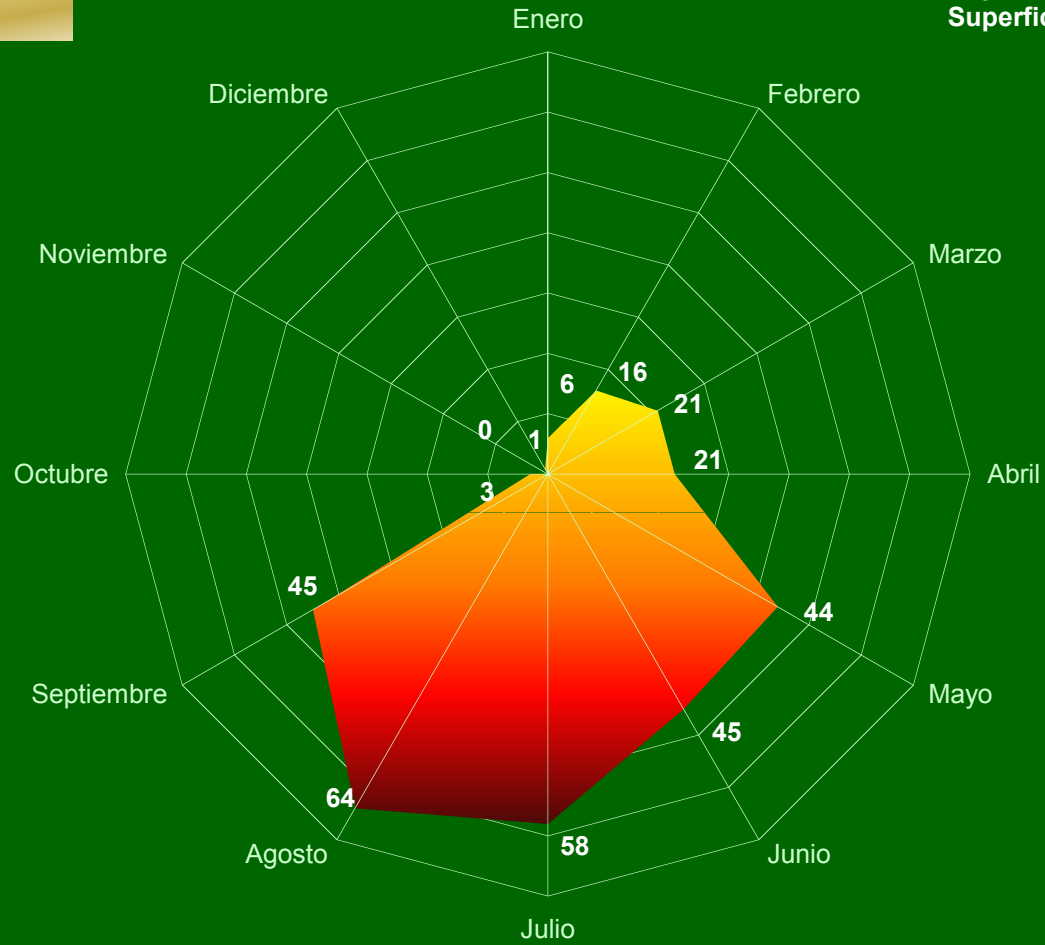

PERIODO 1999-2008

Superficie demarcación: 286.170 ha.
Superficie forestal: 180.004 ha.

DEMARCACIÓN REQUENA Nº Incendios / Causa

PERIODO 1999-2008

DEMARCACIÓN REQUENA Superficie / Causa

PERIODO 1999-2008

PERIODO 1999-2008

DEMARCACIÓN REQUENA Efectividad / Causa

DEMARCACIÓN REQUENA

Nº Incendios / Semana del año

PERIODO 1999-2008

DEMARCACIÓN REQUENA

Nº Incendios / Mes

PERIODO 1999-2008

Superficie demarcación: 286.170 ha.
Superficie forestal: 180.004 ha.

PERIODO 1999-2008

DEMARCACIÓN REQUENA Nº Incendios / Clase día

Superficie demarcación: 286.170 ha
Superficie forestal: 180.004 ha

PERIODO 1999-2008

DEMARCACIÓN REQUENA Nº Incendios / Tamaño

Superficie demarcación: 286.170 ha
Superficie forestal: 180.004 ha

DEMARCACIÓN REQUENA

Nº Incendios / Hora

PERIODO 1999-2008

Superficie demarcación: 286.170 ha
Superficie forestal: 180.004 ha

PERIODO 1999-2008

DEMARCACIÓN REQUENA

Nº Incendios / Lugar inicio

Superficie demarcación: 286.170 ha
Superficie forestal: 180.004 ha