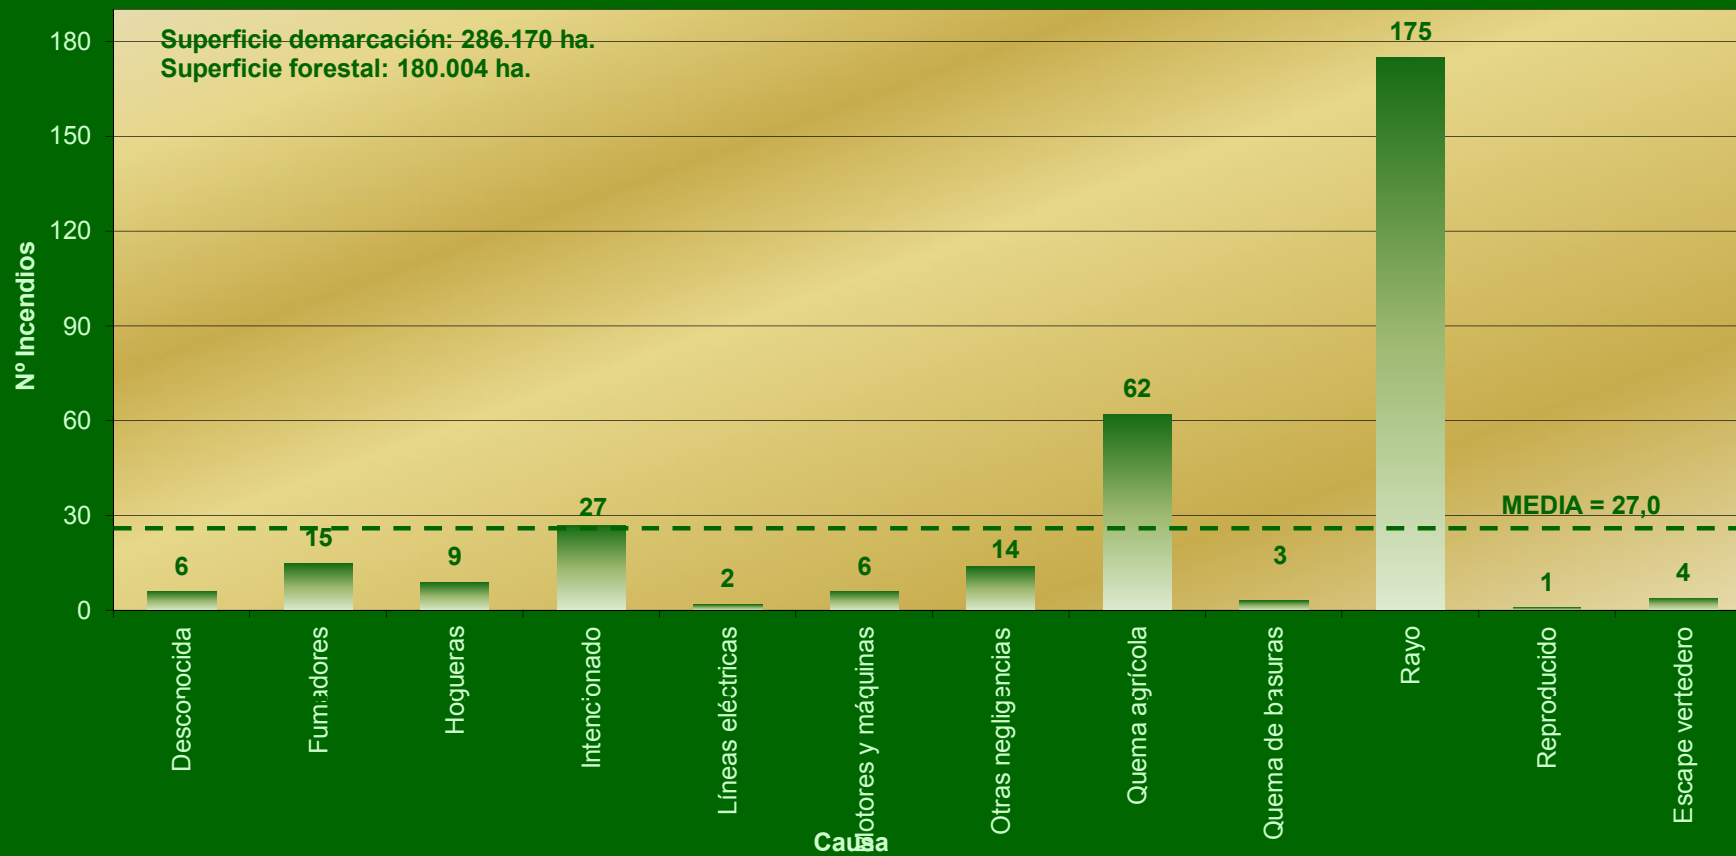

PERIODO 1999-2008

Superficie demarcación: 286.170 ha.
Superficie forestal: 180.004 ha.

DEMARCACIÓN REQUENA Nº Incendios / Causa

PERIODO 1999-2008

DEMARCACIÓN REQUENA Superficie / Causa

PERIODO 1999-2008

PERIODO 1999-2008

DEMARCACIÓN REQUENA Efectividad / Causa

DEMARCACIÓN REQUENA

Nº Incendios / Semana del año

PERIODO 1999-2008

DEMARCACIÓN REQUENA

Nº Incendios / Mes

PERIODO 1999-2008

Superficie demarcación: 286.170 ha.
Superficie forestal: 180.004 ha.

PERIODO 1999-2008

DEMARCACIÓN REQUENA Nº Incendios / Clase día

Superficie demarcación: 286.170 ha
Superficie forestal: 180.004 ha

PERIODO 1999-2008

DEMARCACIÓN REQUENA Nº Incendios / Tamaño

Superficie demarcación: 286.170 ha
Superficie forestal: 180.004 ha

DEMARCACIÓN REQUENA

Nº Incendios / Hora

PERIODO 1999-2008

Superficie demarcación: 286.170 ha
Superficie forestal: 180.004 ha

PERIODO 1999-2008

DEMARCACIÓN REQUENA

Nº Incendios / Lugar inicio

Superficie demarcación: 286.170 ha
Superficie forestal: 180.004 ha