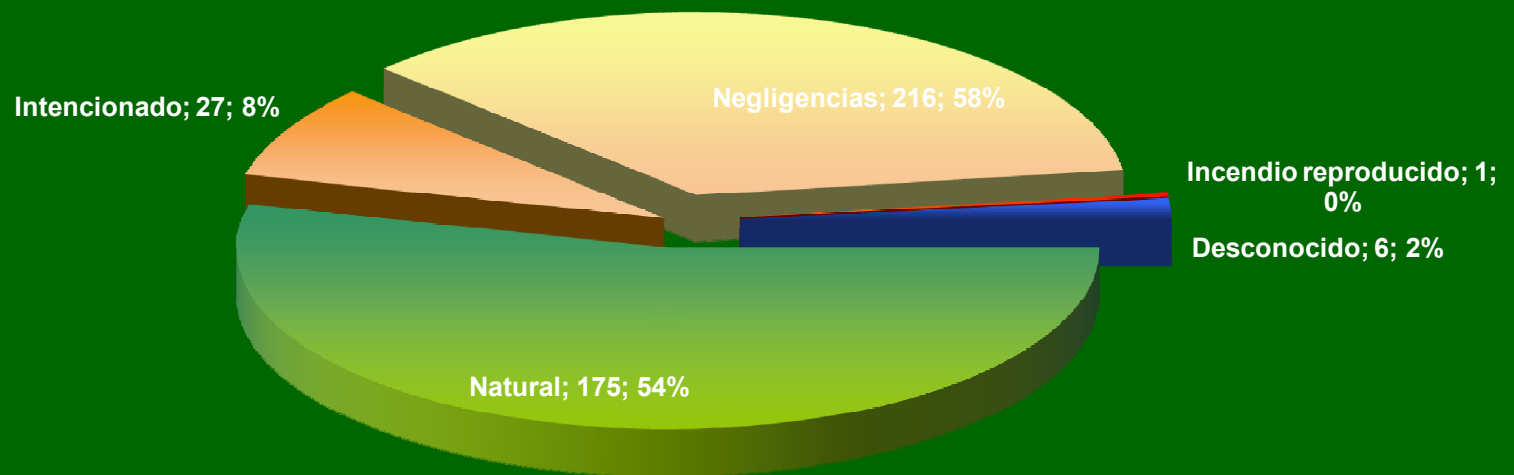

DEMARCACIÓN REQUENA

Nº Incendios / Año

PERIODO 1999-2008

DEMARCACIÓN REQUENA

Superficie / Año

PERIODO 1999-2008

DEMARCACIÓN REQUENA

Nº Incendios / Causa

PERIODO 1999-2008

Superficie demarcación: 286.170 ha.
Superficie forestal: 180.004 ha.

DEMARCACIÓN REQUENA Nº Incendios / Causa

PERIODO 1999-2008

DEMARCACIÓN REQUENA Superficie / Causa

PERIODO 1999-2008

PERIODO 1999-2008

DEMARCACIÓN REQUENA Efectividad / Causa

DEMARCACIÓN REQUENA

Nº Incendios / Semana del año

PERIODO 1999-2008

DEMARCACIÓN REQUENA

Nº Incendios / Mes

PERIODO 1999-2008

Superficie demarcación: 286.170 ha.
Superficie forestal: 180.004 ha.

PERIODO 1999-2008

DEMARCACIÓN REQUENA Nº Incendios / Clase día

Superficie demarcación: 286.170 ha
Superficie forestal: 180.004 ha

PERIODO 1999-2008

DEMARCACIÓN REQUENA Nº Incendios / Tamaño

Superficie demarcación: 286.170 ha
Superficie forestal: 180.004 ha