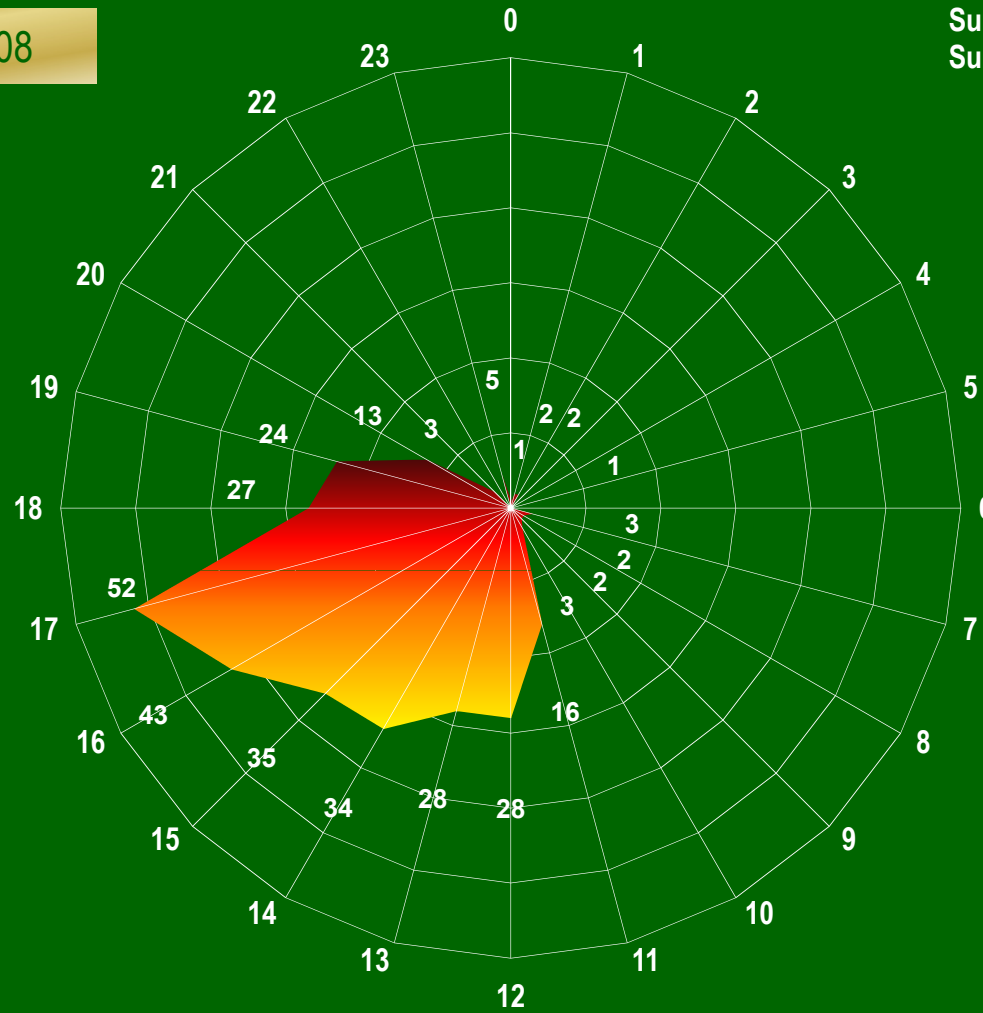

PERIODO 1999-2008

Superficie demarcación: 286.170 ha.
Superficie forestal: 180.004 ha.

DEMARCACIÓN REQUENA Nº Incendios / Causa

PERIODO 1999-2008

DEMARCACIÓN REQUENA Superficie / Causa

PERIODO 1999-2008

PERIODO 1999-2008

DEMARCACIÓN REQUENA Efectividad / Causa

DEMARCACIÓN REQUENA

Nº Incendios / Semana del año

PERIODO 1999-2008

DEMARCACIÓN REQUENA

Nº Incendios / Mes

PERIODO 1999-2008

Superficie demarcación: 286.170 ha.
Superficie forestal: 180.004 ha.

PERIODO 1999-2008

DEMARCACIÓN REQUENA Nº Incendios / Clase día

Superficie demarcación: 286.170 ha
Superficie forestal: 180.004 ha

PERIODO 1999-2008

DEMARCACIÓN REQUENA Nº Incendios / Tamaño

Superficie demarcación: 286.170 ha
Superficie forestal: 180.004 ha

DEMARCACIÓN REQUENA

Nº Incendios / Hora

PERIODO 1999-2008

Superficie demarcación: 286.170 ha
Superficie forestal: 180.004 ha

PERIODO 1999-2008

DEMARCACIÓN REQUENA

Nº Incendios / Lugar inicio

Superficie demarcación: 286.170 ha
Superficie forestal: 180.004 ha