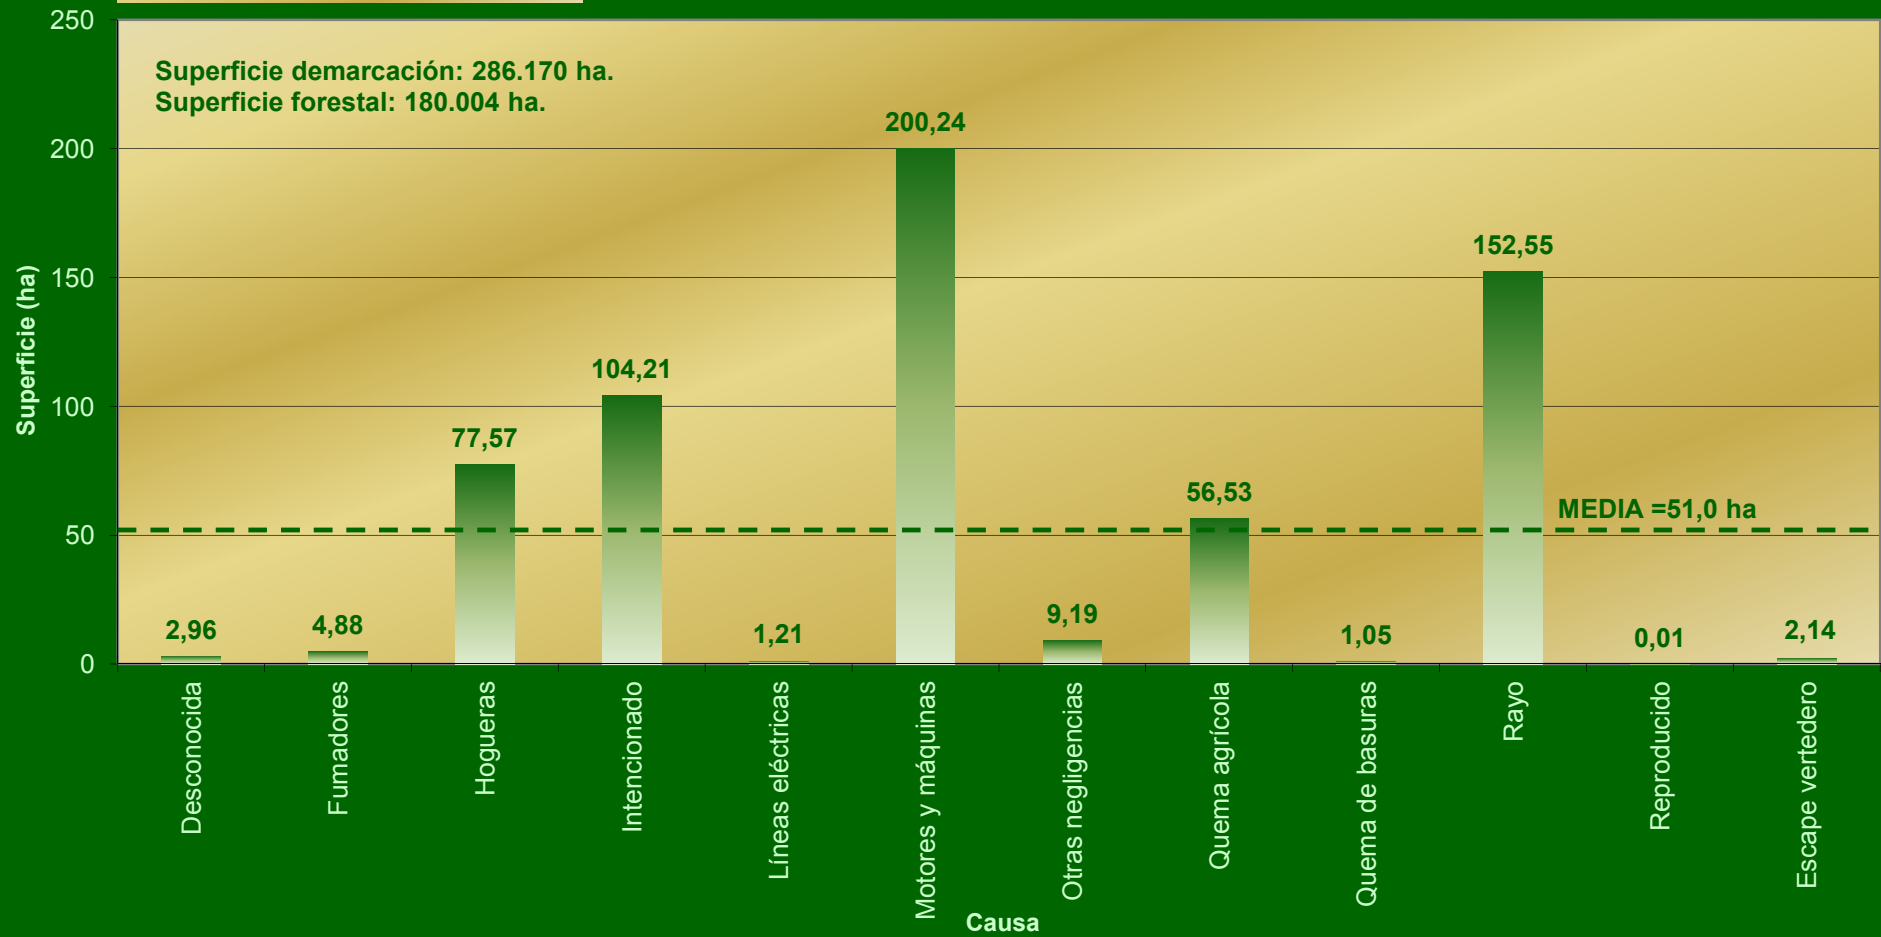

PERIODO 1999-2008

Superficie demarcación: 286.170 ha.
Superficie forestal: 180.004 ha.

DEMARCACIÓN REQUENA Nº Incendios / Causa

PERIODO 1999-2008

DEMARCACIÓN REQUENA Superficie / Causa

PERIODO 1999-2008

PERIODO 1999-2008

DEMARCACIÓN REQUENA Efectividad / Causa

DEMARCACIÓN REQUENA

Nº Incendios / Semana del año

PERIODO 1999-2008

DEMARCACIÓN REQUENA

Nº Incendios / Mes

PERIODO 1999-2008

Superficie demarcación: 286.170 ha.
Superficie forestal: 180.004 ha.

PERIODO 1999-2008

DEMARCACIÓN REQUENA Nº Incendios / Clase día

Superficie demarcación: 286.170 ha
Superficie forestal: 180.004 ha

PERIODO 1999-2008

DEMARCACIÓN REQUENA Nº Incendios / Tamaño

Superficie demarcación: 286.170 ha
Superficie forestal: 180.004 ha

DEMARCACIÓN REQUENA

Nº Incendios / Hora

PERIODO 1999-2008

Superficie demarcación: 286.170 ha
Superficie forestal: 180.004 ha

PERIODO 1999-2008

DEMARCACIÓN REQUENA

Nº Incendios / Lugar inicio

Superficie demarcación: 286.170 ha
Superficie forestal: 180.004 ha