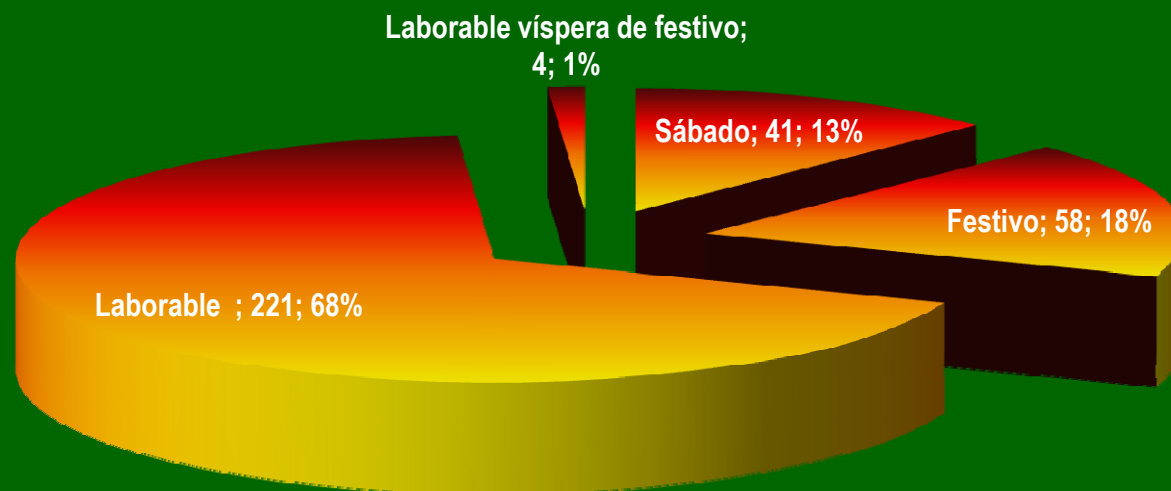

DEMARCACIÓN REQUENA Efectividad / Causa

DEMARCACIÓN REQUENA

Nº Incendios / Semana del año

PERIODO 1999-2008

DEMARCACIÓN REQUENA

Nº Incendios / Mes

PERIODO 1999-2008

Superficie demarcación: 286.170 ha.
Superficie forestal: 180.004 ha.

PERIODO 1999-2008

DEMARCACIÓN REQUENA Nº Incendios / Clase día

Superficie demarcación: 286.170 ha
Superficie forestal: 180.004 ha

PERIODO 1999-2008

DEMARCACIÓN REQUENA Nº Incendios / Tamaño

Superficie demarcación: 286.170 ha
Superficie forestal: 180.004 ha

DEMARCACIÓN REQUENA

Nº Incendios / Hora

PERIODO 1999-2008

Superficie demarcación: 286.170 ha
Superficie forestal: 180.004 ha

PERIODO 1999-2008

DEMARCACIÓN REQUENA

Nº Incendios / Lugar inicio

Superficie demarcación: 286.170 ha
Superficie forestal: 180.004 ha