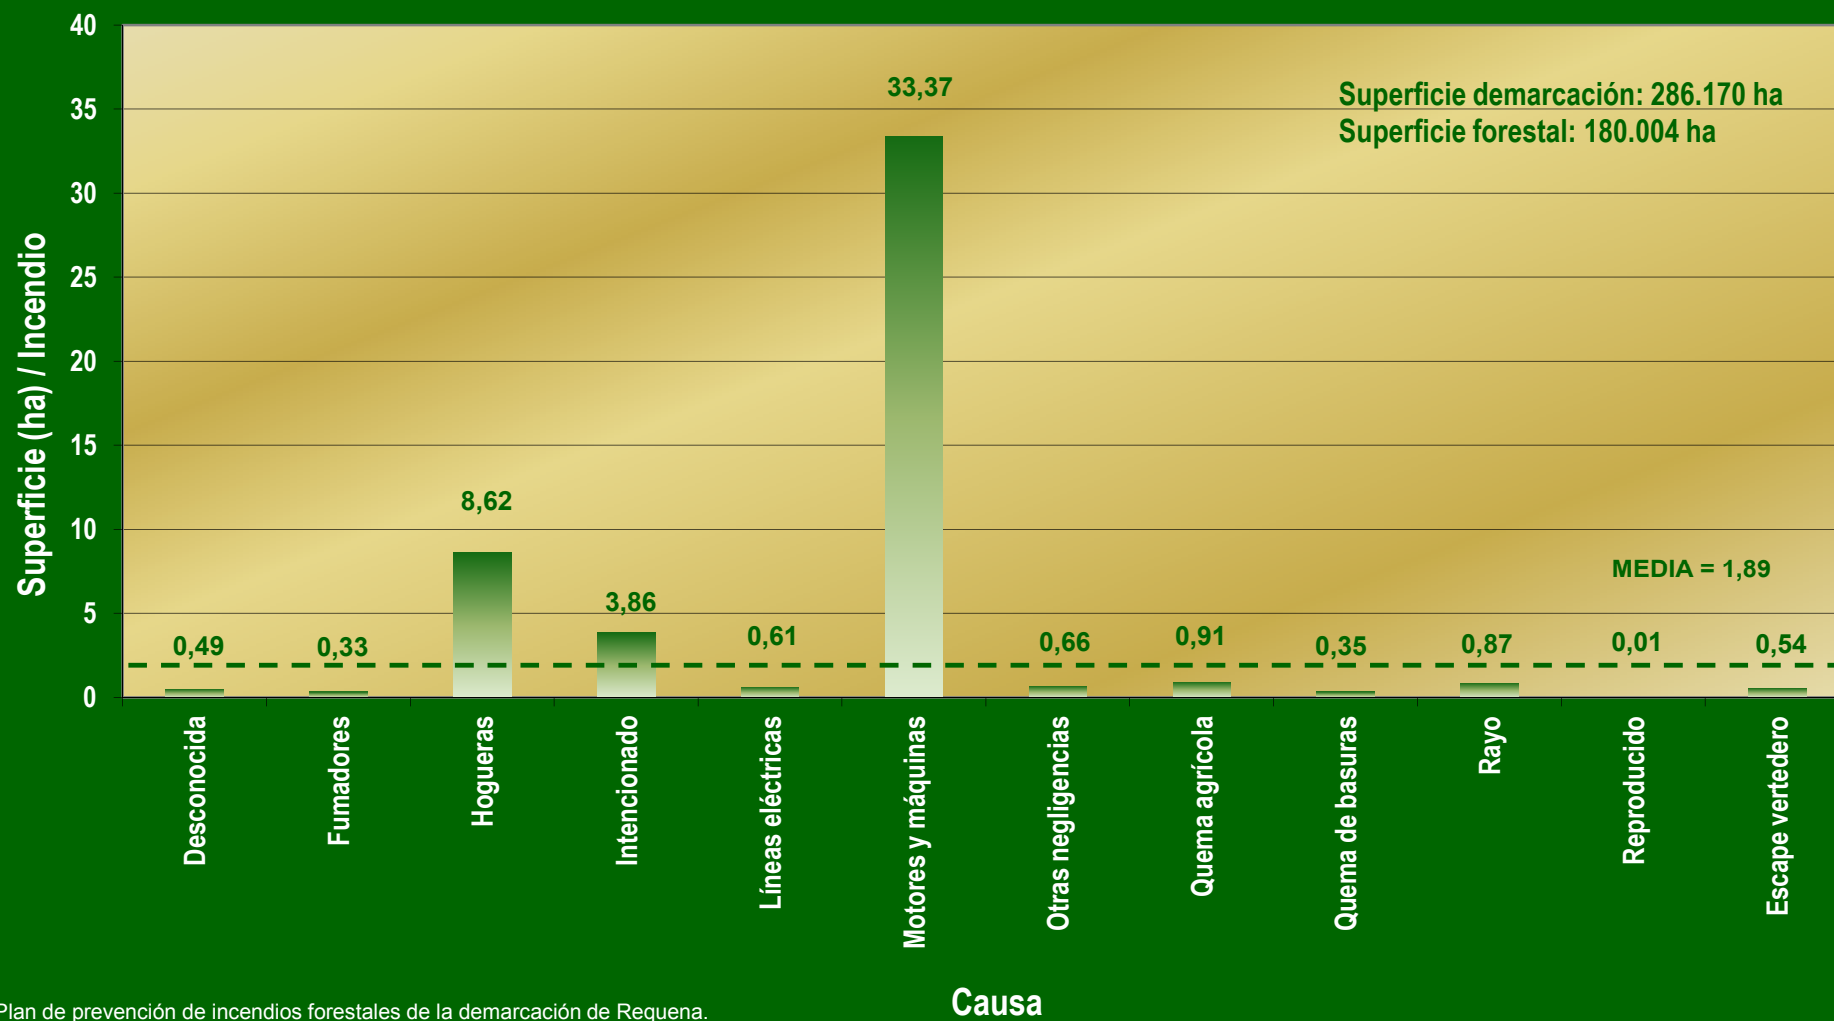

PERIODO 1999-2008

Superficie demarcación: 286.170 ha.
Superficie forestal: 180.004 ha.

DEMARCACIÓN REQUENA Nº Incendios / Causa

PERIODO 1999-2008

DEMARCACIÓN REQUENA Superficie / Causa

PERIODO 1999-2008

PERIODO 1999-2008

DEMARCACIÓN REQUENA Efectividad / Causa

DEMARCACIÓN REQUENA

Nº Incendios / Semana del año

PERIODO 1999-2008

DEMARCACIÓN REQUENA

Nº Incendios / Mes

PERIODO 1999-2008

Superficie demarcación: 286.170 ha.
Superficie forestal: 180.004 ha.

PERIODO 1999-2008

DEMARCACIÓN REQUENA Nº Incendios / Clase día

Superficie demarcación: 286.170 ha
Superficie forestal: 180.004 ha

PERIODO 1999-2008

DEMARCACIÓN REQUENA Nº Incendios / Tamaño

Superficie demarcación: 286.170 ha
Superficie forestal: 180.004 ha

DEMARCACIÓN REQUENA

Nº Incendios / Hora

PERIODO 1999-2008

Superficie demarcación: 286.170 ha
Superficie forestal: 180.004 ha

PERIODO 1999-2008

DEMARCACIÓN REQUENA

Nº Incendios / Lugar inicio

Superficie demarcación: 286.170 ha
Superficie forestal: 180.004 ha