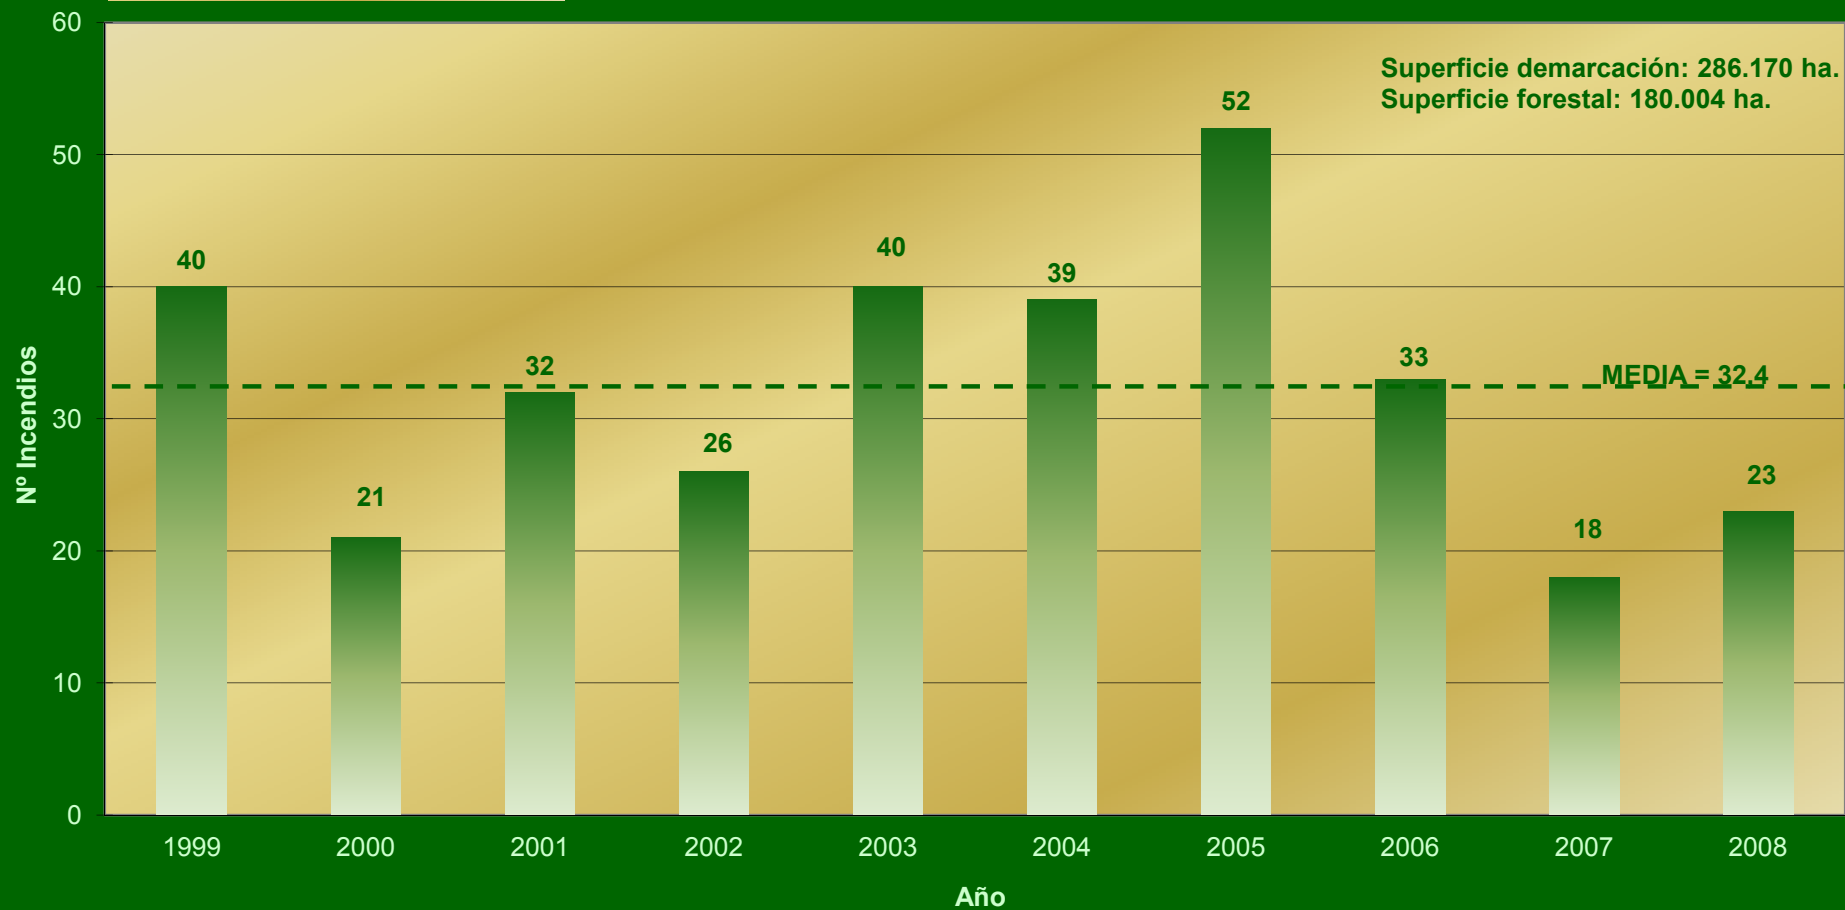

DEMARCACIÓN REQUENA

Nº Incendios / Año

PERIODO 1999-2008