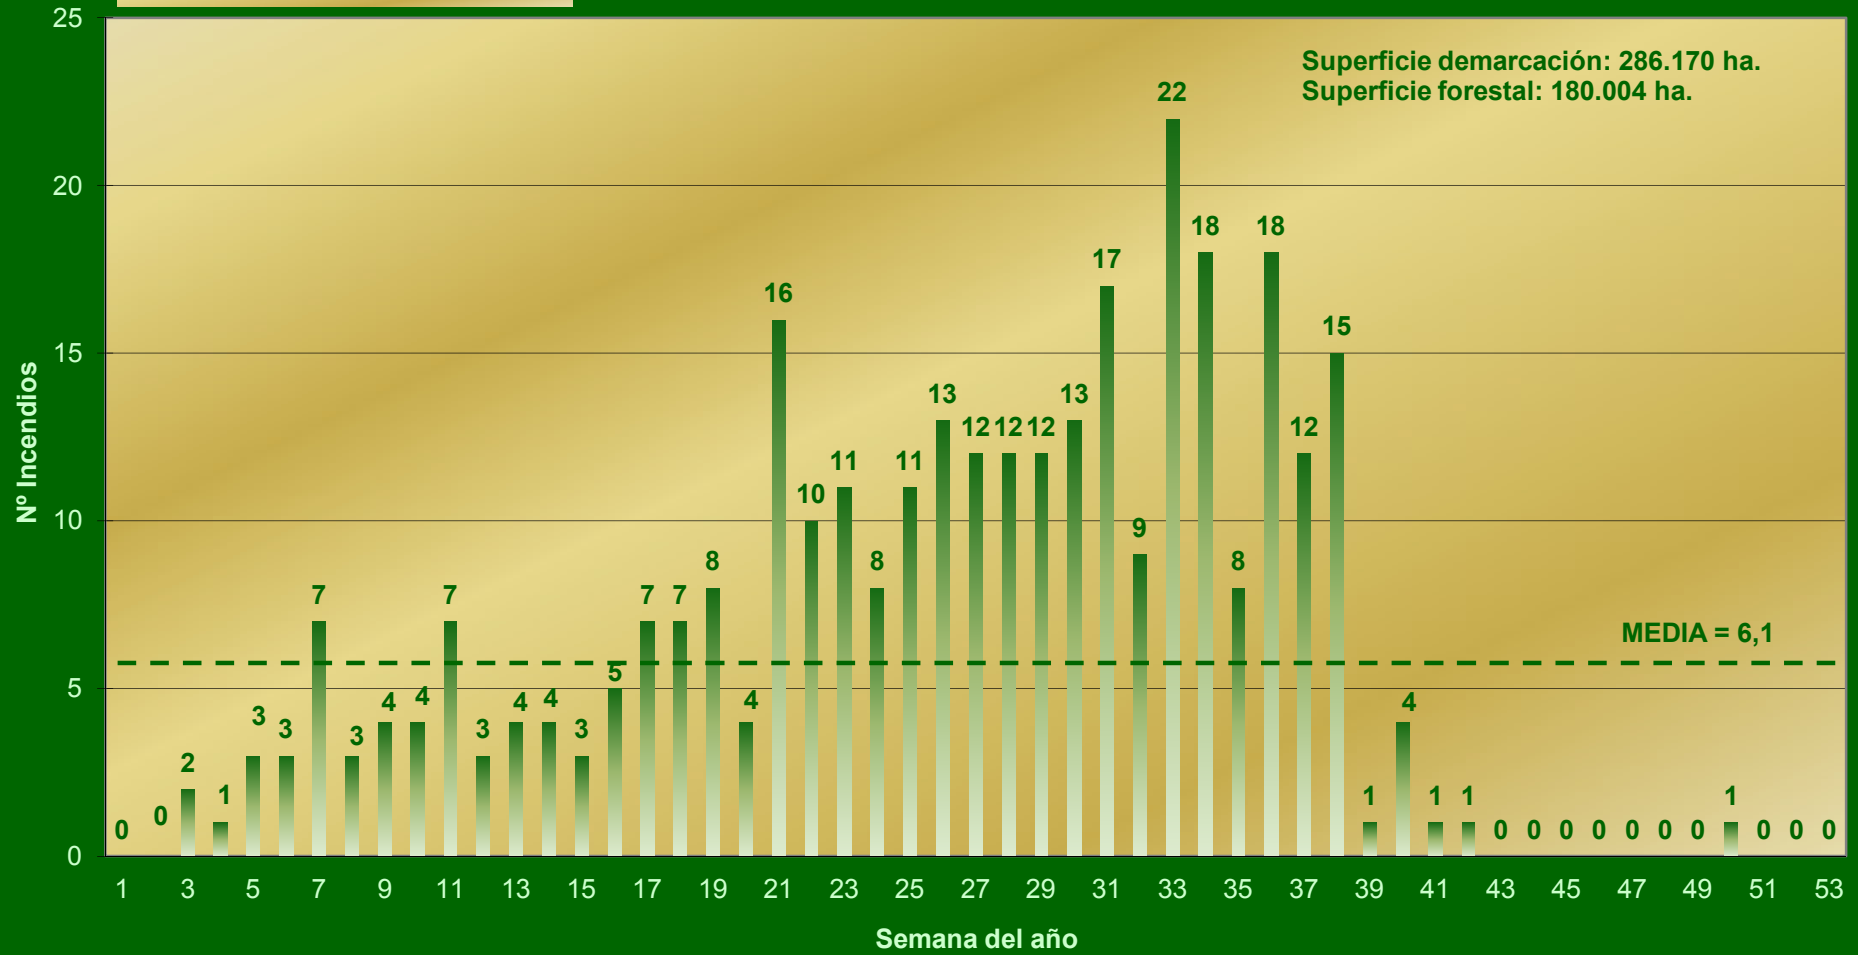

PERIODO 1999-2008

Superficie demarcación: 286.170 ha.
Superficie forestal: 180.004 ha.

DEMARCACIÓN REQUENA Nº Incendios / Causa

PERIODO 1999-2008

DEMARCACIÓN REQUENA Superficie / Causa

PERIODO 1999-2008

PERIODO 1999-2008

DEMARCACIÓN REQUENA Efectividad / Causa

DEMARCACIÓN REQUENA

Nº Incendios / Semana del año

PERIODO 1999-2008

DEMARCACIÓN REQUENA

Nº Incendios / Mes

PERIODO 1999-2008

Superficie demarcación: 286.170 ha.
Superficie forestal: 180.004 ha.

PERIODO 1999-2008

DEMARCACIÓN REQUENA Nº Incendios / Clase día

Superficie demarcación: 286.170 ha
Superficie forestal: 180.004 ha

PERIODO 1999-2008

DEMARCACIÓN REQUENA Nº Incendios / Tamaño

Superficie demarcación: 286.170 ha
Superficie forestal: 180.004 ha

DEMARCACIÓN REQUENA

Nº Incendios / Hora

PERIODO 1999-2008

Superficie demarcación: 286.170 ha
Superficie forestal: 180.004 ha

PERIODO 1999-2008

DEMARCACIÓN REQUENA

Nº Incendios / Lugar inicio

Superficie demarcación: 286.170 ha
Superficie forestal: 180.004 ha