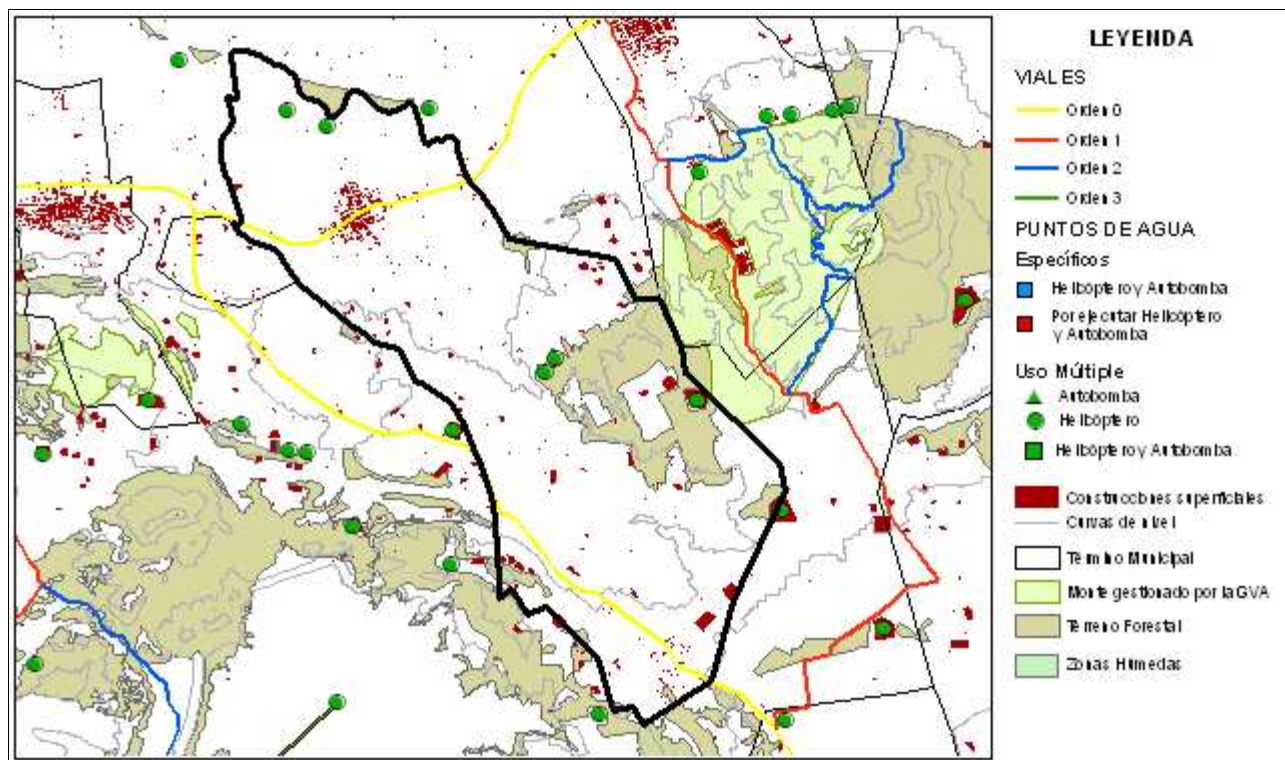

Jacarilla **Código INE 30801** **Comarca** **La Vega Baja**

Datos municipales

Superficie total (ha)	Superficie forestal (ha)	Superficie forestal gestionada GVA (ha)
1.220,51	142,82	0,00

Montes gestionados por la GVA

Paraje Natural Municipal

No tiene

Plan Local de Quemas

No

Las superficies se han calculado utilizando la cartografía oficial

Análisis estadístico

Plan de prevención de causas

Instalaciones recreativas	No tiene		AR: área recreativa ZA: zona de acampada R: refugio forestal
Áreas urbanizadas	No tiene		
Parques eólicos	No tiene		
Infraestructuras lineales	Carreteras		Líneas ferréas
	Autonómica	Longitud total (m) 5.527	Longitud total (m) 0
Básica			
Polígonos industriales			

Jacarilla

Código INE 30801

Comarca La Vega Baja

Plan de infraestructuras

Mapa de viales y puntos de agua

Mapa de tratamientos selvícolas