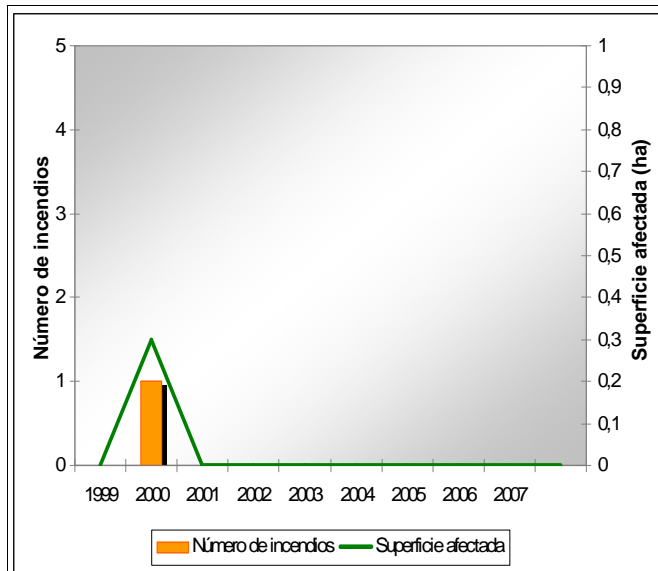

Jacarilla **Código INE 30801** **Comarca** **La Vega Baja**

Datos municipales

Superficie total (ha)	Superficie forestal (ha)	Superficie forestal gestionada GVA (ha)
1.220,51	142,82	0,00

Montes gestionados por la GVA

Paraje Natural Municipal

No tiene

Plan Local de Quemas

No

Las superficies se han calculado utilizando la cartografía oficial

Análisis estadístico

Plan de prevención de causas

Instalaciones recreativas	No tiene		AR: área recreativa ZA: zona de acampada R: refugio forestal
Áreas urbanizadas	No tiene		
Parques eólicos	No tiene		
Infraestructuras lineales	Carreteras		Líneas ferréas
	Autonómica	Longitud total (m) 5.527	Longitud total (m) 0
Básica			
Polígonos industriales			

Jacarilla

Código INE 30801

Comarca La Vega Baja

Plan de infraestructuras

Mapa de viales y puntos de agua

Mapa de tratamientos selvícolas