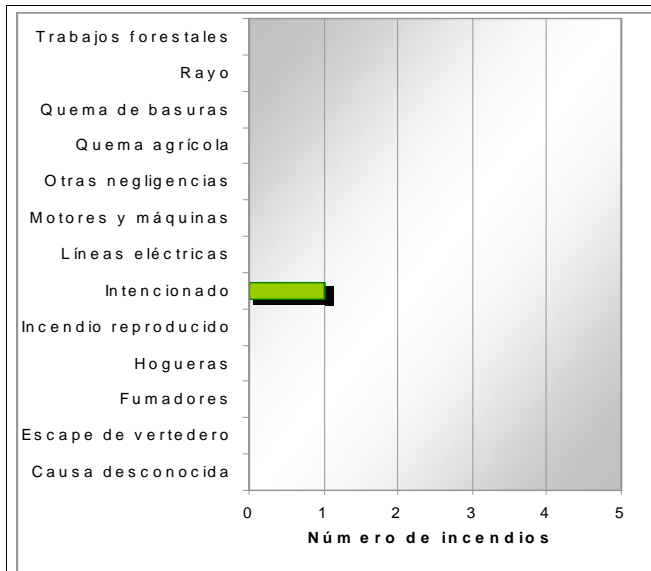

Jacarilla **Código INE 30801** **Comarca** **La Vega Baja**

Datos municipales

Superficie total (ha)	Superficie forestal (ha)	Superficie forestal gestionada GVA (ha)
1.220,51	142,82	0,00

Montes gestionados por la GVA

No tiene

Zona Meteorológica 6

Plan Local de Prevención de Incendios Forestales

No tiene

Parque Natural

No tiene

Plan de Prevención de Incendios Forestales del
Parque Natural

No tiene

Paraje Natural Municipal

No tiene

Plan Local de Quemas

No

Las superficies se han calculado utilizando la cartografía oficial

Análisis estadístico

Plan de prevención de causas

Instalaciones recreativas	No tiene		AR: área recreativa ZA: zona de acampada R: refugio forestal
Áreas urbanizadas	No tiene		
Parques eólicos	No tiene		
Infraestructuras lineales	Carreteras		Líneas ferréas
	Autonómica	Longitud total (m) 5.527	Longitud total (m) 0
Básica			
Polígonos industriales			

Jacarilla

Código INE 30801

Comarca La Vega Baja

Plan de infraestructuras

Mapa de viales y puntos de agua

Mapa de tratamientos selvícolas