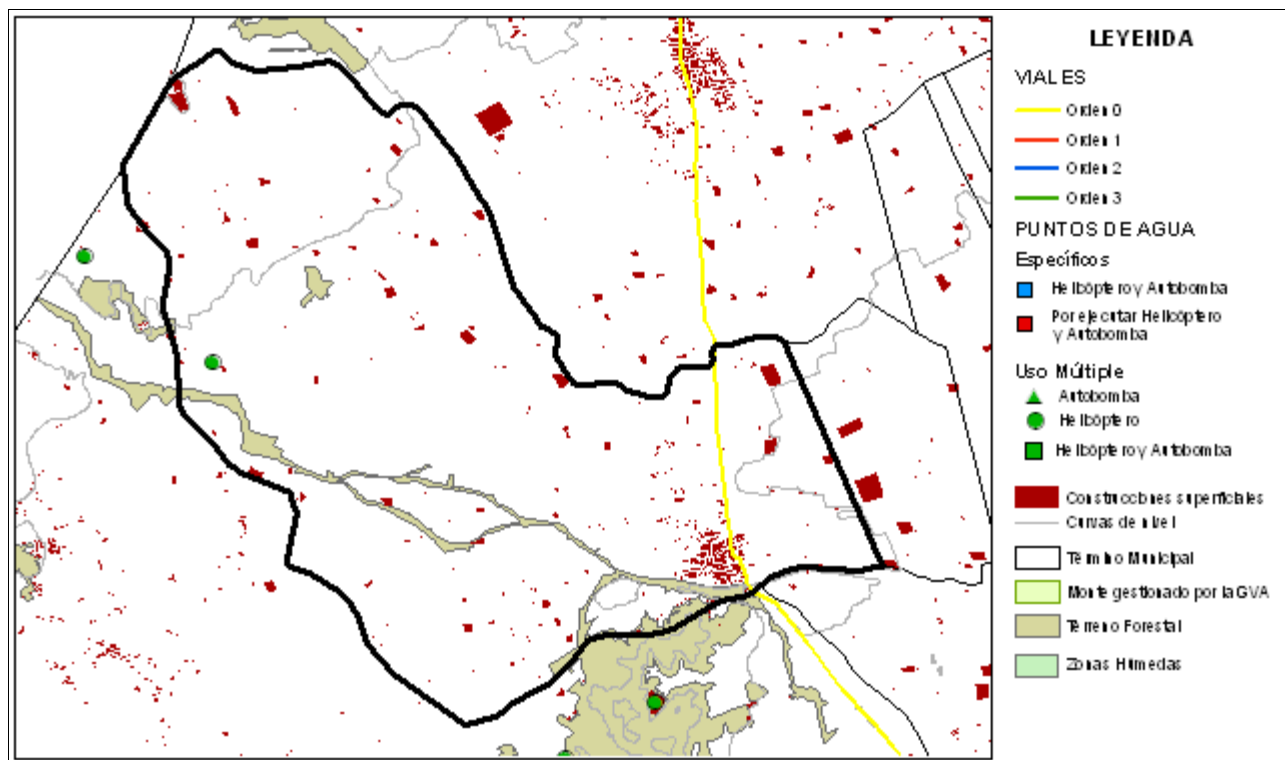

Las superficies se han calculado utilizando la cartografía oficial

Plan de prevención de causas

Instalaciones recreativas	No tiene		AR: área recreativa ZA: zona de acampada R: refugio forestal
Áreas urbanizadas	No tiene		
Parques eólicos	No tiene		
Infraestructuras lineales	Carreteras		Líneas ferréas
	Autonómica Diputación	Longitud total (m) 4.122	Longitud total (m) 0
Polígonos industriales	No tiene		

Benferri

Código INE 30250

Comarca La Vega Baja

Plan de infraestructuras

Mapa de viales y puntos de agua

Mapa de tratamientos selvícolas