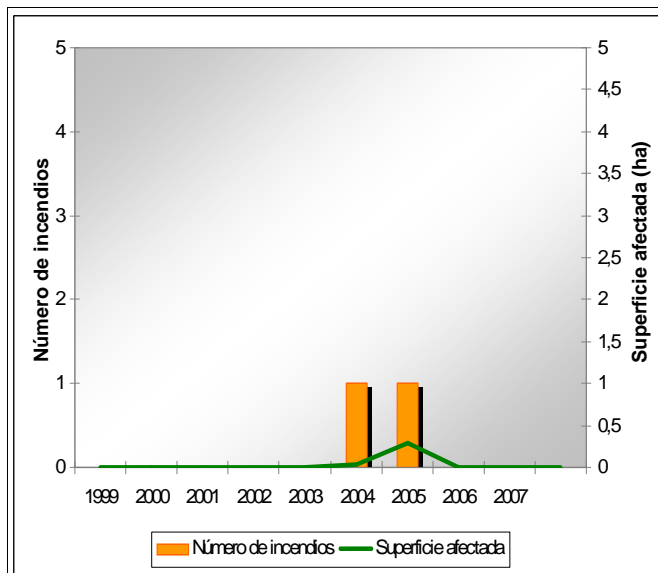

Zona Meteorológica 6

Plan Local de Prevención de Incendios Forestales
No tiene

Paraje Natural Municipal
No tiene

Plan Local de Quemas
No

Parque Natural No tiene
Plan de Prevención de Incendios Forestales del Parque Natural
No tiene

Las superficies se han calculado utilizando la cartografía oficial

Análisis estadístico

Plan de prevención de causas

Instalaciones recreativas	No tiene		AR: área recreativa ZA: zona de acampada R: refugio forestal
Áreas urbanizadas	Cañada Muñoz		
Parques eólicos	No tiene		
Infraestructuras lineales	Carreteras Autónoma Longitud total (m) Diputación 39.707 Ayuntamiento	Líneas ferréas RENFE Longitud total (m) 4300,96	
Polígonos industriales			