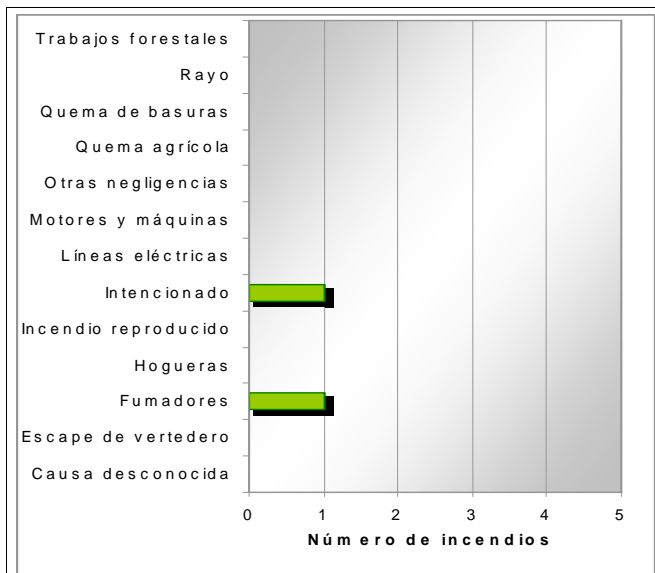

Almoradí **Código INE 30152** **Comarca** La Vega Baja

Datos municipales

Superficie total (ha)	Superficie forestal (ha)	Superficie forestal gestionada GVA (ha)
4.272,69	184,71	0,00

Montes gestionados por la GVA
No tiene

Zona Meteorológica 6

Plan Local de Prevención de Incendios Forestales
No tiene

Paraje Natural Municipal
No tiene

Plan Local de Quemas
No

Parque Natural No tiene
Plan de Prevención de Incendios Forestales del Parque Natural
No tiene

Las superficies se han calculado utilizando la cartografía oficial

Análisis estadístico

Plan de prevención de causas

Instalaciones recreativas	No tiene		AR: área recreativa ZA: zona de acampada R: refugio forestal
Áreas urbanizadas	Cañada Muñoz		
Parques eólicos	No tiene		
Infraestructuras lineales	Carreteras Autónoma Longitud total (m) Diputación 39.707 Ayuntamiento	Líneas ferréas RENFE Longitud total (m) 4300,96	
Polígonos industriales			