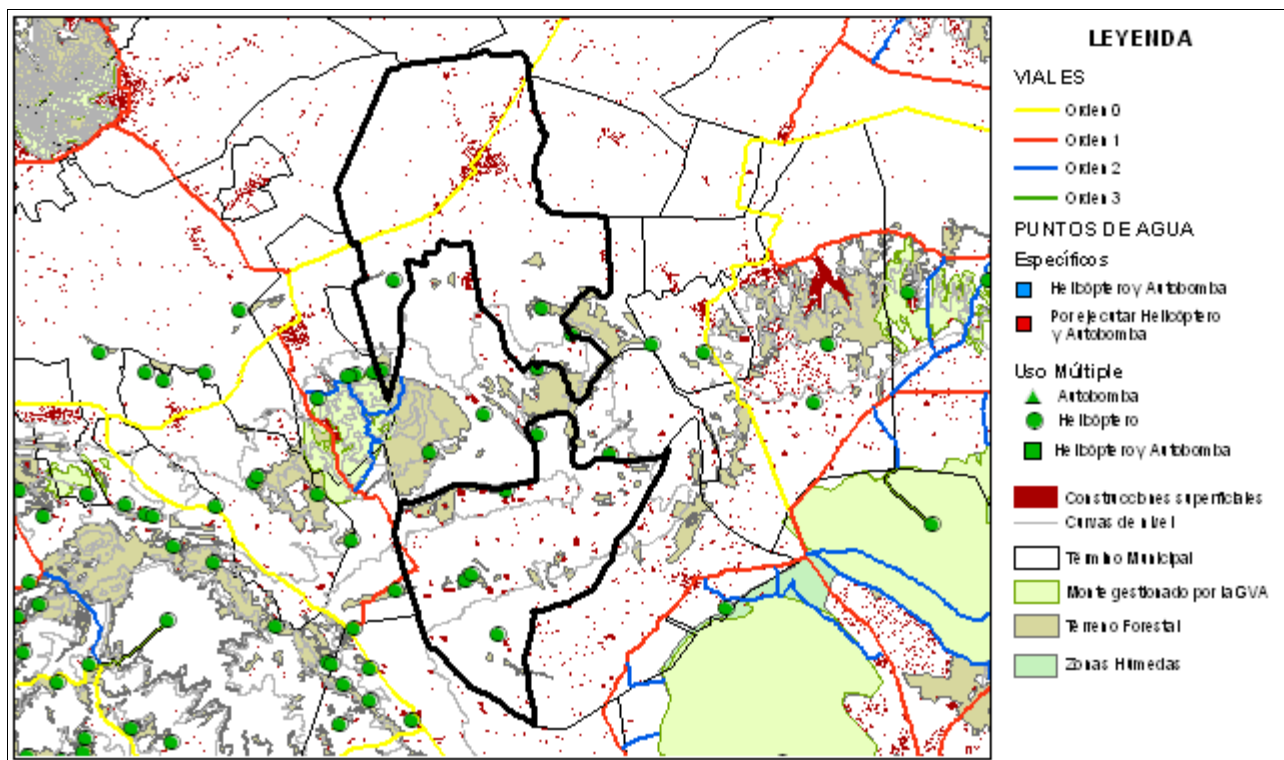

Almoradí

Código INE 30152

Comarca La Vega Baja

Plan de infraestructuras

Mapa de viales y puntos de agua