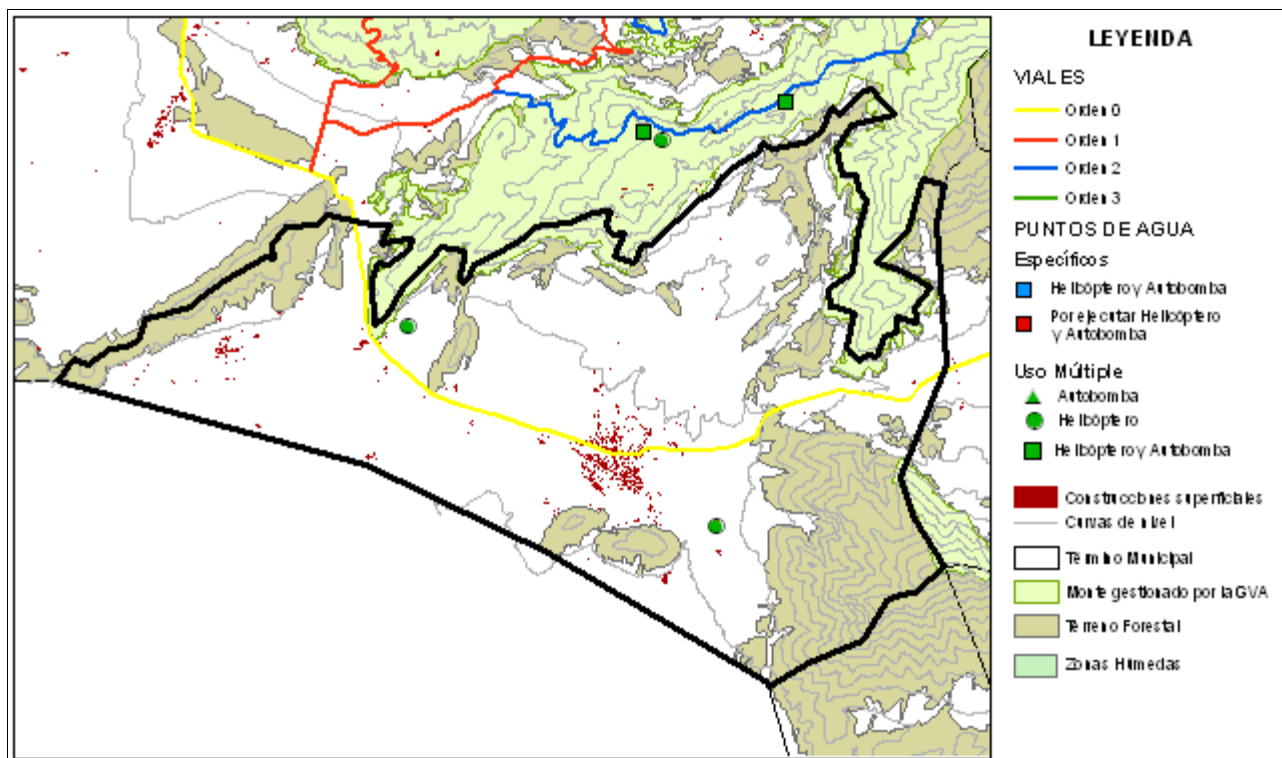

Algueña **Código INE 30134** **Comarca El Vinalopó Medio**

Datos municipales

Superficie total (ha)	Superficie forestal (ha)	Superficie forestal gestionada GVA (ha)
1.843,23	545,34	0,00

Montes gestionados por la GVA
No tiene

Las superficies se han calculado utilizando la cartografía oficial

Análisis estadístico

Plan de prevención de causas

Instalaciones recreativas	No tiene		AR: área recreativa ZA: zona de acampada R: refugio forestal
Áreas urbanizadas	No tiene		
Parques eólicos	No tiene		
Infraestructuras lineales	Carreteras Autónoma Longitud total (m) 10.397 Diputación		Líneas ferréas Longitud total (m) 0
	Polígonos industriales		

Algueña

Codigo INE 30134

Comarca El Vinalopó Medio

Plan de infraestructuras

Mapa de viales y puntos de agua

Mapa de tratamientos selvícolas