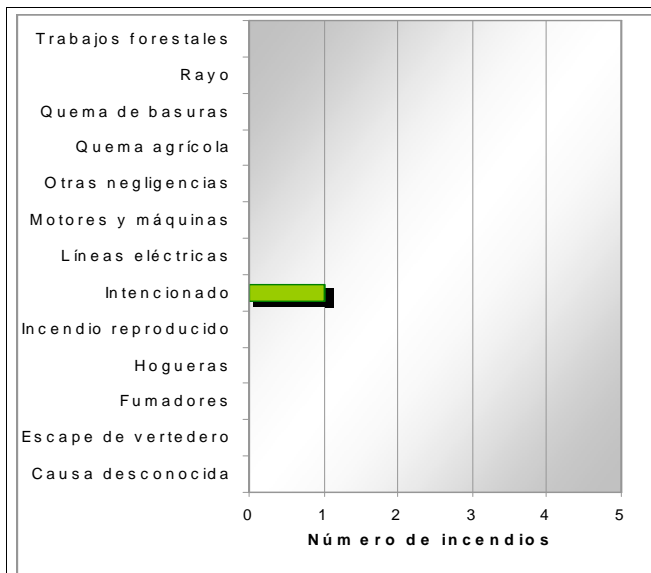

Algueña **Código INE 30134** **Comarca El Vinalopó Medio**

Datos municipales

Superficie total (ha)	Superficie forestal (ha)	Superficie forestal gestionada GVA (ha)
1.843,23	545,34	0,00

Montes gestionados por la GVA
No tiene

Zona Meteorológica 6

Plan Local de Prevención de Incendios Forestales
No tiene

Paraje Natural Municipal
No tiene

Plan Local de Quemas
Sí (1998)

Parque Natural No tiene
Plan de Prevención de Incendios Forestales del Parque Natural
No tiene

Las superficies se han calculado utilizando la cartografía oficial

Análisis estadístico

Plan de prevención de causas

Instalaciones recreativas	No tiene		AR: área recreativa ZA: zona de acampada R: refugio forestal
Áreas urbanizadas	No tiene		
Parques eólicos	No tiene		
Infraestructuras lineales	Carreteras Autónoma Longitud total (m) 10.397 Diputación		Líneas ferréas Longitud total (m) 0
	Polígonos industriales		