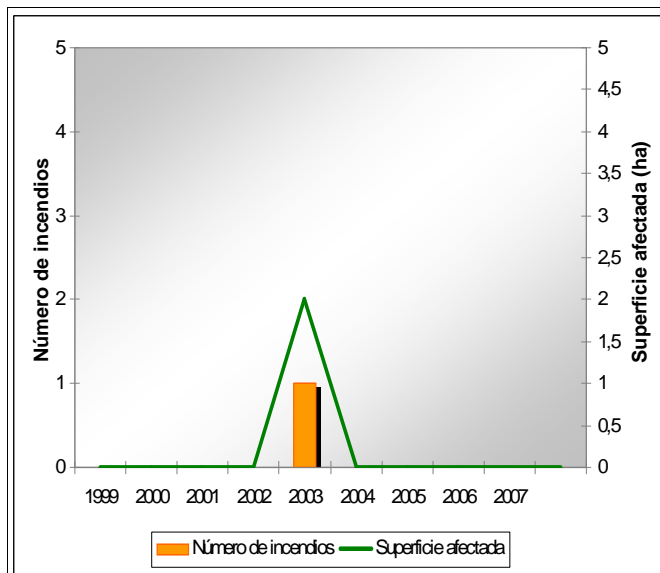

Análisis estadístico

Plan de prevención de causas

Instalaciones recreativas	No tiene		AR: área recreativa ZA: zona de acampada R: refugio forestal
Áreas urbanizadas	No tiene		
Parques eólicos	No tiene		
Infraestructuras lineales	Carreteras Autónoma Longitud total (m) 10.397 Diputación		Líneas ferréas Longitud total (m) 0
	Polígonos industriales