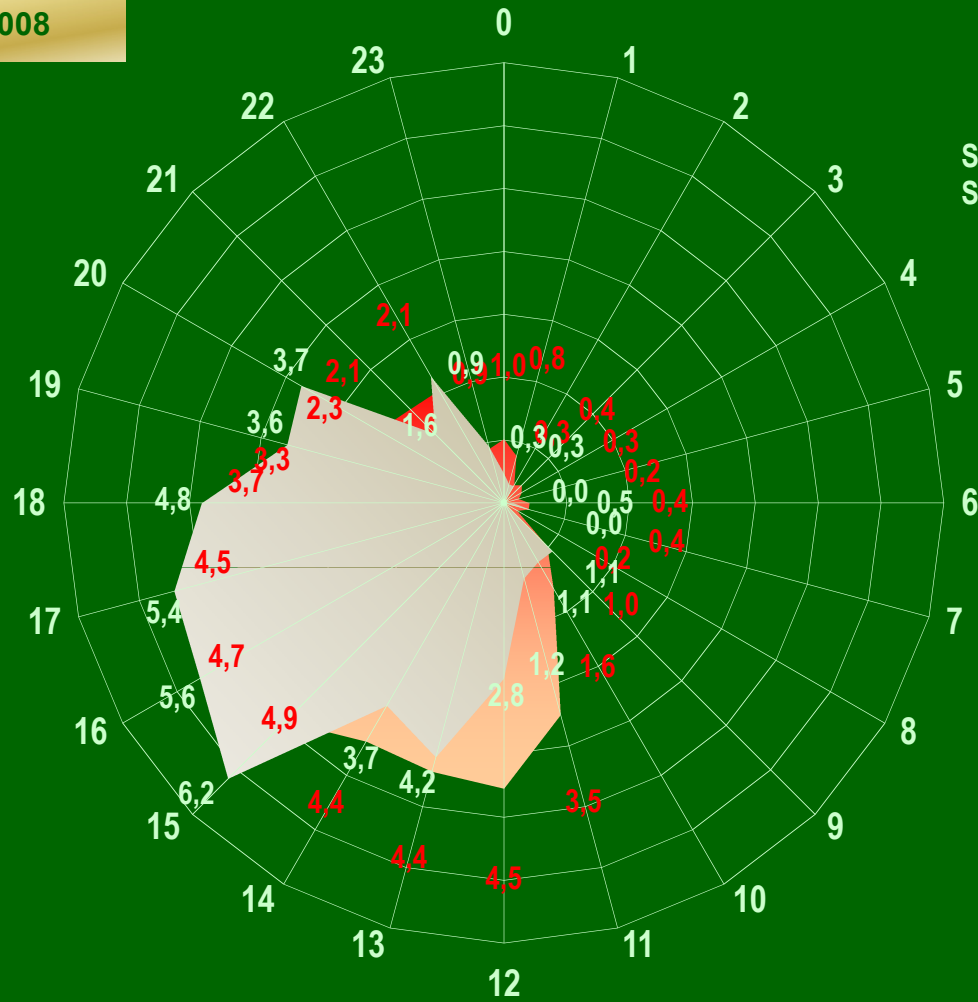

PROV. ALICANTE - DEMARCACIÓN CREVILLENT

Nº Incendios / Hora

PERIODO 1999-2008

Superficie forestal demarcación: 64.475 ha.
Superficie forestal provincia: 246.441 ha.

- Alicante (10.000 ha)
- Crevillent (10.000 ha)