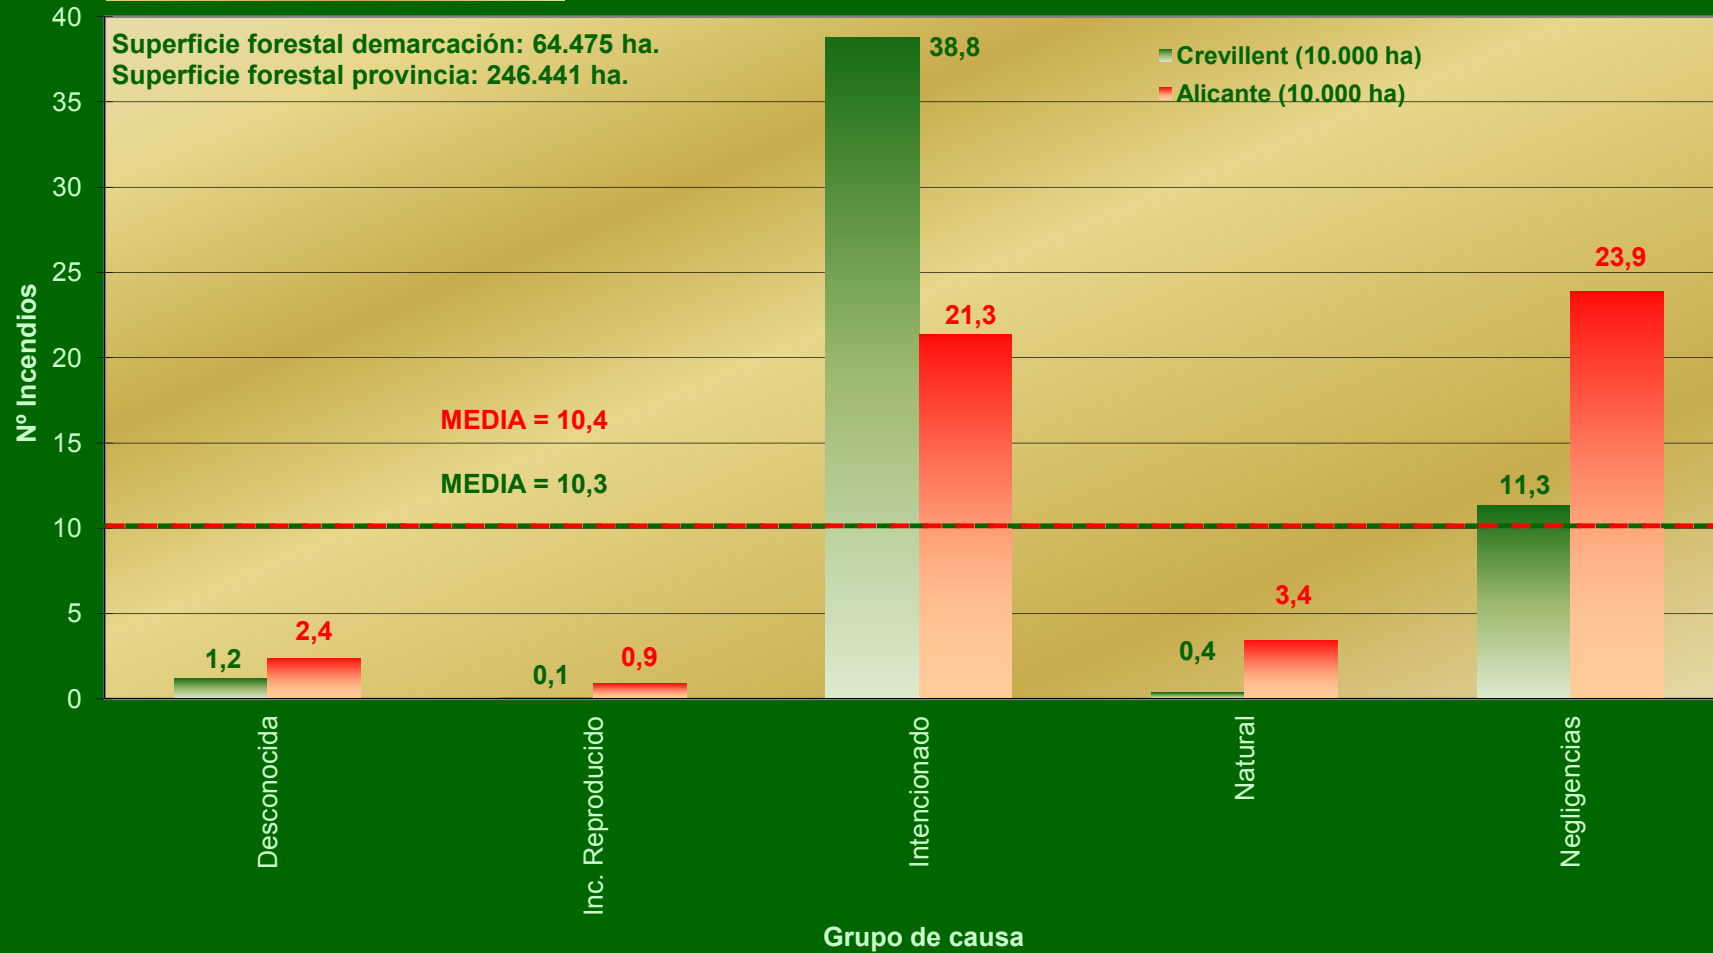

PERIODO 1999-2008

PROV. ALICANTE - DEMARCACIÓN CREVILLENT

Nº Incendios / Año

PERIODO 1999-2008

PROV. ALICANTE - DEMARCACIÓN CREVILLEN

Superficie / Año

PROV. ALICANTE - DEMARCACIÓN CREVILLEN

Nº Incendios / Grupo de causa

PERIODO 1999-2008

PERIODO 1999-2008

PROV. ALICANTE - DEMARCACIÓN CREVILLENT Nº Incendios / Causa

PROV. ALICANTE - DEMARCACIÓN CREVILLENT

Superficie / Causa

PERIODO 1999-2008

PROV. ALICANTE - DEMARCACIÓN CREVILLENT

Efectividad / Causa

PERIODO 1999-2008

PROV. ALICANTE - DEMARCACIÓN CREVILLENT

Nº Incendios / Mes

PERIODO 1999-2008

Superficie forestal demarcación: 64.475 ha.
Superficie forestal provincia: 246.441 ha.

PROV. ALICANTE - DEMARCACIÓN CREVILLEN

PROV. ALICANTE - DEMARCACIÓN CREVILLENT

Nº Incendios / Hora

PERIODO 1999-2008

Superficie forestal demarcación: 64.475 ha.
Superficie forestal provincia: 246.441 ha.

- Alicante (10.000 ha)
- Crevillent (10.000 ha)