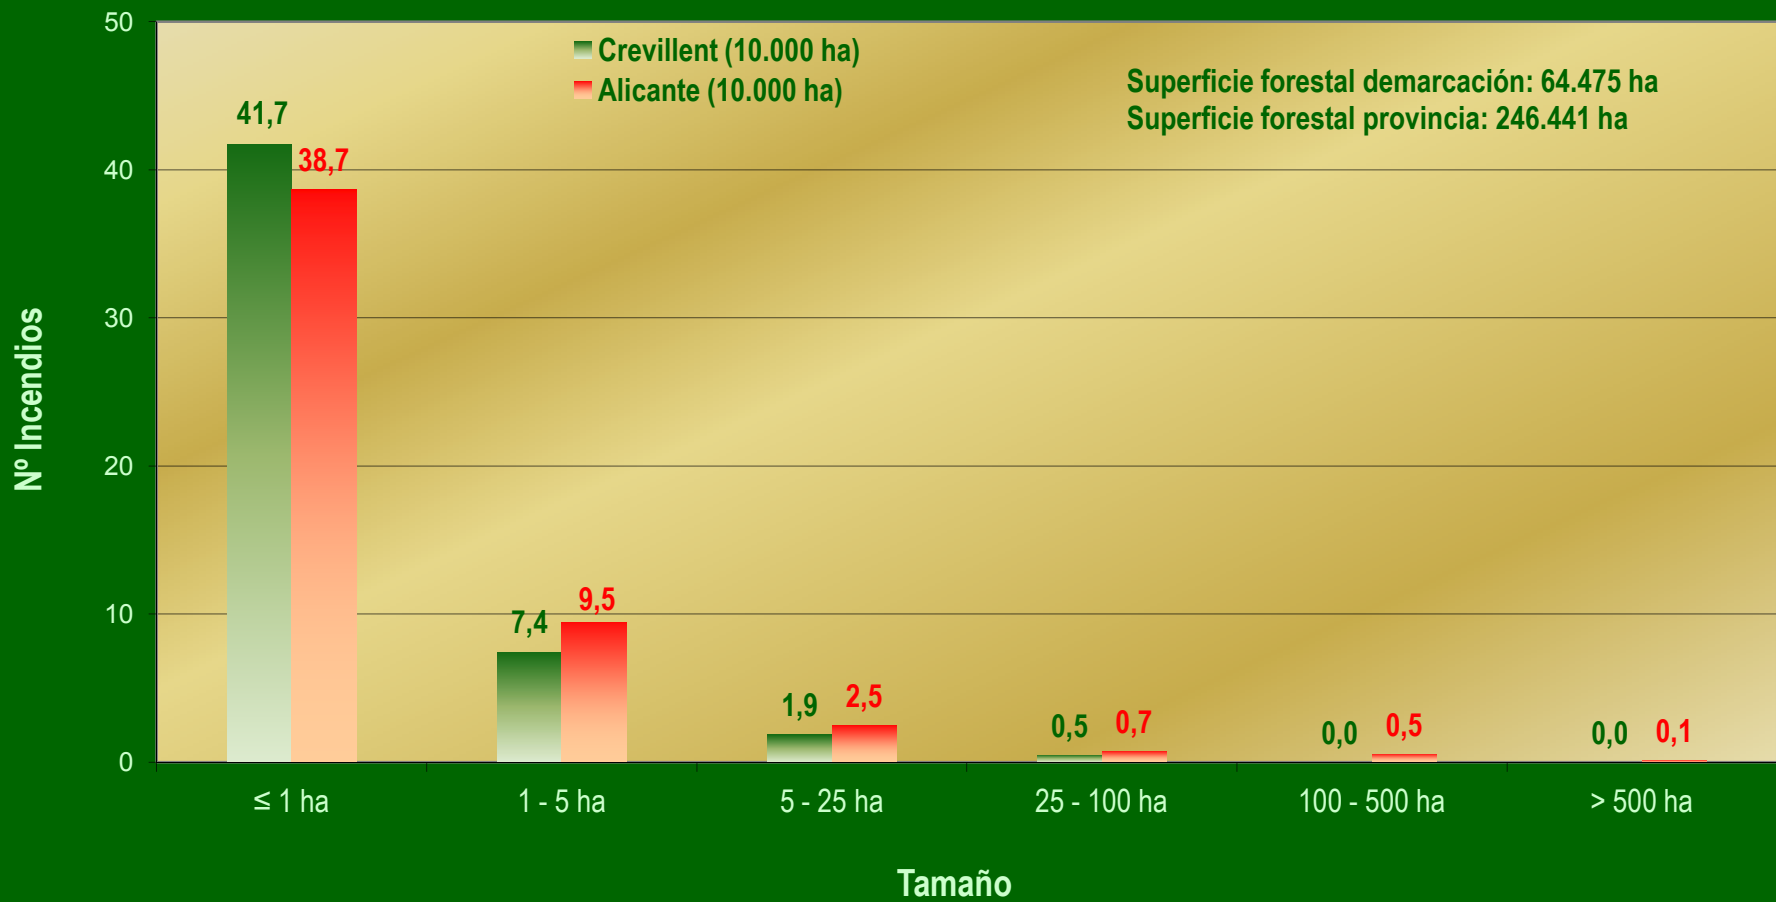

PERIODO 1999-2008

PERIODO 1999-2008

PROV. ALICANTE - DEMARCACIÓN CREVILLENT Nº Incendios / Causa

PROV. ALICANTE - DEMARCACIÓN CREVILLENT

Superficie / Causa

PERIODO 1999-2008

PROV. ALICANTE - DEMARCACIÓN CREVILLENT

Efectividad / Causa

PERIODO 1999-2008

PROV. ALICANTE - DEMARCACIÓN CREVILLENT

Nº Incendios / Mes

PERIODO 1999-2008

Superficie forestal demarcación: 64.475 ha.
Superficie forestal provincia: 246.441 ha.

PROV. ALICANTE - DEMARCACIÓN CREVILLEN

Número / Clase día

PERIODO 1999-2008

PERIODO 1999-2008

PROV. ALICANTE - DEMARCACIÓN CREVILLEN

Número / Tamaño

PERIODO 1999-2008

PROV. ALICANTE - DEMARCACIÓN CREVILLENT

Número / Lugar inicio

PROV. ALICANTE - DEMARCACIÓN CREVILLENT

Nº Incendios / Hora

PERIODO 1999-2008

Superficie forestal demarcación: 64.475 ha.
Superficie forestal provincia: 246.441 ha.

- Alicante (10.000 ha)
- Crevillent (10.000 ha)