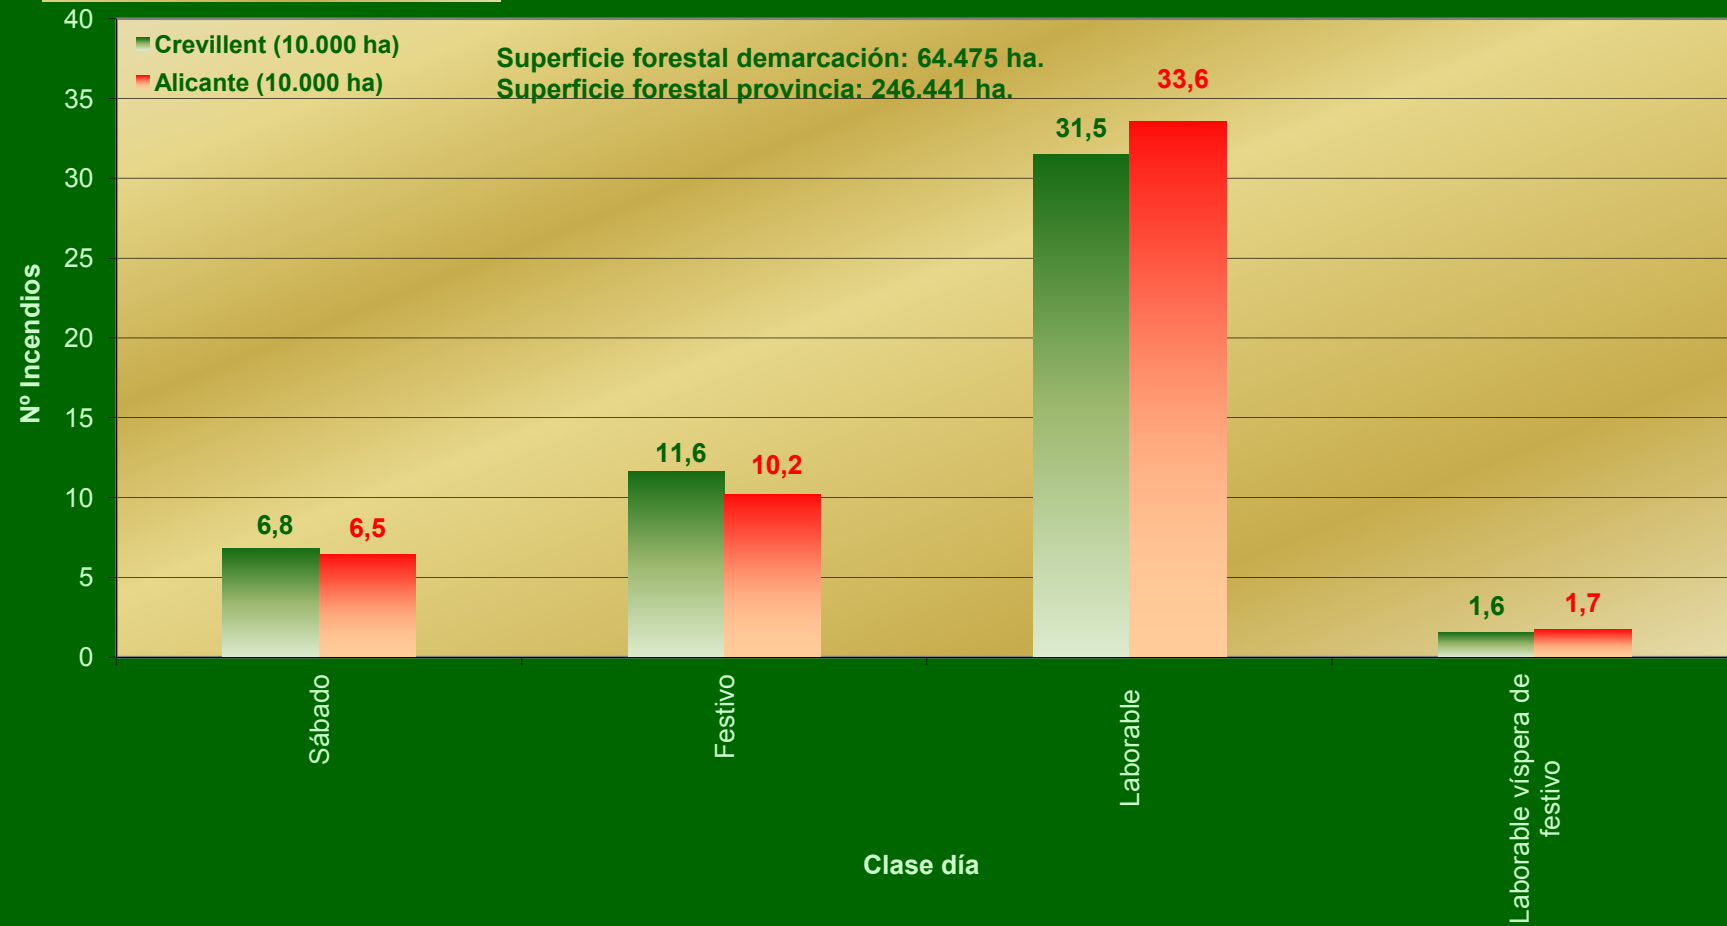

PERIODO 1999-2008

PERIODO 1999-2008

PROV. ALICANTE - DEMARCACIÓN CREVILLENT Nº Incendios / Causa

PROV. ALICANTE - DEMARCACIÓN CREVILLENT

Superficie / Causa

PERIODO 1999-2008

PROV. ALICANTE - DEMARCACIÓN CREVILLENT

Efectividad / Causa

PERIODO 1999-2008

PROV. ALICANTE - DEMARCACIÓN CREVILLENT

Nº Incendios / Mes

PERIODO 1999-2008

Superficie forestal demarcación: 64.475 ha.
Superficie forestal provincia: 246.441 ha.

PROV. ALICANTE - DEMARCACIÓN CREVILLEN

Número / Clase día

PERIODO 1999-2008

PERIODO 1999-2008

PROV. ALICANTE - DEMARCACIÓN CREVILLEN

Número / Tamaño

PERIODO 1999-2008

PROV. ALICANTE - DEMARCACIÓN CREVILLENT

Número / Lugar inicio

PROV. ALICANTE - DEMARCACIÓN CREVILLENT

Nº Incendios / Hora

PERIODO 1999-2008

Superficie forestal demarcación: 64.475 ha.
Superficie forestal provincia: 246.441 ha.

- Alicante (10.000 ha)
- Crevillent (10.000 ha)