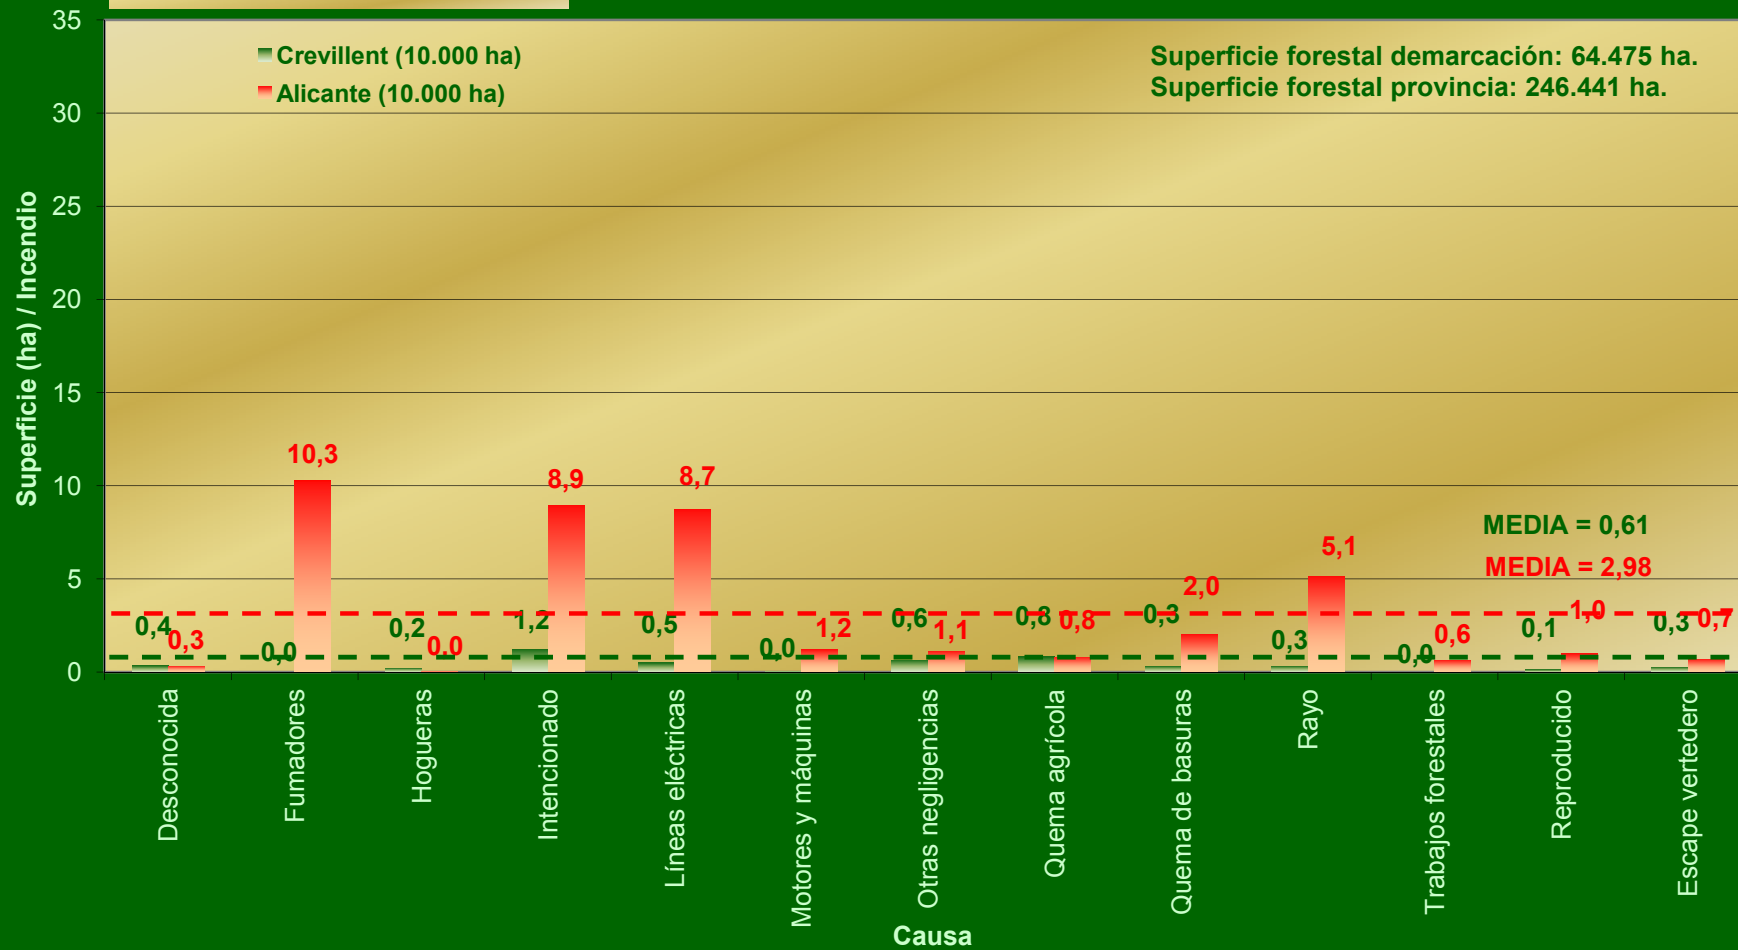

PERIODO 1999-2008

PERIODO 1999-2008

PROV. ALICANTE - DEMARCACIÓN CREVILLENT Nº Incendios / Causa

PROV. ALICANTE - DEMARCACIÓN CREVILLENT

Superficie / Causa

PERIODO 1999-2008

PROV. ALICANTE - DEMARCACIÓN CREVILLENT

Efectividad / Causa

PERIODO 1999-2008

PROV. ALICANTE - DEMARCACIÓN CREVILLENT

Nº Incendios / Mes

PERIODO 1999-2008

Superficie forestal demarcación: 64.475 ha.
Superficie forestal provincia: 246.441 ha.

PROV. ALICANTE - DEMARCACIÓN CREVILLEN

Número / Clase día

PERIODO 1999-2008

PERIODO 1999-2008

PROV. ALICANTE - DEMARCACIÓN CREVILLEN

Número / Tamaño

PERIODO 1999-2008

PROV. ALICANTE - DEMARCACIÓN CREVILLENT

Número / Lugar inicio

PROV. ALICANTE - DEMARCACIÓN CREVILLENT

Nº Incendios / Hora

PERIODO 1999-2008

Superficie forestal demarcación: 64.475 ha.
Superficie forestal provincia: 246.441 ha.

- Alicante (10.000 ha)
- Crevillent (10.000 ha)