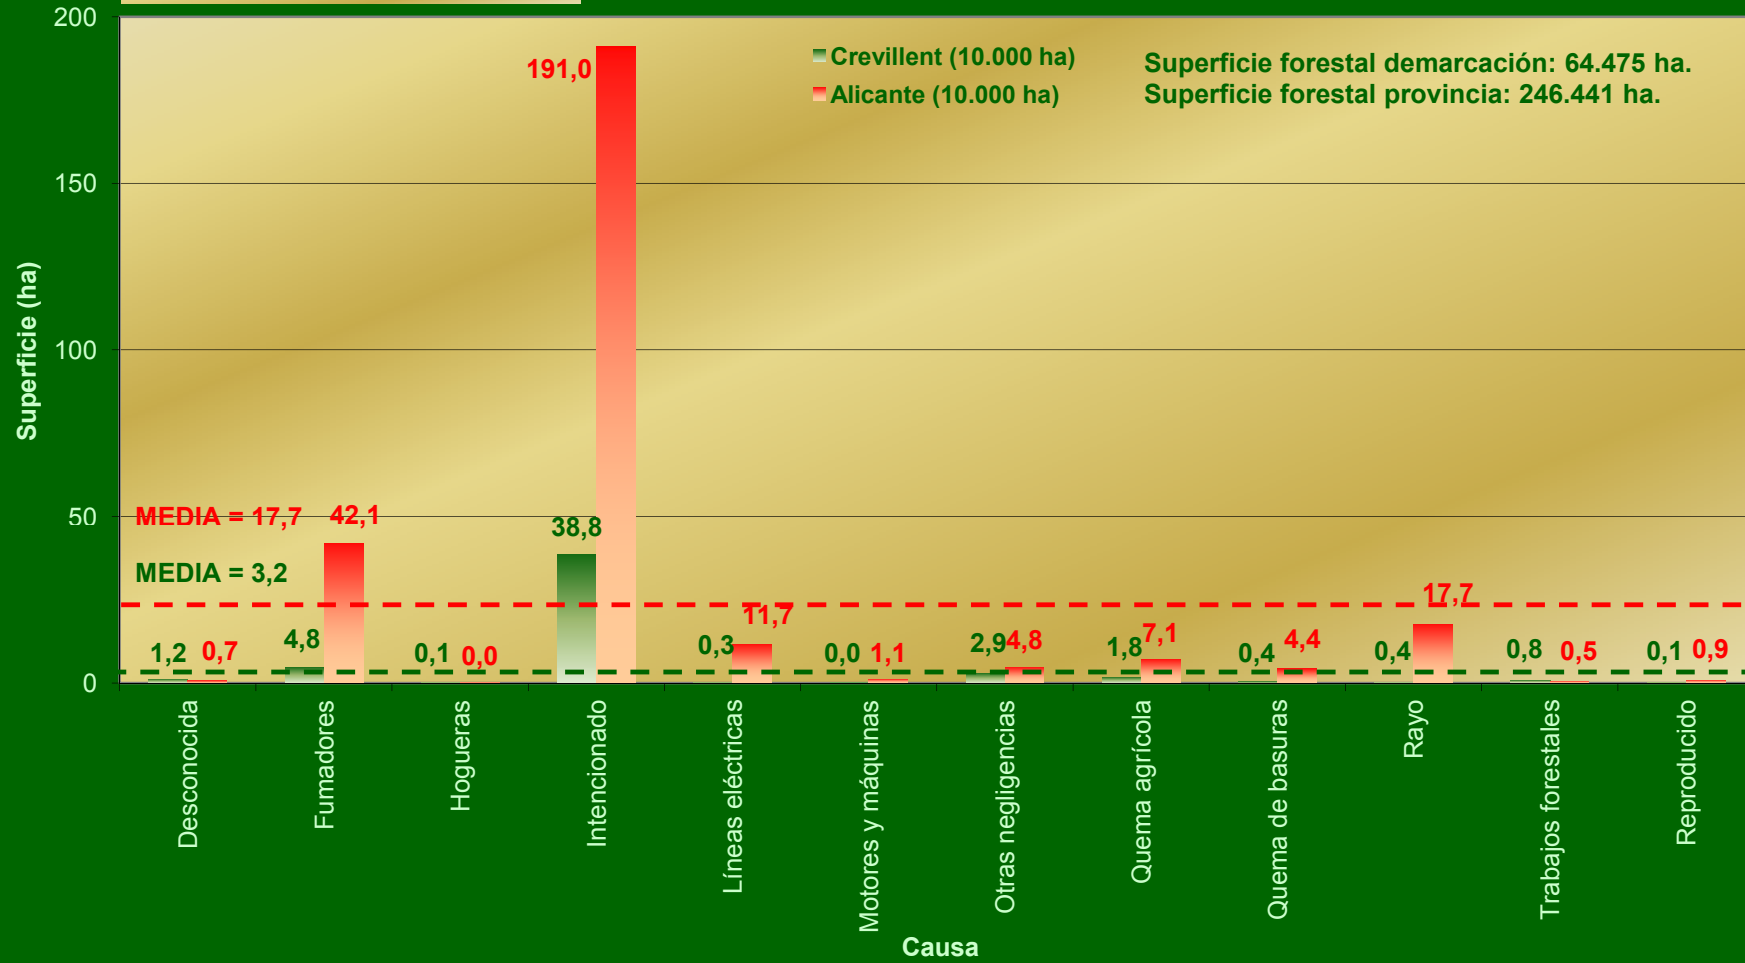

PERIODO 1999-2008

PERIODO 1999-2008

PROV. ALICANTE - DEMARCACIÓN CREVILLENT Nº Incendios / Causa

PROV. ALICANTE - DEMARCACIÓN CREVILLENT

Superficie / Causa

PERIODO 1999-2008

PROV. ALICANTE - DEMARCACIÓN CREVILLENT

Efectividad / Causa

PERIODO 1999-2008

PROV. ALICANTE - DEMARCACIÓN CREVILLENT

Nº Incendios / Mes

PERIODO 1999-2008

Superficie forestal demarcación: 64.475 ha.
Superficie forestal provincia: 246.441 ha.

PROV. ALICANTE - DEMARCACIÓN CREVILLEN

Número / Clase día

PERIODO 1999-2008

PERIODO 1999-2008

PROV. ALICANTE - DEMARCACIÓN CREVILLEN

Número / Tamaño

PERIODO 1999-2008

PROV. ALICANTE - DEMARCACIÓN CREVILLENT

Número / Lugar inicio

PROV. ALICANTE - DEMARCACIÓN CREVILLENT

Nº Incendios / Hora

PERIODO 1999-2008

Superficie forestal demarcación: 64.475 ha.
Superficie forestal provincia: 246.441 ha.

- Alicante (10.000 ha)
- Crevillent (10.000 ha)