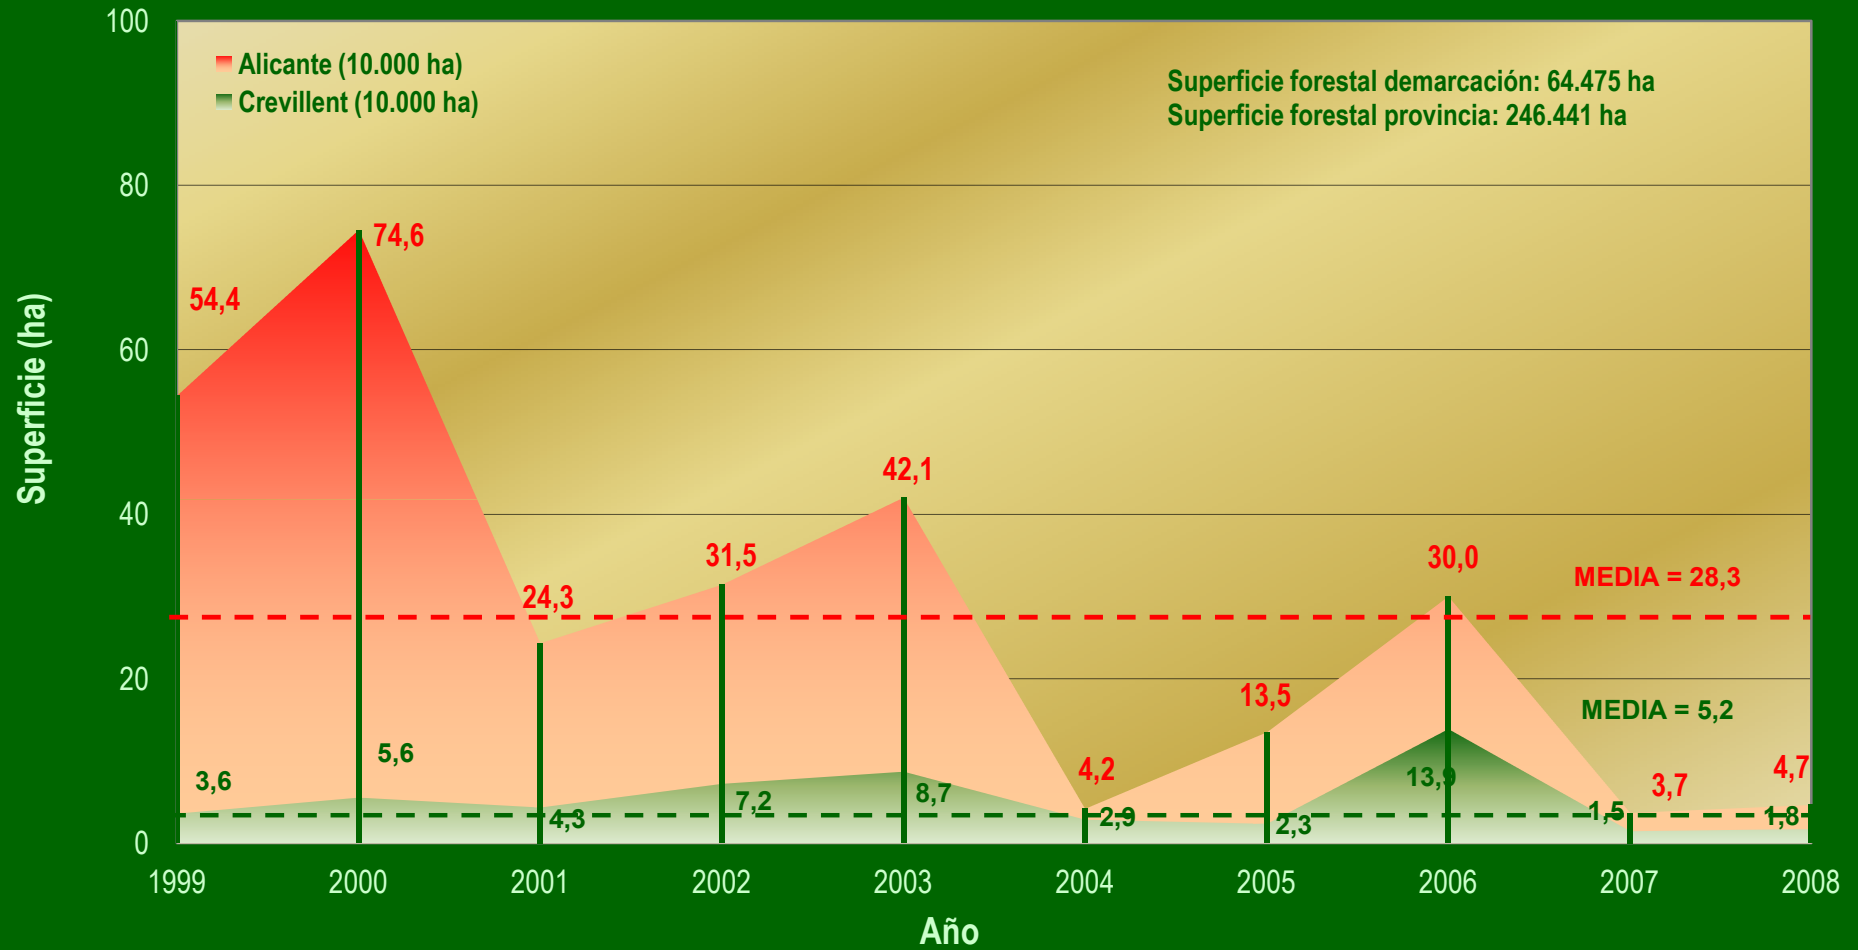

PERIODO 1999-2008

PROV. ALICANTE - DEMARCACIÓN CREVILLENT

Nº Incendios / Año

PERIODO 1999-2008

PROV. ALICANTE - DEMARCACIÓN CREVILLEN

Superficie / Año

PROV. ALICANTE - DEMARCACIÓN CREVILLEN

Nº Incendios / Grupo de causa

PERIODO 1999-2008

PERIODO 1999-2008

PROV. ALICANTE - DEMARCACIÓN CREVILLENT Nº Incendios / Causa

PROV. ALICANTE - DEMARCACIÓN CREVILLENT

Superficie / Causa

PERIODO 1999-2008

PROV. ALICANTE - DEMARCACIÓN CREVILLENT

Efectividad / Causa

PERIODO 1999-2008

PROV. ALICANTE - DEMARCACIÓN CREVILLENT

Nº Incendios / Mes

PERIODO 1999-2008

Superficie forestal demarcación: 64.475 ha.
Superficie forestal provincia: 246.441 ha.

PROV. ALICANTE - DEMARCACIÓN CREVILLEN

PROV. ALICANTE - DEMARCACIÓN CREVILLENT

Nº Incendios / Hora

PERIODO 1999-2008

Superficie forestal demarcación: 64.475 ha.
Superficie forestal provincia: 246.441 ha.

- Alicante (10.000 ha)
- Crevillent (10.000 ha)