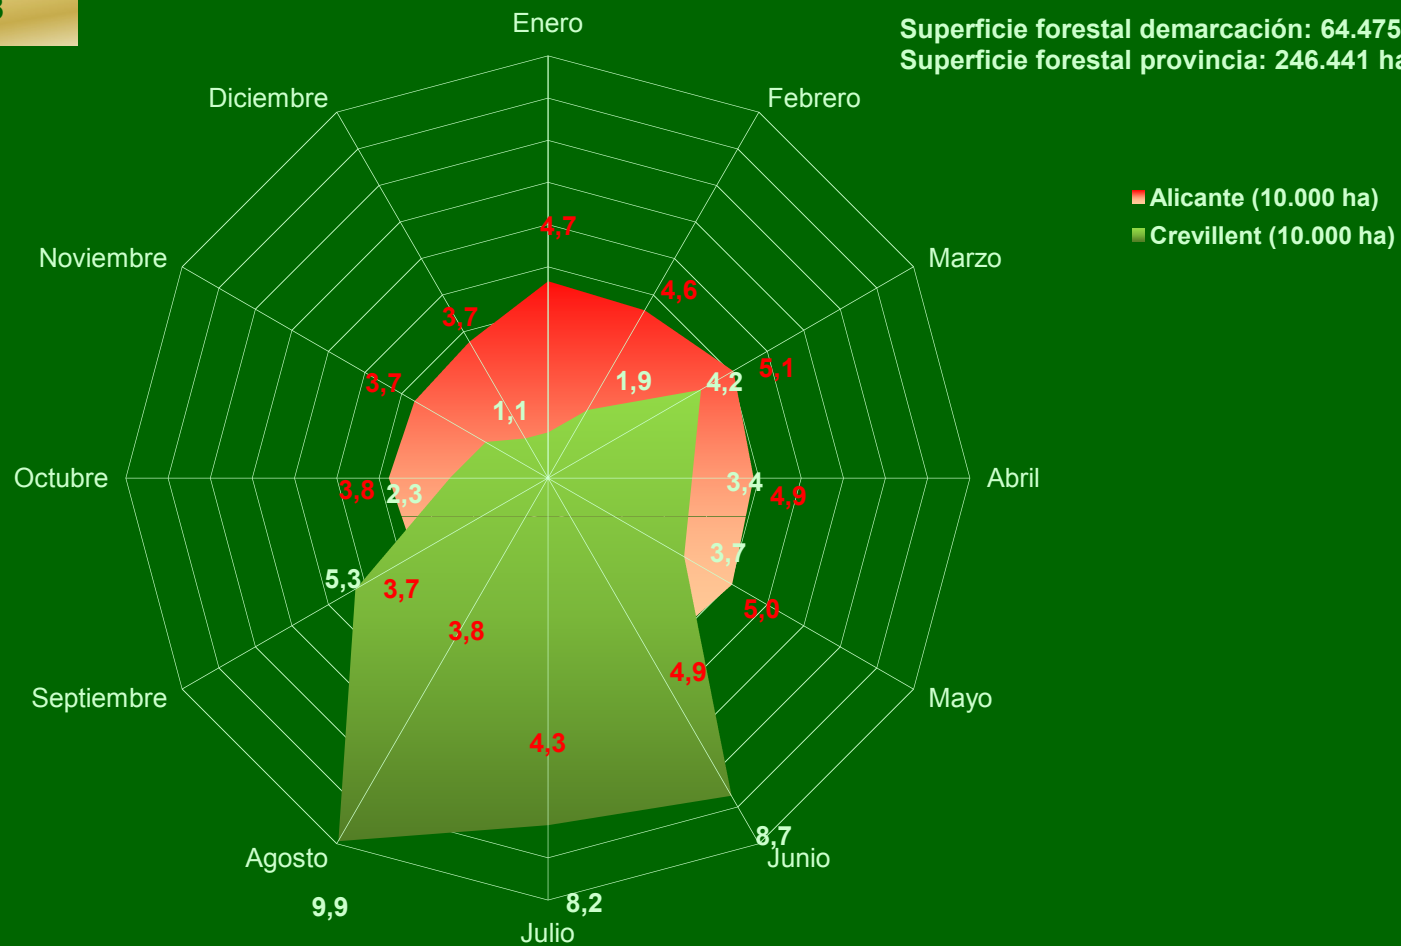

PERIODO 1999-2008

PERIODO 1999-2008

PROV. ALICANTE - DEMARCACIÓN CREVILLENT Nº Incendios / Causa

PROV. ALICANTE - DEMARCACIÓN CREVILLENT

Superficie / Causa

PERIODO 1999-2008

PROV. ALICANTE - DEMARCACIÓN CREVILLENT

Efectividad / Causa

PERIODO 1999-2008

PROV. ALICANTE - DEMARCACIÓN CREVILLENT

Nº Incendios / Mes

PERIODO 1999-2008

Superficie forestal demarcación: 64.475 ha.
Superficie forestal provincia: 246.441 ha.

PROV. ALICANTE - DEMARCACIÓN CREVILLEN

Número / Clase día

PERIODO 1999-2008

PERIODO 1999-2008

PROV. ALICANTE - DEMARCACIÓN CREVILLEN

Número / Tamaño

PERIODO 1999-2008

PROV. ALICANTE - DEMARCACIÓN CREVILLENT

Número / Lugar inicio

PROV. ALICANTE - DEMARCACIÓN CREVILLENT

Nº Incendios / Hora

PERIODO 1999-2008

Superficie forestal demarcación: 64.475 ha.
Superficie forestal provincia: 246.441 ha.

- Alicante (10.000 ha)
- Crevillent (10.000 ha)