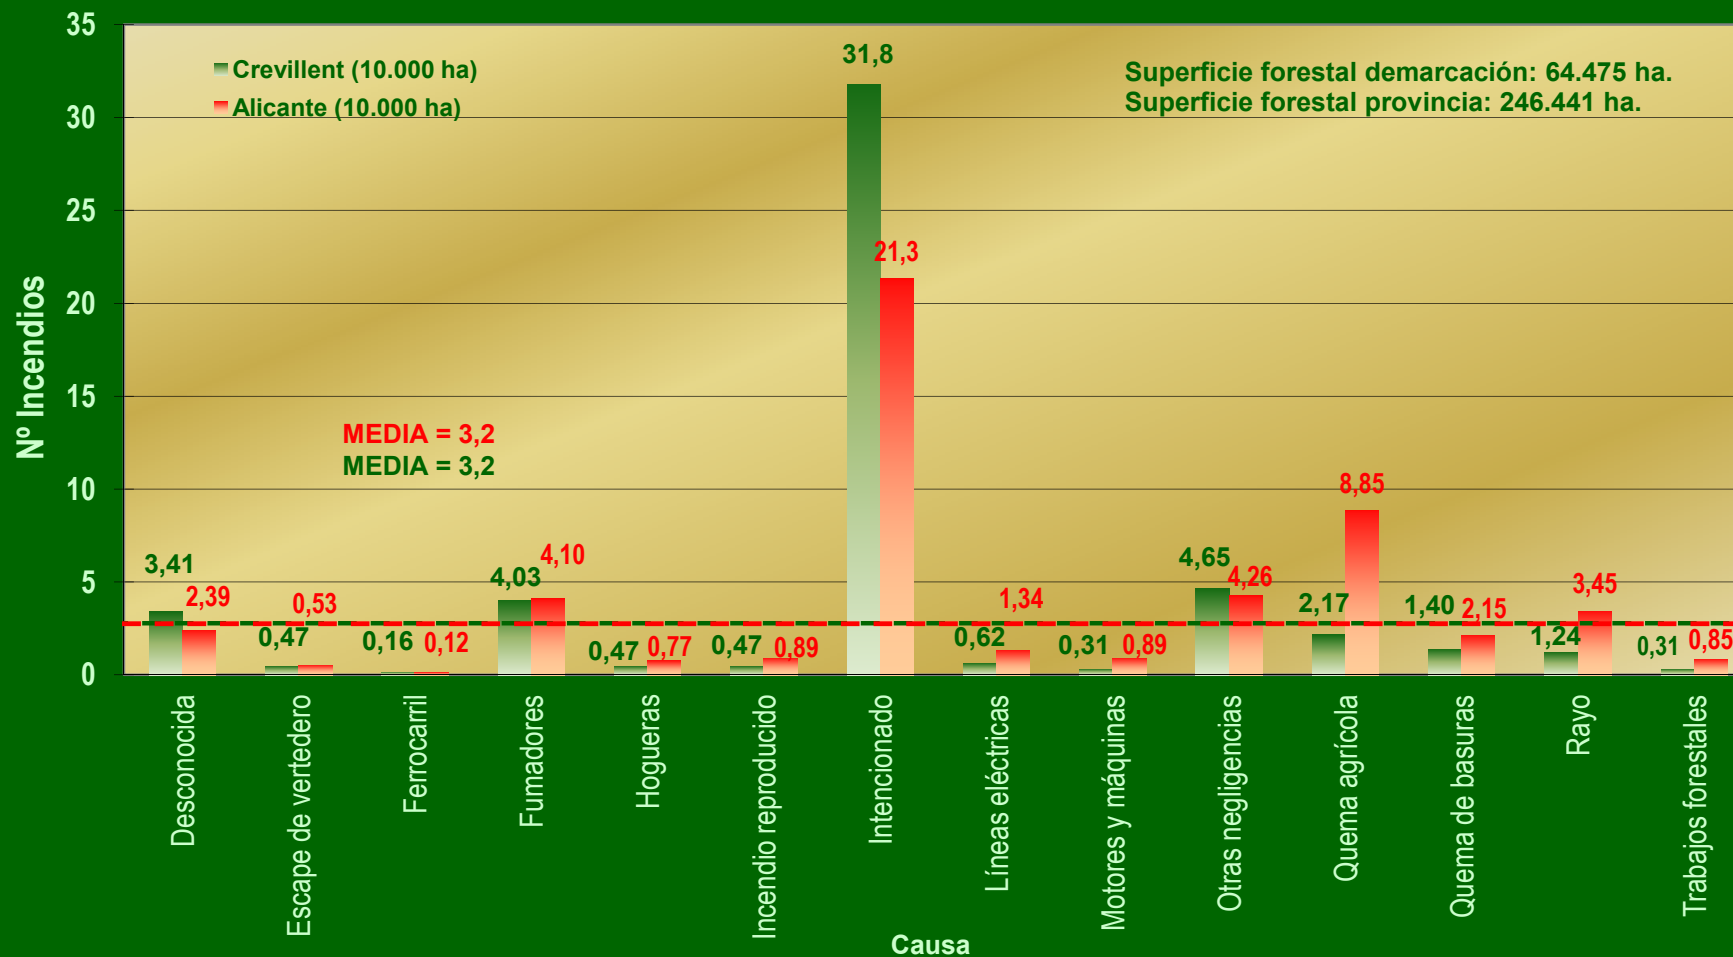

PERIODO 1999-2008

PROV. ALICANTE - DEMARCACIÓN CREVILLENT

Nº Incendios / Año

PERIODO 1999-2008

PROV. ALICANTE - DEMARCACIÓN CREVILLEN

Superficie / Año

PROV. ALICANTE - DEMARCACIÓN CREVILLEN

Nº Incendios / Grupo de causa

PERIODO 1999-2008

PERIODO 1999-2008

PROV. ALICANTE - DEMARCACIÓN CREVILLENT Nº Incendios / Causa

PROV. ALICANTE - DEMARCACIÓN CREVILLENT

Superficie / Causa

PERIODO 1999-2008

PROV. ALICANTE - DEMARCACIÓN CREVILLENT

Efectividad / Causa

PERIODO 1999-2008

PROV. ALICANTE - DEMARCACIÓN CREVILLENT

Nº Incendios / Mes

PERIODO 1999-2008

Superficie forestal demarcación: 64.475 ha.
Superficie forestal provincia: 246.441 ha.

PROV. ALICANTE - DEMARCACIÓN CREVILLEN

PROV. ALICANTE - DEMARCACIÓN CREVILLENT

Nº Incendios / Hora

PERIODO 1999-2008

Superficie forestal demarcación: 64.475 ha.
Superficie forestal provincia: 246.441 ha.

- Alicante (10.000 ha)
- Crevillent (10.000 ha)