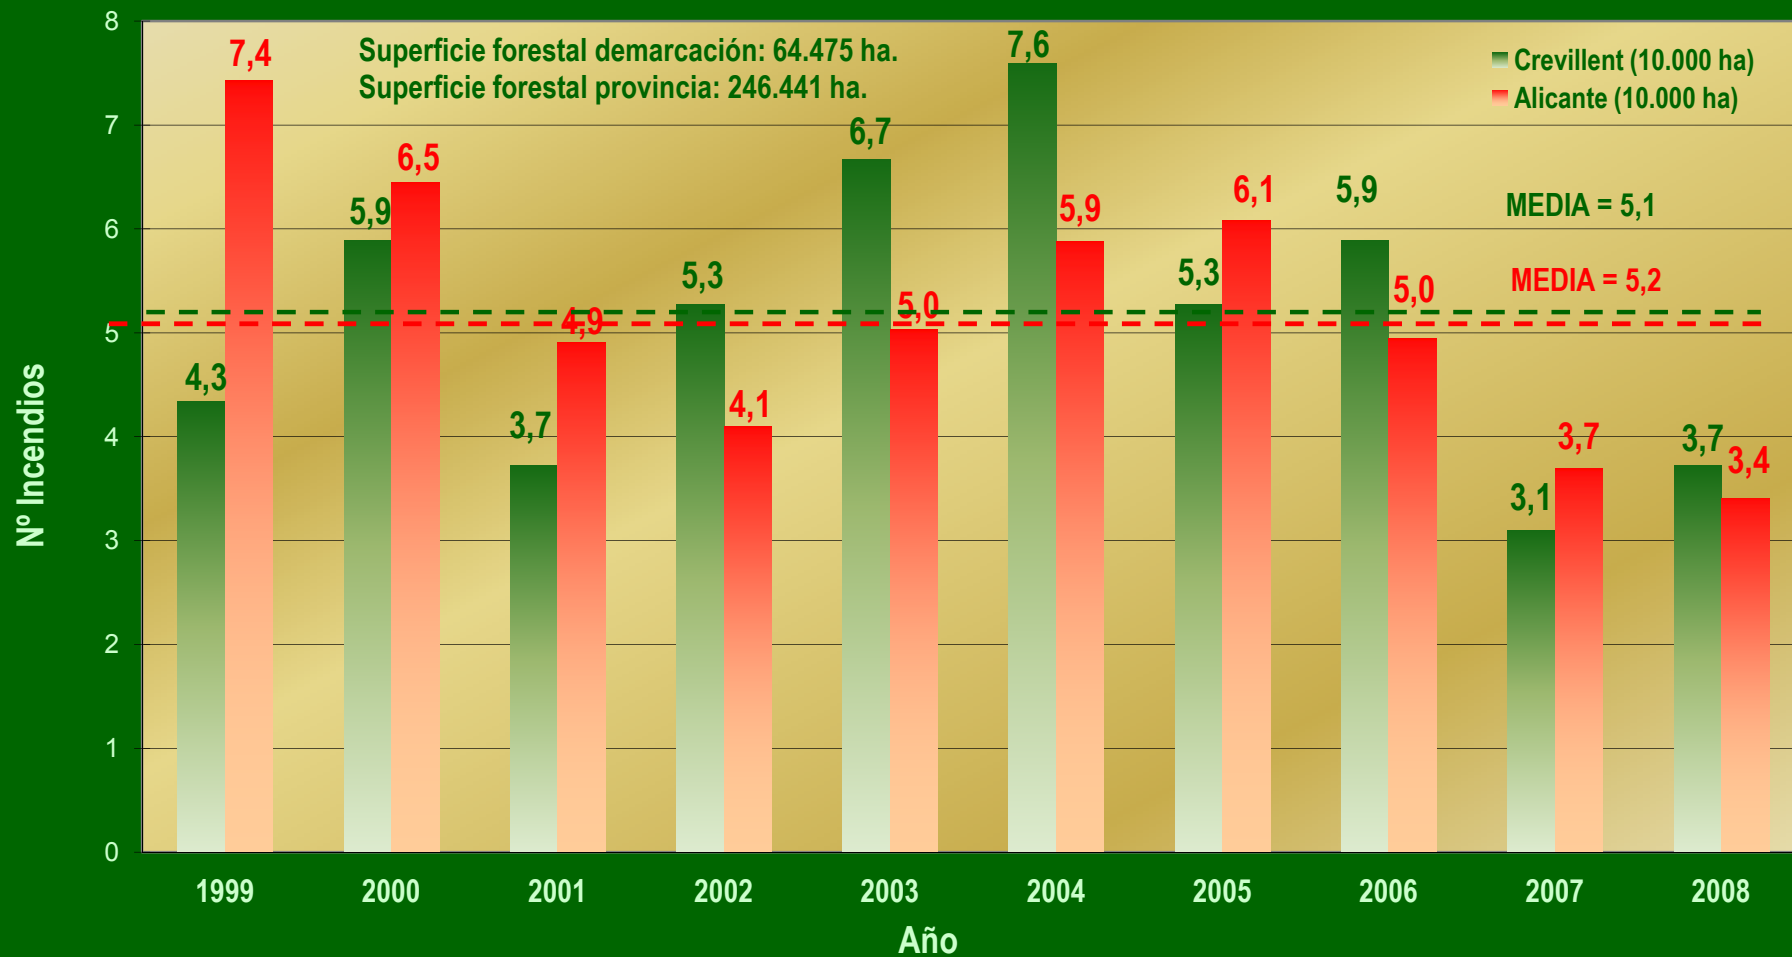

PERIODO 1999-2008

PROV. ALICANTE - DEMARCACIÓN CREVILLENT

Nº Incendios / Año

PERIODO 1999-2008

PROV. ALICANTE - DEMARCACIÓN CREVILLEN

Superficie / Año

PROV. ALICANTE - DEMARCACIÓN CREVILLEN

Nº Incendios / Grupo de causa

PERIODO 1999-2008

PERIODO 1999-2008

PROV. ALICANTE - DEMARCACIÓN CREVILLENT Nº Incendios / Causa

PROV. ALICANTE - DEMARCACIÓN CREVILLENT

Superficie / Causa

PERIODO 1999-2008

PROV. ALICANTE - DEMARCACIÓN CREVILLENT

Efectividad / Causa

PERIODO 1999-2008

PROV. ALICANTE - DEMARCACIÓN CREVILLENT

Nº Incendios / Mes

PERIODO 1999-2008

Superficie forestal demarcación: 64.475 ha.
Superficie forestal provincia: 246.441 ha.

PROV. ALICANTE - DEMARCACIÓN CREVILLEN

PROV. ALICANTE - DEMARCACIÓN CREVILLENT

Nº Incendios / Hora

PERIODO 1999-2008

Superficie forestal demarcación: 64.475 ha.
Superficie forestal provincia: 246.441 ha.

- Alicante (10.000 ha)
- Crevillent (10.000 ha)