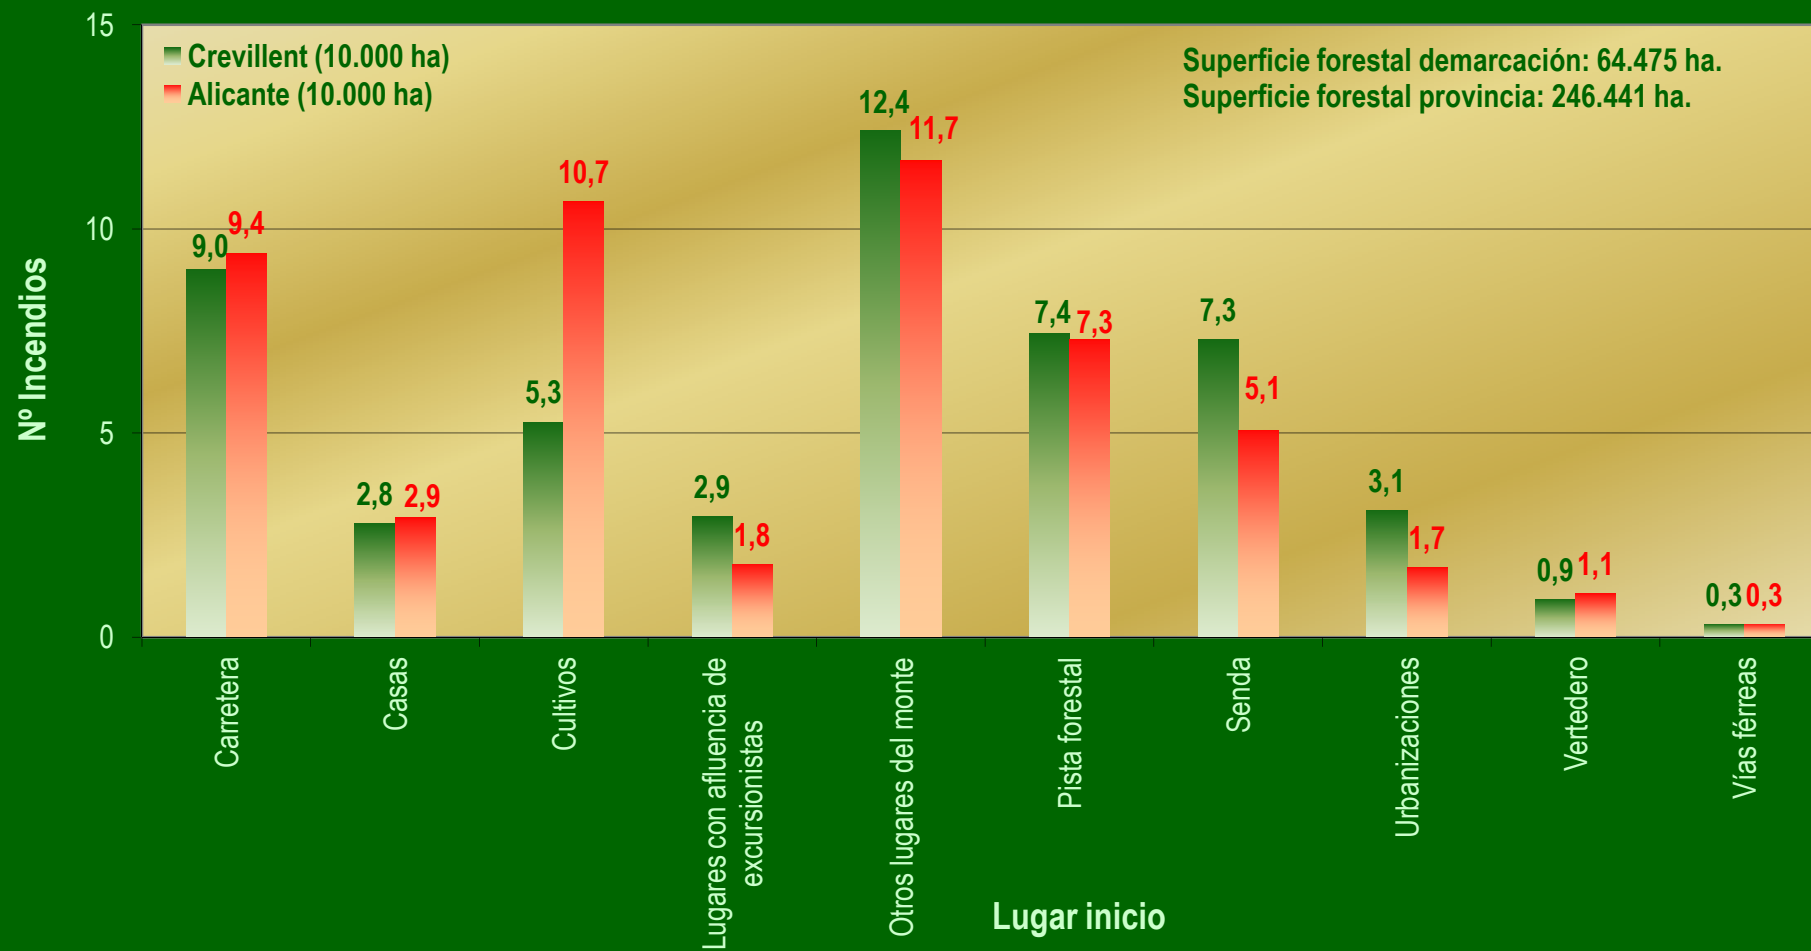

PERIODO 1999-2008

PERIODO 1999-2008

PROV. ALICANTE - DEMARCACIÓN CREVILLENT Nº Incendios / Causa

PROV. ALICANTE - DEMARCACIÓN CREVILLENT

Superficie / Causa

PERIODO 1999-2008

PROV. ALICANTE - DEMARCACIÓN CREVILLENT

Efectividad / Causa

PERIODO 1999-2008

PROV. ALICANTE - DEMARCACIÓN CREVILLENT

Nº Incendios / Mes

PERIODO 1999-2008

Superficie forestal demarcación: 64.475 ha.
Superficie forestal provincia: 246.441 ha.

PROV. ALICANTE - DEMARCACIÓN CREVILLEN

Número / Clase día

PERIODO 1999-2008

PERIODO 1999-2008

PROV. ALICANTE - DEMARCACIÓN CREVILLEN

Número / Tamaño

PERIODO 1999-2008

PROV. ALICANTE - DEMARCACIÓN CREVILLENT

Número / Lugar inicio

PROV. ALICANTE - DEMARCACIÓN CREVILLENT

Nº Incendios / Hora

PERIODO 1999-2008

Superficie forestal demarcación: 64.475 ha.
Superficie forestal provincia: 246.441 ha.

- Alicante (10.000 ha)
- Crevillent (10.000 ha)