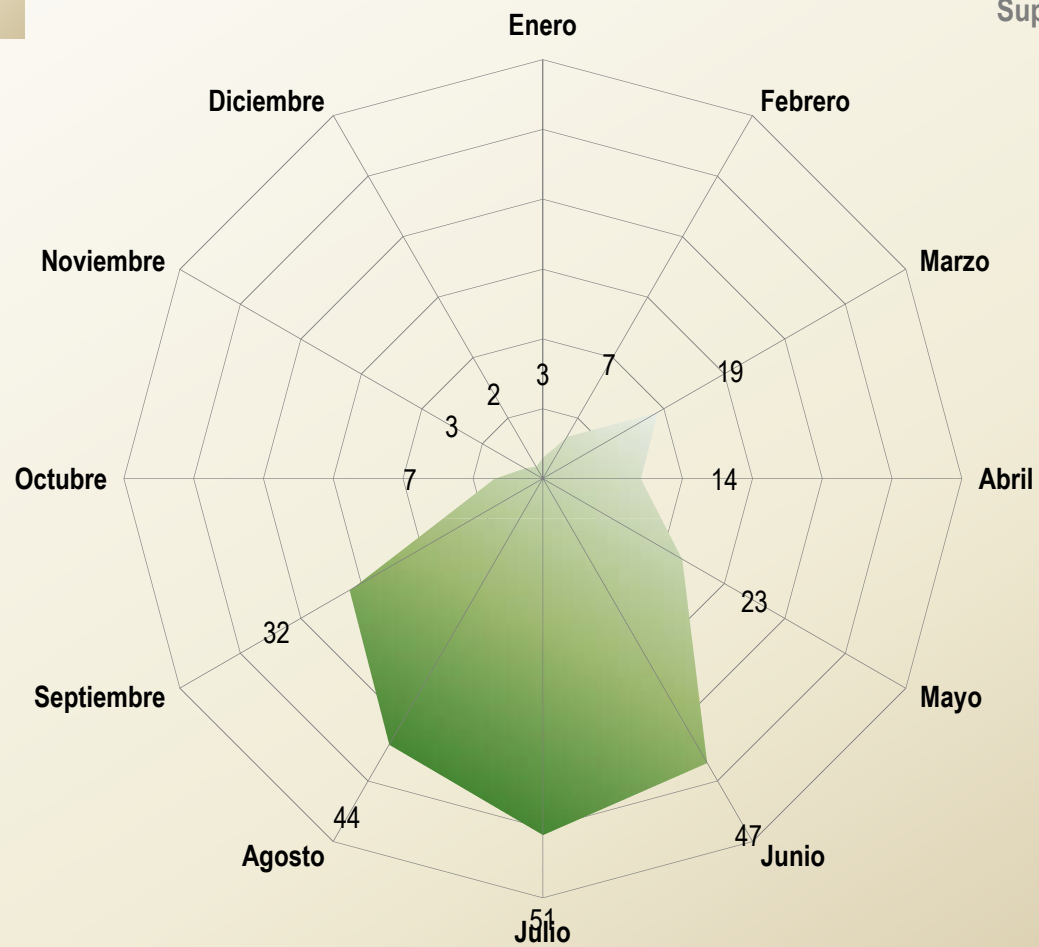

# Demarcación de Chelva Nº Incendios / Hora

PERIODO 2001-2010

PERIODO 2001-2010

## Demarcación de Chelva Nº Incendios / Lugar inicio

## Demarcación de Chelva Nº Incendios / Mes

PERIODO 2001-2010

Superficie demarcación: 183.497ha.  
Superficie forestal: 134.121ha.

PERIODO 2001- 2010