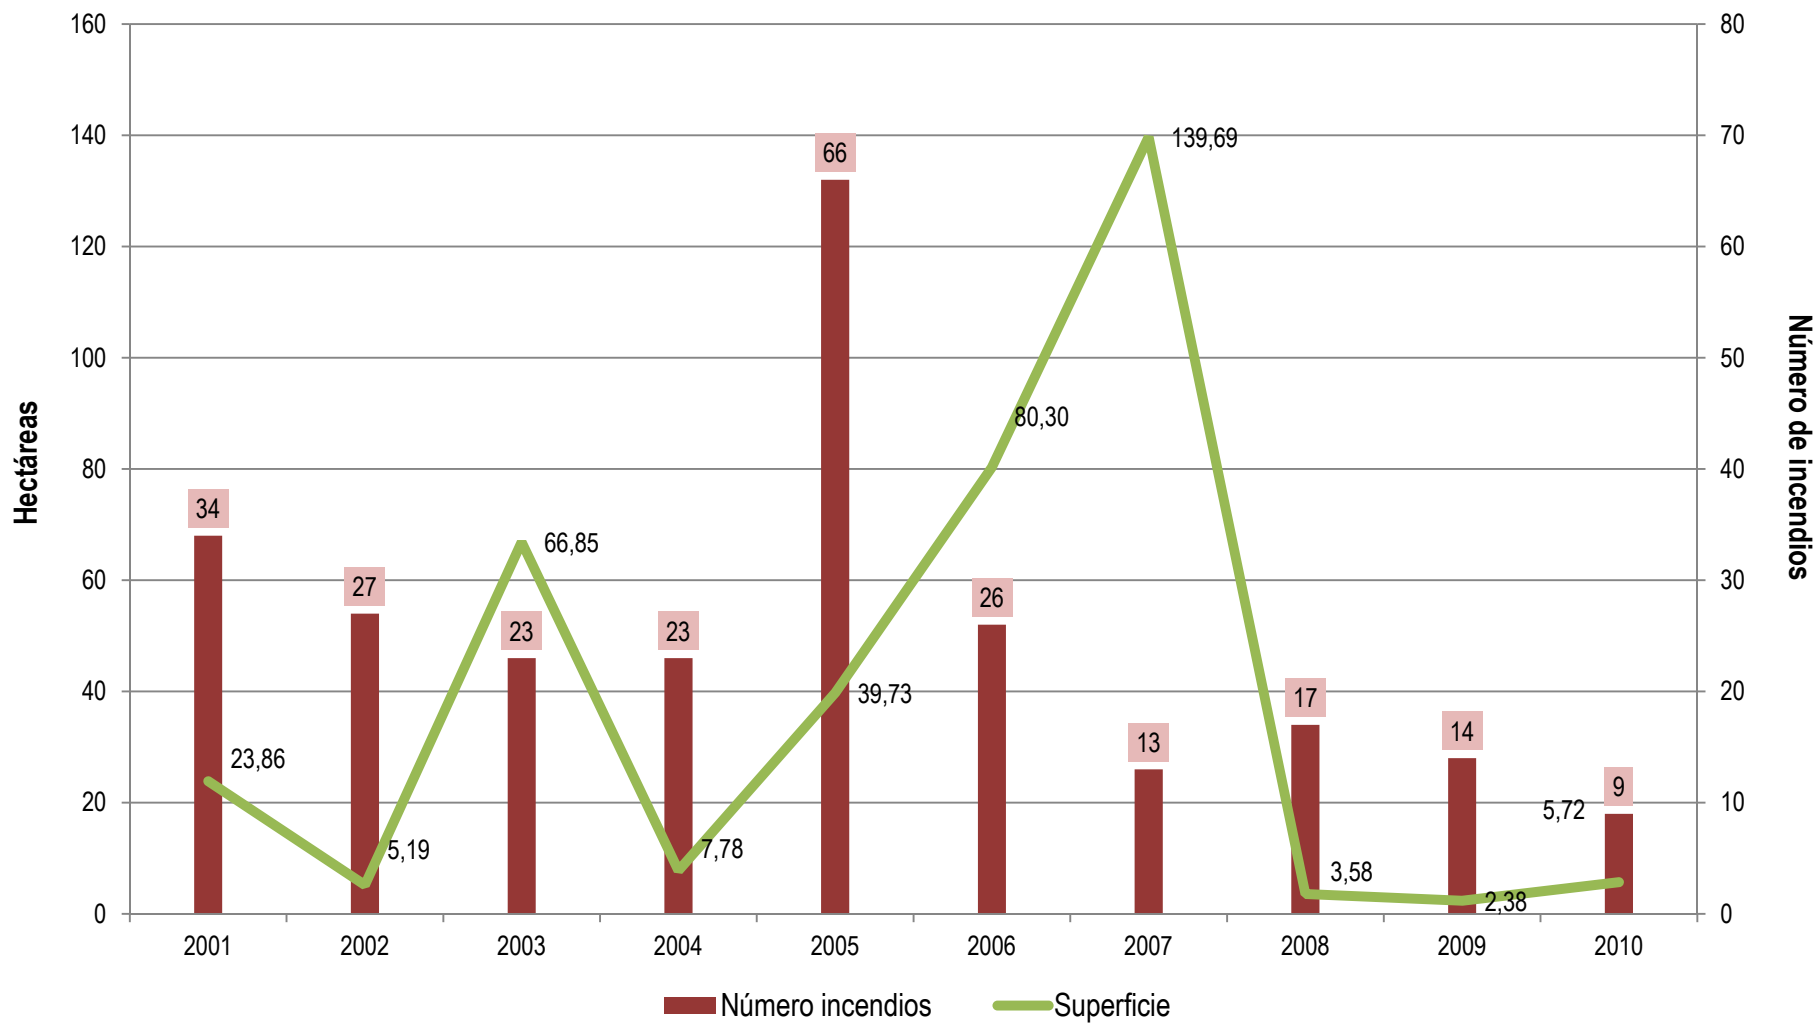

## Demarcación de Chelva Nº Incendios / Lugar inicio

## Demarcación de Chelva Nº Incendios / Mes

PERIODO 2001-2010

Superficie demarcación: 183.497ha.  
Superficie forestal: 134.121ha.

PERIODO 2001- 2010

### Demarcación de Chelva Número de incendios / superficie / año

PERIODO 1995 - 2010