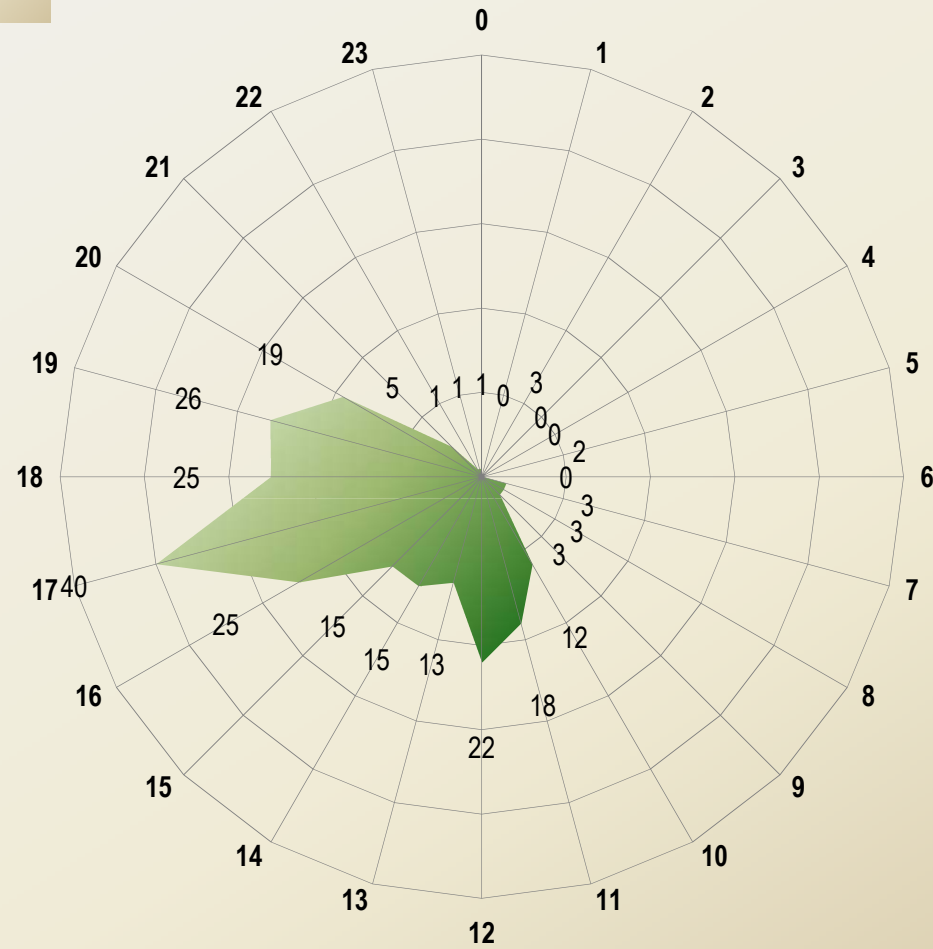

Demarcación de Chelva Nº Incendios / Hora

PERIODO 2001-2010