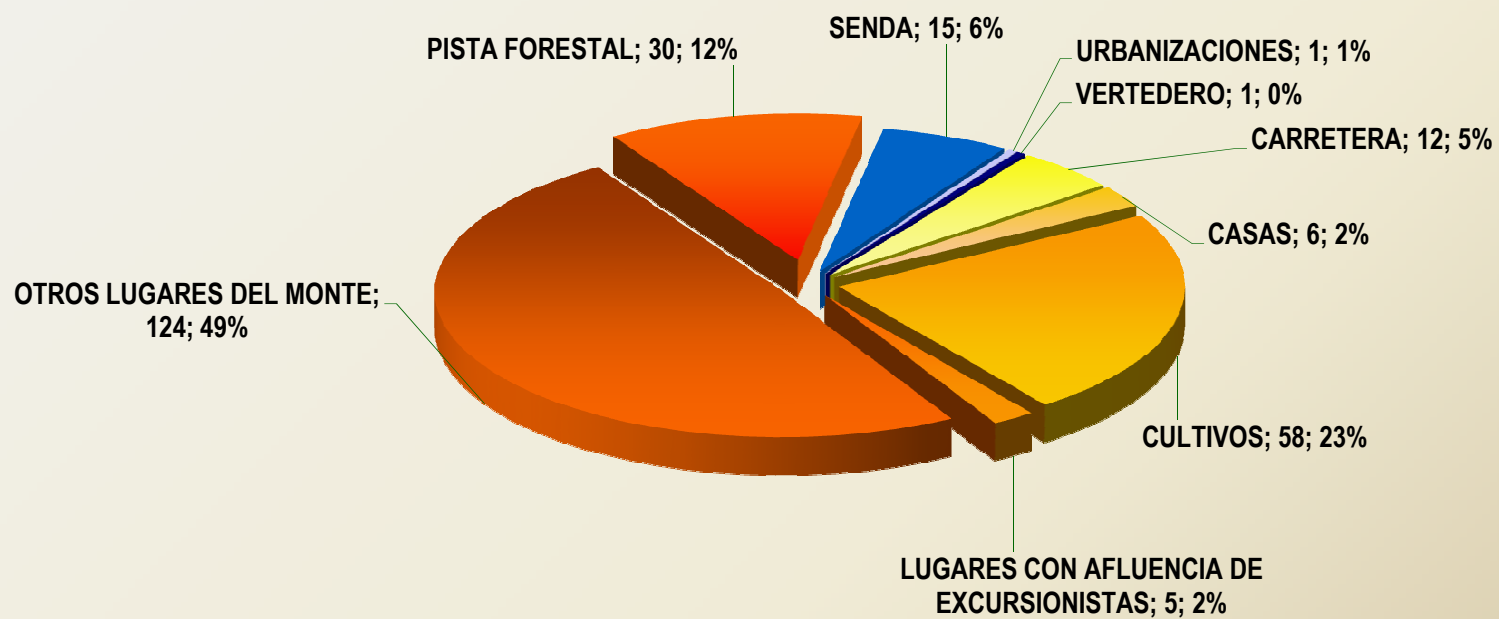

PERIODO 2001-2010

Demarcación de Chelva Nº Incendios / Lugar inicio