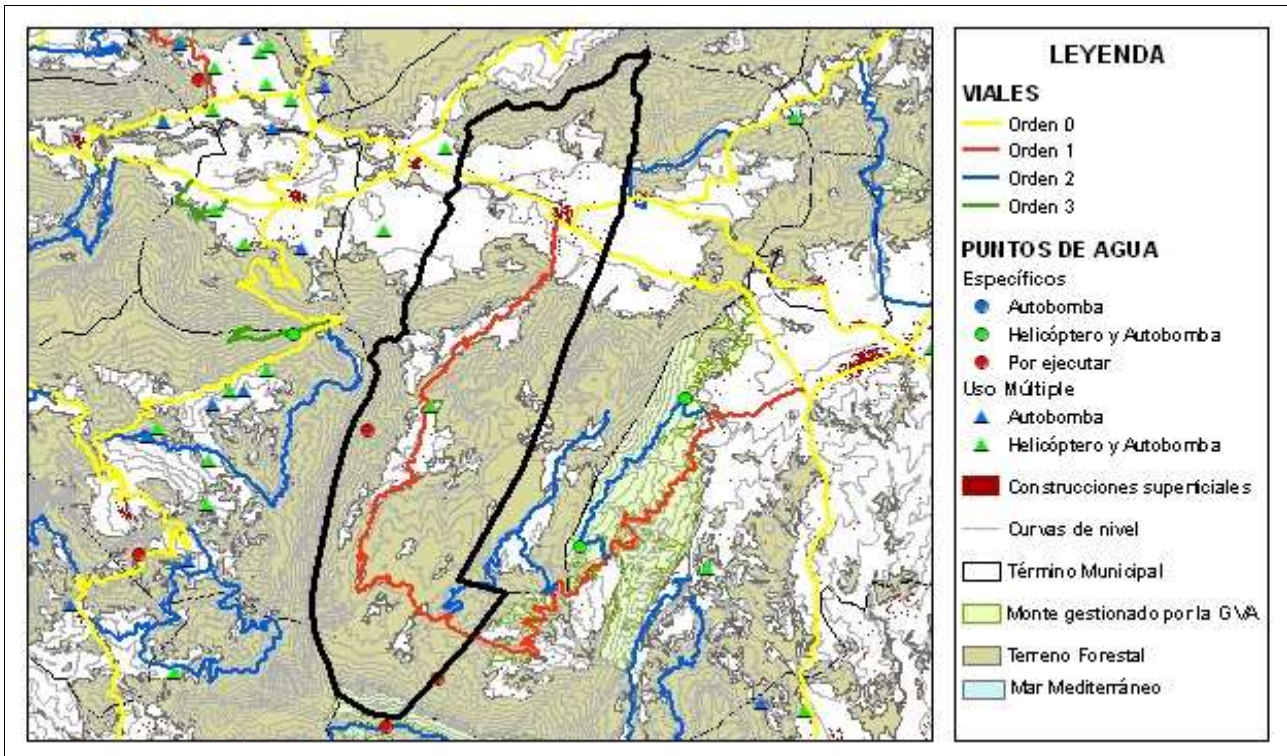

Xaló

Código INE 30818

Comarca: La Marina Alta

Plan de Infraestructuras

Mapa de viales y puntos de agua

Mapa de áreas cortafuegos