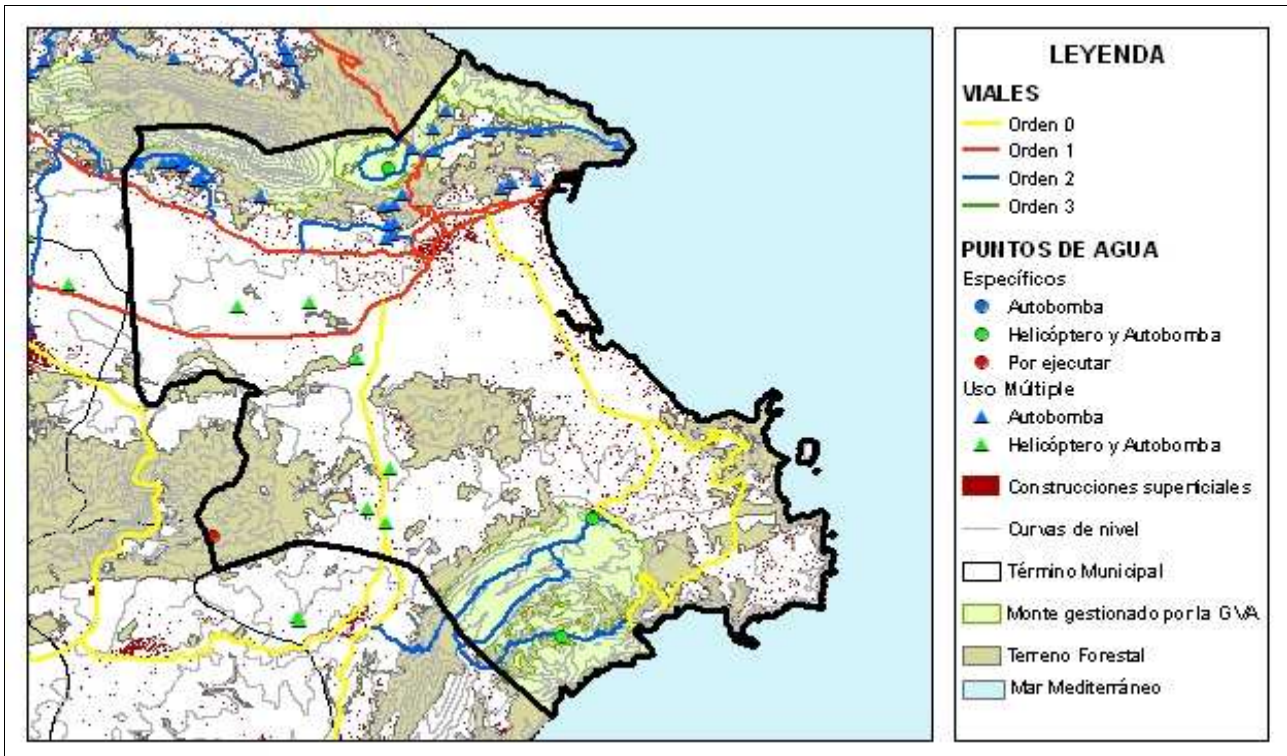

Xàbia Código INE 30823 Comarca: La Marina Alta

Datos municipales

	Superficie total	Superficie forestal	Sup forestal gestionada GVA
	6914.2 ha	2540.67 ha	1146.2 ha
	Zona PREVIFOC 5		Zona Meteorológica 5
Montes gestionados por la GVA:			
AL089		AL3039	AL1045AL109
Plan Local de Quemias	Parque Natural		Plan de Prev. de IF del Parque Natural
Si	El Montgó		Si (4/6/2006)

Análisis estadístico

Plan de prevención de causas

Áreas recreativas	La Plana (GVA)	
Infraestructuras lineales	Carreteras	Líneas férreas
	Diputación Autonómica Longitud total (m): 42181	Longitud total (m):
Otras		

Xàbia

Código INE 30823

Comarca: La Marina Alta

Plan de Infraestructuras

Mapa de viales y puntos de agua

Mapa de áreas cortafuegos