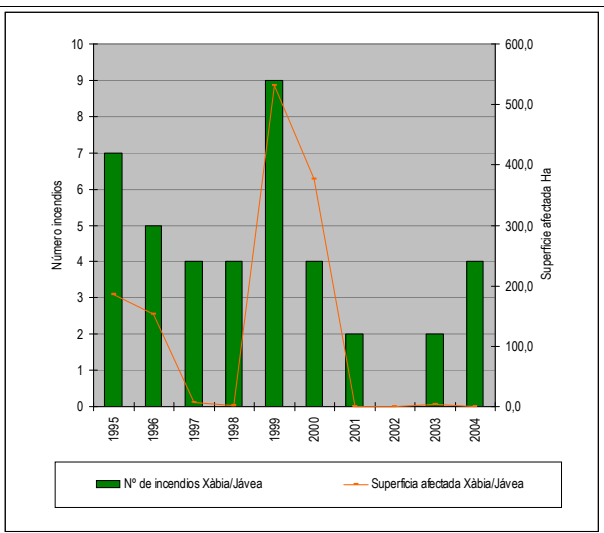

Xàbia Código INE 30823 Comarca: La Marina Alta

Datos municipales

	Superficie total	Superficie forestal	Sup forestal gestionada GVA
	6914.2 ha	2540.67 ha	1146.2 ha
	Zona PREVIFOC 5		Zona Meteorológica 5
Montes gestionados por la GVA:			
AL089		AL3039	AL1045AL109
Plan Local de Quemias	Parque Natural		Plan de Prev. de IF del Parque Natural
Si	El Montgó		Si (4/6/2006)

Análisis estadístico

Plan de prevención de causas

Áreas recreativas	La Plana (GVA)	
Infraestructuras lineales	Carreteras	Líneas férreas
	Diputación Autonómica Longitud total (m): 42181	Longitud total (m):
Otras		