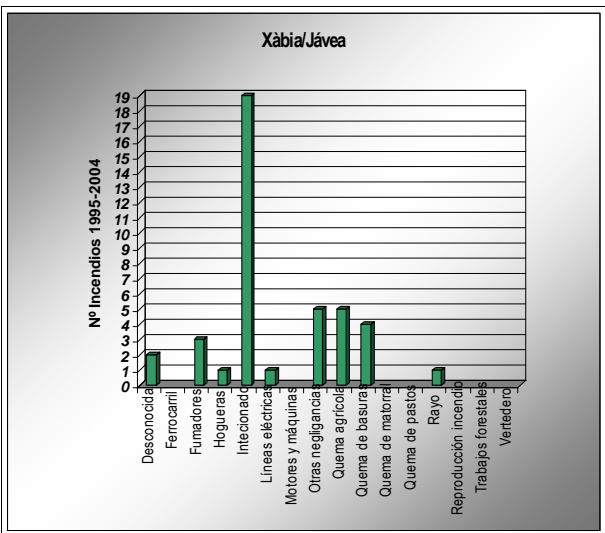

Xàbia Código INE 30823 Comarca: La Marina Alta

Datos municipales

	Superficie total	Superficie forestal	Sup forestal gestionada GVA
	6914.2 ha	2540.67 ha	1146.2 ha
	Zona PREVIFOC 5		Zona Meteorológica 5
Montes gestionados por la GVA:			
AL089		AL3039	AL1045AL109
Plan Local de Quemias	Parque Natural		Plan de Prev. de IF del Parque Natural
Si	El Montgó		Si (4/6/2006)

Análisis estadístico

Plan de prevención de causas

Áreas recreativas	La Plana (GVA)	
Infraestructuras lineales	Carreteras	Líneas férreas
	Diputación Autonómica Longitud total (m): 42181	Longitud total (m):
Otras		