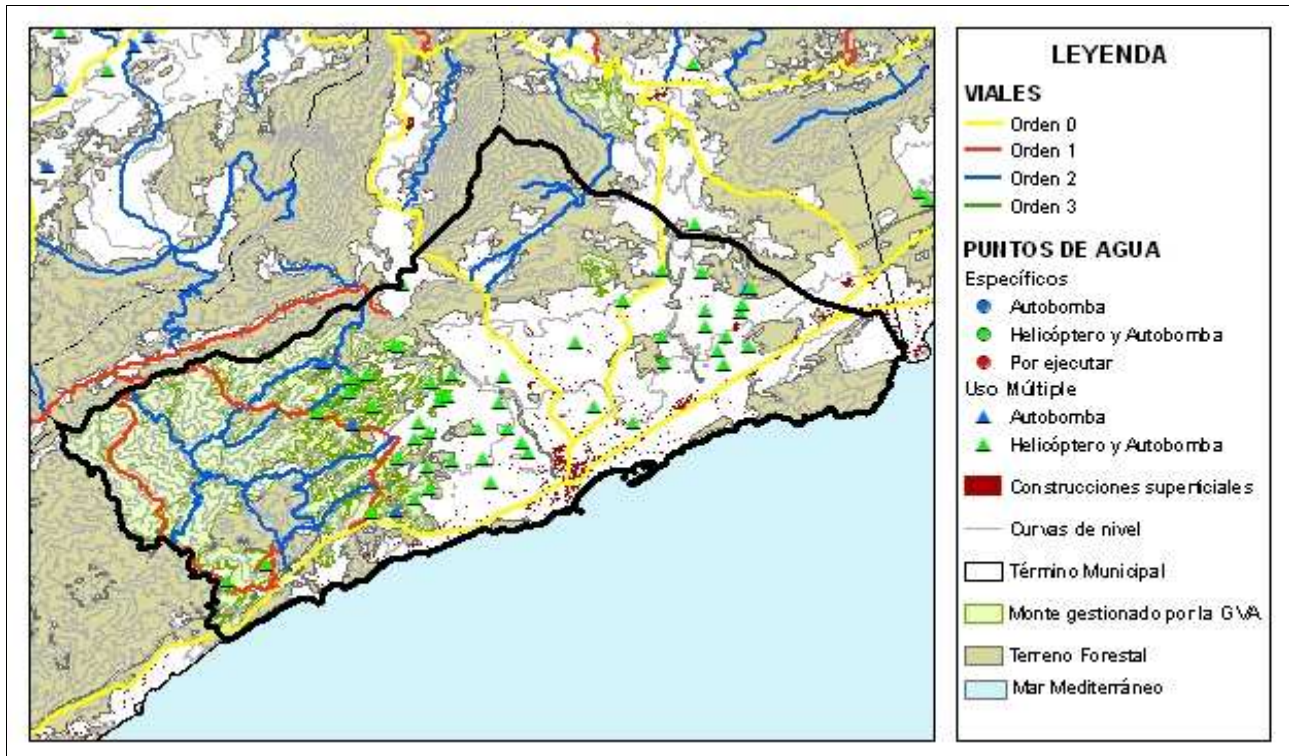

Vila Joiosa, la

Código INE 31395

Comarca: La Marina Baixa

Plan de Infraestructuras

Mapa de viales y puntos de agua