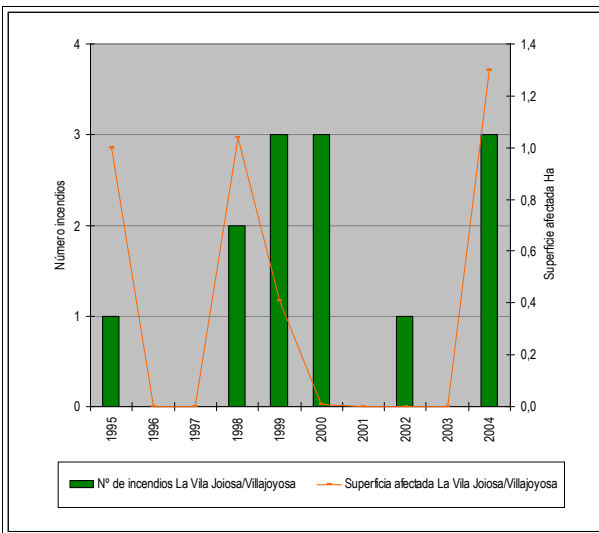

Vila Joiosa, la Código INE 31395 Comarca: La Marina Baixa

Datos municipales

	<table border="1"> <tr> <th>Superficie total</th> <th>Superficie forestal</th> <th>Sup forestal gestionada GVA</th> </tr> <tr> <td>5833.13 ha</td> <td>2995.04 ha</td> <td>1349.5 ha</td> </tr> </table>
	<table border="1"> <tr> <th colspan="2">Zona PREVIFOC 6</th> <th colspan="2">Zona Meteorológica 6</th> </tr> <tr> <td colspan="4">Montes gestionados por la GVA:</td> </tr> <tr> <td>AL018</td> <td>AL019</td> <td>AL020</td> <td>AL021</td> </tr> <tr> <td>AL023</td> <td>AL024</td> <td>AL025</td> <td>AL3052</td> </tr> <tr> <td>AL3060AL022</td> <td>AL1063AL007</td> <td></td> <td></td> </tr> </table>
	<table border="1"> <tr> <th>Plan Local de Quemas</th> <th>Parque Natural</th> <th>Plan de Prev. de IF del Parque Natural</th> </tr> <tr> <td>Si</td> <td></td> <td></td> </tr> </table>

Análisis estadístico

Plan de prevención de causas

Áreas recreativas		
Infraestructuras lineales	<table border="1"> <tr> <th colspan="2">Carreteras</th> </tr> <tr> <td>Diputación Autonómica</td> <td rowspan="4" style="text-align: center;">Longitud total (m): 41233</td> </tr> <tr> <td>RIGE</td> </tr> <tr> <td>Autopista</td> </tr> <tr> <td></td> </tr> </table>	<table border="1"> <tr> <th colspan="2">Líneas férreas</th> </tr> <tr> <td>FGV</td> <td rowspan="2" style="text-align: center;">Longitud total (m): 12932</td> </tr> <tr> <td></td> </tr> </table>
Otras