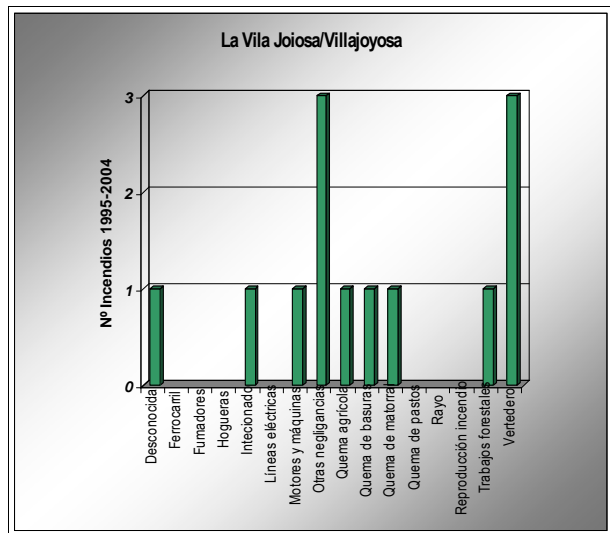

Vila Joiosa, la Código INE 31395 Comarca: La Marina Baixa

Datos municipales

	<table border="1"> <tr> <th>Superficie total</th> <th>Superficie forestal</th> <th>Sup forestal gestionada GVA</th> </tr> <tr> <td>5833.13 ha</td> <td>2995.04 ha</td> <td>1349.5 ha</td> </tr> </table>
	<table border="1"> <tr> <th colspan="2">Zona PREVIFOC 6</th> <th colspan="2">Zona Meteorológica 6</th> </tr> <tr> <td colspan="4">Montes gestionados por la GVA:</td> </tr> <tr> <td>AL018</td> <td>AL019</td> <td>AL020</td> <td>AL021</td> </tr> <tr> <td>AL023</td> <td>AL024</td> <td>AL025</td> <td>AL3052</td> </tr> <tr> <td>AL3060AL022</td> <td>AL1063AL007</td> <td></td> <td></td> </tr> </table>
	<table border="1"> <tr> <th>Plan Local de Quemas</th> <th>Parque Natural</th> <th>Plan de Prev. de IF del Parque Natural</th> </tr> <tr> <td>Si</td> <td></td> <td></td> </tr> </table>

Análisis estadístico

Plan de prevención de causas

Áreas recreativas		
Infraestructuras lineales	<table border="1"> <tr> <th colspan="2">Carreteras</th> </tr> <tr> <td>Diputación Autonómica</td> <td rowspan="4" style="text-align: center;">Longitud total (m): 41233</td> </tr> <tr> <td>RIGE</td> </tr> <tr> <td>Autopista</td> </tr> <tr> <td></td> </tr> </table>	<table border="1"> <tr> <th colspan="2">Líneas férreas</th> </tr> <tr> <td>FGV</td> <td rowspan="2" style="text-align: center;">Longitud total (m): 12932</td> </tr> <tr> <td></td> </tr> </table>
Otras