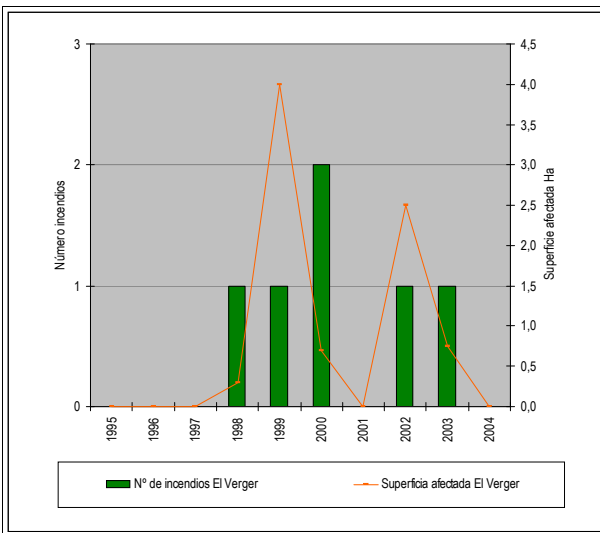

Verger, el Código INE 31382 Comarca: La Marina Alta

Datos municipales

	Superficie total	Superficie forestal	Sup forestal gestionada GVA
	822.06 ha	204.85 ha	0 ha
	Zona PREVIFOC 5		Zona Meteorológica 5
Montes gestionados por la GVA:			
Plan Local de Quemas	Parque Natural		Plan de Prev. de IF del Parque Natural
Si			

Análisis estadístico

Plan de prevención de causas

Áreas recreativas		
Infraestructuras lineales	Carreteras	Líneas férreas
	Diputación Autónoma RIGE Autopista Longitud total (m): 10238	Longitud total (m):
Otras