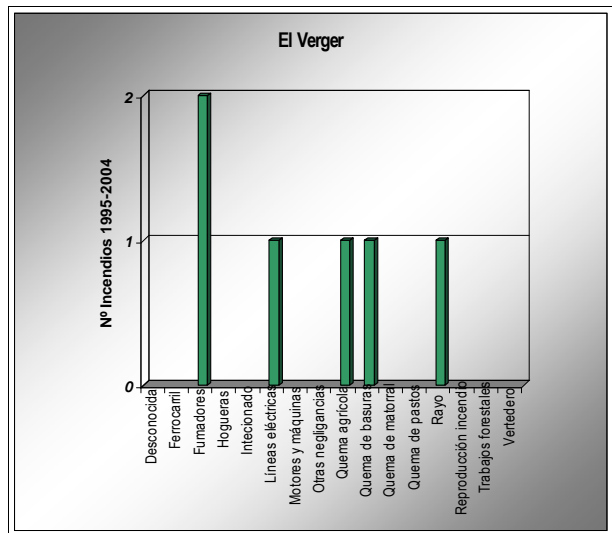

Verger, el Código INE 31382 Comarca: La Marina Alta

Datos municipales

	Superficie total	Superficie forestal	Sup forestal gestionada GVA
	822.06 ha	204.85 ha	0 ha
	Zona PREVIFOC 5		Zona Meteorológica 5
Montes gestionados por la GVA:			
Plan Local de Quemas	Parque Natural		Plan de Prev. de IF del Parque Natural
Si			

Análisis estadístico

Plan de prevención de causas

Áreas recreativas		
Infraestructuras lineales	Carreteras	Líneas férreas
	Diputación Autónoma RIGE Autopista Longitud total (m): 10238	Longitud total (m):
Otras		