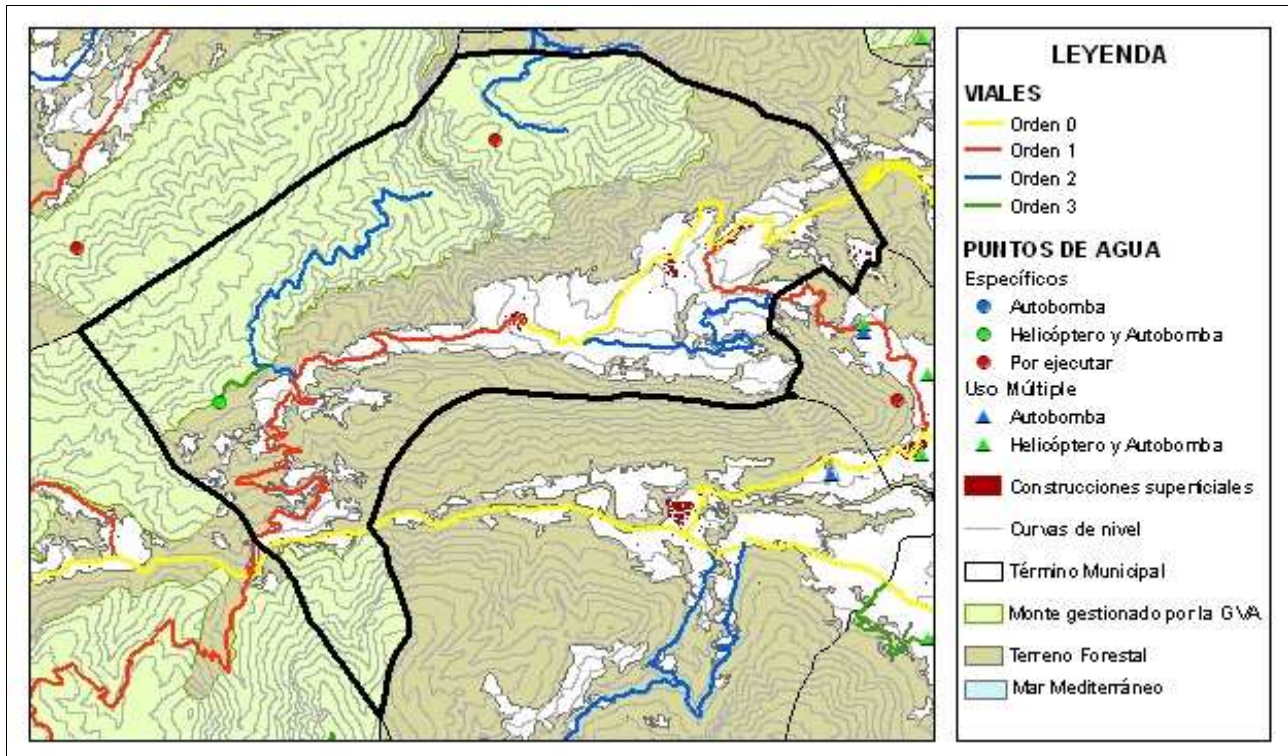

Vall de Laguar, la

Código INE 31376

Comarca: La Marina Alta

Plan de Infraestructuras

Mapa de viales y puntos de agua

Mapa de áreas cortafuegos