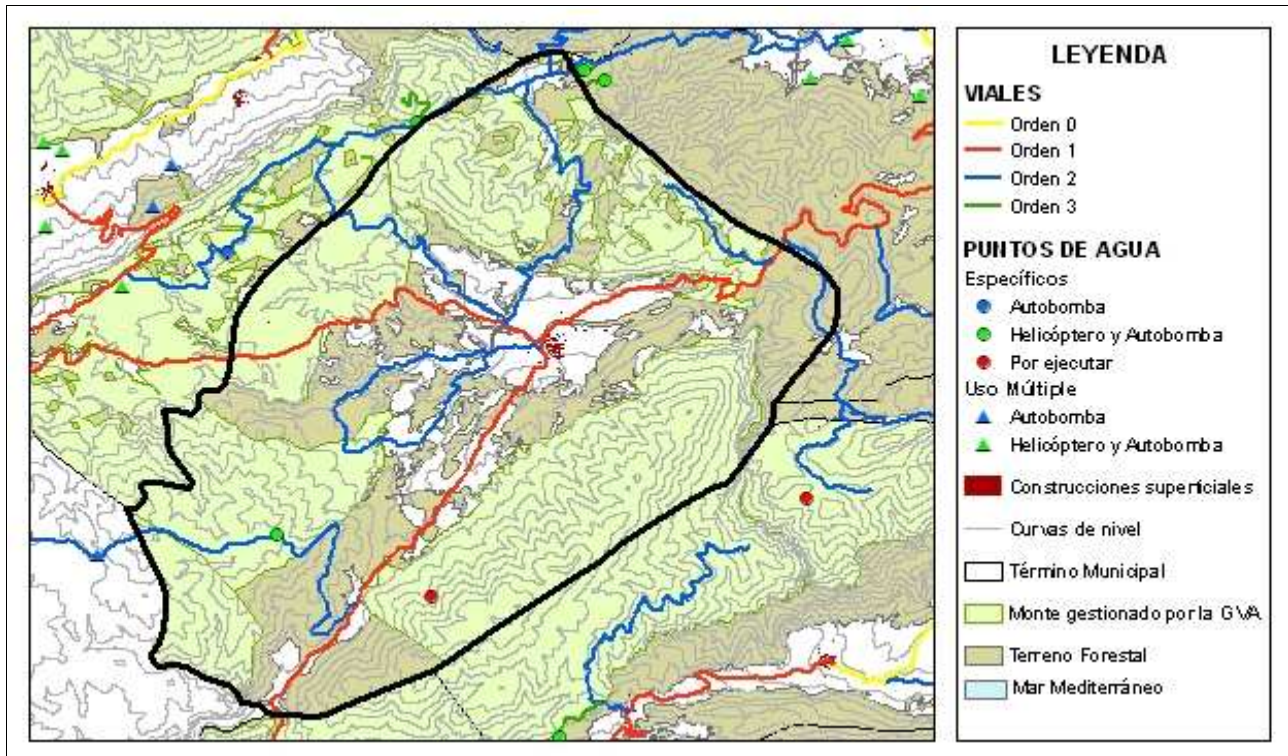

Vall de Ebo Código INE 31357 Comarca: La Marina Alta

Datos municipales

	Superficie total 3231.12 ha	Superficie forestal 2690.34 ha	Sup forestal gestionada GVA 1636.4 ha
	Zona PREVIFOC 5		Zona Meteorológica 5
	Montes gestionados por la GVA: AL3014 AL3015 AL3016		
Plan Local de Quemas Si	Parque Natural		Plan de Prev. de IF del Parque Natural

Análisis estadístico

Plan de prevención de causas

Áreas recreativas		
Infraestructuras lineales	Carreteras Diputación Longitud total (m): 8512	Líneas férreas Longitud total (m):
	Otras	

Vall de Ebo

Código INE 31357

Comarca: La Marina Alta

Plan de Infraestructuras

Mapa de viales y puntos de agua

Mapa de áreas cortafuegos