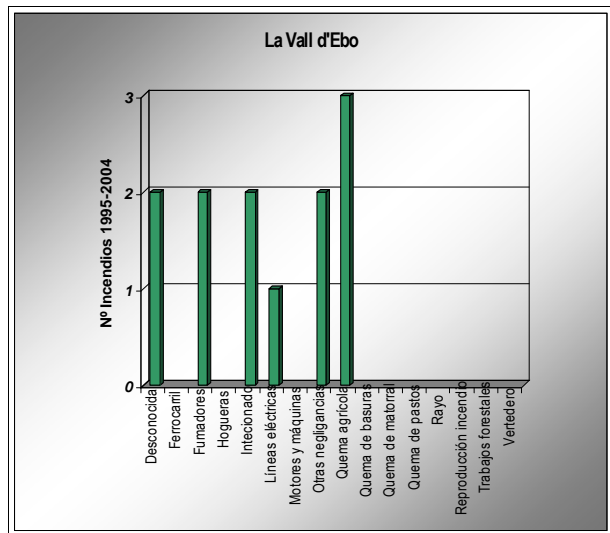

Vall de Ebo Código INE 31357 Comarca: La Marina Alta

Datos municipales

	Superficie total 3231.12 ha	Superficie forestal 2690.34 ha	Sup forestal gestionada GVA 1636.4 ha
	Zona PREVIFOC 5		Zona Meteorológica 5
	Montes gestionados por la GVA: AL3014 AL3015 AL3016		
Plan Local de Quemas Si	Parque Natural		Plan de Prev. de IF del Parque Natural

Análisis estadístico

Plan de prevención de causas

Áreas recreativas		
Infraestructuras lineales	Carreteras Diputación Longitud total (m): 8512	Líneas férreas Longitud total (m):
	Otras	

Vall de Ebo

Código INE 31357