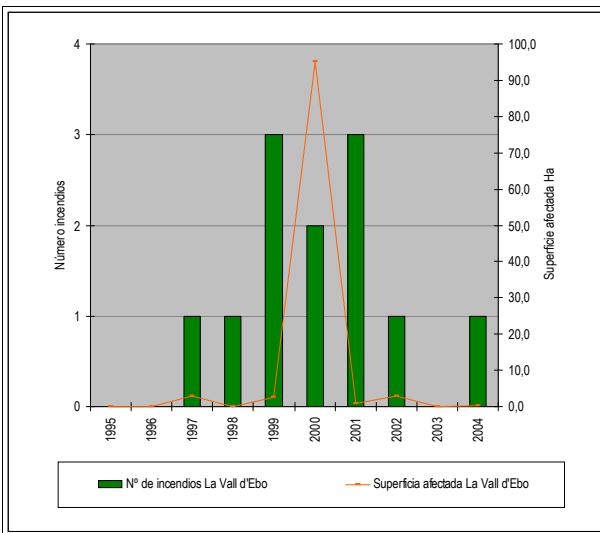

Vall de Ebo Código INE 31357 Comarca: La Marina Alta

Datos municipales

	Superficie total 3231.12 ha	Superficie forestal 2690.34 ha	Sup forestal gestionada GVA 1636.4 ha
	Zona PREVIFOC 5		Zona Meteorológica 5
	Montes gestionados por la GVA: AL3014 AL3015 AL3016		
Plan Local de Quemas Si	Parque Natural		Plan de Prev. de IF del Parque Natural

Análisis estadístico

Plan de prevención de causas

Áreas recreativas		
Infraestructuras lineales	Carreteras Diputación Longitud total (m): 8512	Líneas férreas Longitud total (m):
	Otras	

Vall de Ebo

Código INE 31357