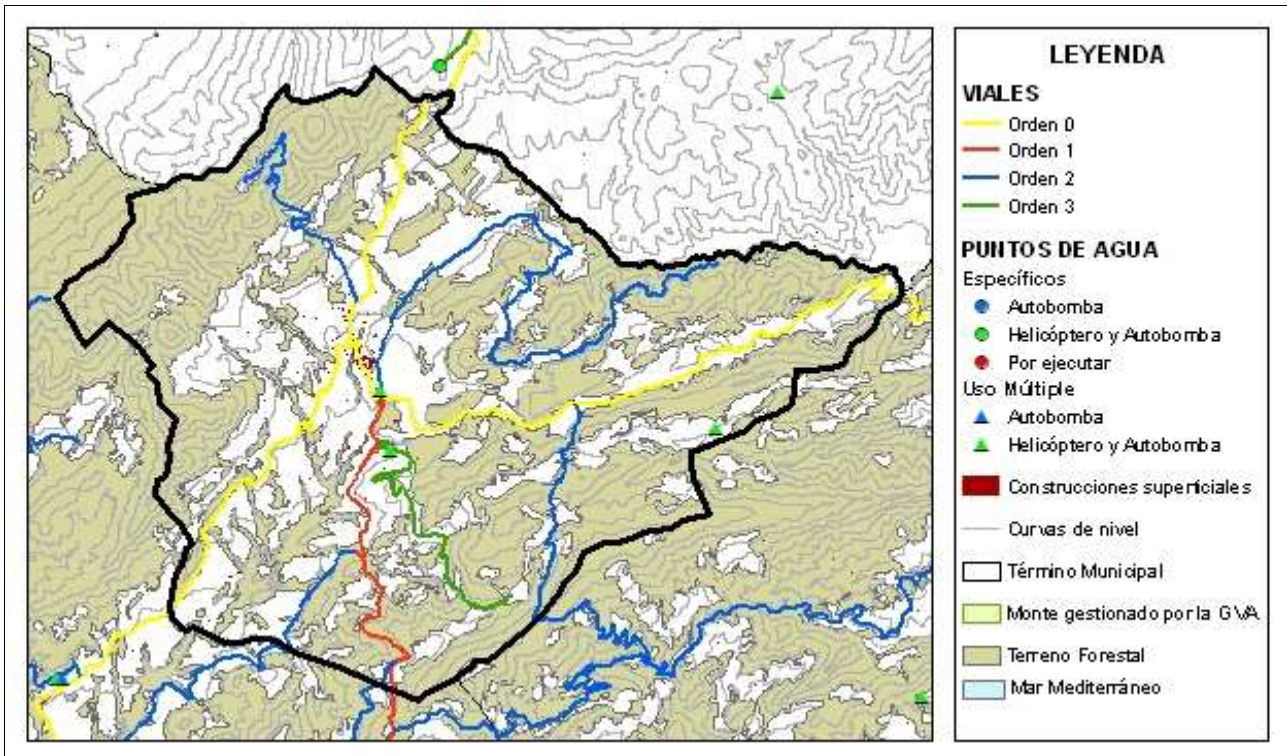

Análisis estadístico

Plan de prevención de causas

Áreas recreativas	Parc Municipal (Ayunt.)	
Infraestructuras lineales	Carreteras	Diputación Autonómica Longitud total (m): 16540
	Líneas férreas	Longitud total (m):
Otras		

Plan de Infraestructuras

Mapa de viales y puntos de agua

Mapa de áreas cortafuegos