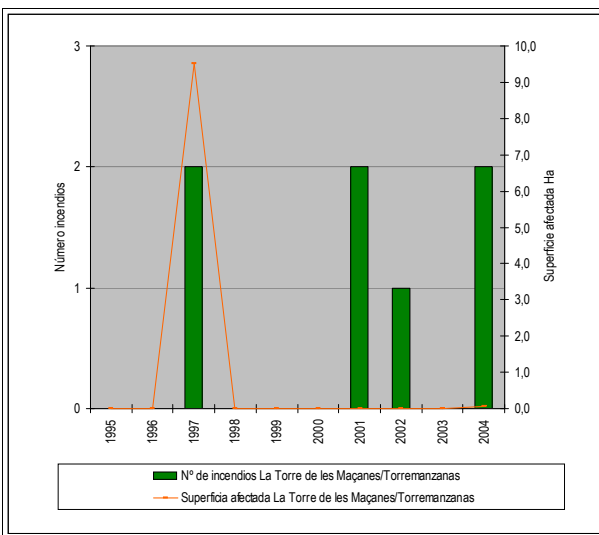

Torre de les Maçanes, la   **Código INE 31323**   **Comarca: L'Alacantí**

Datos municipales

	Superficie total 3670.57 ha	Superficie forestal 2123.73 ha	Sup forestal gestionada GVA 0 ha
	Zona PREVIFOC 5		Zona Meteorológica 5
	Montes gestionados por la GVA:		
Plan Local de Quemias Si	Parque Natural		Plan de Prev. de IF del Parque Natural

Análisis estadístico

Plan de prevención de causas

Áreas recreativas	Parc Municipal (Ayunt.)	
Infraestructuras lineales	Carreteras	Diputación Autonómica Longitud total (m): 16540
	Líneas férreas	Longitud total (m):
Otras