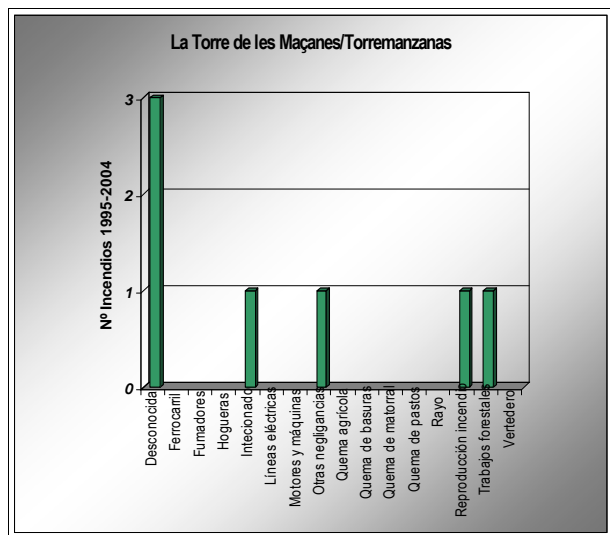

Torre de les Maçanes, la   **Código INE 31323**   **Comarca: L'Alacantí**

Datos municipales

	Superficie total 3670.57 ha	Superficie forestal 2123.73 ha	Sup forestal gestionada GVA 0 ha
	Zona PREVIFOC 5		Zona Meteorológica 5
	Montes gestionados por la GVA:		
Plan Local de Quemias Si	Parque Natural		Plan de Prev. de IF del Parque Natural

Análisis estadístico

Plan de prevención de causas

Áreas recreativas	Parc Municipal (Ayunt.)	
Infraestructuras lineales	Carreteras	Diputación Autonómica Longitud total (m): 16540
	Líneas férreas	Longitud total (m):
Otras