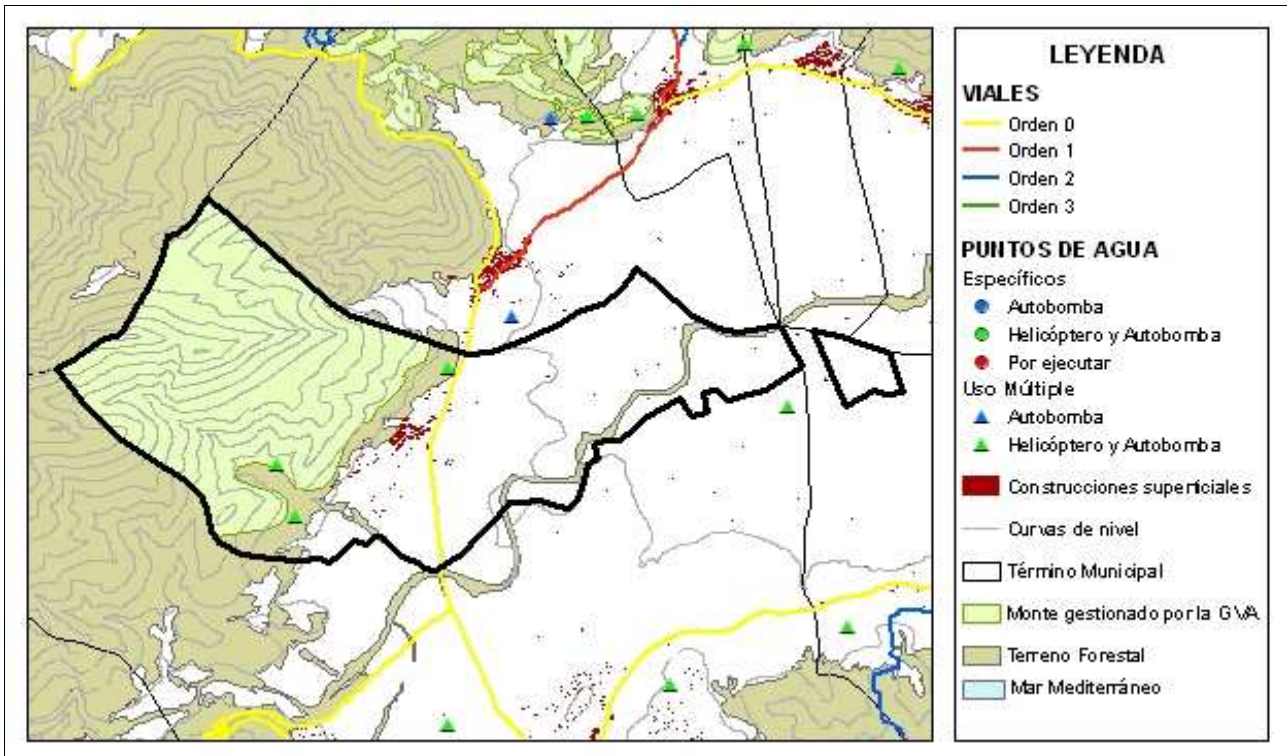

Tormos Código INE 31318 Comarca: La Marina Alta

Datos municipales

	Superficie total	Superficie forestal	Sup forestal gestionada GVA
	538.36 ha	281.41 ha	245.4 ha
	Zona PREVIFOC 5		Zona Meteorológica 5
Montes gestionados por la GVA:			
AL085			
Plan Local de Quemias	Parque Natural		Plan de Prev. de IF del Parque Natural
Si			

Análisis estadístico

Plan de prevención de causas

Áreas recreativas	La Costera de Moll (Ayunt.)	
Infraestructuras lineales	Carreteras	Líneas férreas
	Autonómica	Longitud total (m): 1419
Otras		

Tormos

Código INE 31318

Comarca: La Marina Alta

Plan de Infraestructuras

Mapa de viales y puntos de agua

Mapa de áreas cortafuegos