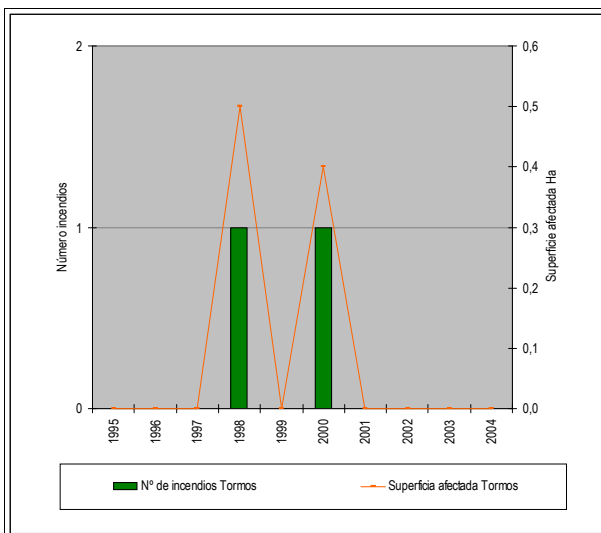

Tormos Código INE 31318 Comarca: La Marina Alta

Datos municipales

	Superficie total	Superficie forestal	Sup forestal gestionada GVA
	538.36 ha	281.41 ha	245.4 ha
	Zona PREVIFOC 5		Zona Meteorológica 5
Montes gestionados por la GVA:			
AL085			
Plan Local de Quemias	Parque Natural		Plan de Prev. de IF del Parque Natural
Si			

Análisis estadístico

Plan de prevención de causas

Áreas recreativas	La Costera de Moll (Ayunt.)	
Infraestructuras lineales	Carreteras	Líneas férreas
	Autonómica	Longitud total (m): 1419
Otras