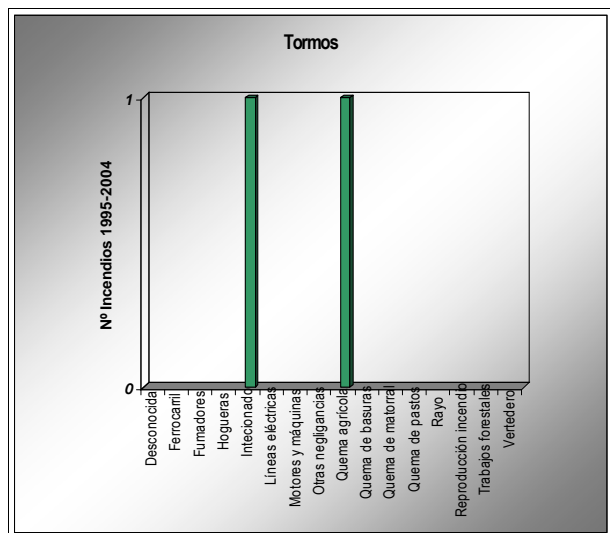

Tormos Código INE 31318 Comarca: La Marina Alta

Datos municipales

	Superficie total	Superficie forestal	Sup forestal gestionada GVA
	538.36 ha	281.41 ha	245.4 ha
	Zona PREVIFOC 5		Zona Meteorológica 5
Montes gestionados por la GVA:			
AL085			
Plan Local de Quemias	Parque Natural		Plan de Prev. de IF del Parque Natural
Si			

Análisis estadístico

Plan de prevención de causas

Áreas recreativas	La Costera de Moll (Ayunt.)	
Infraestructuras lineales	Carreteras	Líneas férreas
	Autonómica	Longitud total (m): 1419
Otras