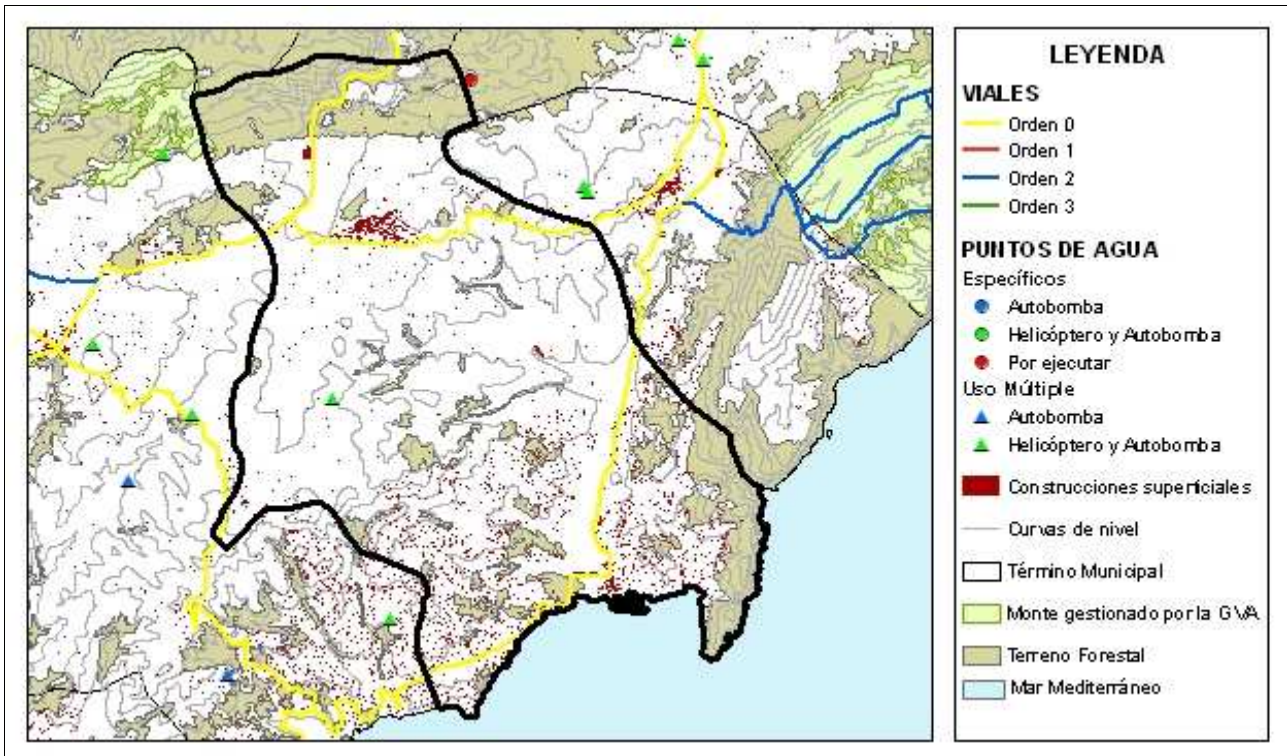

Teulada

Código INE 31284

Comarca: La Marina Alta

Plan de Infraestructuras

Mapa de viales y puntos de agua

Mapa de áreas cortafuegos