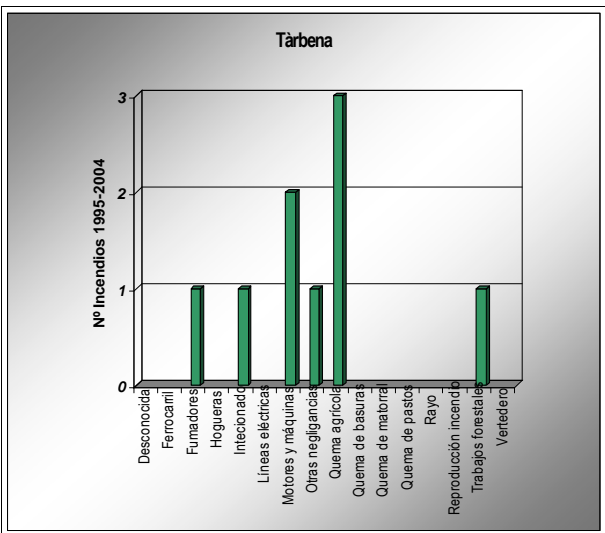

**Tàrbena** Código INE 31278 Comarca: La Marina Baixa

Datos municipales

	<b>Superficie total</b> 3147.5 ha	<b>Superficie forestal</b> 2304.65 ha	<b>Sup forestal gestionada GVA</b> 0 ha
	<b>Zona PREVIFOC 5</b>		<b>Zona Meteorológica 5</b>
	<b>Montes gestionados por la GVA:</b>		
<b>Plan Local de Quemas</b> Si	<b>Parque Natural</b>		<b>Plan de Prev. de IF del Parque Natural</b>

Análisis estadístico

Plan de prevención de causas

<b>Áreas recreativas</b>		
<b>Infraestructuras lineales</b>	<b>Carreteras</b>	Diputación Autonómica Longitud total (m): 17136
	<b>Líneas férreas</b>	Longitud total (m):
<b>Otras</b>		