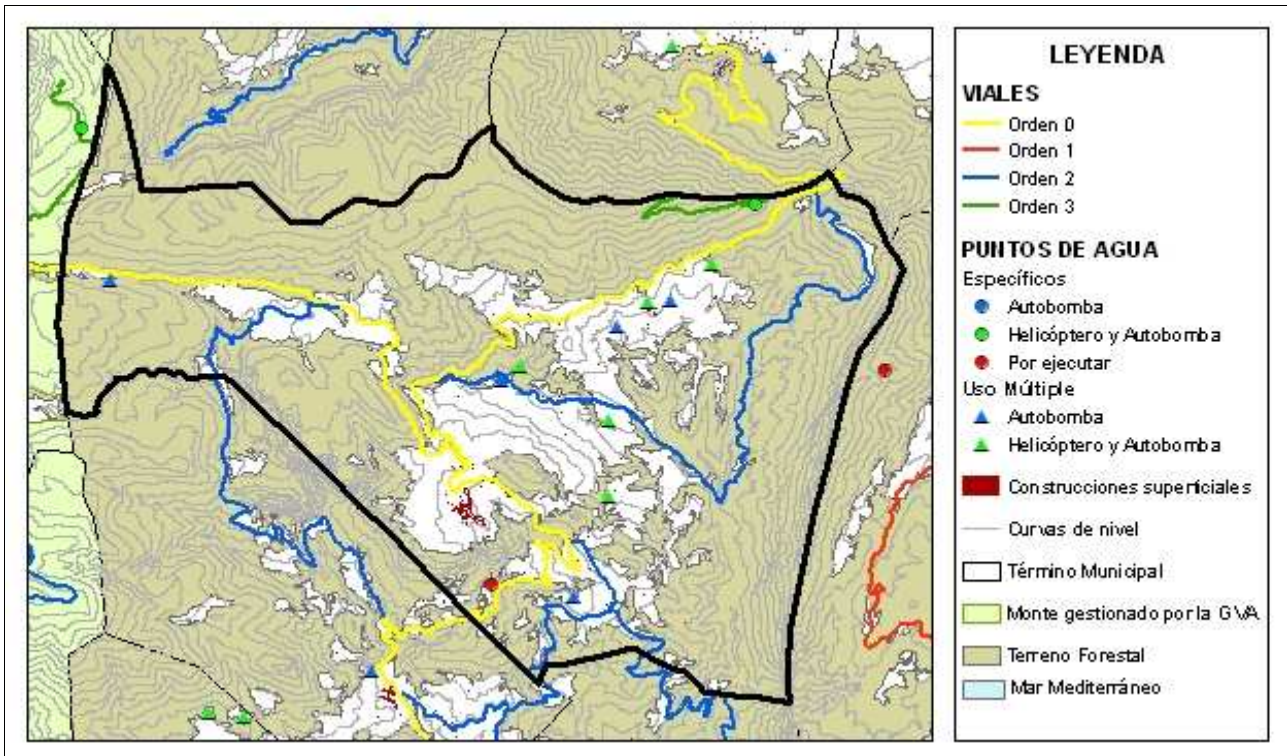

**Tàrbena** Código INE 31278 Comarca: La Marina Baixa

Datos municipales

	<b>Superficie total</b> 3147.5 ha	<b>Superficie forestal</b> 2304.65 ha	<b>Sup forestal gestionada GVA</b> 0 ha
	<b>Zona PREVIFOC 5</b>		<b>Zona Meteorológica 5</b>
	<b>Montes gestionados por la GVA:</b>		
<b>Plan Local de Quemas</b> Si	<b>Parque Natural</b>		<b>Plan de Prev. de IF del Parque Natural</b>

Análisis estadístico

Plan de prevención de causas

<b>Áreas recreativas</b>		
<b>Infraestructuras lineales</b>	<b>Carreteras</b>	Diputación Autonómica Longitud total (m): 17136
	<b>Líneas férreas</b>	Longitud total (m):
<b>Otras</b>		

Tàrbena

Código INE 31278

Comarca: La Marina Baixa

Plan de Infraestructuras

Mapa de viales y puntos de agua

Mapa de áreas cortafuegos