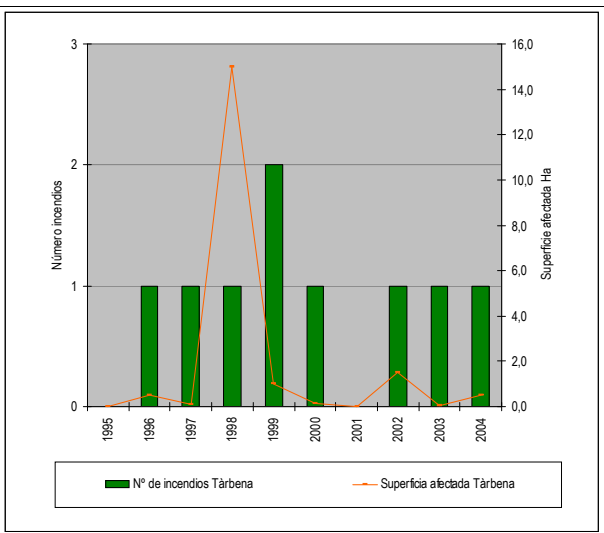

**Tàrbena** Código INE 31278 Comarca: La Marina Baixa

Datos municipales

	<b>Superficie total</b> 3147.5 ha	<b>Superficie forestal</b> 2304.65 ha	<b>Sup forestal gestionada GVA</b> 0 ha
	<b>Zona PREVIFOC 5</b>		<b>Zona Meteorológica 5</b>
	<b>Montes gestionados por la GVA:</b>		
<b>Plan Local de Quemas</b> Si	<b>Parque Natural</b>		<b>Plan de Prev. de IF del Parque Natural</b>

Análisis estadístico

Plan de prevención de causas

<b>Áreas recreativas</b>		
<b>Infraestructuras lineales</b>	<b>Carreteras</b>	Diputación Autonómica Longitud total (m): 17136
	<b>Líneas férreas</b>	Longitud total (m):
<b>Otras</b>		