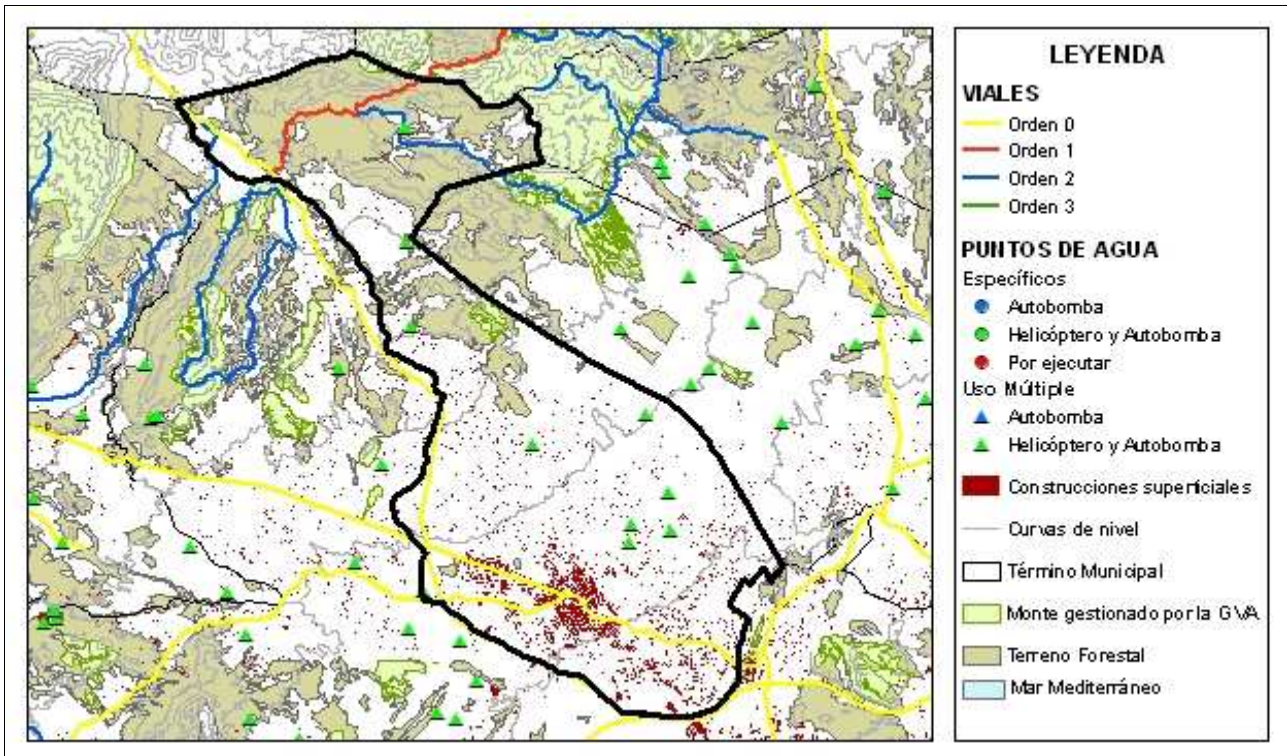

Sanet y Negrals Código INE 31170 Comarca: La Marina Alta

Datos municipales

	Superficie total	Superficie forestal	Sup forestal gestionada GVA
	394.25 ha	78.81 ha	0 ha
	Zona PREVIFOC 5		Zona Meteorológica 5
Montes gestionados por la GVA:			
Plan Local de Quemas	Parque Natural		Plan de Prev. de IF del Parque Natural
Si			

Análisis estadístico

Plan de prevención de causas

Áreas recreativas		
Infraestructuras lineales	Carreteras	Líneas férreas
	Diputación Longitud total (m): 2334	Longitud total (m):
Otras		

Sant Vicent del Raspeig Código INE 31225 Comarca: L'Alacantí

Plan de Infraestructuras

■ Mapa de viales y puntos de agua

■ Mapa de áreas cortafuegos