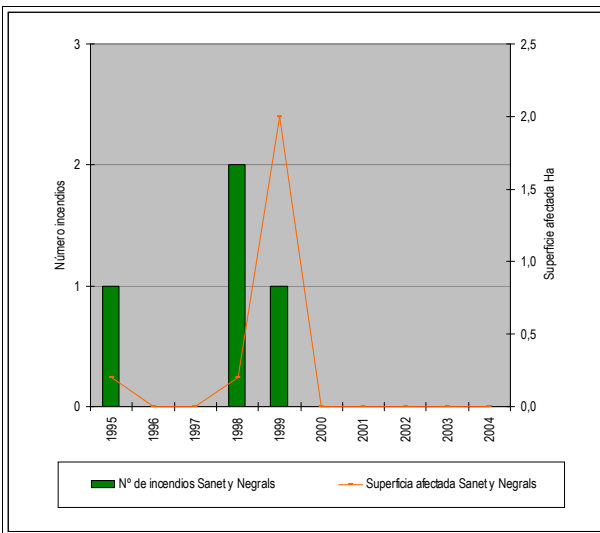

Sanet y Negrals Código INE 31170 Comarca: La Marina Alta

Datos municipales

	Superficie total	Superficie forestal	Sup forestal gestionada GVA
	394.25 ha	78.81 ha	0 ha
	Zona PREVIFOC 5		Zona Meteorológica 5
Montes gestionados por la GVA:			
Plan Local de Quemas	Parque Natural		Plan de Prev. de IF del Parque Natural
Si			

Análisis estadístico

Plan de prevención de causas

Áreas recreativas		
Infraestructuras lineales	Carreteras	Líneas férreas
	Diputación Longitud total (m): 2334	Longitud total (m):
Otras		

Sant Vicent del Raspeig Código INE 31225 Comarca: L'Alacantí