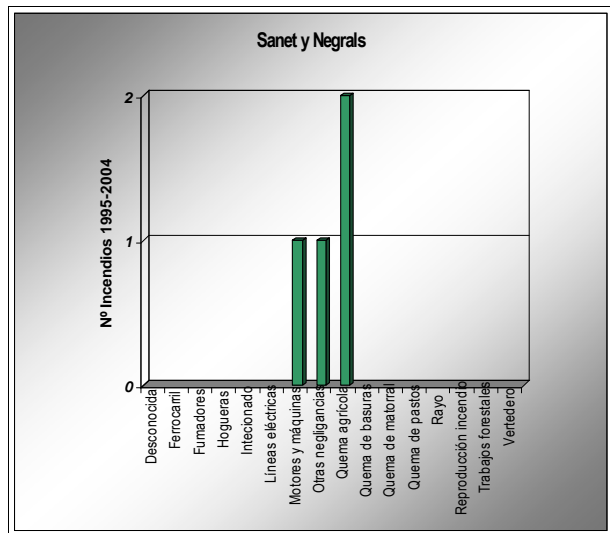

Sanet y Negrals Código INE 31170 Comarca: La Marina Alta

Datos municipales

	Superficie total	Superficie forestal	Sup forestal gestionada GVA
	394.25 ha	78.81 ha	0 ha
	Zona PREVIFOC 5		Zona Meteorológica 5
Montes gestionados por la GVA:			
Plan Local de Quemas	Parque Natural		Plan de Prev. de IF del Parque Natural
Si			

Análisis estadístico

Plan de prevención de causas

Áreas recreativas		
Infraestructuras lineales	Carreteras	Líneas férreas
	Diputación Longitud total (m): 2334	Longitud total (m):
Otras		

Sant Vicent del Raspeig Código INE 31225 Comarca: L'Alacantí