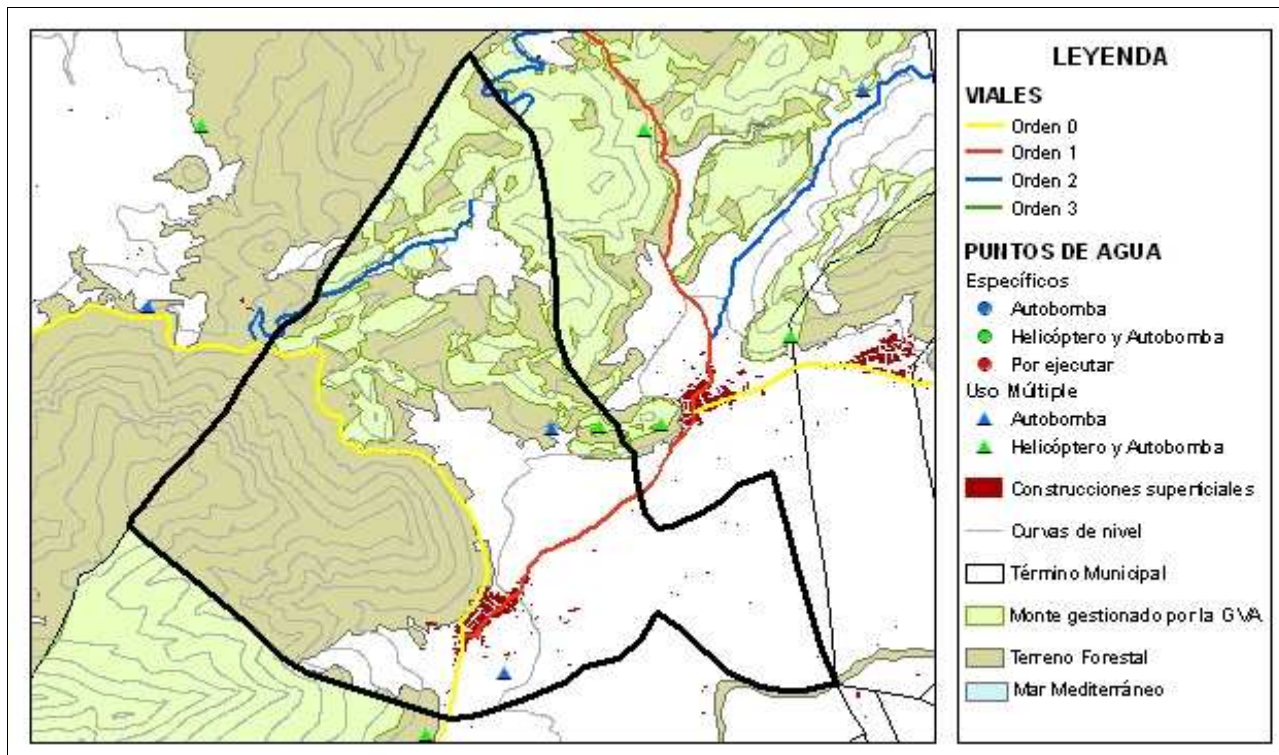

Sagra

Código INE 31151

Comarca: La Marina Alta

Plan de Infraestructuras

Mapa de viales y puntos de agua

Mapa de áreas cortafuegos