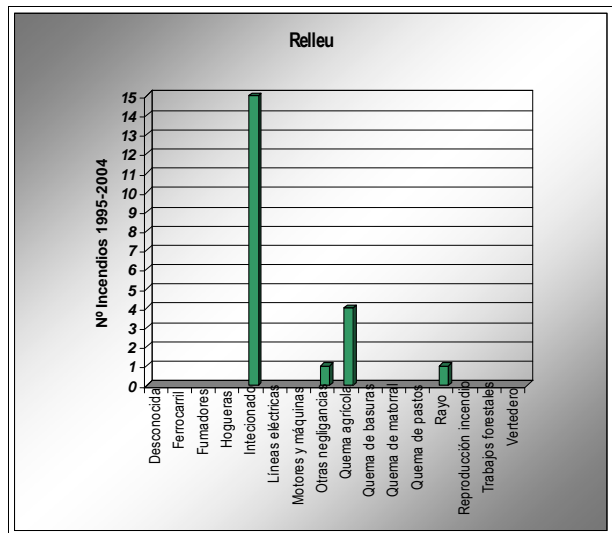

Relleu Código INE 31127 Comarca: La Marina Baixa

Datos municipales

	Superficie total	Superficie forestal	Sup forestal gestionada GVA
	7796.22 ha	3988.9 ha	0 ha
	Zona PREVIFOC 5		Zona Meteorológica 5
	Montes gestionados por la GVA:		
Plan Local de Quemas	Parque Natural		Plan de Prev. de IF del Parque Natural
Si			

Análisis estadístico

Plan de prevención de causas

Áreas recreativas		
Infraestructuras lineales	Carreteras	Líneas férreas
	Diputación Autonómica Longitud total (m): 26123	Longitud total (m):
Otras