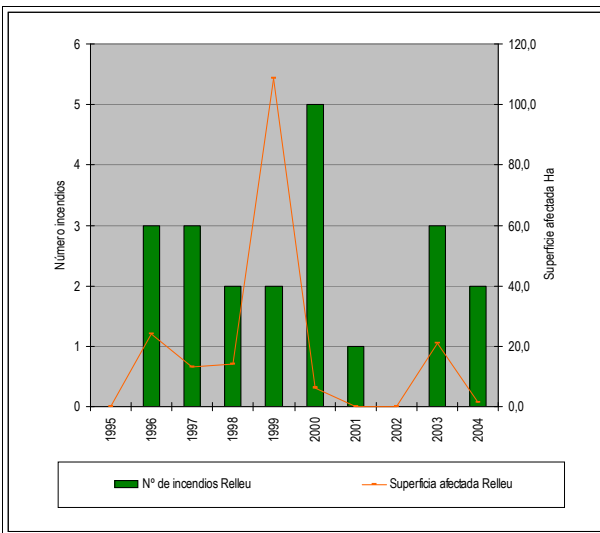

Relleu Código INE 31127 Comarca: La Marina Baixa

Datos municipales

	Superficie total	Superficie forestal	Sup forestal gestionada GVA
	7796.22 ha	3988.9 ha	0 ha
	Zona PREVIFOC 5		Zona Meteorológica 5
	Montes gestionados por la GVA:		
Plan Local de Quemas	Parque Natural		Plan de Prev. de IF del Parque Natural
Si			

Análisis estadístico

Plan de prevención de causas

Áreas recreativas		
Infraestructuras lineales	Carreteras	Líneas férreas
	Diputación Autonómica Longitud total (m): 26123	Longitud total (m):
Otras