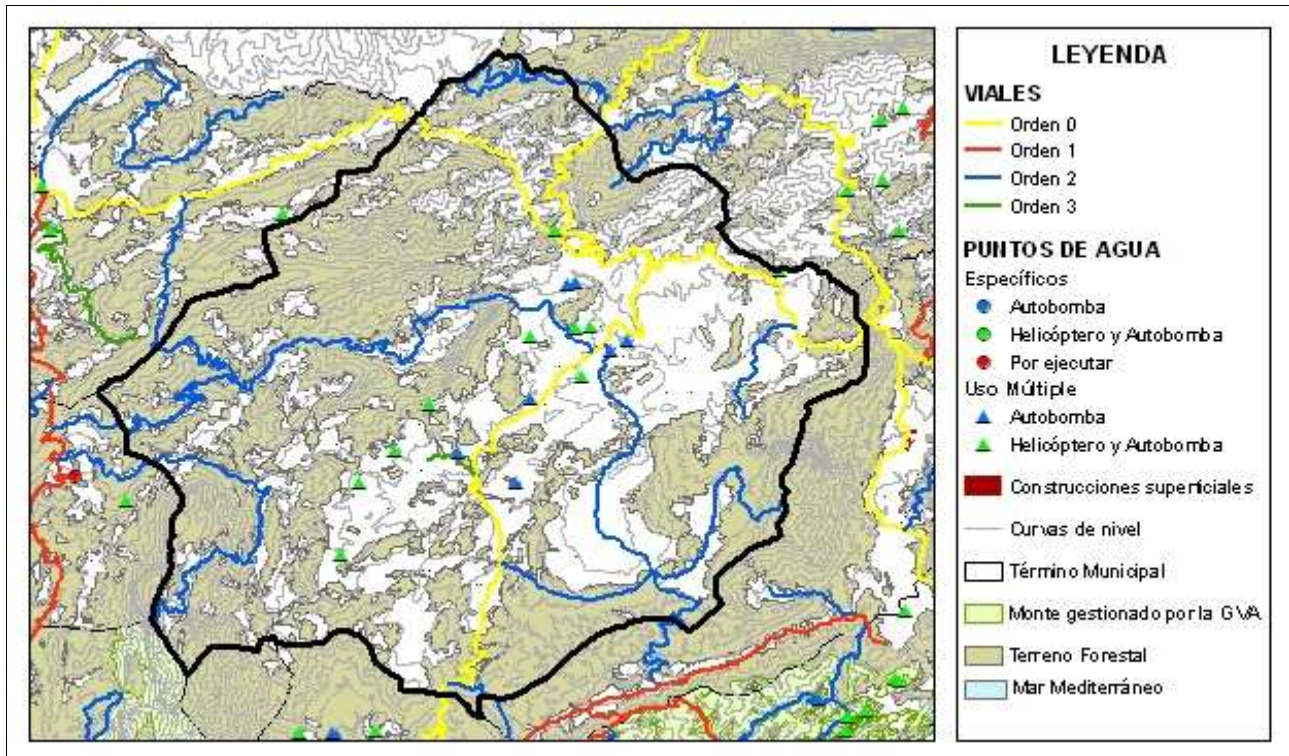

Relleu Código INE 31127 Comarca: La Marina Baixa

Datos municipales

	Superficie total	Superficie forestal	Sup forestal gestionada GVA
	7796.22 ha	3988.9 ha	0 ha
	Zona PREVIFOC 5		Zona Meteorológica 5
	Montes gestionados por la GVA:		
Plan Local de Quemas	Parque Natural		Plan de Prev. de IF del Parque Natural
Si			

Análisis estadístico

Plan de prevención de causas

Áreas recreativas		
Infraestructuras lineales	Carreteras	Líneas férreas
	Diputación Autonómica Longitud total (m): 26123	Longitud total (m):
Otras		

Relleu

Código INE 31127

Comarca: La Marina Baixa

Plan de Infraestructuras

Mapa de viales y puntos de agua

Mapa de áreas cortafuegos